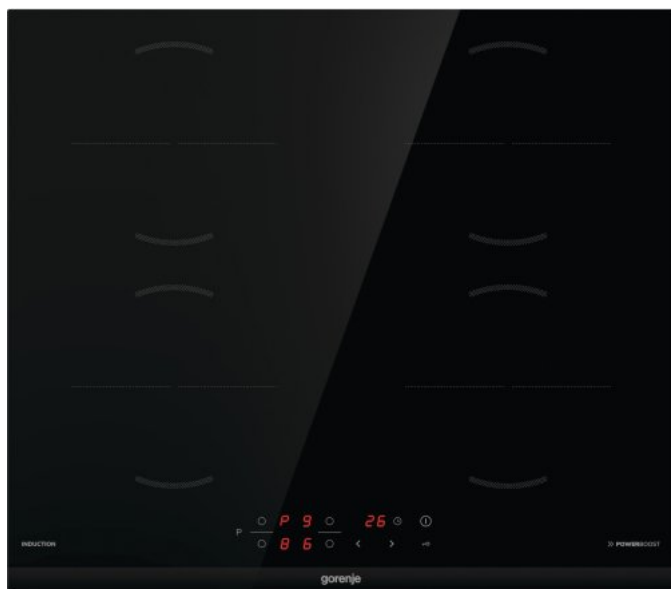

GI6401BCE

gorenje
Life Simplified

 PowerBoost

 Płyty indukcyjne

 ChildLock

 Timer - minutnik

Czerny
Fazowana krawędź przednia
Sterowanie dotykowe
Minutnik do gotowania jajek
Minutnik
4 pola indukcyjne Lewe przednie: Ø 18 cm, 1.2/1.5 kW, Prawe przednie: Ø 18 cm, 1.2/1.5 kW, Lewe tylne: Ø 18 cm, 1.5/2 kW, Prawe tylne: Ø 18 cm, 1.5/2 kW
Wskaźnik mocy resztkowej
Zabezpieczenie przed dziećmi - ChildLock
Wymiary urządzenia (sz x w x g): 59 x 6 x 52 cm
Wymiary w opakowaniu (sz x w x g): 69 x 11,5 x 64,5 cm
Wymiary niszy (sz x w x g) (min-max): 56-56,4 x 5 x 49 cm
Masa urządzenia: 9,6 kg
Waga brutto: 11,6 kg
Moc znamionowa: 7.000 W
Kod urządzenia: 743284
Kod EAN: 3838782757457