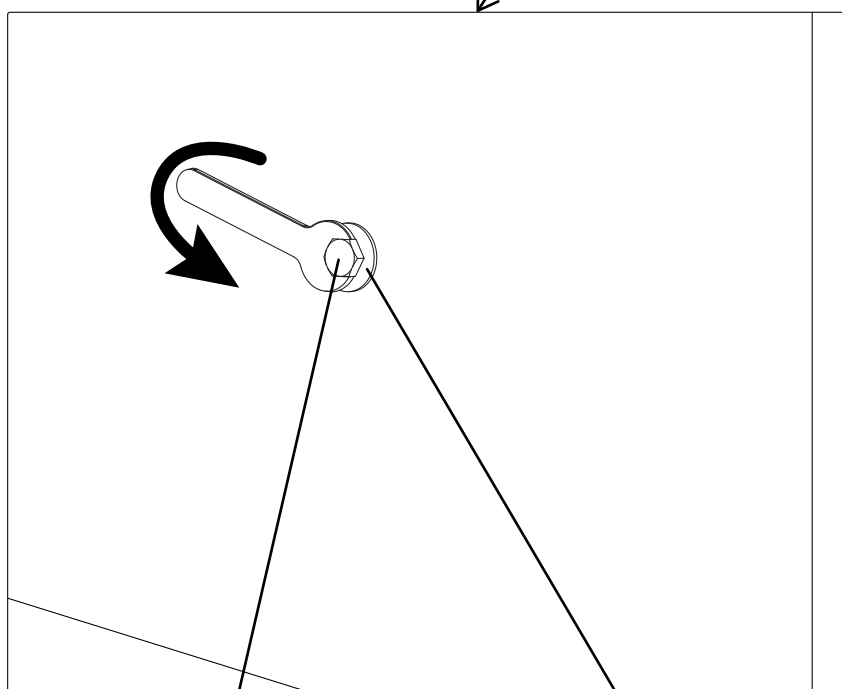

LENTI | MEVI | NUBE

30min

I

II

1

2

Dx4

M8x60 mm

Ex4

Ø 10 mm

L

R

3

4

5

LENTI