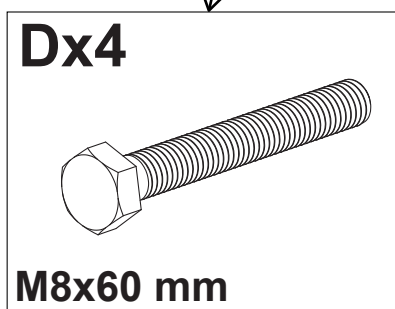

LENTI | MEVI | NUBE

30min

I

II

1

2

Dx4

M8x60 mm

Ex4

Ø 10 mm

L

R

3

4

5

LENTI