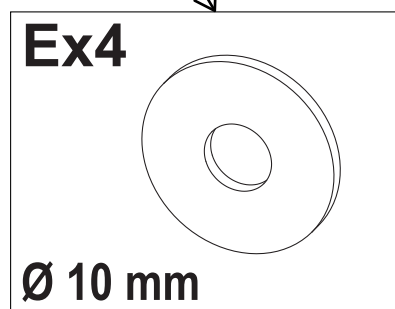

LENTI | MEVI | NUBE

30min

I

II

1

2

Dx4

M8x60 mm

Ex4

Ø 10 mm

L

R

3

4

5

LENTI