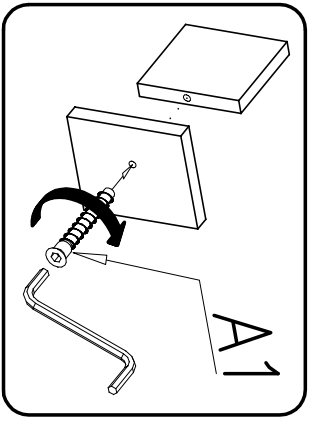

SERGIO SE 11

PRODUCENT/PRODUCER/Výrobce/Výrobca:
 FABRYKA MEBLI "MEBLAR" SP. J
 63-604 Baranów ul. Budka 7 Polska
 biuro@meblar.com.pl
 tel. + 48 62 791 20 41

MADE IN POLAND

I7  ø18 x6	K5  x6	K1  ø15x12 x6	G4  4x16 x4	U12  x2
A1  ø7x50 x10	B7  ø8x30 x32	W2  x1	W1  GLUE, LEIM, LEPIDLO, LIM x2	U4  x2