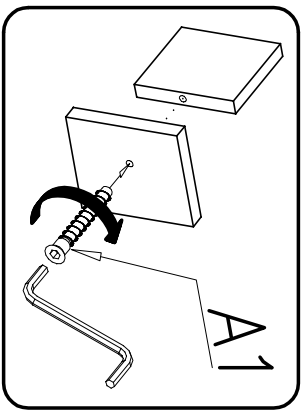

SERGIO SE 11

PRODUCENT/PRODUCER/Výrobce/Výrobca:
 FABRYKA MEBLI "MEBLAR" SP. J
 63-604 Baranów ul. Budka 7 Polska
 biuro@meblar.com.pl
 tel. + 48 62 791 20 41

MADE IN POLAND

I7  ø18 x6	K5  x6	K1  ø15x12 x6	G4  4x16 x4	U12  x2
A1  ø7x50 x10	B7  ø8x30 x32	W2  x1	W1  GLUE, LEIM, LEPIDLO, LIM x2	U4  x2