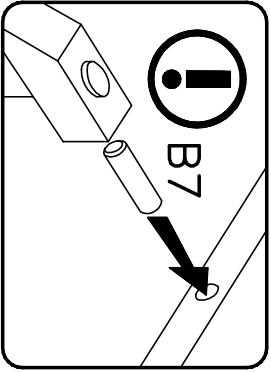

SERGIO SE 11

PRODUCENT/PRODUCER/Výrobce/Výrobca:
 FABRYKA MEBLI "MEBLAR" SP. J
 63-604 Baranów ul. Budka 7 Polska
 biuro@meblar.com.pl
 tel. + 48 62 791 20 41

MADE IN POLAND

I7  ø18 x6	K5  x6	K1  ø15x12 x6	G4  4x16 x4	U12  x2
A1  ø7x50 x10	B7  ø8x30 x32	W2  x1	W1  GLUE, LEIM, LEPIDLO, LIM x2	U4  x2