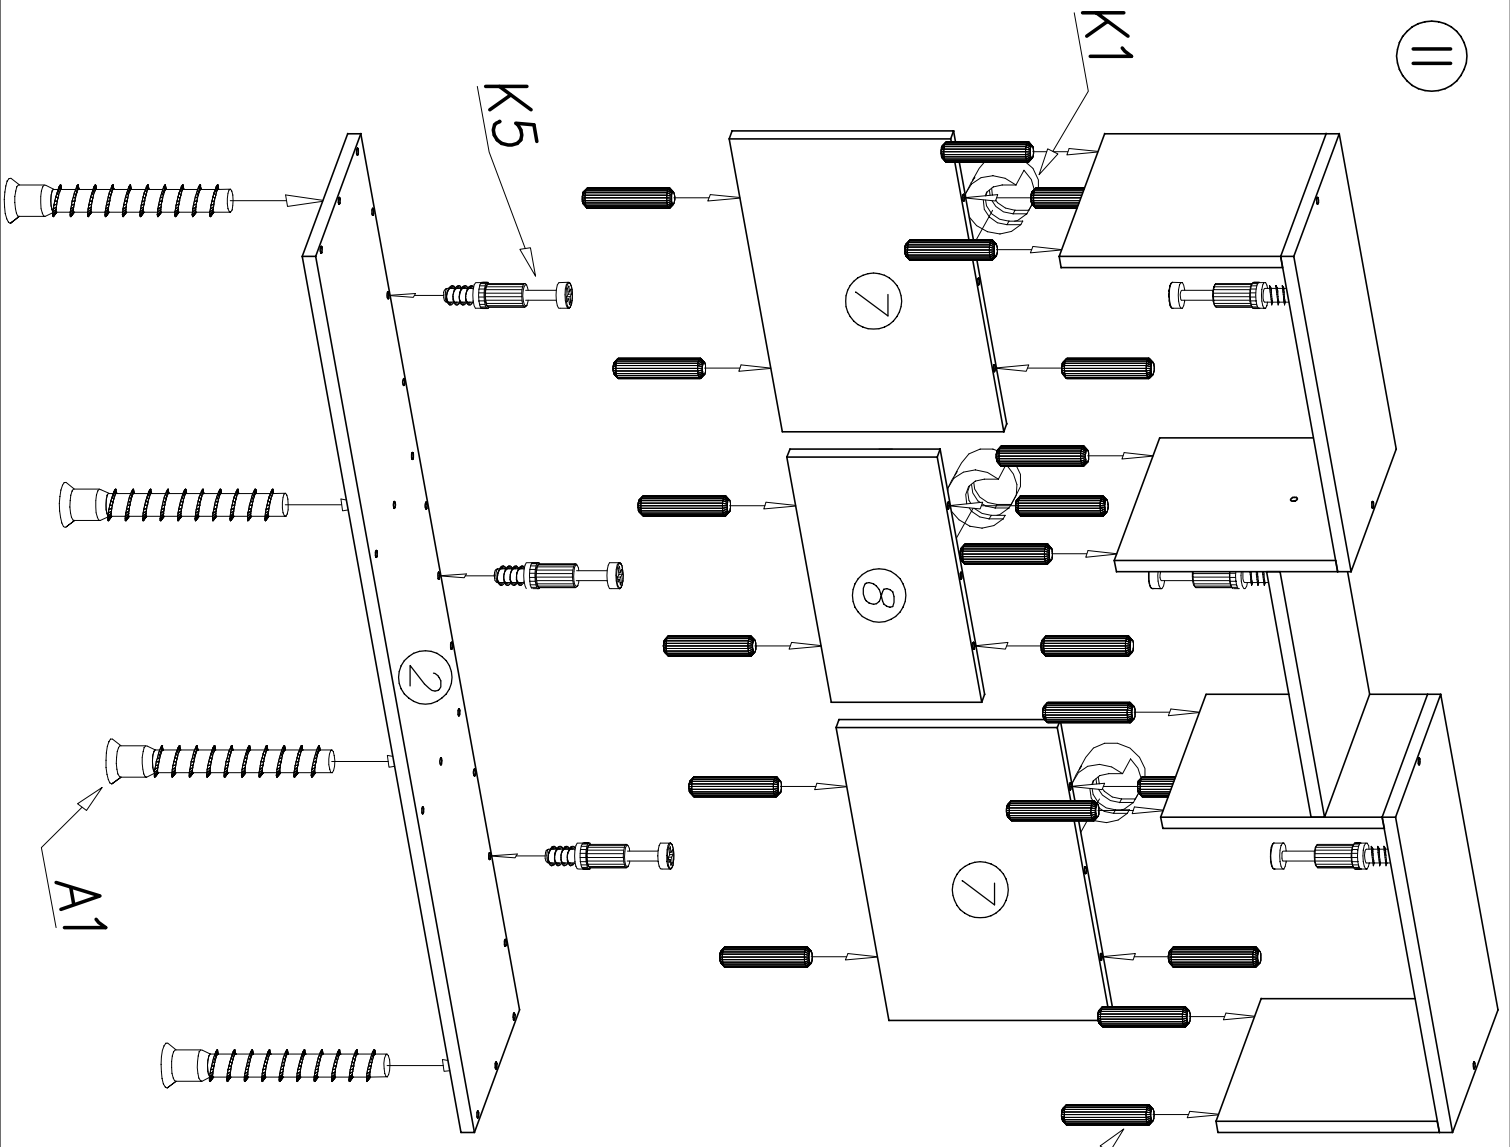

SERGIO SE 11

PRODUCENT/PRODUCER/Výrobce/Výrobca:
 FABRYKA MEBLI "MEBLAR" SP. J
 63-604 Baranów ul. Budka 7 Polska
 biuro@meblar.com.pl
 tel. + 48 62 791 20 41

MADE IN POLAND

I7  ø18 x6	K5  x6	K1  ø15x12 x6	G4  4x16 x4	U12  x2
A1  ø7x50 x10	B7  ø8x30 x32	W2  x1	W1  GLUE, LEIM, LEPIDLO, LIM x2	U4  x2

III

IV