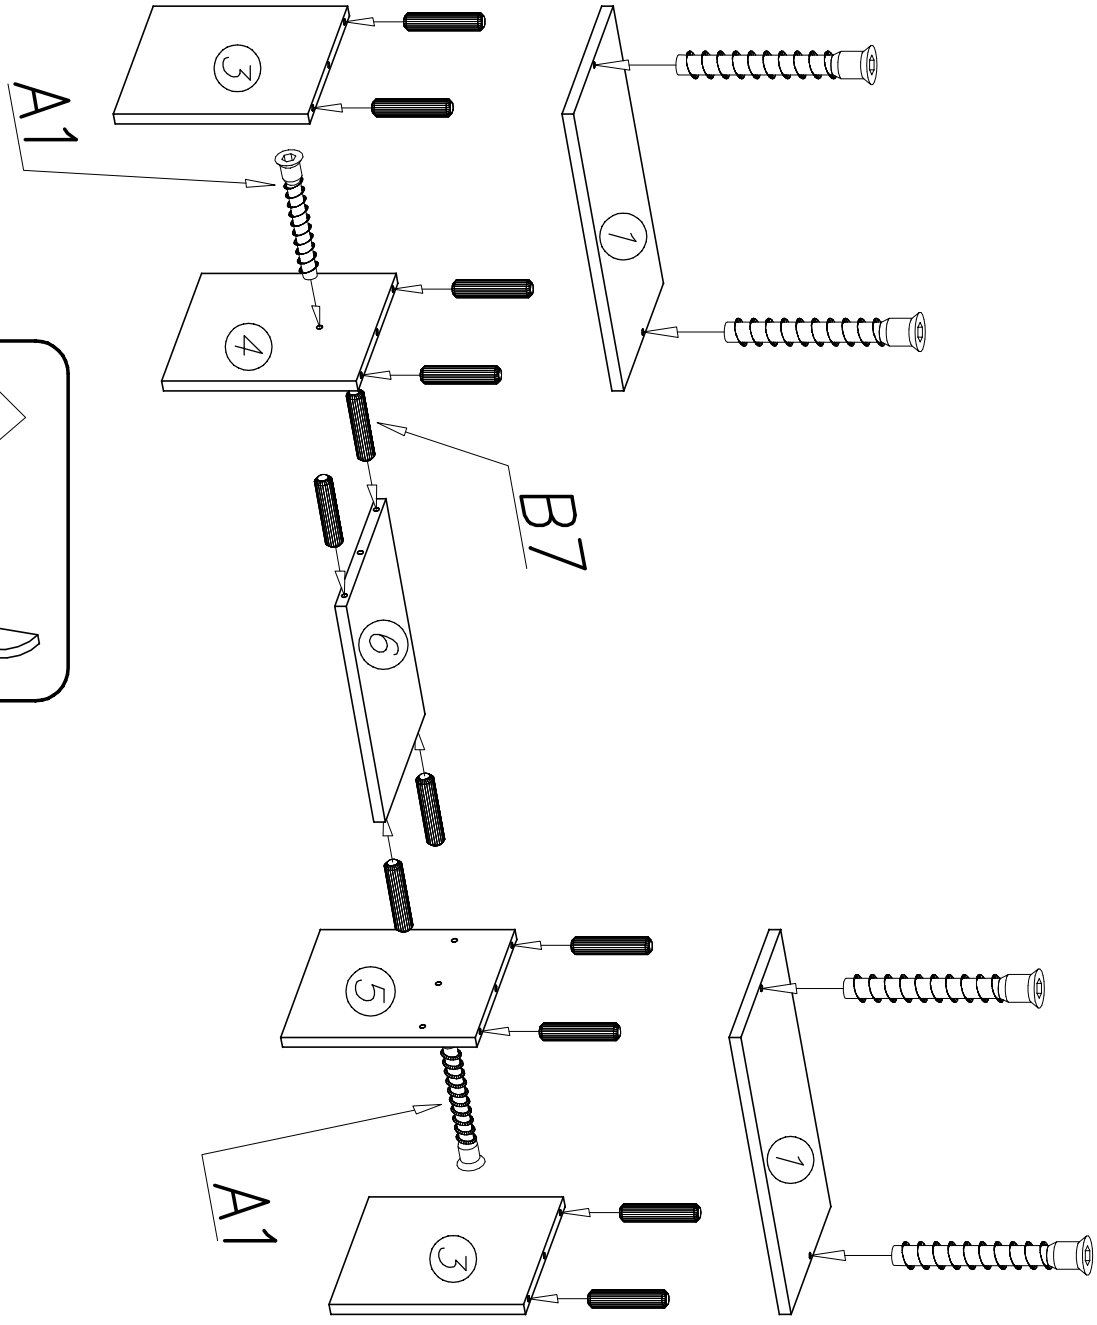

SERGIO SE 11

PRODUCENT/PRODUCER/Výrobce/Výrobca:
 FABRYKA MEBLI "MEBLAR" SP. J
 63-604 Baranów ul. Budka 7 Polska
 biuro@meblar.com.pl
 tel. + 48 62 791 20 41

MADE IN POLAND

I7  ø18 x6	K5  x6	K1  ø15x12 x6	G4  4x16 x4	U12  x2
A1  ø7x50 x10	B7  ø8x30 x32	W2  x1	W1  GLUE, LEIM, LEPIDLO, LIM x2	U4  x2

III

IV