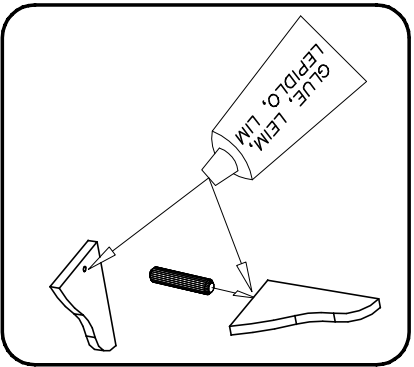

SERGIO SE 11

PRODUCENT/PRODUCER/Výrobce/Výrobca:
 FABRYKA MEBLI "MEBLAR" SP. J
 63-604 Baranów ul. Budka 7 Polska
 biuro@meblar.com.pl
 tel. + 48 62 791 20 41

MADE IN POLAND

I7  ø18 x6	K5  x6	K1  ø15x12 x6	G4  4x16 x4	U12  x2
A1  ø7x50 x10	B7  ø8x30 x32	W2  x1	W1  GLUE, LEIM, LEPIDLO, LIM x2	U4  x2