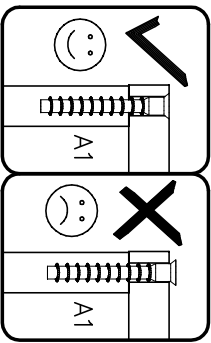

SERGIO SE 11

PRODUCENT/PRODUCER/Výrobce/Výrobca:
 FABRYKA MEBLI "MEBLAR" SP. J
 63-604 Baranów ul. Budka 7 Polska
 biuro@meblar.com.pl
 tel. + 48 62 791 20 41

MADE IN POLAND

I7  ø18 x6	K5  x6	K1  ø15x12 x6	G4  4x16 x4	U12  x2
A1  ø7x50 x10	B7  ø8x30 x32	W2  x1	W1  GLUE, LEIM, LEPIDLO, LIM x2	U4  x2