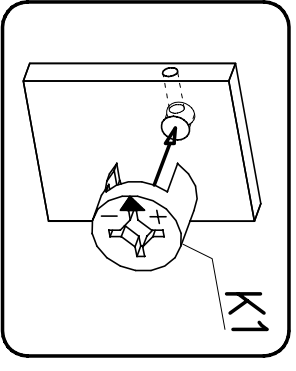

SERGIO SE 11

PRODUCENT/PRODUCER/Výrobce/Výrobca:
 FABRYKA MEBLI "MEBLAR" SP. J
 63-604 Baranów ul. Budka 7 Polska
 biuro@meblar.com.pl
 tel. + 48 62 791 20 41

MADE IN POLAND

I7  ø18 x6	K5  x6	K1  ø15x12 x6	G4  4x16 x4	U12  x2
A1  ø7x50 x10	B7  ø8x30 x32	W2  x1	W1  GLUE, LEIM, LEPIDLO, LIM x2	U4  x2