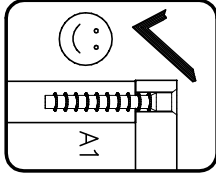

SERGIO SE 11

PRODUCENT/PRODUCER/Výrobce/Výrobca:
 FABRYKA MEBLI "MEBLAR" SP. J
 63-604 Baranów ul. Budka 7 Polska
 biuro@meblar.com.pl
 tel. + 48 62 791 20 41

MADE IN POLAND

I7  ø18 x6	K5  x6	K1  ø15x12 x6	G4  4x16 x4	U12  x2
A1  ø7x50 x10	B7  ø8x30 x32	W2  x1	W1  GLUE, LEIM, LEPIDLO, LIM x2	U4  x2