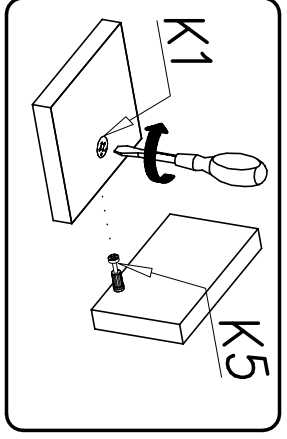

SERGIO SE 11

PRODUCENT/PRODUCER/Výrobce/Výrobca:
 FABRYKA MEBLI "MEBLAR" SP. J
 63-604 Baranów ul. Budka 7 Polska
 biuro@meblar.com.pl
 tel. + 48 62 791 20 41

MADE IN POLAND

I7  ø18 x6	K5  x6	K1  ø15x12 x6	G4  4x16 x4	U12  x2
A1  ø7x50 x10	B7  ø8x30 x32	W2  x1	W1  GLUE, LEIM, LEPIDLO, LIM x2	U4  x2