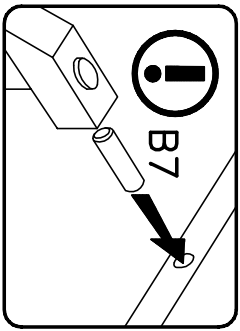

SERGIO SE 11

PRODUCENT/PRODUCER/Výrobce/Výrobca:
 FABRYKA MEBLI "MEBLAR" SP. J
 63-604 Baranów ul. Budka 7 Polska
 biuro@meblar.com.pl
 tel. + 48 62 791 20 41

MADE IN POLAND

I7  ø18 x6	K5  x6	K1  ø15x12 x6	G4  4x16 x4	U12  x2
A1  ø7x50 x10	B7  ø8x30 x32	W2  x1	W1  GLUE, LEIM, LEPIDLO, LIM x2	U4  x2