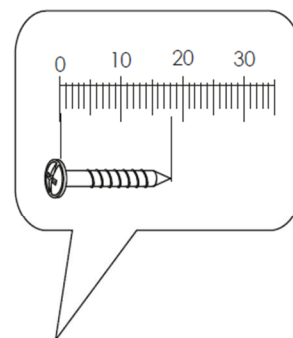

# MAYA SOFA 3 OS

Indeks Nr.: 2784-004-121-400-0001

OKUCIA

<p><b>A</b> 4,5x 45mm – 4x</p> 	<p><b>B</b> 2X H-10cm</p> 	<p><b>C</b> 4x 6cm</p> 
--	---	---

part 2