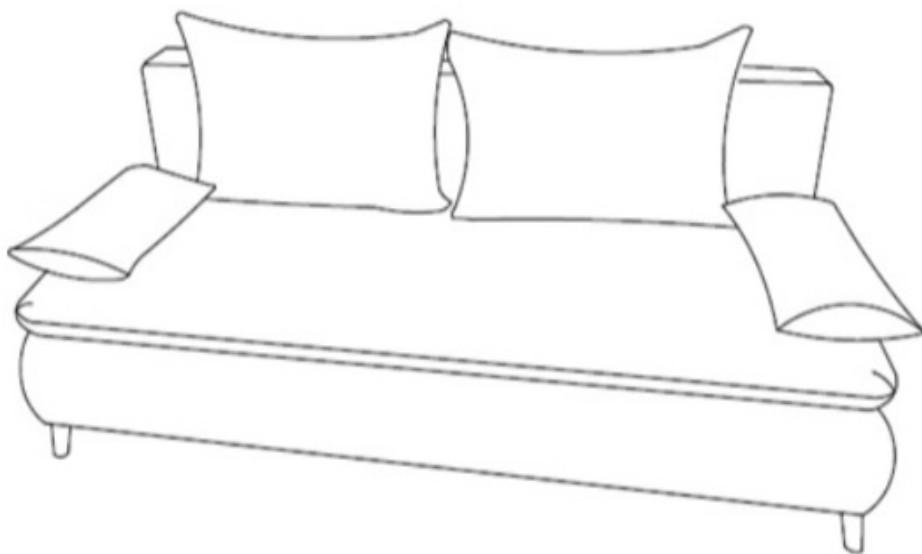

# MAYA SOFA 3 OS

Indeks Nr.: 2784-004-121-400-0001

OKUCIA

<p><b>A</b> 4,5x 45mm – 4x</p> 	<p><b>B</b> 2X H-10cm</p> 	<p><b>C</b> 4x 6cm</p> 
--	---	---

part 2