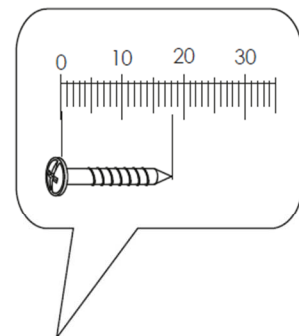

MAYA SOFA 3 OS

ERM Rafał Mikołajczak
ul. Barkowska 195
43-346 Bielsko-Biała
erm.biuro@gmail.com

<p style="text-align: center;">A</p> <p style="text-align: center;">4,5x 45mm – 4x</p> 	<p style="text-align: center;">B</p> <p style="text-align: center;">2X H-10cm</p> 	<p style="text-align: center;">C</p> <p style="text-align: center;">4x 6cm</p> 
---	--	--