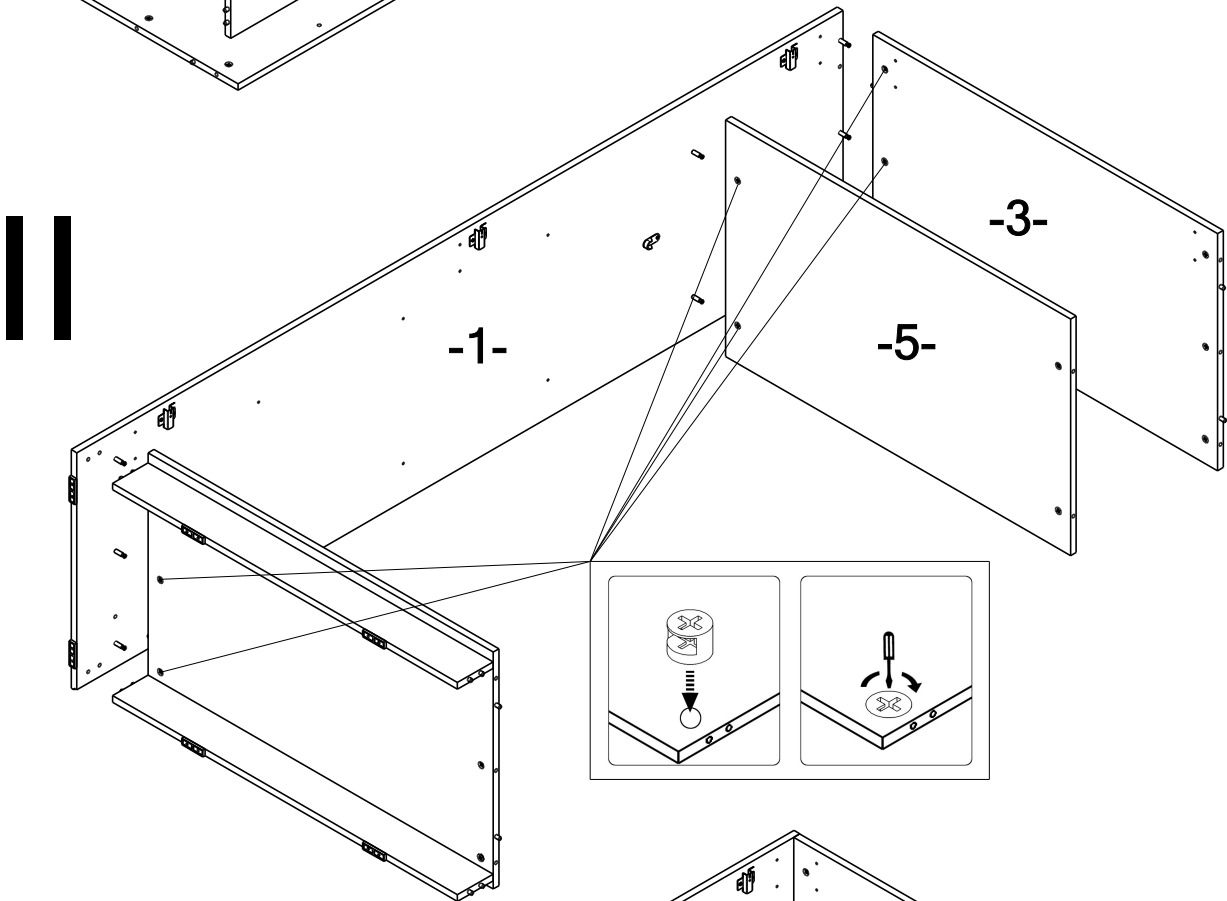

SZAFA 100

 <p>1,5h</p>	
	
	

<p>A</p>  <p>20</p>	<p>B</p>  <p>16</p>	<p>C</p>  <p>16</p>	<p>D</p>  <p>2</p>
<p>E</p>  <p>24</p>	<p>F</p>  <p>12</p>	<p>G</p>  <p>6</p>	<p>H</p>  <p>6</p>
<p>J</p>  <p>100</p>	<p>K</p>  <p>8</p>		

	WYMIARY ELEM.		WYMIARY ELEM.
-1-	2150x580	-5-	968x575
-2-	2150x580	-6-	2x 968x100
-3-	968x576	-7-	2x 2043x493
-4-	968x576	-8-	2x 2048x491

IV

V

VI