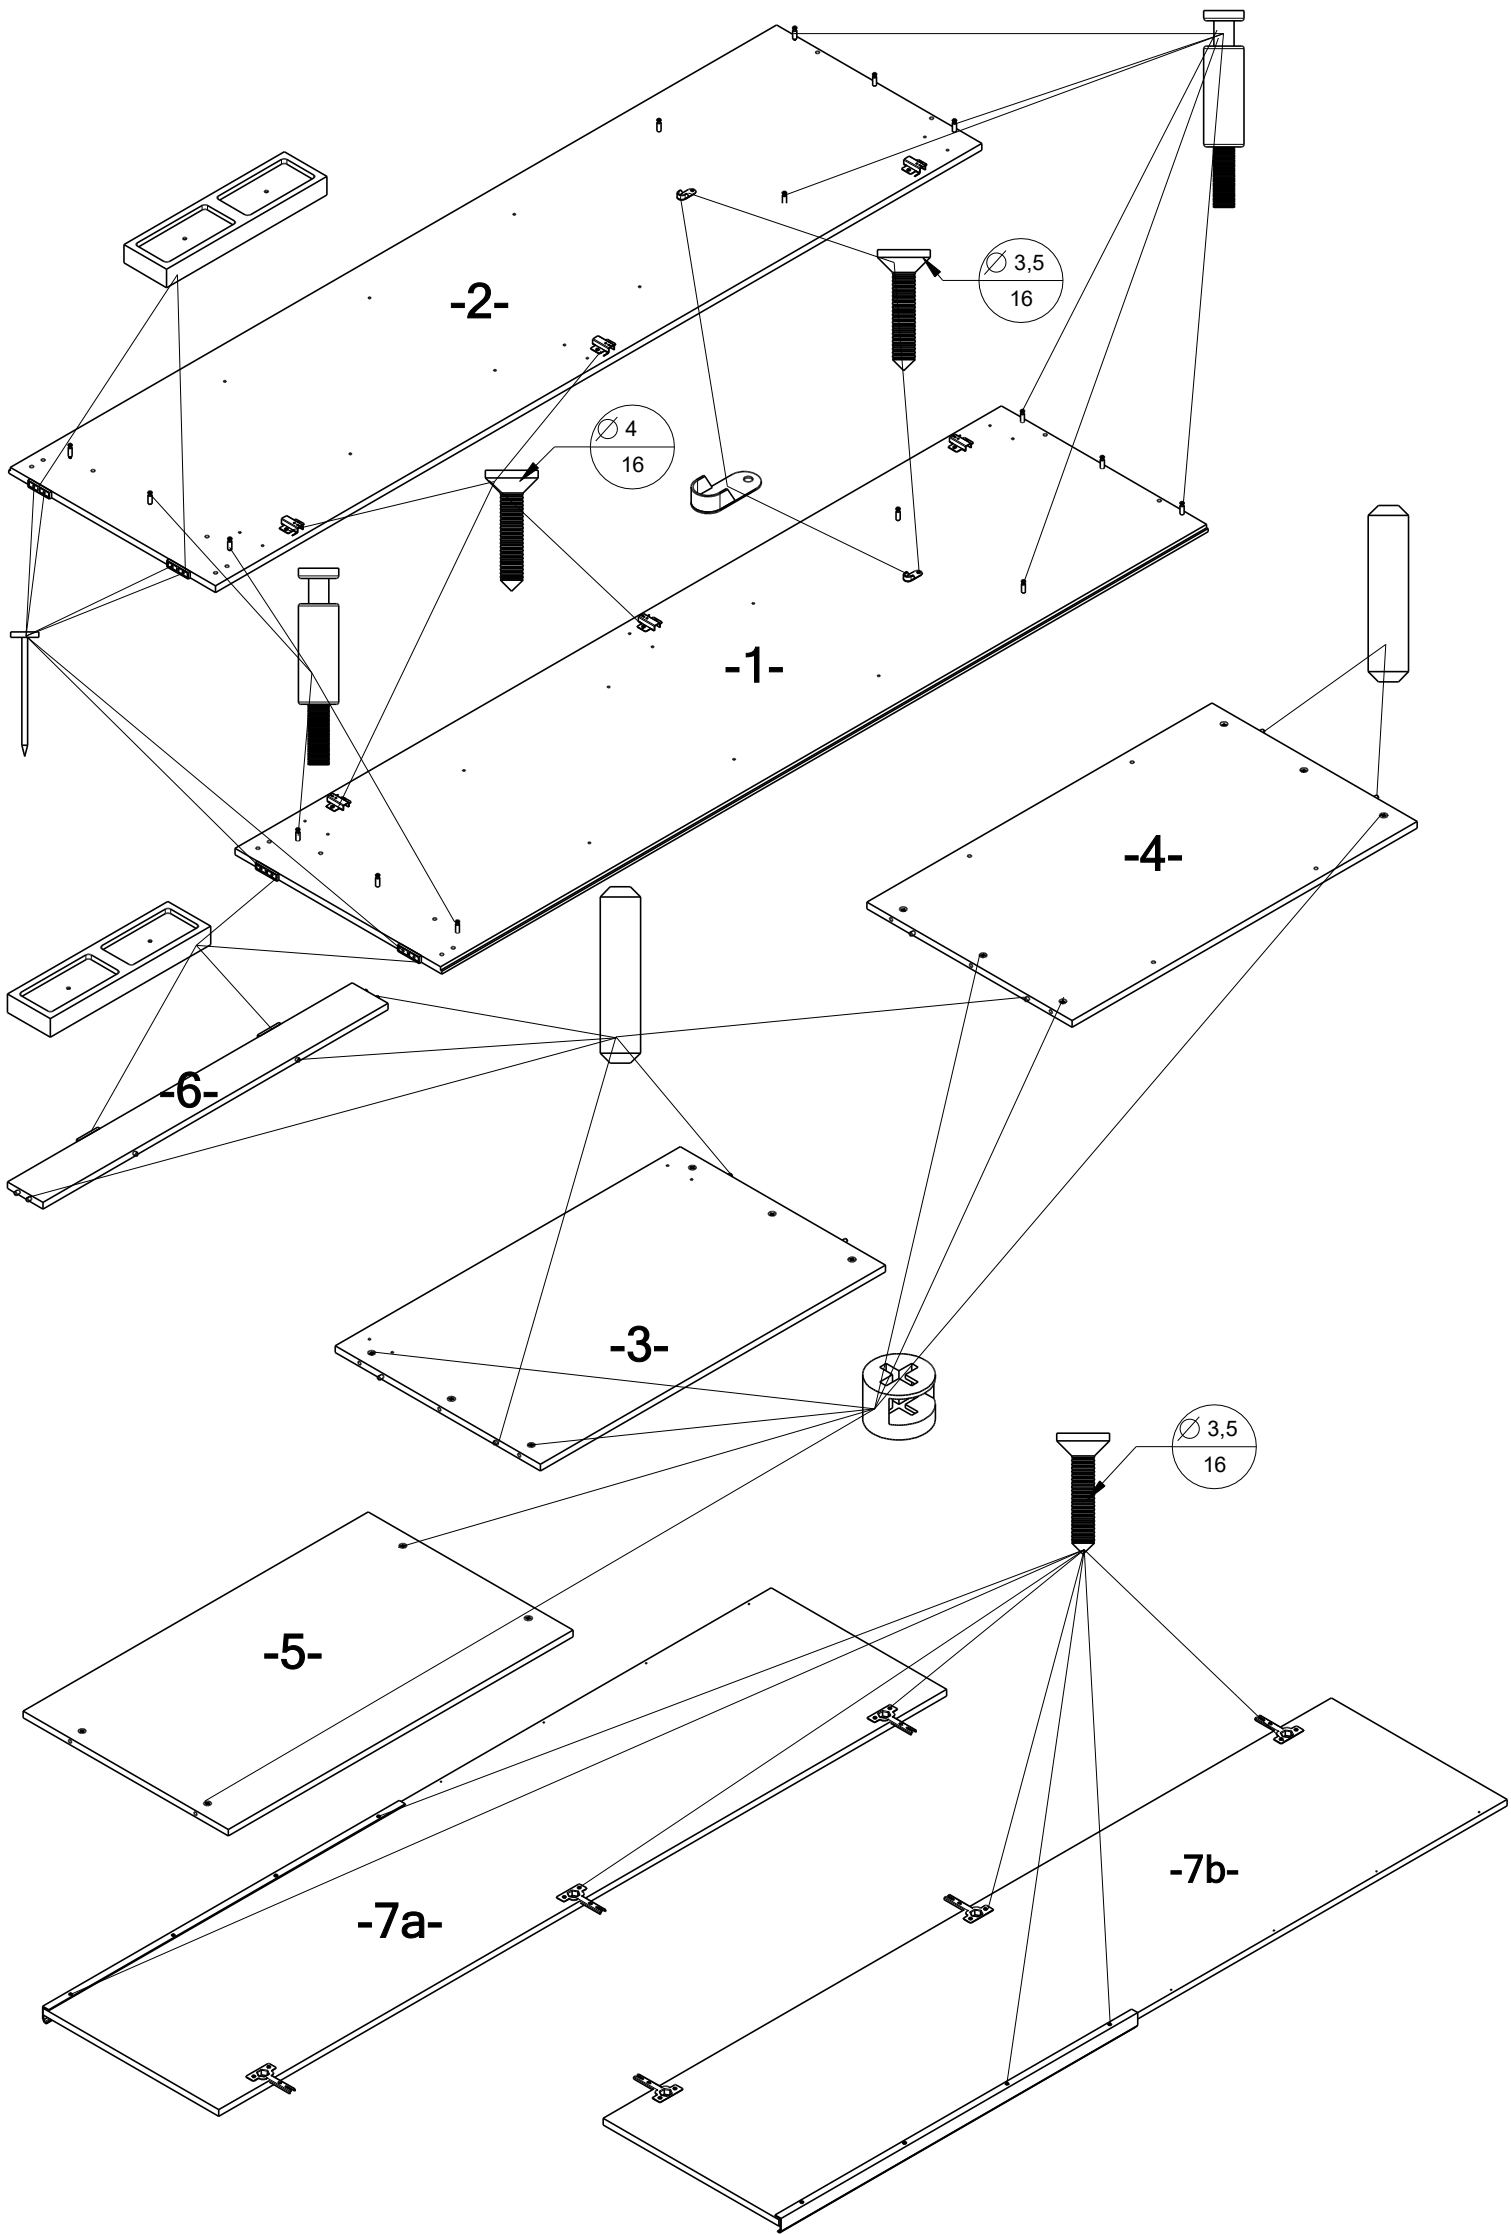

SZAFA 100

 <p>1,5h</p>	
	
	

<p>A</p>  <p>20</p>	<p>B</p>  <p>16</p>	<p>C</p>  <p>16</p>	<p>D</p>  <p>2</p>
<p>E</p>  <p>24</p>	<p>F</p>  <p>12</p>	<p>G</p>  <p>6</p>	<p>H</p>  <p>6</p>
<p>J</p>  <p>100</p>	<p>K</p>  <p>8</p>		

	WYMIARY ELEM.		WYMIARY ELEM.
-1-	2150x580	-5-	968x575
-2-	2150x580	-6-	2x 968x100
-3-	968x576	-7-	2x 2043x493
-4-	968x576	-8-	2x 2048x491

IV

V

VI