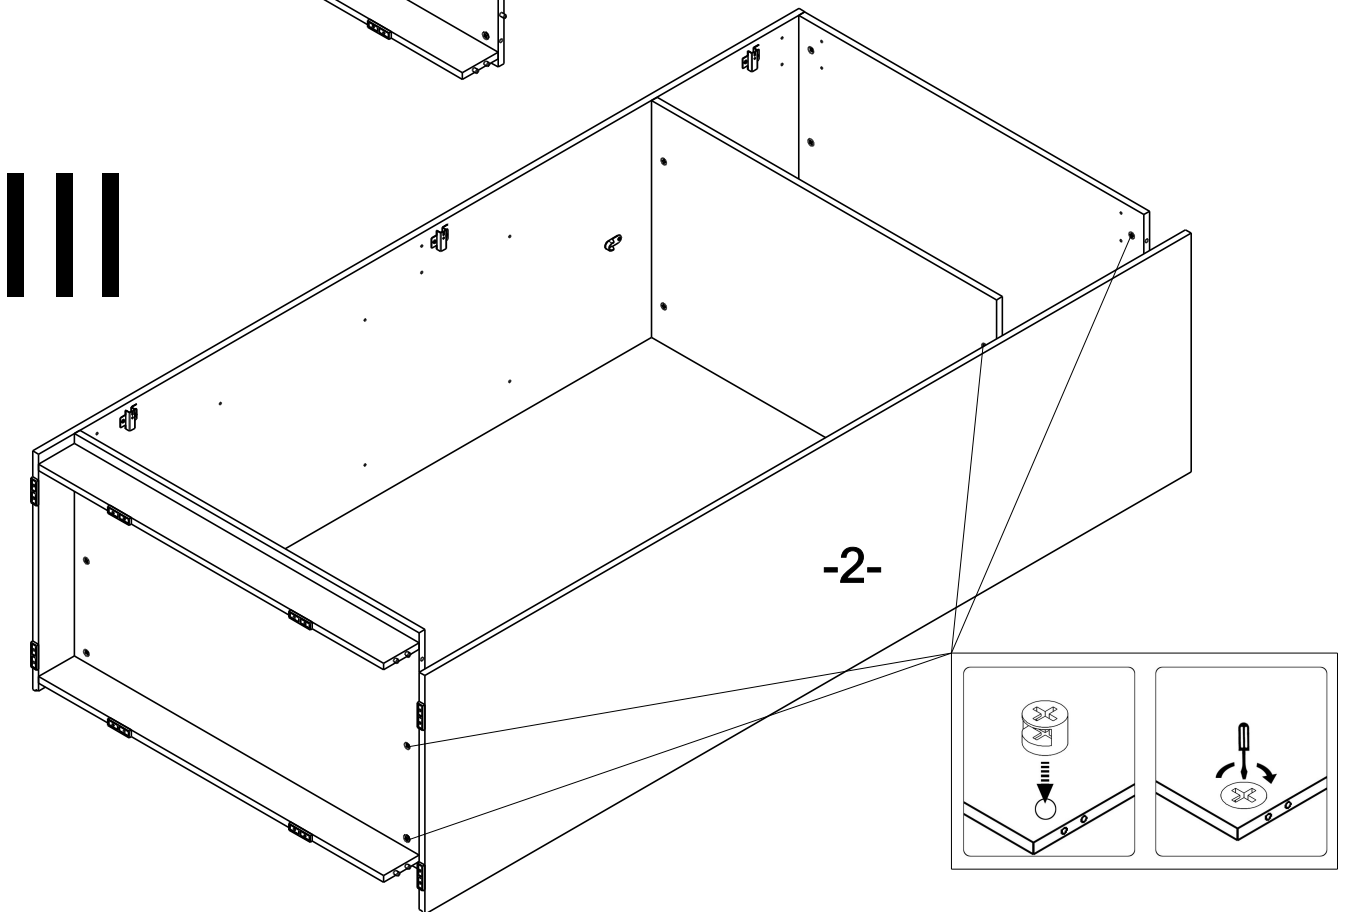

SZAFA 100

 <p>1,5h</p>	
	
	

<p>A</p>  <p>20</p>	<p>B</p>  <p>16</p>	<p>C</p>  <p>16</p>	<p>D</p>  <p>2</p>
<p>E</p>  <p>24</p>	<p>F</p>  <p>12</p>	<p>G</p>  <p>6</p>	<p>H</p>  <p>6</p>
<p>J</p>  <p>100</p>	<p>K</p>  <p>8</p>		

	WYMIARY ELEM.		WYMIARY ELEM.
-1-	2150x580	-5-	968x575
-2-	2150x580	-6-	2x 968x100
-3-	968x576	-7-	2x 2043x493
-4-	968x576	-8-	2x 2048x491

IV

V

VI