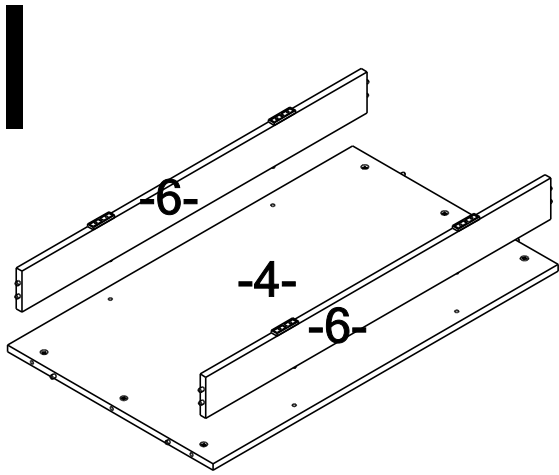

SZAFA 100

 <p>1,5h</p>	
	
	

<p>A</p>  <p>20</p>	<p>B</p>  <p>16</p>	<p>C</p>  <p>16</p>	<p>D</p>  <p>2</p>
<p>E</p>  <p>24</p>	<p>F</p>  <p>12</p>	<p>G</p>  <p>6</p>	<p>H</p>  <p>6</p>
<p>J</p>  <p>100</p>	<p>K</p>  <p>8</p>		

	WYMIARY ELEM.		WYMIARY ELEM.
-1-	2150x580	-5-	968x575
-2-	2150x580	-6-	2x 968x100
-3-	968x576	-7-	2x 2043x493
-4-	968x576	-8-	2x 2048x491

IV

V

VI