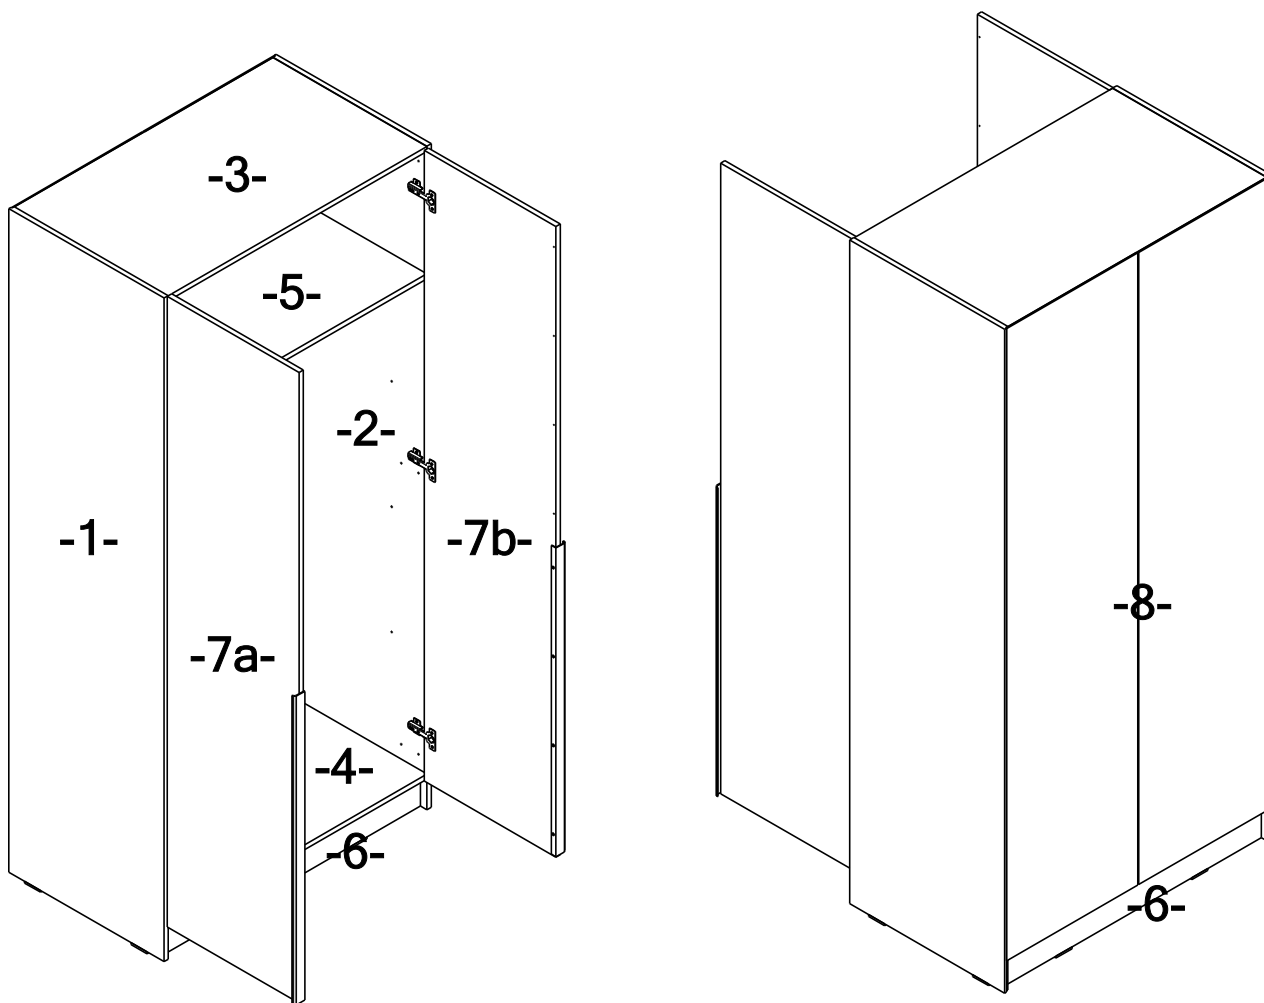

SZAFA 100

 <p>1,5h</p>	
	
	

<p>A</p>  <p>20</p>	<p>B</p>  <p>16</p>	<p>C</p>  <p>16</p>	<p>D</p>  <p>2</p>
<p>E</p>  <p>24</p>	<p>F</p>  <p>12</p>	<p>G</p>  <p>6</p>	<p>H</p>  <p>6</p>
<p>J</p>  <p>100</p>	<p>K</p>  <p>8</p>		

	WYMIARY ELEM.		WYMIARY ELEM.
-1-	2150x580	-5-	968x575
-2-	2150x580	-6-	2x 968x100
-3-	968x576	-7-	2x 2043x493
-4-	968x576	-8-	2x 2048x491

IV

V

VI