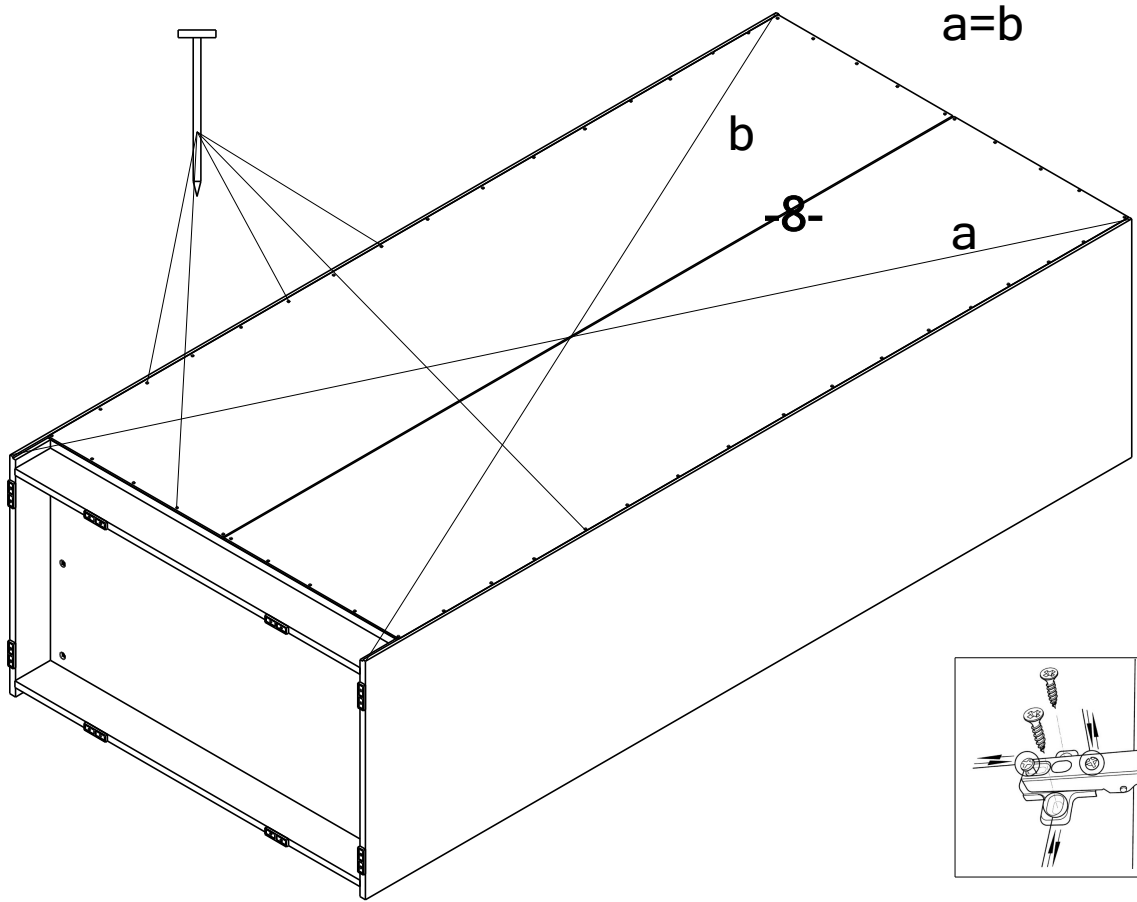

SZAFA 100

 <p>1,5h</p>	
	
	

<p>A</p>  <p>20</p>	<p>B</p>  <p>16</p>	<p>C</p>  <p>16</p>	<p>D</p>  <p>2</p>
<p>E</p>  <p>24</p>	<p>F</p>  <p>12</p>	<p>G</p>  <p>6</p>	<p>H</p>  <p>6</p>
<p>J</p>  <p>100</p>	<p>K</p>  <p>8</p>		

	WYMIARY ELEM.		WYMIARY ELEM.
-1-	2150x580	-5-	968x575
-2-	2150x580	-6-	2x 968x100
-3-	968x576	-7-	2x 2043x493
-4-	968x576	-8-	2x 2048x491

IV

V

VI