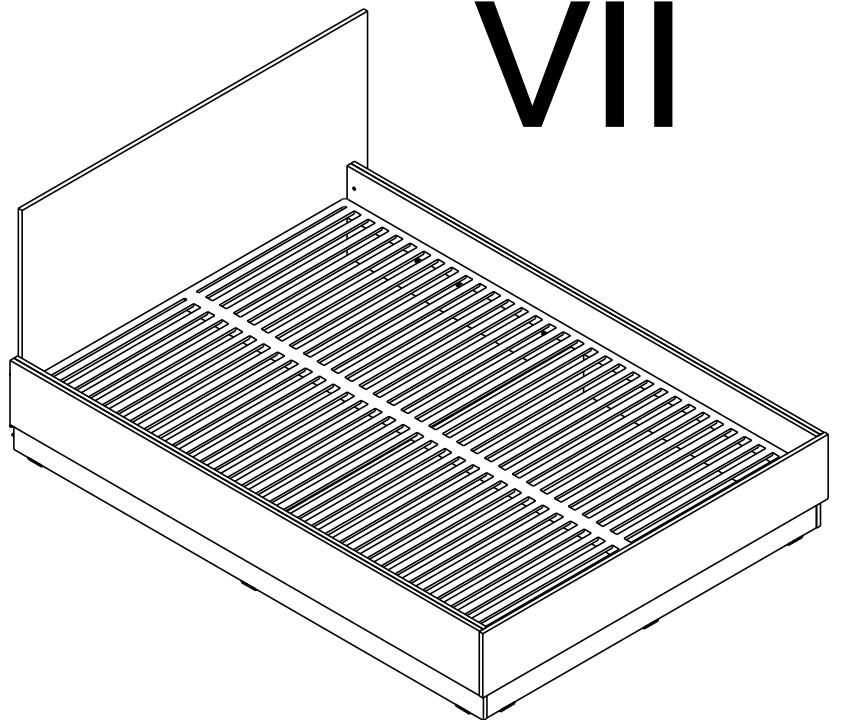

	WYMIARY ELEMENTÓW	WYMIARY ELEMENTÓW
	140	160
-1-	1476x900	1676x900
-2-	2040x340	2040x340
-3-	2040x340	2040x340
-4-	1408x200	1608x200
-5-	1408x200	1608x200
-6-	1476x240	1676x240
-7-	4x1400x500	4x 1600x500

II

III

IV

V

VI

VII