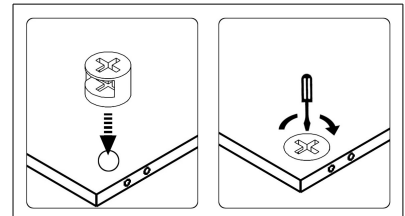

ŁÓŻKO 140-160

<p>2h</p>	

<p>A</p> <p>12</p>	<p>B</p> <p>12</p>	<p>C</p> <p>12</p>	<p>D</p> <p>8</p> <p>M6 x 20</p>
<p>E</p> <p>4</p> <p>M6 x 70</p>	<p>F</p> <p>4</p>	<p>G</p> <p>15</p>	<p>H</p> <p>30</p>
<p>J</p> <p>12</p>	<p>K</p> <p>1</p>		

	WYMIARY ELEMENTÓW	WYMIARY ELEMENTÓW
	140	160
-1-	1476x900	1676x900
-2-	2040x340	2040x340
-3-	2040x340	2040x340
-4-	1408x200	1608x200
-5-	1408x200	1608x200
-6-	1476x240	1676x240
-7-	4x1400x500	4x 1600x500