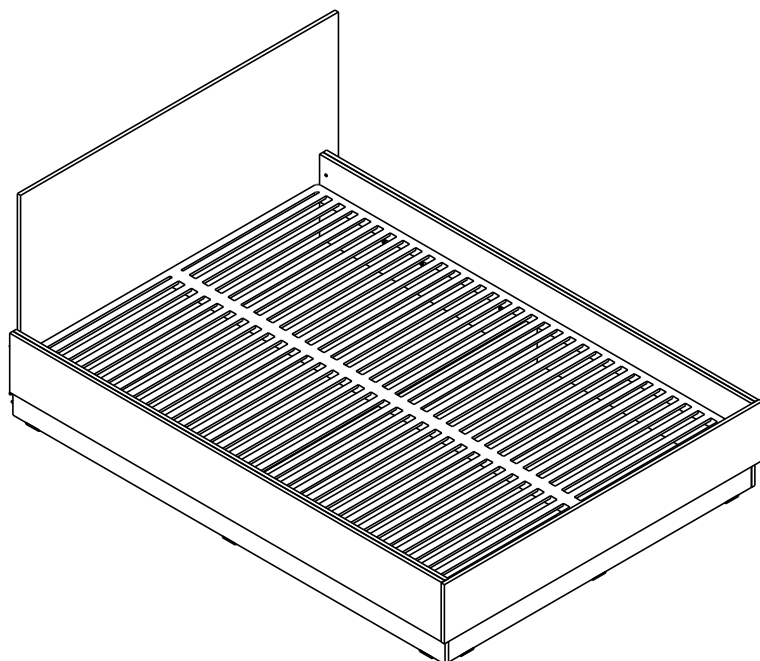

ŁÓŻKO 140-160

<p>2h</p>	

<p>A</p> <p>12</p>	<p>B</p> <p>12</p>	<p>C</p> <p>12</p>	<p>D</p> <p>8</p> <p>M6 x 20</p>
<p>E</p> <p>4</p> <p>M6 x 70</p>	<p>F</p> <p>4</p>	<p>G</p> <p>15</p>	<p>H</p> <p>30</p>
<p>J</p> <p>12</p>	<p>K</p> <p>1</p>		

	WYMIARY ELEMENTÓW	WYMIARY ELEMENTÓW
	140	160
-1-	1476x900	1676x900
-2-	2040x340	2040x340
-3-	2040x340	2040x340
-4-	1408x200	1608x200
-5-	1408x200	1608x200
-6-	1476x240	1676x240
-7-	4x1400x500	4x 1600x500