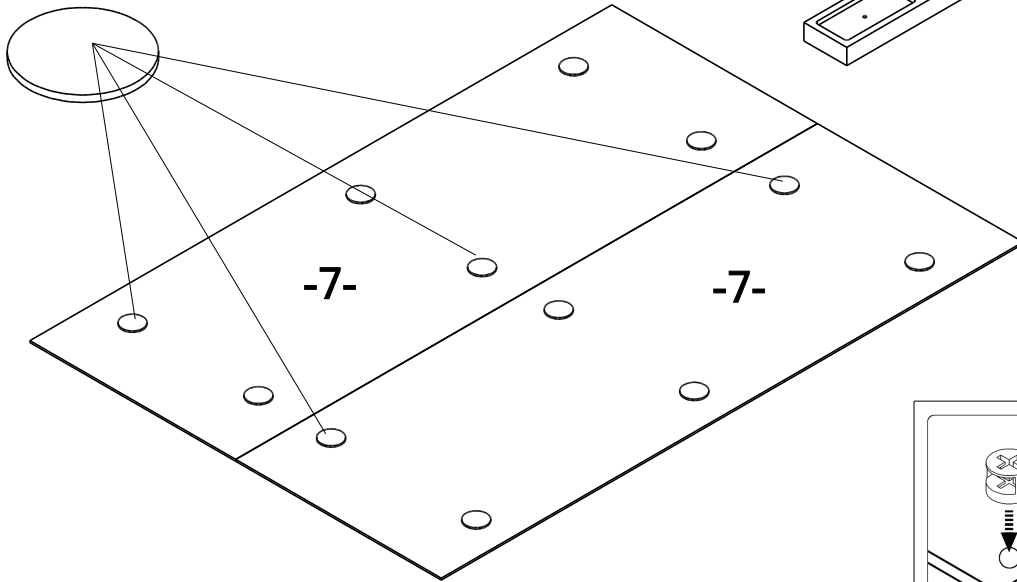

ŁÓŻKO 140-160

<p>2h</p>	

<p>A</p> <p>12</p>	<p>B</p> <p>12</p>	<p>C</p> <p>12</p>	<p>D</p> <p>8</p> <p>M6 x 20</p>
<p>E</p> <p>4</p> <p>M6 x 70</p>	<p>F</p> <p>4</p>	<p>G</p> <p>15</p>	<p>H</p> <p>30</p>
<p>J</p> <p>12</p>	<p>K</p> <p>1</p>		

	WYMIARY ELEMENTÓW	WYMIARY ELEMENTÓW
	140	160
-1-	1476x900	1676x900
-2-	2040x340	2040x340
-3-	2040x340	2040x340
-4-	1408x200	1608x200
-5-	1408x200	1608x200
-6-	1476x240	1676x240
-7-	4x1400x500	4x 1600x500