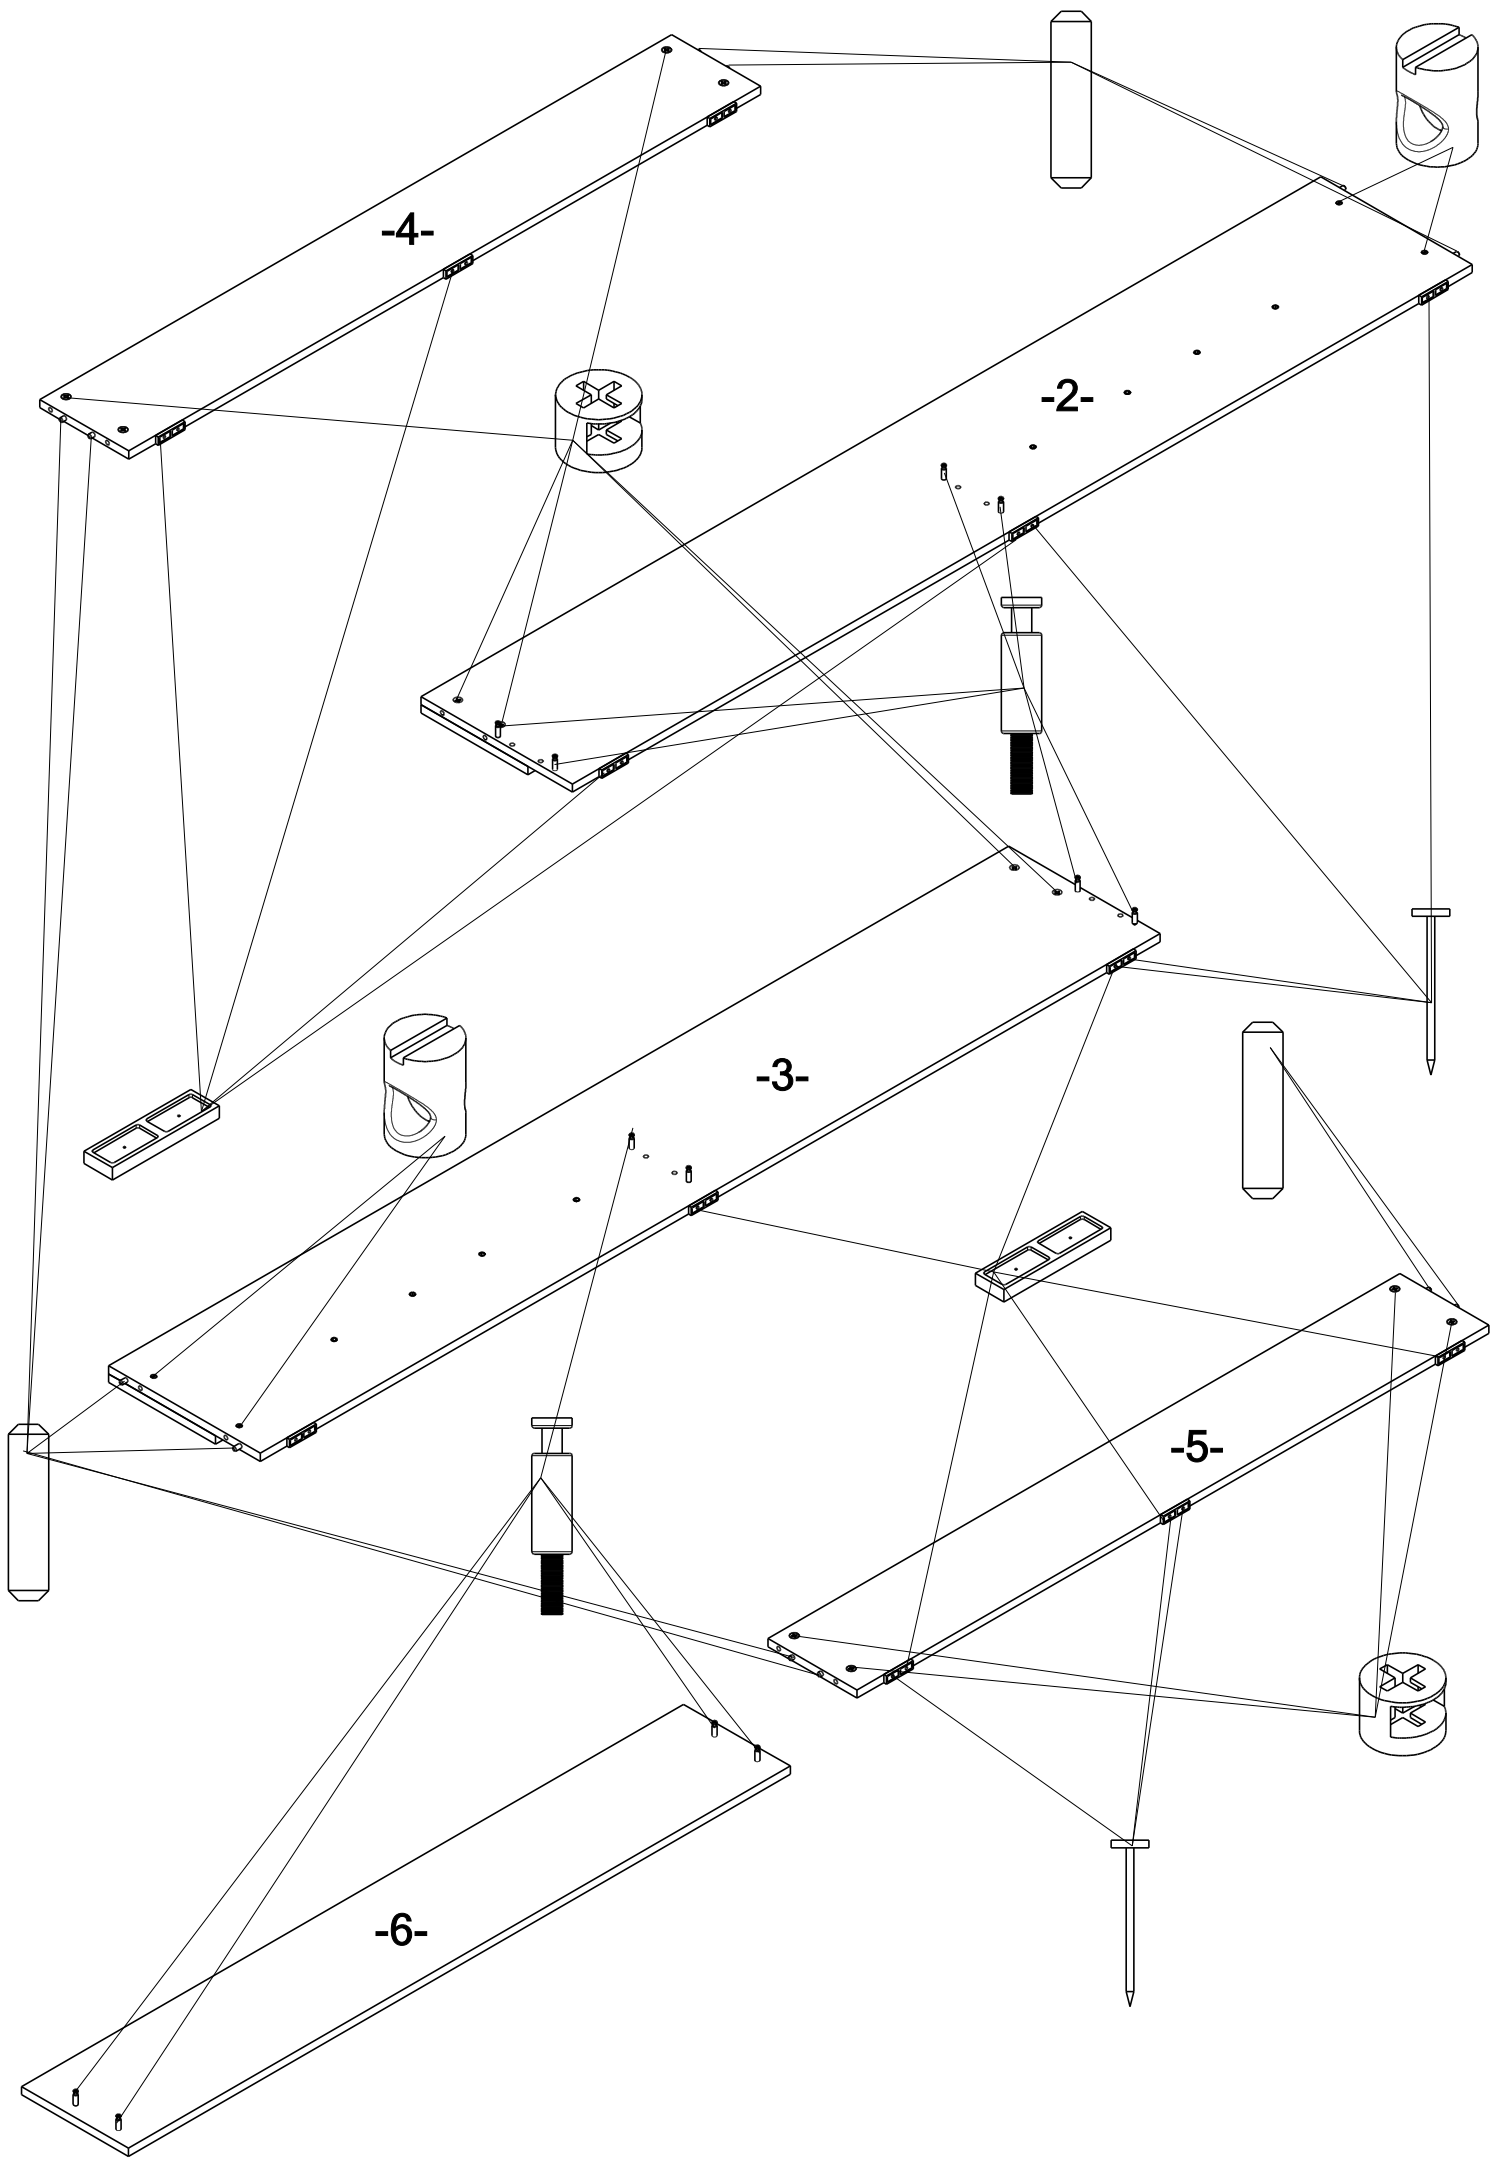

ŁÓŻKO 140-160

<p>2h</p>	

<p>A</p> <p>12</p>	<p>B</p> <p>12</p>	<p>C</p> <p>12</p>	<p>D</p> <p>8</p> <p>M6 x 20</p>
<p>E</p> <p>4</p> <p>M6 x 70</p>	<p>F</p> <p>4</p>	<p>G</p> <p>15</p>	<p>H</p> <p>30</p>
<p>J</p> <p>12</p>	<p>K</p> <p>1</p>		

	WYMIARY ELEMENTÓW	WYMIARY ELEMENTÓW
	140	160
-1-	1476x900	1676x900
-2-	2040x340	2040x340
-3-	2040x340	2040x340
-4-	1408x200	1608x200
-5-	1408x200	1608x200
-6-	1476x240	1676x240
-7-	4x1400x500	4x 1600x500