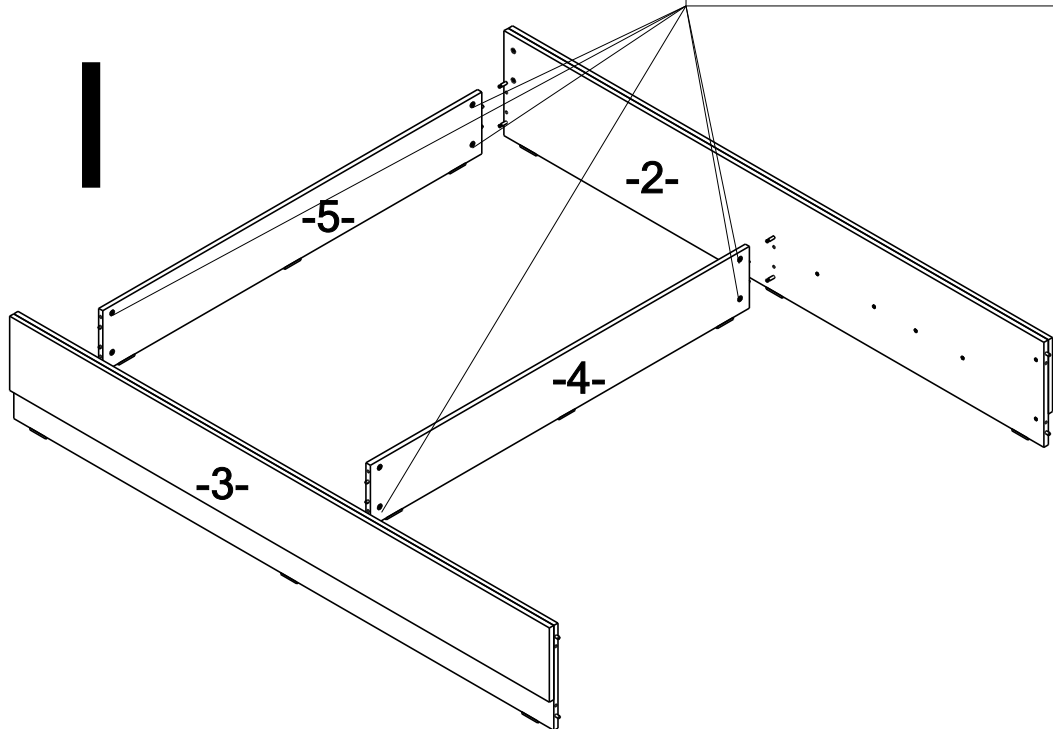

ŁÓŻKO 140-160

<p>2h</p>	

<p>A</p> <p>12</p>	<p>B</p> <p>12</p>	<p>C</p> <p>12</p>	<p>D</p> <p>8</p> <p>M6 x 20</p>
<p>E</p> <p>4</p> <p>M6 x 70</p>	<p>F</p> <p>4</p>	<p>G</p> <p>15</p>	<p>H</p> <p>30</p>
<p>J</p> <p>12</p>	<p>K</p> <p>1</p>		

	WYMIARY ELEMENTÓW	WYMIARY ELEMENTÓW
	140	160
-1-	1476x900	1676x900
-2-	2040x340	2040x340
-3-	2040x340	2040x340
-4-	1408x200	1608x200
-5-	1408x200	1608x200
-6-	1476x240	1676x240
-7-	4x1400x500	4x 1600x500