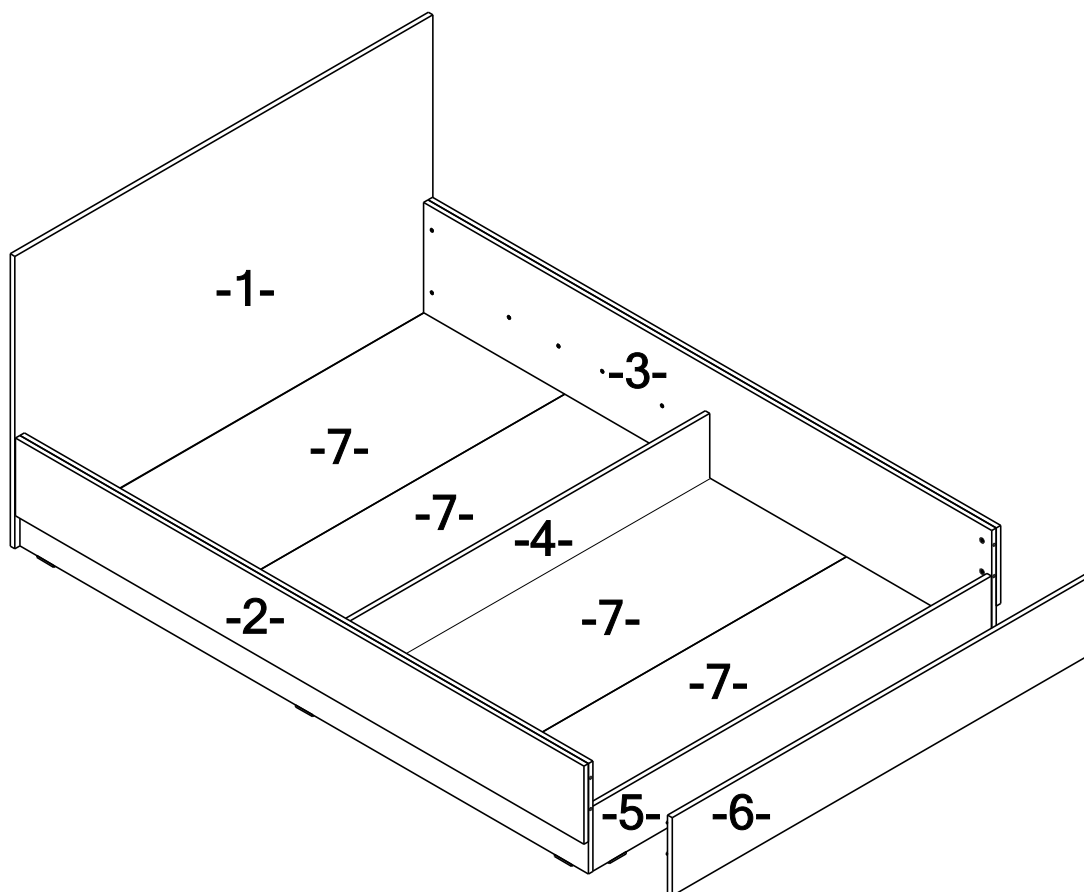

ŁÓŻKO 140-160

<p>2h</p>	

<p>A</p> <p>12</p>	<p>B</p> <p>12</p>	<p>C</p> <p>12</p>	<p>D</p> <p>8</p> <p>M6 x 20</p>
<p>E</p> <p>4</p> <p>M6 x 70</p>	<p>F</p> <p>4</p>	<p>G</p> <p>15</p>	<p>H</p> <p>30</p>
<p>J</p> <p>12</p>	<p>K</p> <p>1</p>		

	WYMIARY ELEMENTÓW	WYMIARY ELEMENTÓW
	140	160
-1-	1476x900	1676x900
-2-	2040x340	2040x340
-3-	2040x340	2040x340
-4-	1408x200	1608x200
-5-	1408x200	1608x200
-6-	1476x240	1676x240
-7-	4x1400x500	4x 1600x500