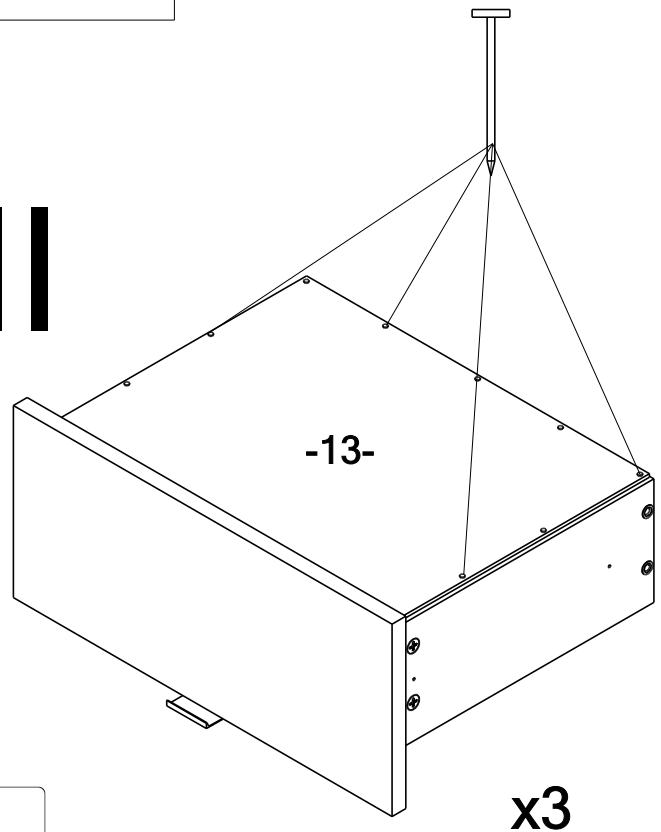

# KOMODA 2D3S

A  16	B  36	C  36	D  12	E  42
F  28	G  4	H  4	J  37	K  6
L  22	M  5	N  1	P  5	R  8
S  4				

	WYMIARY ELEMENTÓW		WYMIARY ELEMENTÓW
-1-	1535x400	-8-	3x 350x140
-2-	1535x400	-9-	3x 432x140
-3-	2x 668x399	-10-	3x 218x496
-4-	668x365	-11-	2x 660x496
-5-	668x365	-12-	3x 682x504
-6-	2x 489x350	-13-	3x 462x357
-7-	3x 350x140		