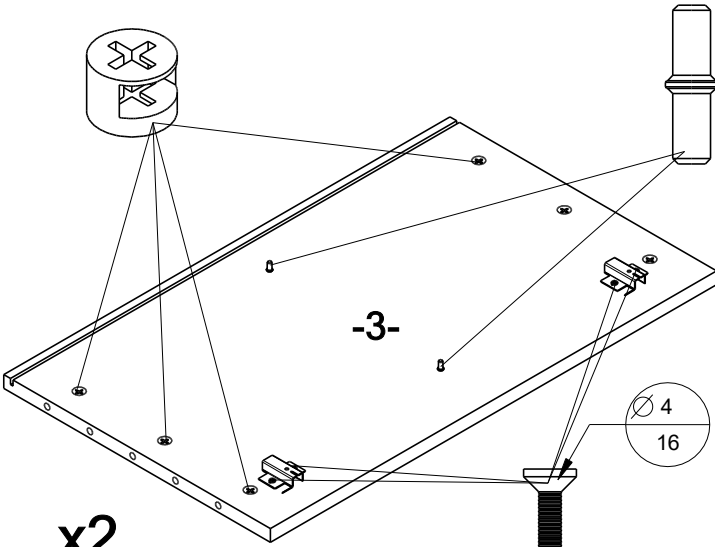

# KOMODA 2D3S

A  16	B  36	C  36	D  12	E  42
F  28	G  4	H  4	J  37	K  6
L  22	M  5	N  1	P  5	R  8
S  4				

	WYMIARY ELEMENTÓW		WYMIARY ELEMENTÓW
-1-	1535x400	-8-	3x 350x140
-2-	1535x400	-9-	3x 432x140
-3-	2x 668x399	-10-	3x 218x496
-4-	668x365	-11-	2x 660x496
-5-	668x365	-12-	3x 682x504
-6-	2x 489x350	-13-	3x 462x357
-7-	3x 350x140		