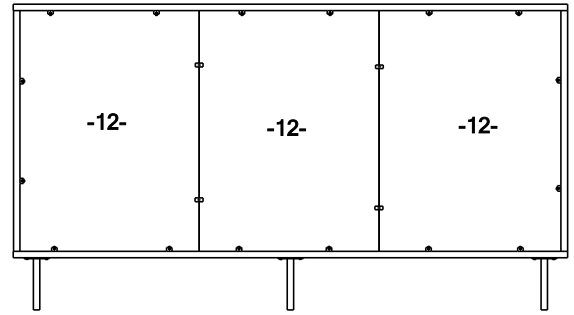

# KOMODA 2D3S

A  16	B  36	C  36	D  12	E  42
F  28	G  4	H  4	J  37	K  6
L  22	M  5	N  1	P  5	R  8
S  4				

	WYMIARY ELEMENTÓW		WYMIARY ELEMENTÓW
-1-	1535x400	-8-	3x 350x140
-2-	1535x400	-9-	3x 432x140
-3-	2x 668x399	-10-	3x 218x496
-4-	668x365	-11-	2x 660x496
-5-	668x365	-12-	3x 682x504
-6-	2x 489x350	-13-	3x 462x357
-7-	3x 350x140		