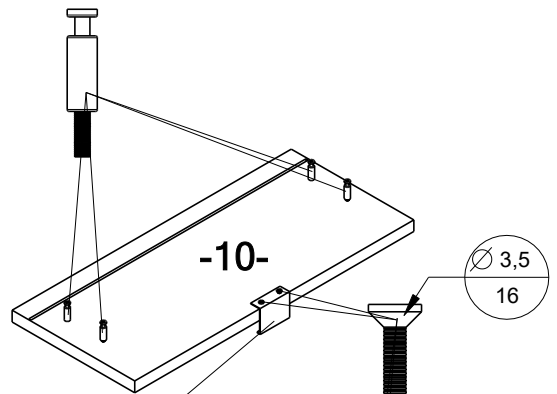

# KOMODA 2D3S

A  16	B  36	C  36	D  12	E  42
F  28	G  4	H  4	J  37	K  6
L  22	M  5	N  1	P  5	R  8
S  4				

	WYMIARY ELEMENTÓW		WYMIARY ELEMENTÓW
-1-	1535x400	-8-	3x 350x140
-2-	1535x400	-9-	3x 432x140
-3-	2x 668x399	-10-	3x 218x496
-4-	668x365	-11-	2x 660x496
-5-	668x365	-12-	3x 682x504
-6-	2x 489x350	-13-	3x 462x357
-7-	3x 350x140		