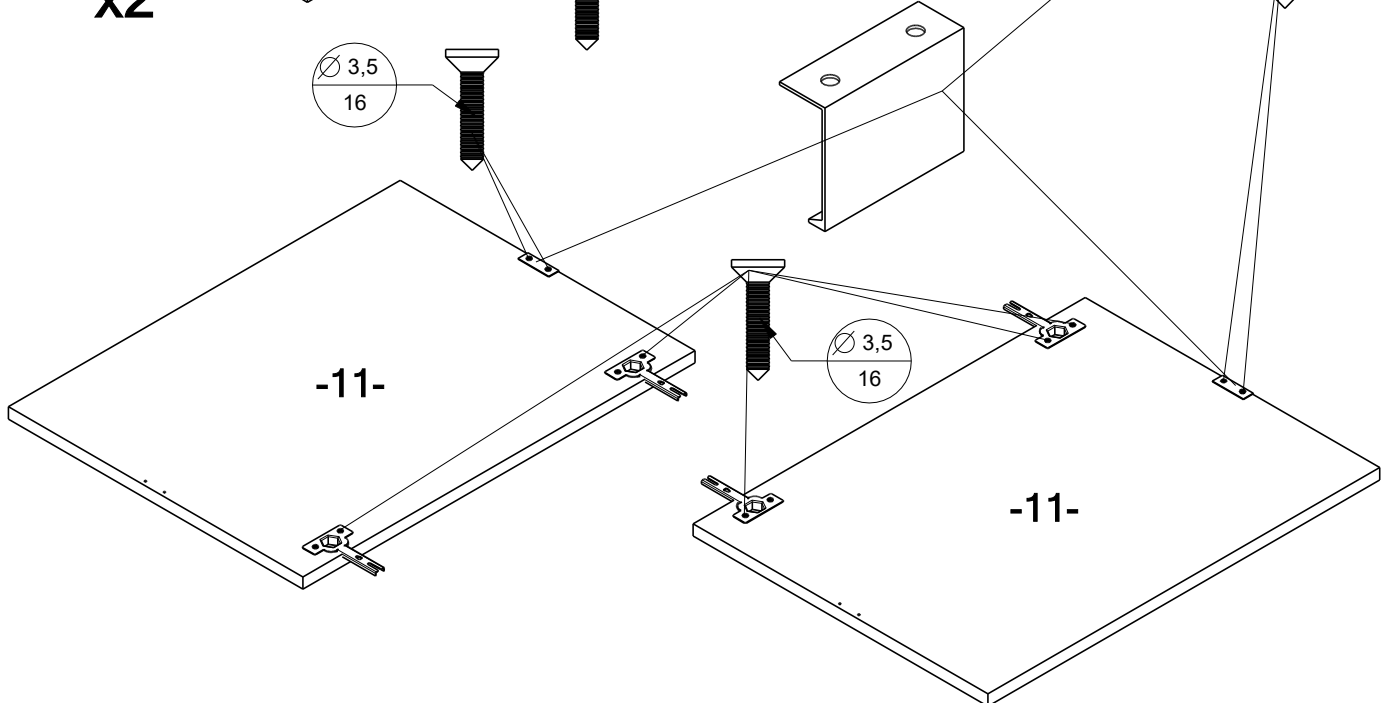

# KOMODA 2D3S

A  16	B  36	C  36	D  12	E  42
F  28	G  4	H  4	J  37	K  6
L  22	M  5	N  1	P  5	R  8
S  4				

	WYMIARY ELEMENTÓW		WYMIARY ELEMENTÓW
-1-	1535x400	-8-	3x 350x140
-2-	1535x400	-9-	3x 432x140
-3-	2x 668x399	-10-	3x 218x496
-4-	668x365	-11-	2x 660x496
-5-	668x365	-12-	3x 682x504
-6-	2x 489x350	-13-	3x 462x357
-7-	3x 350x140		