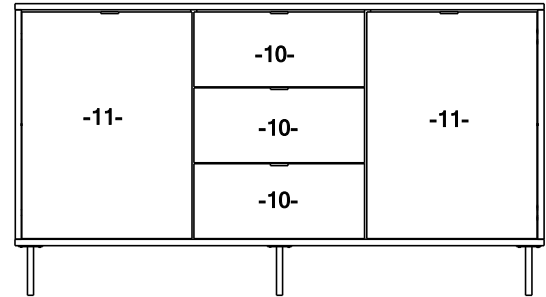

# KOMODA 2D3S

A  16	B  36	C  36	D  12	E  42
F  28	G  4	H  4	J  37	K  6
L  22	M  5	N  1	P  5	R  8
S  4				

	WYMIARY ELEMENTÓW		WYMIARY ELEMENTÓW
-1-	1535x400	-8-	3x 350x140
-2-	1535x400	-9-	3x 432x140
-3-	2x 668x399	-10-	3x 218x496
-4-	668x365	-11-	2x 660x496
-5-	668x365	-12-	3x 682x504
-6-	2x 489x350	-13-	3x 462x357
-7-	3x 350x140		