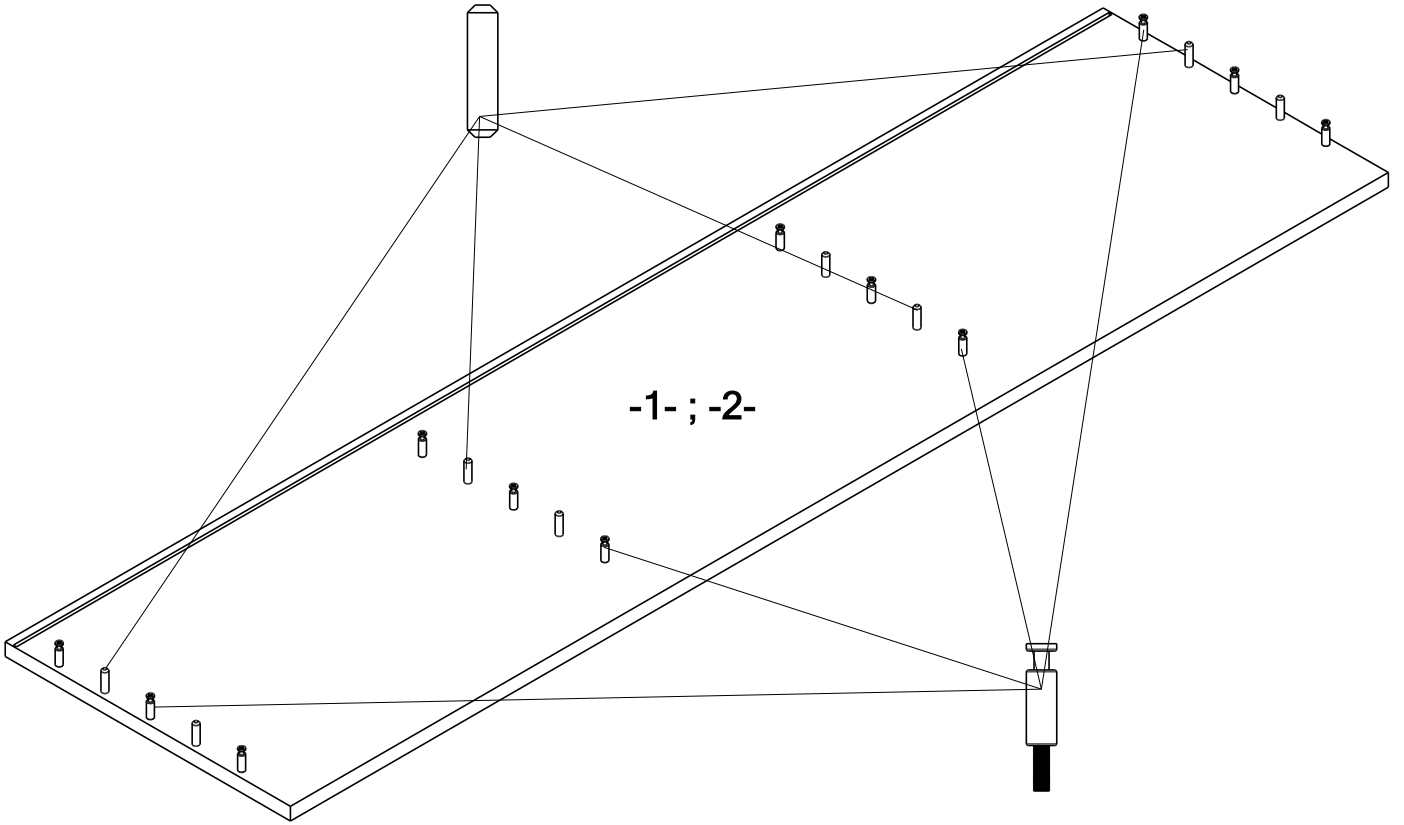

# KOMODA 2D3S

A  16	B  36	C  36	D  12	E  42
F  28	G  4	H  4	J  37	K  6
L  22	M  5	N  1	P  5	R  8
S  4				

	WYMIARY ELEMENTÓW		WYMIARY ELEMENTÓW
-1-	1535x400	-8-	3x 350x140
-2-	1535x400	-9-	3x 432x140
-3-	2x 668x399	-10-	3x 218x496
-4-	668x365	-11-	2x 660x496
-5-	668x365	-12-	3x 682x504
-6-	2x 489x350	-13-	3x 462x357
-7-	3x 350x140		