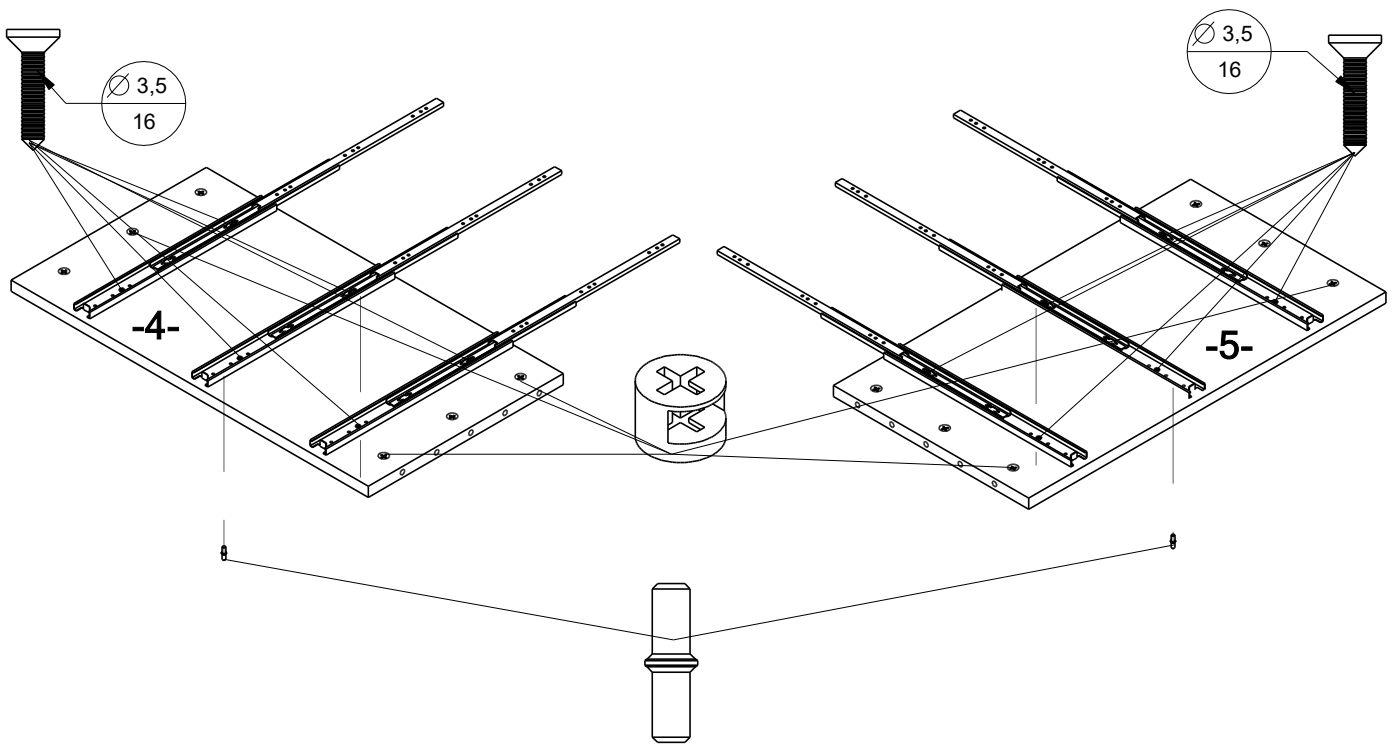

# KOMODA 2D3S

A  16	B  36	C  36	D  12	E  42
F  28	G  4	H  4	J  37	K  6
L  22	M  5	N  1	P  5	R  8
S  4				

	WYMIARY ELEMENTÓW		WYMIARY ELEMENTÓW
-1-	1535x400	-8-	3x 350x140
-2-	1535x400	-9-	3x 432x140
-3-	2x 668x399	-10-	3x 218x496
-4-	668x365	-11-	2x 660x496
-5-	668x365	-12-	3x 682x504
-6-	2x 489x350	-13-	3x 462x357
-7-	3x 350x140		