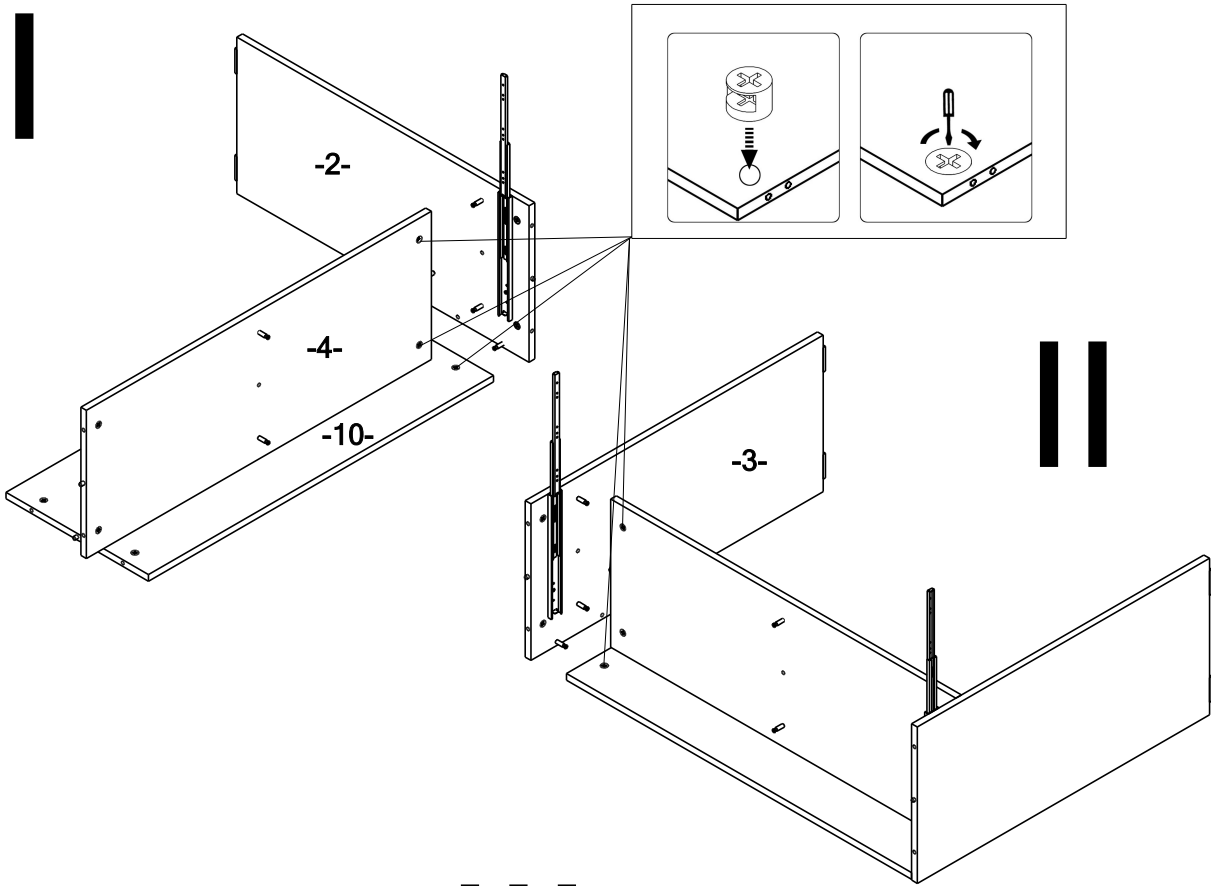

# TOALETKA

 <p>0,5h</p>	
	
 	

<p>A</p>  <p>16</p>	<p>B</p>  <p>12</p>	<p>C</p>  <p>12</p>	<p>D</p>  <p>8</p>
<p>E</p>  <p>10</p> 	<p>F</p>  <p>50</p>	<p>G</p>  <p>6</p>	<p>H</p>  <p>6</p>
<p>J</p>  <p>1</p>			

	WYMIARY ELEM.		WYMIARY ELEM.
-1-	1003x400	-7-	2x 418x100
-2-	820x380	-8-	496x160
-3-	820x380	-9-	496x160
-4-	968x360	-10-	968x400
-5-	360x124	-11-	2x 448x305
-6-	4x 300x100		

I

III

IV