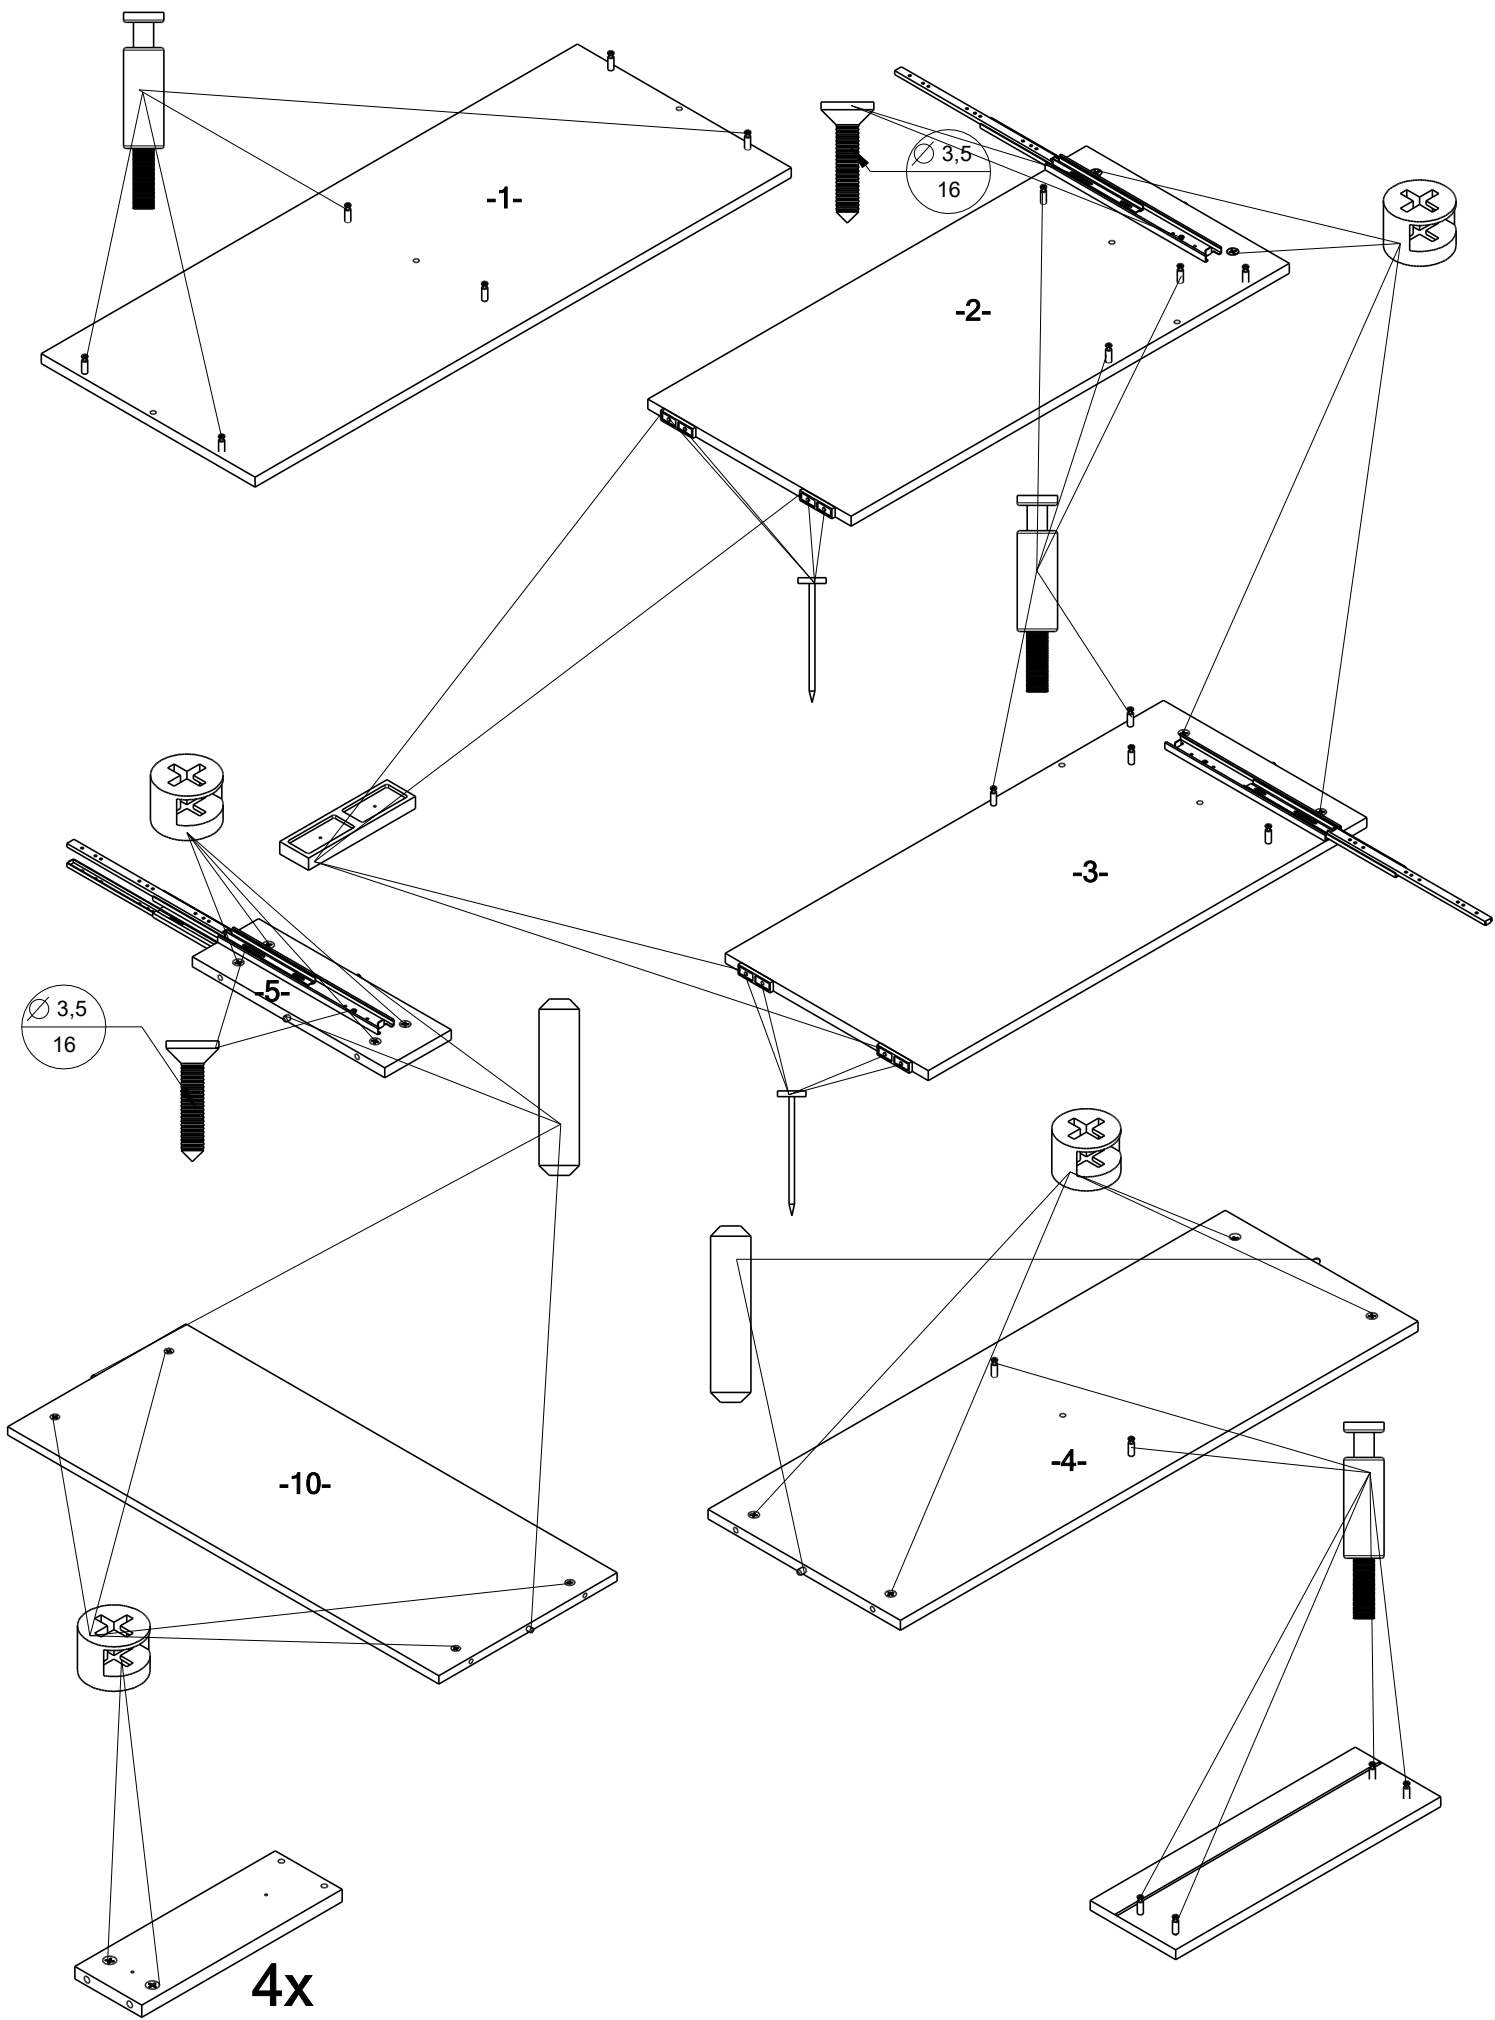

# TOALETKA

 <p>0,5h</p>	
	
 	

<p>A</p>  <p>16</p>	<p>B</p>  <p>12</p>	<p>C</p>  <p>12</p>	<p>D</p>  <p>8</p>
<p>E</p>  <p>10</p> 	<p>F</p>  <p>50</p>	<p>G</p>  <p>6</p>	<p>H</p>  <p>6</p>
<p>J</p>  <p>1</p>			

	WYMIARY ELEM.		WYMIARY ELEM.
-1-	1003x400	-7-	2x 418x100
-2-	820x380	-8-	496x160
-3-	820x380	-9-	496x160
-4-	968x360	-10-	968x400
-5-	360x124	-11-	2x 448x305
-6-	4x 300x100		

I

III

IV