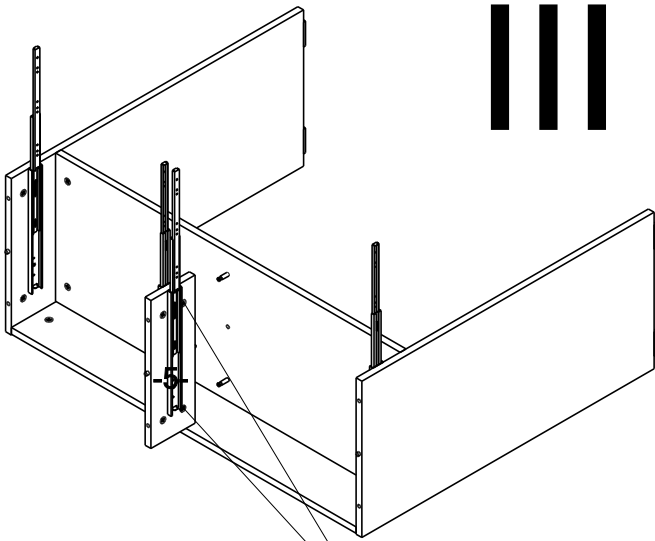

# TOALETKA

 <p>0,5h</p>	
	
 	

<p>A</p>  <p>16</p>	<p>B</p>  <p>12</p>	<p>C</p>  <p>12</p>	<p>D</p>  <p>8</p>
<p>E</p>  <p>10</p> 	<p>F</p>  <p>50</p>	<p>G</p>  <p>6</p>	<p>H</p>  <p>6</p>
<p>J</p>  <p>1</p>			

	WYMIARY ELEM.		WYMIARY ELEM.
-1-	1003x400	-7-	2x 418x100
-2-	820x380	-8-	496x160
-3-	820x380	-9-	496x160
-4-	968x360	-10-	968x400
-5-	360x124	-11-	2x 448x305
-6-	4x 300x100		

I

III

IV