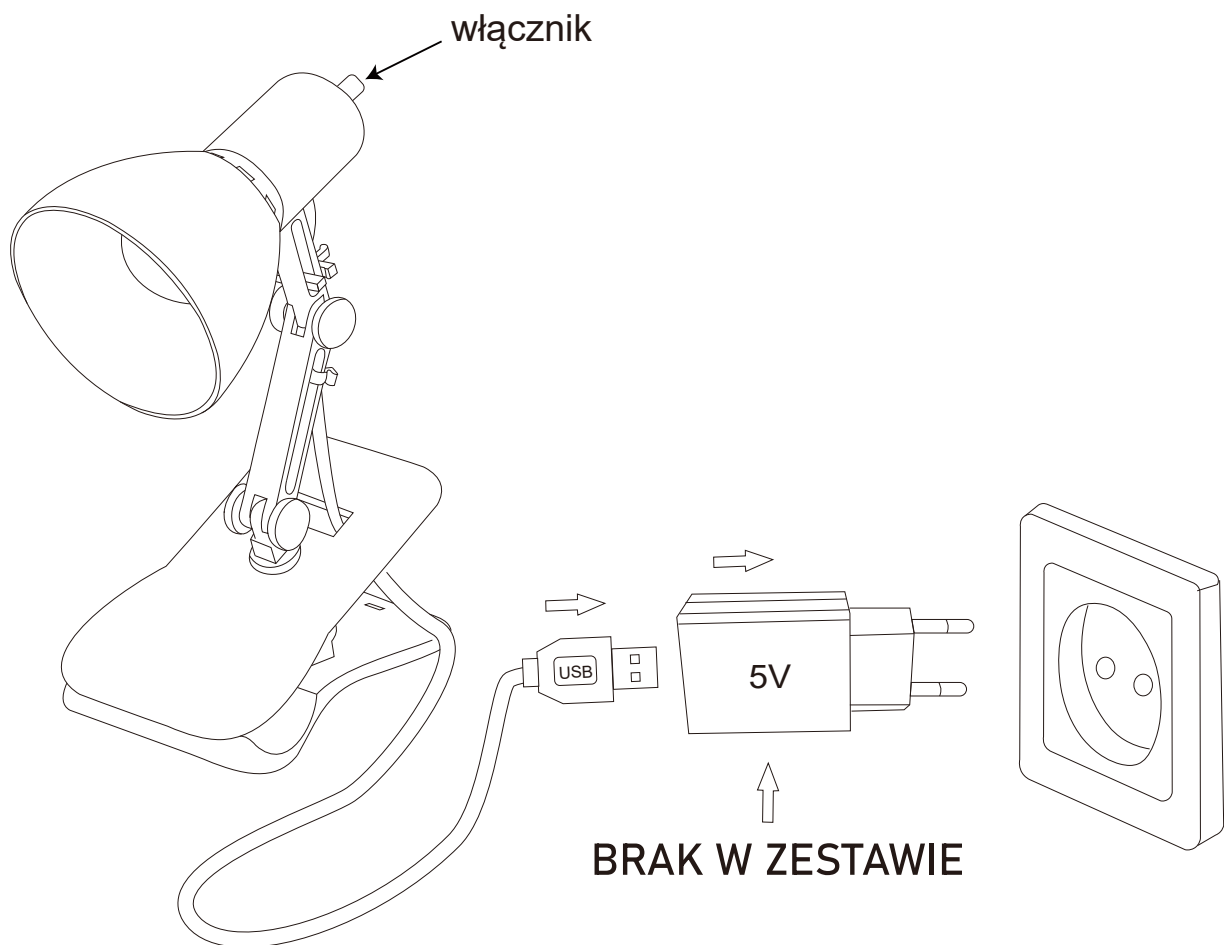

INSTRUKCJA MONTAŻU

Z U M A L I N E

NAZWA: LOPE

MODEL: 73132-BK
73132-WH
73132-OE

AGATA S.A.

Al. Roździeńskiego 93, 40-203 Katowice, Polska