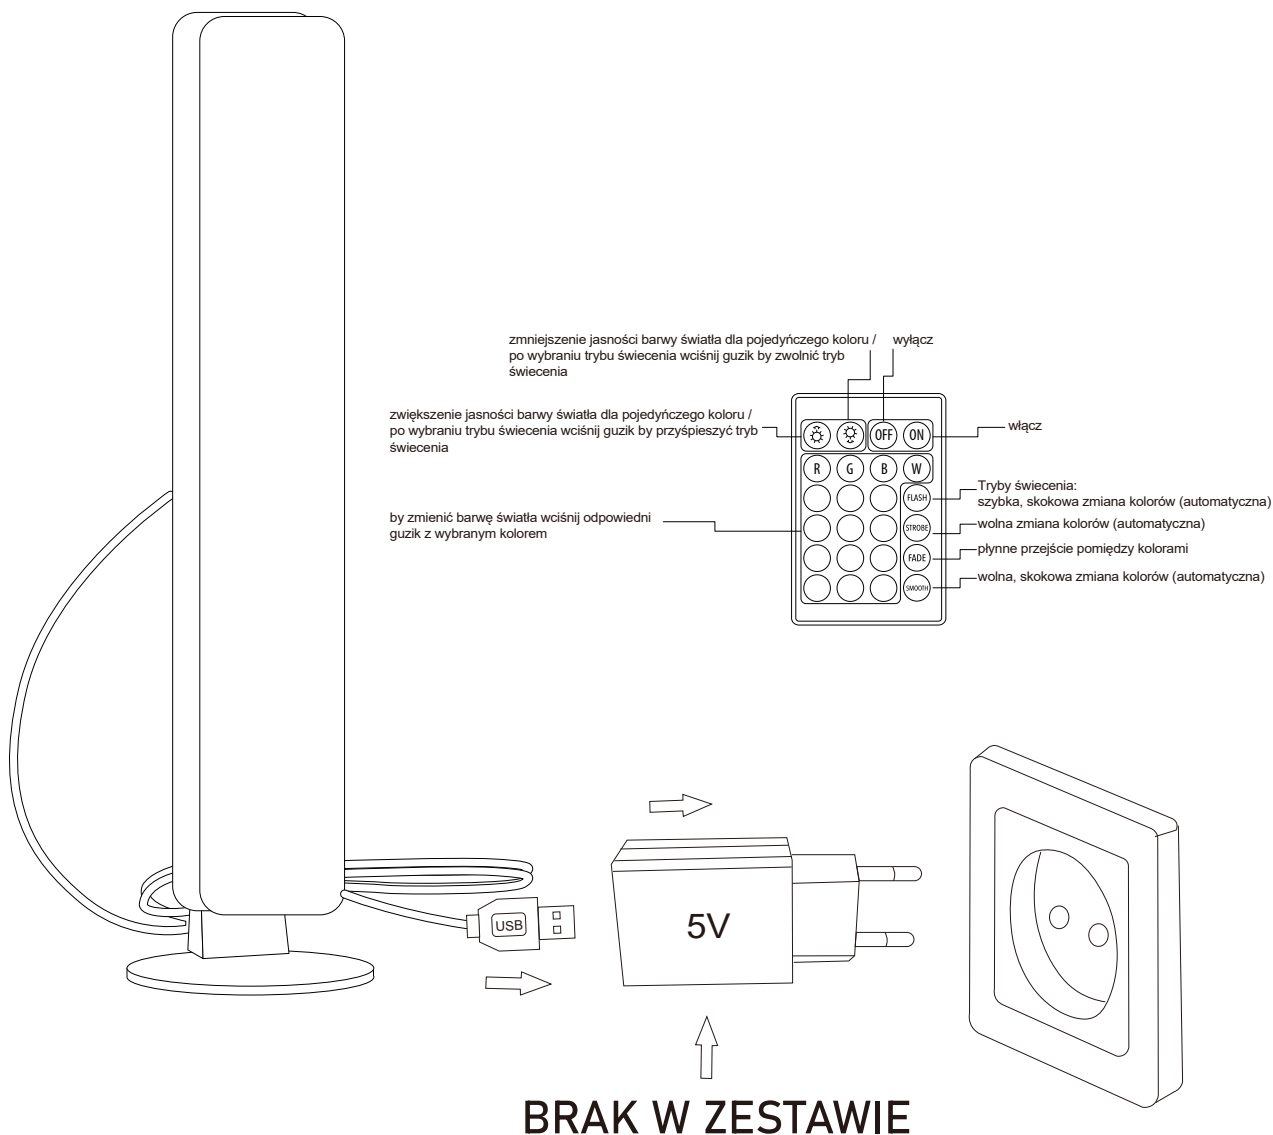

INSTRUKCJA MONTAŻU

ZUMALINE

NAZWA: TORP

MODEL: 87308

AGATA S.A.

Al. Roździeńskiego 93, 40-203 Katowice, Polska