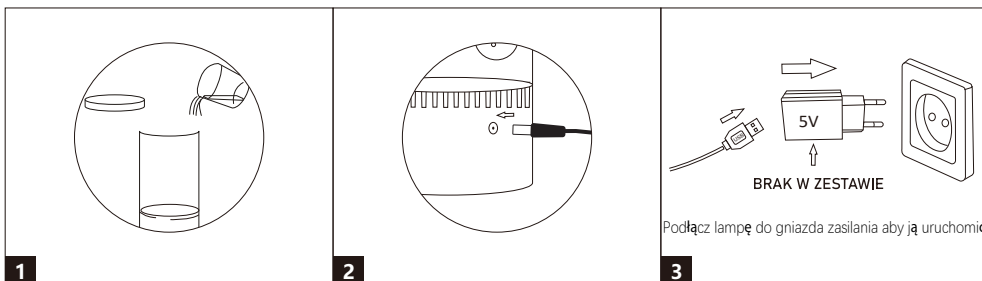

INSTRUKCJA MONTAŻU

ZUMALINE

NAZWA: AQUA

MODEL: 89245

AGATA S.A.

Al. Roździeńskiego 93, 40-203 Katowice, Polska