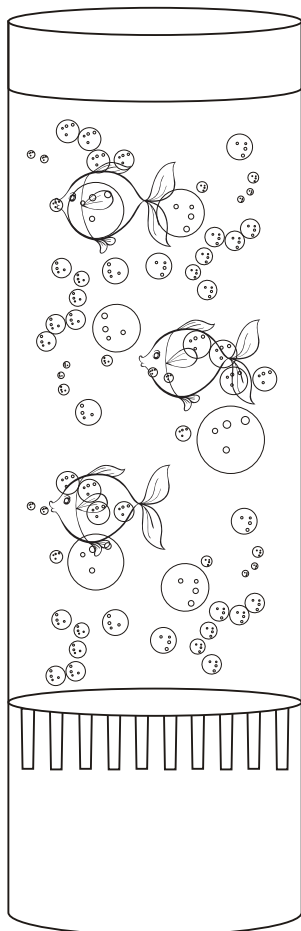

INSTRUKCJA MONTAŻU

ZUMALINE

NAZWA: AQUA

MODEL: 89245

AGATA S.A.

Al. Roździeńskiego 93, 40-203 Katowice, Polska