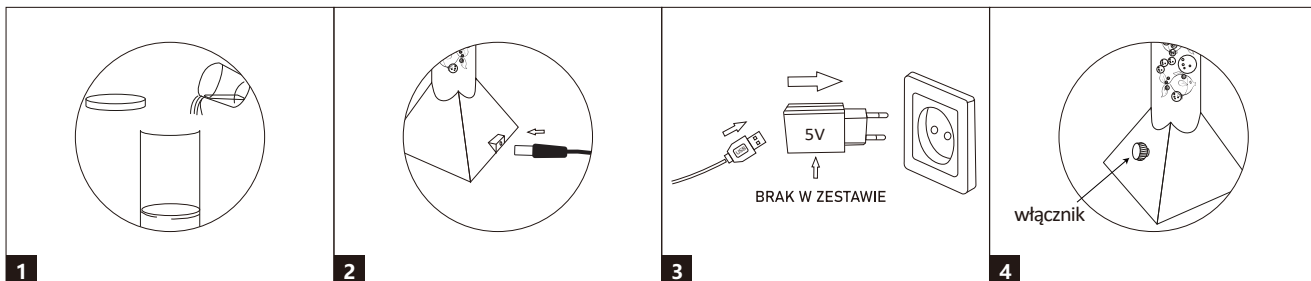

INSTRUKCJA MONTAŻU

ZUMALINE

NAZWA: AQUA

MODEL: 89244

AGATA S.A.

Al. Roździeńskiego 93, 40-203 Katowice, Polska