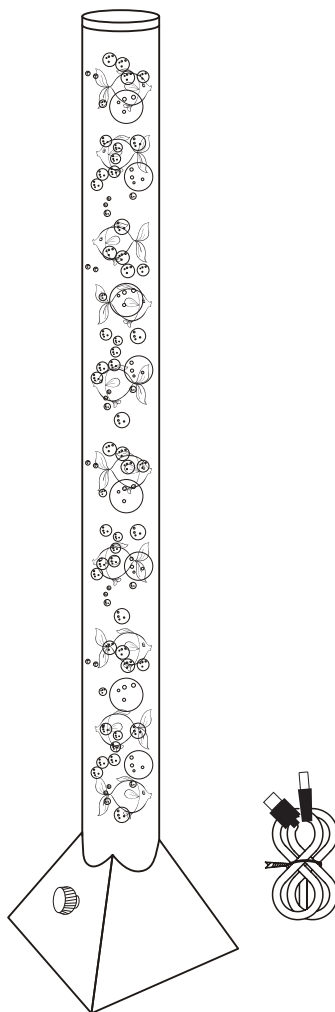

INSTRUKCJA MONTAŻU

ZUMALINE

NAZWA: AQUA

MODEL: 89244

AGATA S.A.

Al. Roździeńskiego 93, 40-203 Katowice, Polska