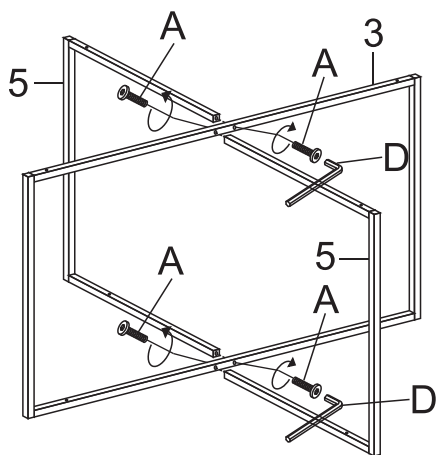

A M6x35 x8	B M6x30 x8	C M8 x8	D x1
1 700mm x1	2 500mm x1	3 680mm x1	
4 480mm x1	5 330mm x2	6 230mm x2	

Aby uniknąć zarysowań w trakcie montażu, blat powinien być montowany na miękkiej i czystej tkaninie.

1

2