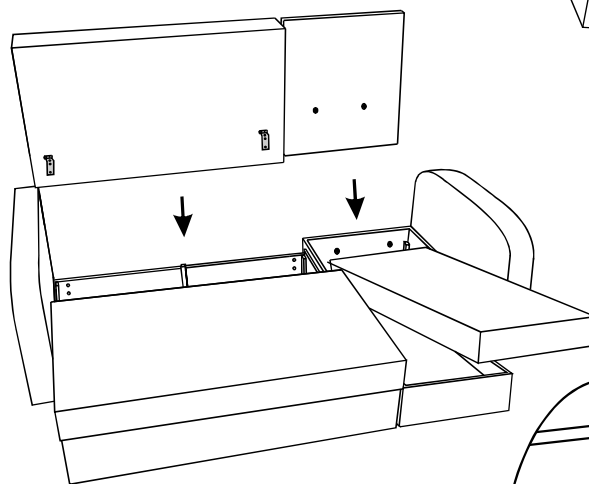

INSTRUKCJA MONTAŻU - NAROŻNIK NEGRO

ASSEMBLY INSTRUCTIONS - NAROŻNIK NEGRO

NÁVOD K INSTALACI - NAROŻNIK NEGRO

NÁVOD NA INŠTALÁCIU - NAROŻNIK NEGRO

NAROŻNIK UNIVERSALNY
 UNIVERSAL CORNER SOFA
 UNIVERZÁLNÍ ROHOVÁ POHOVKA
 UNIVERZÁLNA ROHOVÁ SEDAČKA

ZAWIAS NAŁOŻYĆ I PRZYKRECIĆ OD WEWNĄTRZ POJEMNIKA NA POŚCIEL
 ATTACH AND SCREW THE HINGE FROM THE INSIDE OF THE BEDDING CONTAINER
 PŘÍPOJTE A SEŠROUJTE ZÁVĚS ZE VNITŘNÍ STRANY NÁDOBY NA LŮŽKY
 Z VNÚTRA NÁDOBY NA POSTELIENKU PRISŤUJTE A NASSKRUJTE PÁNT