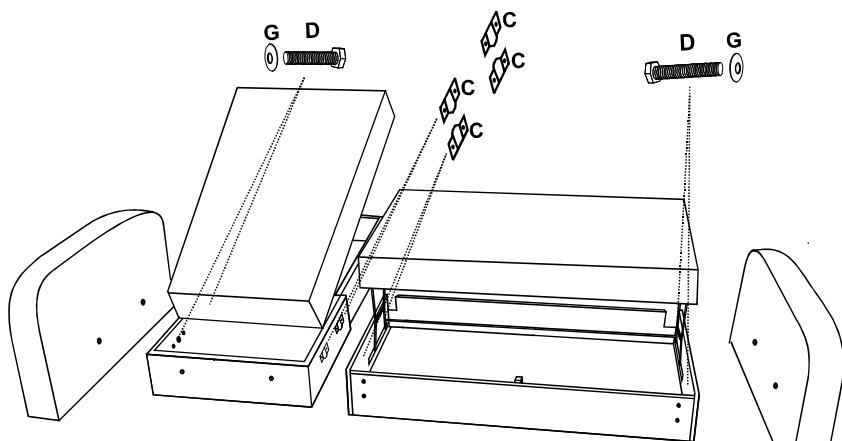

ZAWIAS NAŁOŻYĆ I PRZYKRECIĆ OD WEWNĄTRZ POJEMNIKA NA POŚCIEL
 ATTACH AND SCREW THE HINGE FROM THE INSIDE OF THE BEDDING CONTAINER
 PŘÍPOJTE A SEŠROUJTE ZÁVĚS ZE VNITŘNÍ STRANY NÁDOBY NA LŮŽKY
 Z VNÚTRA NÁDOBY NA POSTELIENKU PRISŤUJTE A NASSKRUJTE PÁNT