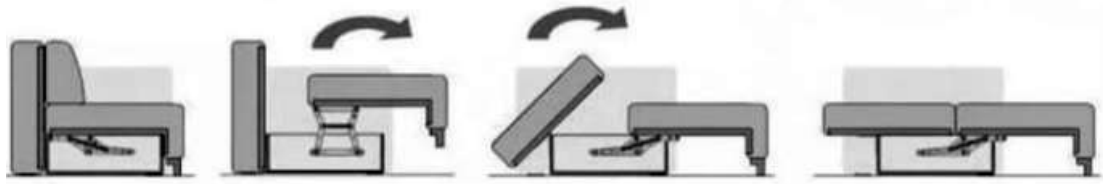

SCHEMAT ROZKŁADANIA FUNKCJI

FUNCTION DISTRIBUTION DIAGRAM / DIAGRAM ROZDĚLENÍ FUNKCÍ / DIAGRAM ROZDELENIA FUNKCÍ