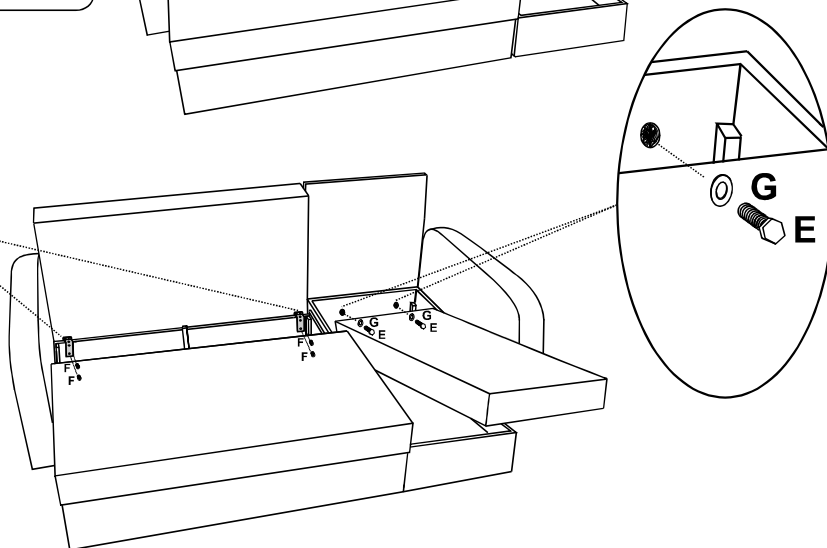

INSTRUKCJA MONTAŻU - NAROŻNIK NEGRO

ASSEMBLY INSTRUCTIONS - NAROŻNIK NEGRO

NÁVOD K INSTALACI - NAROŻNIK NEGRO

NÁVOD NA INŠTALÁCIU - NAROŻNIK NEGRO

NAROŻNIK UNIVERSALNY
 UNIVERSAL CORNER SOFA
 UNIVERZÁLNÍ ROHOVÁ POHOVKA
 UNIVERZÁLNA ROHOVÁ SEDAČKA

ZAWIAS NAŁOŻYĆ I PRZYKRECIĆ OD WEWNĄTRZ POJEMNIKA NA POŚCIEL
 ATTACH AND SCREW THE HINGE FROM THE INSIDE OF THE BEDDING CONTAINER
 PŘÍPOJTE A SEŠROUJTE ZÁVĚS ZE VNITŘNÍ STRANY NÁDOBY NA LŮŽKY
 Z VNÚTRA NÁDOBY NA POSTELIENKU PRISŤUJTE A NASSKRUJTE PÁNT