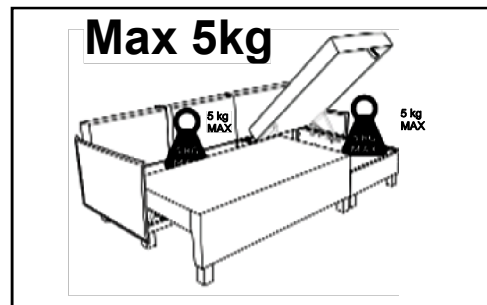

NIEPOPRAWNE UŻYTKOWANIE

INCORRECT USE / NESPRÁVNÉ POUŽITÍ / NESPRÁVNE POUŽÍVANIE