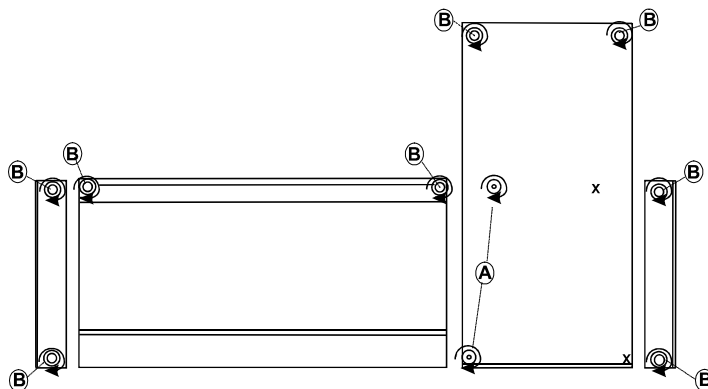

ZAWIAS NAŁOŻYĆ I PRZYKRECIĆ OD WEWNĄTRZ POJEMNIKA NA POŚCIEL
 ATTACH AND SCREW THE HINGE FROM THE INSIDE OF THE BEDDING CONTAINER
 PŘÍPOJTE A SEŠROUJTE ZÁVĚS ZE VNITŘNÍ STRANY NÁDOBY NA LŮŽKY
 Z VNÚTRA NÁDOBY NA POSTELIENKU PRISŤUJTE A NASSKRUJTE PÁNT