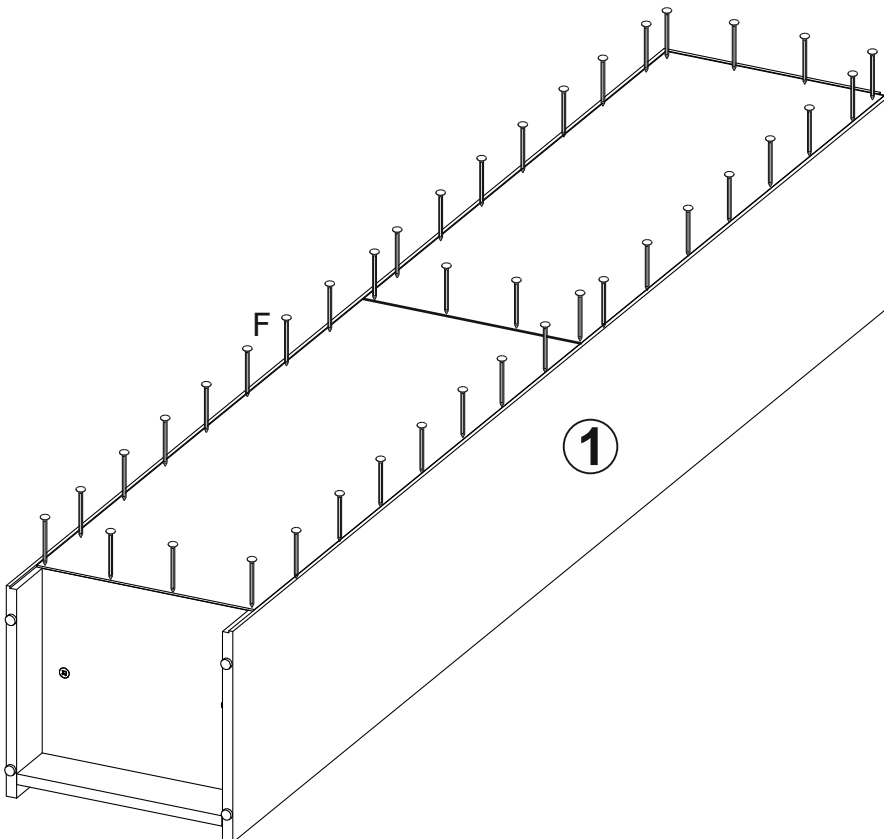

TED REGAŁ 350

40 min.

OPCJA 1

OPCJA 2

TED REGAŁ 350

<p>A x 16</p>  <p>Ø8x35 mm</p>	<p>B x 6</p>  <p>Ø15x12 mm</p>	<p>C x 6</p>  <p>Ø7,5x30 mm</p>	<p>D x 4</p>  <p>Ø15</p>	<p>E x 16</p>  <p>Ø5</p>
<p>F x 40</p>  <p>Ø1,4x25 mm</p>	<p>G x 1</p>  <p>75x30 mm</p>	<p>H x 1</p>  <p>Ø3,5x16 mm</p>	<p>I x 1</p> 	<p>J x 3</p> 
<p>K x 4</p> 	<p>L x 4</p> 	<p>M x 8</p>  <p>Ø3,5x16 mm</p>	<p>N x 1</p>  <p>Ø4x30 mm</p>	

1

2

3

4

5

6

7

8

UWAGA !!!

Mebel należy trwale zamocować do ściany, aby uniknąć ryzyka związanego z przewróceniem się mebla. W paczce nie ma śrub mocujących, ponieważ rodzaj mocowania należy odpowiednio dobrać do rodzaju ściany. Dobierz właściwe do twojego rodzaju ściany.