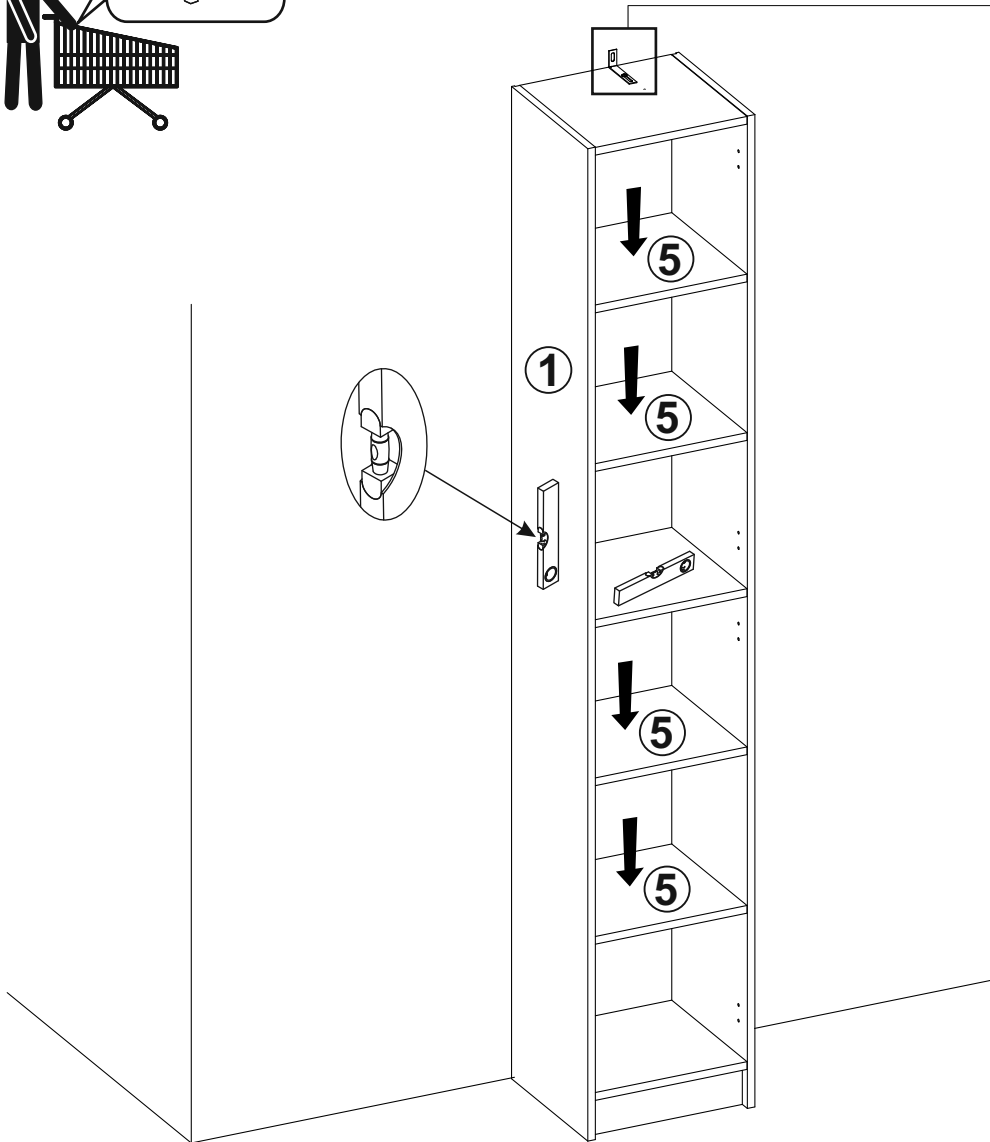

TED REGAŁ 350

40 min.

OPCJA 1

OPCJA 2

TED REGAŁ 350

<p>A x 16</p>  <p>Ø8x35 mm</p>	<p>B x 6</p>  <p>Ø15x12 mm</p>	<p>C x 6</p>  <p>Ø7,5x30 mm</p>	<p>D x 4</p>  <p>Ø15</p>	<p>E x 16</p>  <p>Ø5</p>
<p>F x 40</p>  <p>Ø1,4x25 mm</p>	<p>G x 1</p>  <p>75x30 mm</p>	<p>H x 1</p>  <p>Ø3,5x16 mm</p>	<p>I x 1</p> 	<p>J x 3</p> 
<p>K x 4</p> 	<p>L x 4</p> 	<p>M x 8</p>  <p>Ø3,5x16 mm</p>	<p>N x 1</p>  <p>Ø4x30 mm</p>	

UWAGA !!!

Mebel należy trwale zamocować do ściany, aby uniknąć ryzyka związanego z przewróceniem się mebla. W paczce nie ma śrub mocujących, ponieważ rodzaj mocowania należy odpowiednio dobrać do rodzaju ściany. Dobierz właściwe do twojego rodzaju ściany.