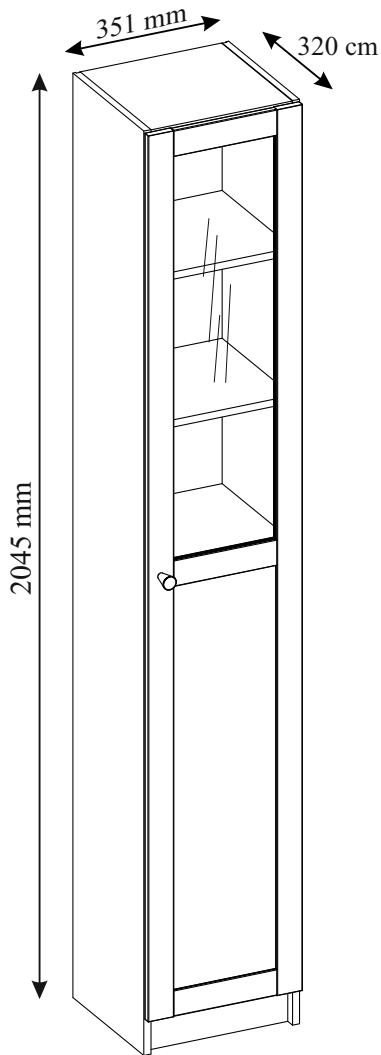

TED REGAŁ 350

40 min.

OPCJA 1

OPCJA 2

TED REGAŁ 350

<p>A x 16</p>  <p>Ø8x35 mm</p>	<p>B x 6</p>  <p>Ø15x12 mm</p>	<p>C x 6</p>  <p>Ø7,5x30 mm</p>	<p>D x 4</p>  <p>Ø15</p>	<p>E x 16</p>  <p>Ø5</p>
<p>F x 40</p>  <p>Ø1,4x25 mm</p>	<p>G x 1</p>  <p>75x30 mm</p>	<p>H x 1</p>  <p>Ø3,5x16 mm</p>	<p>I x 1</p> 	<p>J x 3</p> 
<p>K x 4</p> 	<p>L x 4</p> 	<p>M x 8</p>  <p>Ø3,5x16 mm</p>	<p>N x 1</p>  <p>Ø4x30 mm</p>	