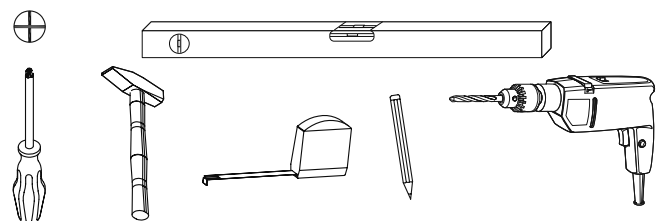

TED REGAŁ 350

40 min.

OPCJA 1

OPCJA 2

TED REGAŁ 350

<p>A x 16</p>  <p>Ø8x35 mm</p>	<p>B x 6</p>  <p>Ø15x12 mm</p>	<p>C x 6</p>  <p>Ø7,5x30 mm</p>	<p>D x 4</p>  <p>Ø15</p>	<p>E x 16</p>  <p>Ø5</p>
<p>F x 40</p>  <p>Ø1,4x25 mm</p>	<p>G x 1</p>  <p>75x30 mm</p>	<p>H x 1</p>  <p>Ø3,5x16 mm</p>	<p>I x 1</p> 	<p>J x 3</p> 
<p>K x 4</p> 	<p>L x 4</p> 	<p>M x 8</p>  <p>Ø3,5x16 mm</p>	<p>N x 1</p>  <p>Ø4x30 mm</p>	

UWAGA !!!

Mebel należy trwale zamocować do ściany, aby uniknąć ryzyka związanego z przewróceniem się mebla. W paczce nie ma śrub mocujących, ponieważ rodzaj mocowania należy odpowiednio dobrać do rodzaju ściany. Dobierz właściwe do twojego rodzaju ściany.