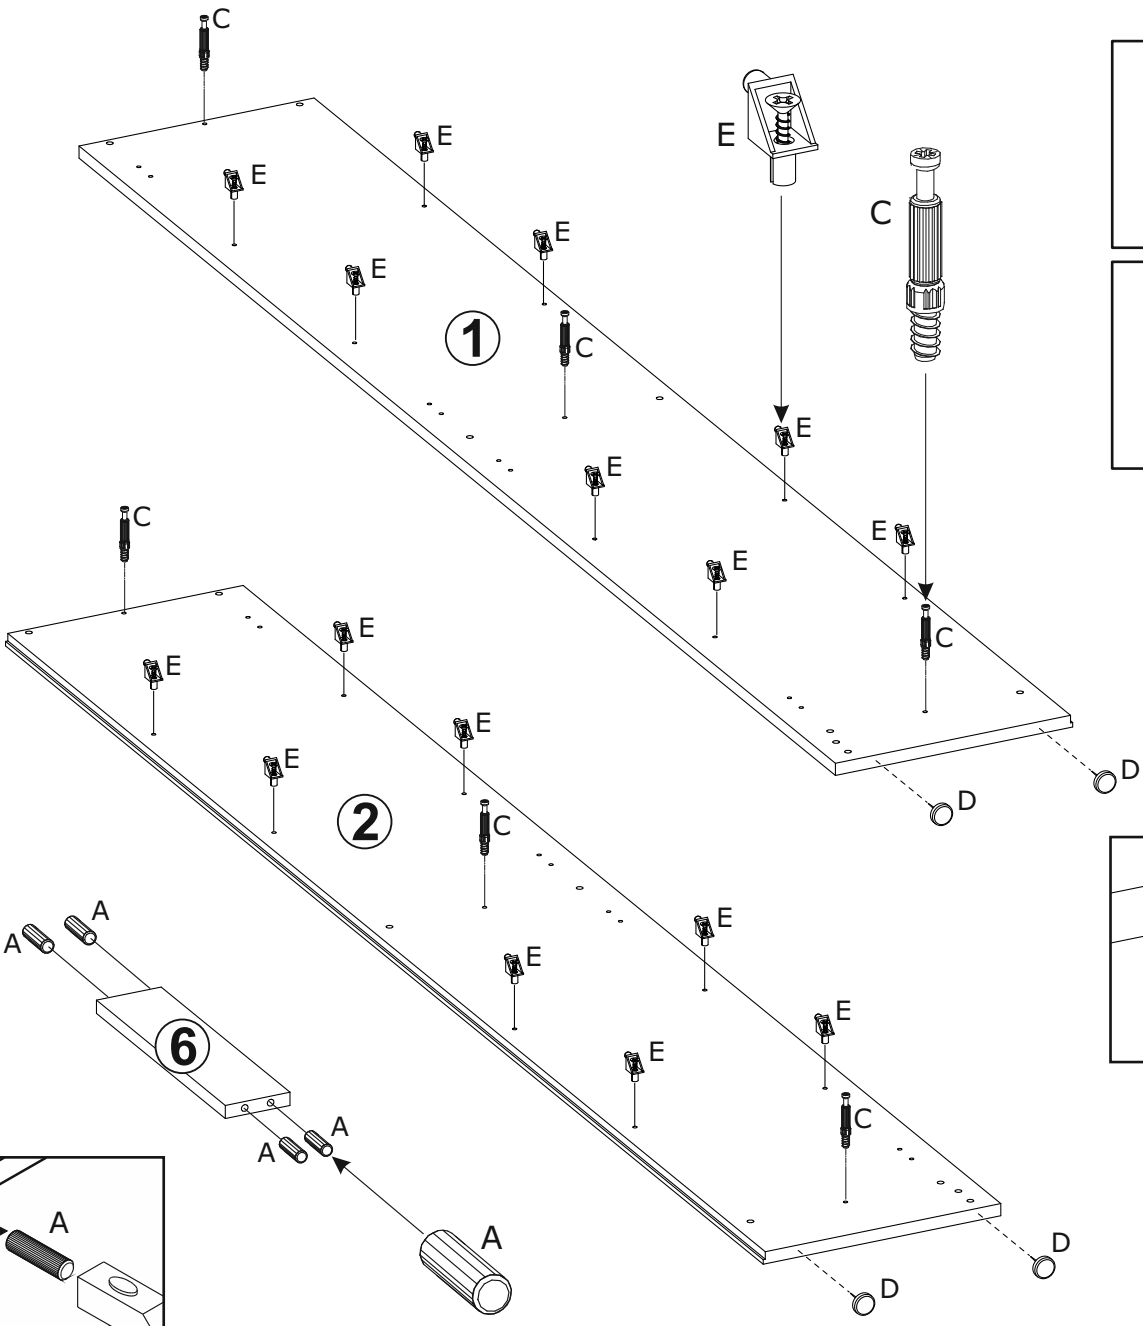

TED REGAŁ 350

40 min.

OPCJA 1

OPCJA 2

TED REGAŁ 350

<p>A x 16</p>  <p>Ø8x35 mm</p>	<p>B x 6</p>  <p>Ø15x12 mm</p>	<p>C x 6</p>  <p>Ø7,5x30 mm</p>	<p>D x 4</p>  <p>Ø15</p>	<p>E x 16</p>  <p>Ø5</p>
<p>F x 40</p>  <p>Ø1,4x25 mm</p>	<p>G x 1</p>  <p>75x30 mm</p>	<p>H x 1</p>  <p>Ø3,5x16 mm</p>	<p>I x 1</p> 	<p>J x 3</p> 
<p>K x 4</p> 	<p>L x 4</p> 	<p>M x 8</p>  <p>Ø3,5x16 mm</p>	<p>N x 1</p>  <p>Ø4x30 mm</p>	

1

2

3

4

5

6

7

8

UWAGA !!!

Mebel należy trwale zamocować do ściany, aby uniknąć ryzyka związanego z przewróceniem się mebla. W paczce nie ma śrub mocujących, ponieważ rodzaj mocowania należy odpowiednio dobrać do rodzaju ściany. Dobierz właściwe do twojego rodzaju ściany.