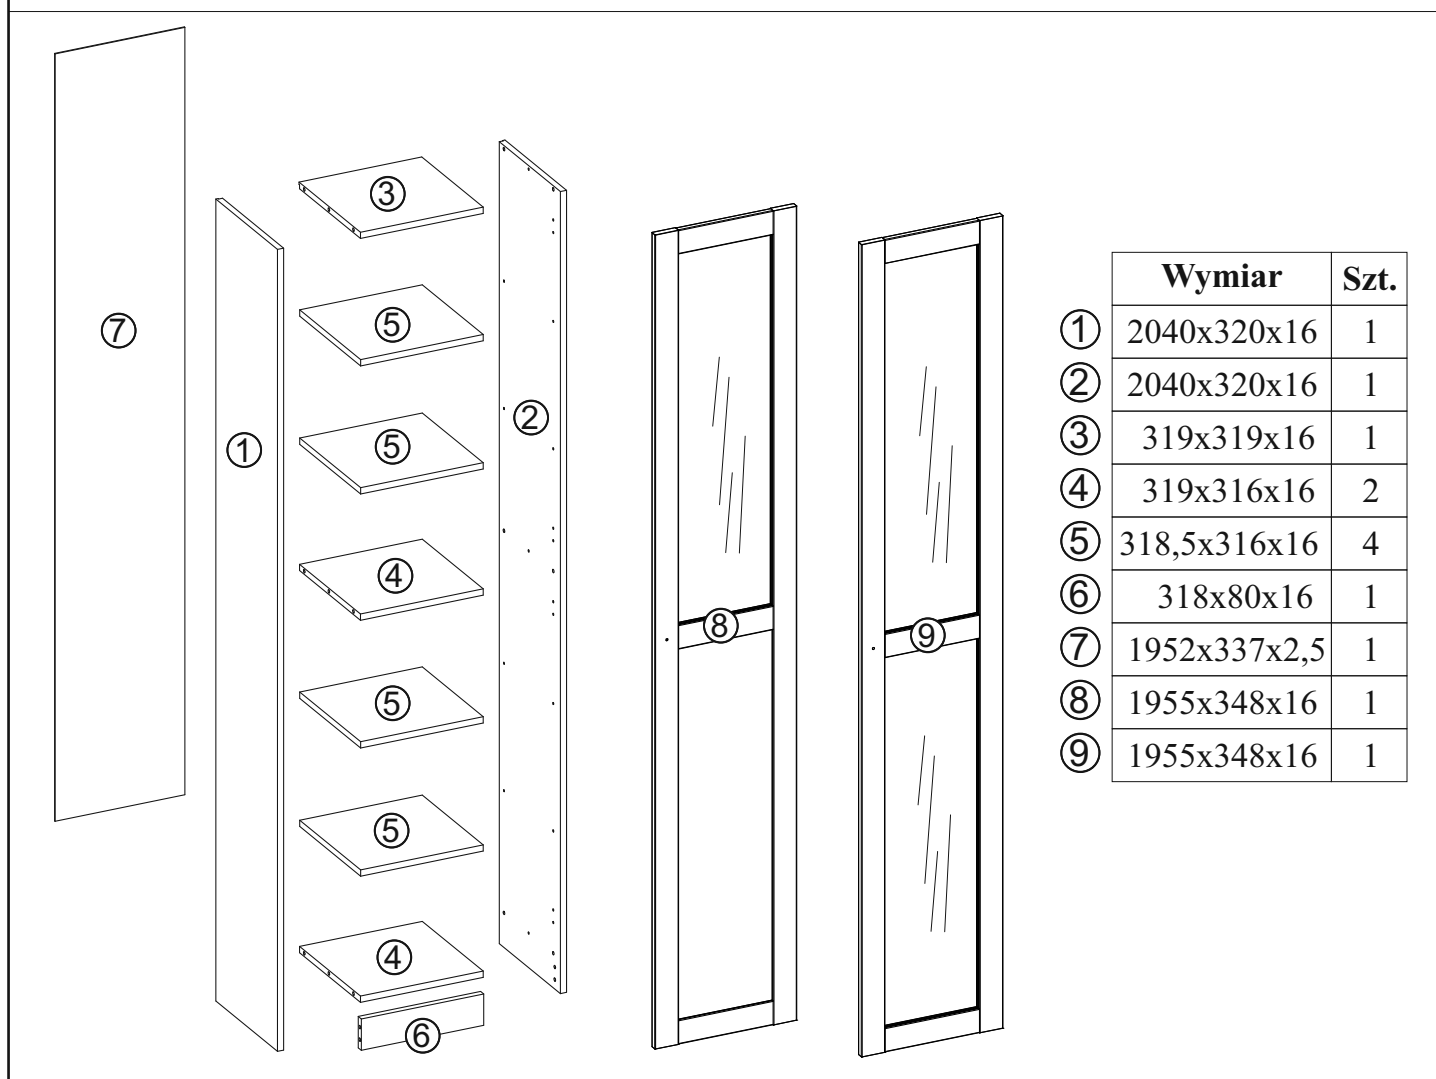

TED REGAŁ 350

40 min.

OPCJA 1

OPCJA 2

TED REGAŁ 350

<p>A x 16</p>  <p>Ø8x35 mm</p>	<p>B x 6</p>  <p>Ø15x12 mm</p>	<p>C x 6</p>  <p>Ø7,5x30 mm</p>	<p>D x 4</p>  <p>Ø15</p>	<p>E x 16</p>  <p>Ø5</p>
<p>F x 40</p>  <p>Ø1,4x25 mm</p>	<p>G x 1</p>  <p>75x30 mm</p>	<p>H x 1</p>  <p>Ø3,5x16 mm</p>	<p>I x 1</p> 	<p>J x 3</p> 
<p>K x 4</p> 	<p>L x 4</p> 	<p>M x 8</p>  <p>Ø3,5x16 mm</p>	<p>N x 1</p>  <p>Ø4x30 mm</p>	

UWAGA !!!

Mebel należy trwale zamocować do ściany, aby uniknąć ryzyka związanego z przewróceniem się mebla. W paczce nie ma śrub mocujących, ponieważ rodzaj mocowania należy odpowiednio dobrać do rodzaju ściany. Dobierz właściwe do twojego rodzaju ściany.