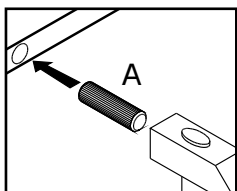

TED REGAŁ 750

40 min.

TED REGAŁ 750

<p>A x 16</p>  <p>Ø8x35 mm</p>	<p>B x 6</p>  <p>Ø15x12 mm</p>	<p>C x 6</p>  <p>Ø7,5x30 mm</p>	<p>D x 4</p>  <p>Ø15</p>	<p>E x 16</p>  <p>Ø5</p>
<p>F x 40</p>  <p>Ø1,4x25 mm</p>	<p>G x 1</p>  <p>75x30 mm</p>	<p>H x 1</p>  <p>Ø3,5x16 mm</p>	<p>I x 2</p> 	<p>J x 4</p> 
<p>K x 4</p> 	<p>L x 4</p> 	<p>M x 8</p>  <p>Ø3,5x16 mm</p>	<p>N x 2</p>  <p>Ø4x30 mm</p>	

	Wymiar	Szt.
①	2040x320x16	1
②	2040x320x16	1
③	718x319x16	1
④	718x316x16	2
⑤	717,5x316x16	4
⑥	718x80x16	1
⑦	1952x736,5x2,5	1
⑧	984x373x16	2

1

2

3

319 mm

3

316 mm

4