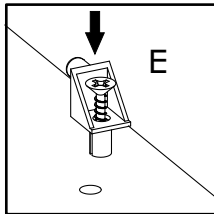

TED REGAŁ 750

40 min.

TED REGAŁ 750

<p>A x 16</p>  <p>Ø8x35 mm</p>	<p>B x 6</p>  <p>Ø15x12 mm</p>	<p>C x 6</p>  <p>Ø7,5x30 mm</p>	<p>D x 4</p>  <p>Ø15</p>	<p>E x 16</p>  <p>Ø5</p>
<p>F x 40</p>  <p>Ø1,4x25 mm</p>	<p>G x 1</p>  <p>75x30 mm</p>	<p>H x 1</p>  <p>Ø3,5x16 mm</p>	<p>I x 2</p> 	<p>J x 4</p> 
<p>K x 4</p> 	<p>L x 4</p> 	<p>M x 8</p>  <p>Ø3,5x16 mm</p>	<p>N x 2</p>  <p>Ø4x30 mm</p>	

	Wymiar	Szt.
①	2040x320x16	1
②	2040x320x16	1
③	718x319x16	1
④	718x316x16	2
⑤	717,5x316x16	4
⑥	718x80x16	1
⑦	1952x736,5x2,5	1
⑧	984x373x16	2

1

2

3

319 mm

3

316 mm

4