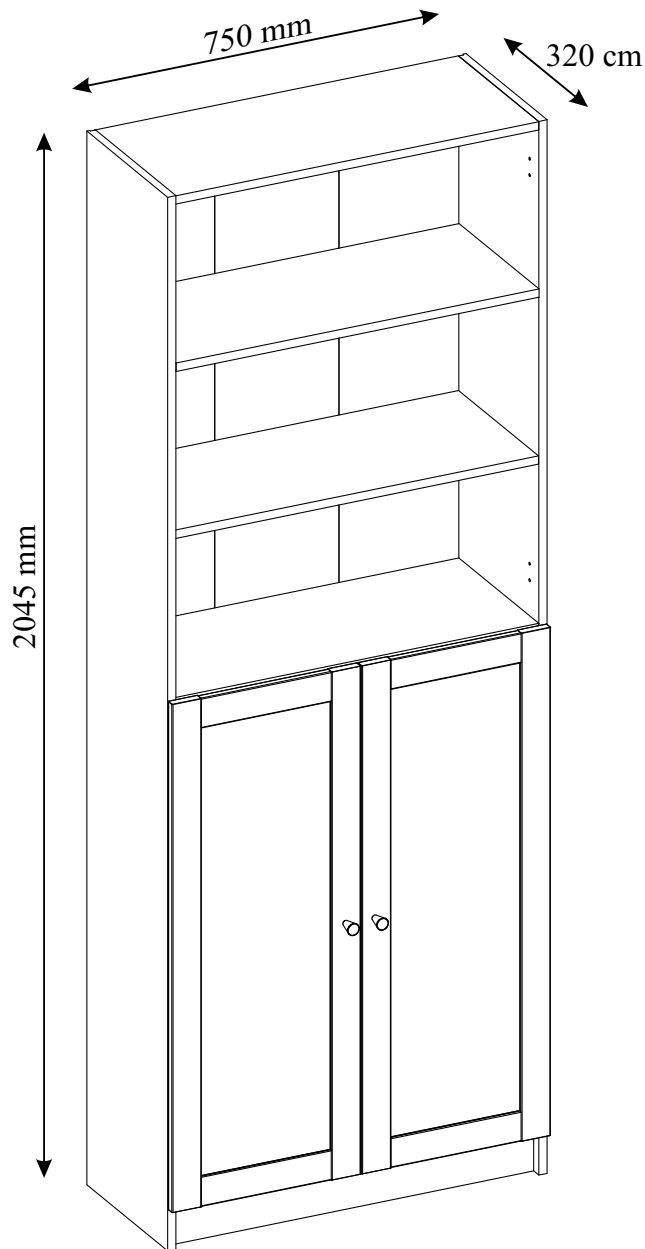

TED REGAŁ 750

40 min.

TED REGAŁ 750

<p>A x 16</p>  <p>Ø8x35 mm</p>	<p>B x 6</p>  <p>Ø15x12 mm</p>	<p>C x 6</p>  <p>Ø7,5x30 mm</p>	<p>D x 4</p>  <p>Ø15</p>	<p>E x 16</p>  <p>Ø5</p>
<p>F x 40</p>  <p>Ø1,4x25 mm</p>	<p>G x 1</p>  <p>75x30 mm</p>	<p>H x 1</p>  <p>Ø3,5x16 mm</p>	<p>I x 2</p> 	<p>J x 4</p> 
<p>K x 4</p> 	<p>L x 4</p> 	<p>M x 8</p>  <p>Ø3,5x16 mm</p>	<p>N x 2</p>  <p>Ø4x30 mm</p>	

	Wymiar	Szt.
①	2040x320x16	1
②	2040x320x16	1
③	718x319x16	1
④	718x316x16	2
⑤	717,5x316x16	4
⑥	718x80x16	1
⑦	1952x736,5x2,5	1
⑧	984x373x16	2

1

2

3

319 mm

3

316 mm

4

1

316 mm

4

6

4

5

6

7