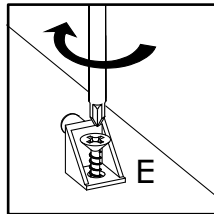

TED REGAŁ 750

40 min.

TED REGAŁ 750

<p>A x 16</p>  <p>Ø8x35 mm</p>	<p>B x 6</p>  <p>Ø15x12 mm</p>	<p>C x 6</p>  <p>Ø7,5x30 mm</p>	<p>D x 4</p>  <p>Ø15</p>	<p>E x 16</p>  <p>Ø5</p>
<p>F x 40</p>  <p>Ø1,4x25 mm</p>	<p>G x 1</p>  <p>75x30 mm</p>	<p>H x 1</p>  <p>Ø3,5x16 mm</p>	<p>I x 2</p> 	<p>J x 4</p> 
<p>K x 4</p> 	<p>L x 4</p> 	<p>M x 8</p>  <p>Ø3,5x16 mm</p>	<p>N x 2</p>  <p>Ø4x30 mm</p>	

	Wymiar	Szt.
①	2040x320x16	1
②	2040x320x16	1
③	718x319x16	1
④	718x316x16	2
⑤	717,5x316x16	4
⑥	718x80x16	1
⑦	1952x736,5x2,5	1
⑧	984x373x16	2

1

2

3

319 mm

3

316 mm

4