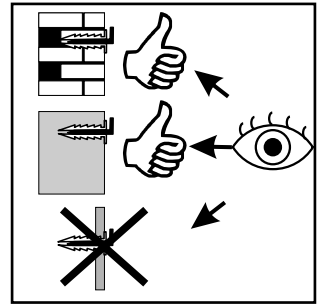

	Wymiar	Szt.
①	2040x320x16	1
②	2040x320x16	1
③	718x319x16	1
④	718x316x16	2
⑤	717,5x316x16	4
⑥	718x80x16	1
⑦	1952x736,5x2,5	1
⑧	984x373x16	2

1

2

3

319 mm

3

316 mm

4

8

UWAGA !!!

Mebel należy trwale zamocować do ściany, aby uniknąć ryzyka związanego z przewróceniem się mebla. W paczce nie ma śrub mocujących, ponieważ rodzaj mocowania należy odpowiednio dobrać do rodzaju ściany. Dobierz właściwe do twojego rodzaju ściany.