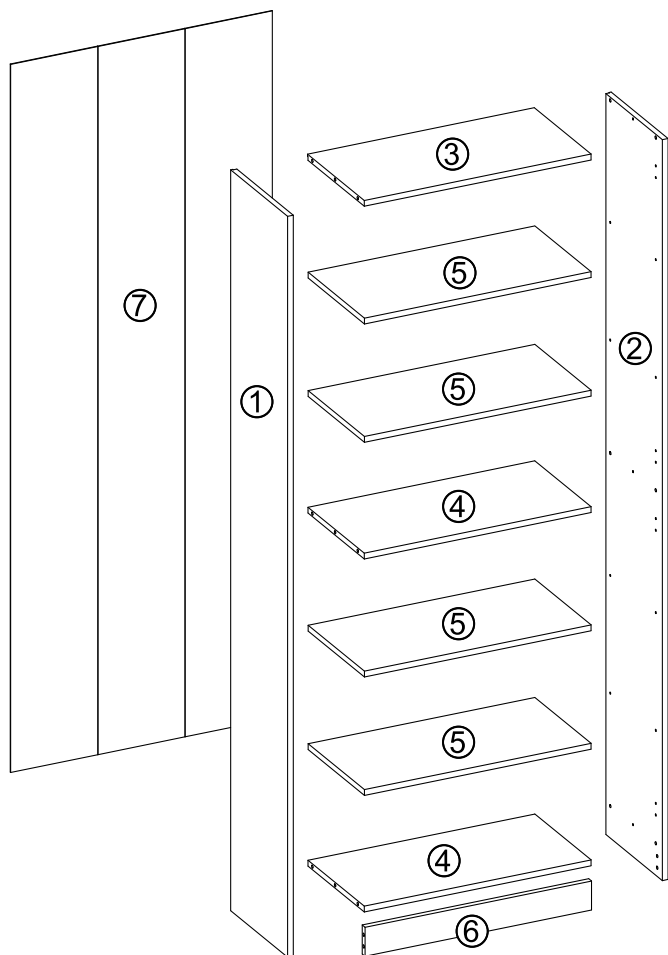

TED REGAŁ 750

40 min.

TED REGAŁ 750

<p>A x 16</p>  <p>Ø8x35 mm</p>	<p>B x 6</p>  <p>Ø15x12 mm</p>	<p>C x 6</p>  <p>Ø7,5x30 mm</p>	<p>D x 4</p>  <p>Ø15</p>	<p>E x 16</p>  <p>Ø5</p>
<p>F x 40</p>  <p>Ø1,4x25 mm</p>	<p>G x 1</p>  <p>75x30 mm</p>	<p>H x 1</p>  <p>Ø3,5x16 mm</p>	<p>I x 2</p> 	<p>J x 4</p> 
<p>K x 4</p> 	<p>L x 4</p> 	<p>M x 8</p>  <p>Ø3,5x16 mm</p>	<p>N x 2</p>  <p>Ø4x30 mm</p>	

	Wymiar	Szt.
①	2040x320x16	1
②	2040x320x16	1
③	718x319x16	1
④	718x316x16	2
⑤	717,5x316x16	4
⑥	718x80x16	1
⑦	1952x736,5x2,5	1
⑧	984x373x16	2

1

2

3

319 mm

3

316 mm

4