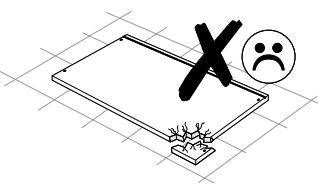

TED REGAŁ 750

40 min.

TED REGAŁ 750

<p>A x 16</p>  <p>Ø8x35 mm</p>	<p>B x 6</p>  <p>Ø15x12 mm</p>	<p>C x 6</p>  <p>Ø7,5x30 mm</p>	<p>D x 4</p>  <p>Ø15</p>	<p>E x 16</p>  <p>Ø5</p>
<p>F x 40</p>  <p>Ø1,4x25 mm</p>	<p>G x 1</p>  <p>75x30 mm</p>	<p>H x 1</p>  <p>Ø3,5x16 mm</p>	<p>I x 2</p> 	<p>J x 4</p> 
<p>K x 4</p> 	<p>L x 4</p> 	<p>M x 8</p>  <p>Ø3,5x16 mm</p>	<p>N x 2</p>  <p>Ø4x30 mm</p>	

	Wymiar	Szt.
①	2040x320x16	1
②	2040x320x16	1
③	718x319x16	1
④	718x316x16	2
⑤	717,5x316x16	4
⑥	718x80x16	1
⑦	1952x736,5x2,5	1
⑧	984x373x16	2

1

2

3

319 mm

3

316 mm

4