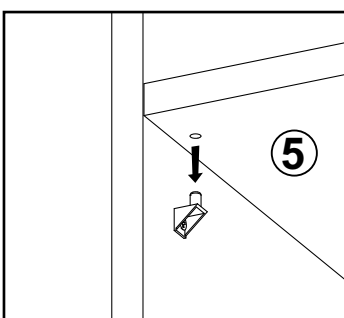

	Wymiar	Szt.
①	2040x320x16	1
②	2040x320x16	1
③	718x319x16	1
④	718x316x16	2
⑤	717,5x316x16	4
⑥	718x80x16	1
⑦	1952x736,5x2,5	1
⑧	984x373x16	2

1

2

3

319 mm

3

316 mm

4

8

UWAGA !!!

Mebel należy trwale zamocować do ściany, aby uniknąć ryzyka związanego z przewróceniem się mebla. W paczce nie ma śrub mocujących, ponieważ rodzaj mocowania należy odpowiednio dobrać do rodzaju ściany. Dobierz właściwe do twojego rodzaju ściany.