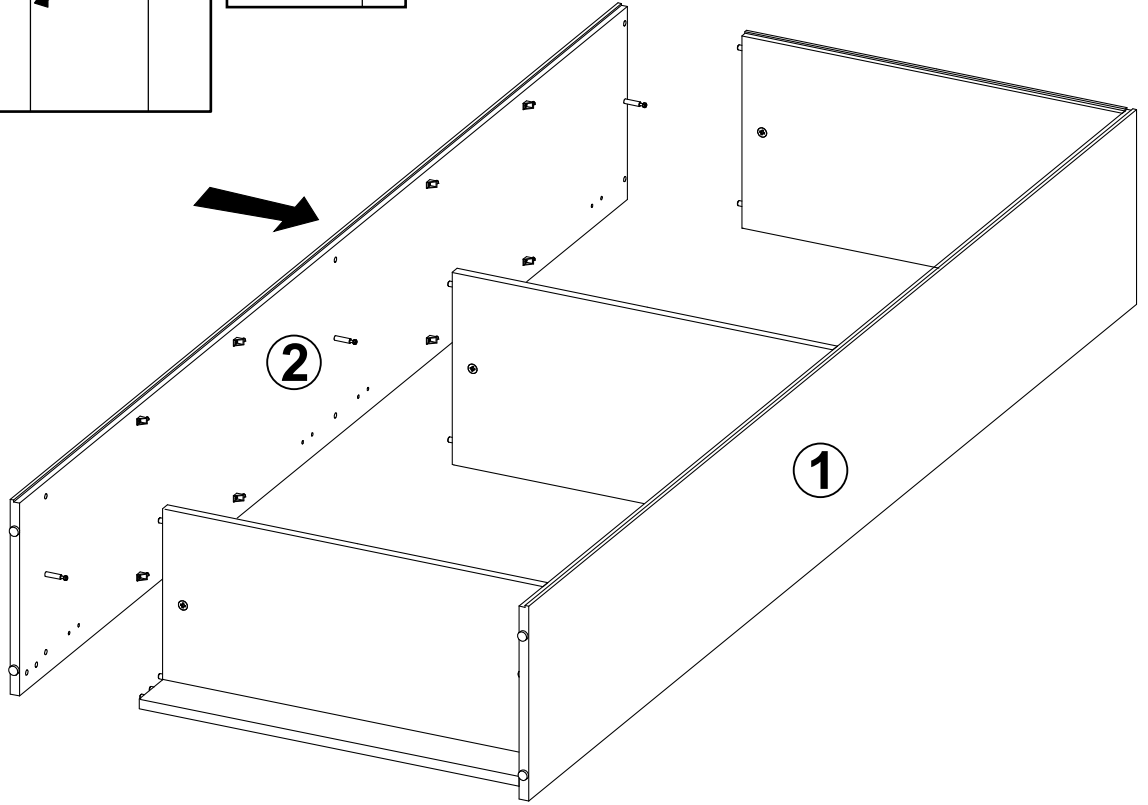

	Wymiar	Szt.
①	2040x320x16	1
②	2040x320x16	1
③	718x319x16	1
④	718x316x16	2
⑤	717,5x316x16	4
⑥	718x80x16	1
⑦	1952x736,5x2,5	1
⑧	984x373x16	2

1

2

3

319 mm

3

316 mm

4

1

316 mm

4

6

4

5

6

7

8

UWAGA !!!

Mebel należy trwale zamocować do ściany, aby uniknąć ryzyka związanego z przewróceniem się mebla. W paczce nie ma śrub mocujących, ponieważ rodzaj mocowania należy odpowiednio dobrać do rodzaju ściany. Dobierz właściwe do twojego rodzaju ściany.