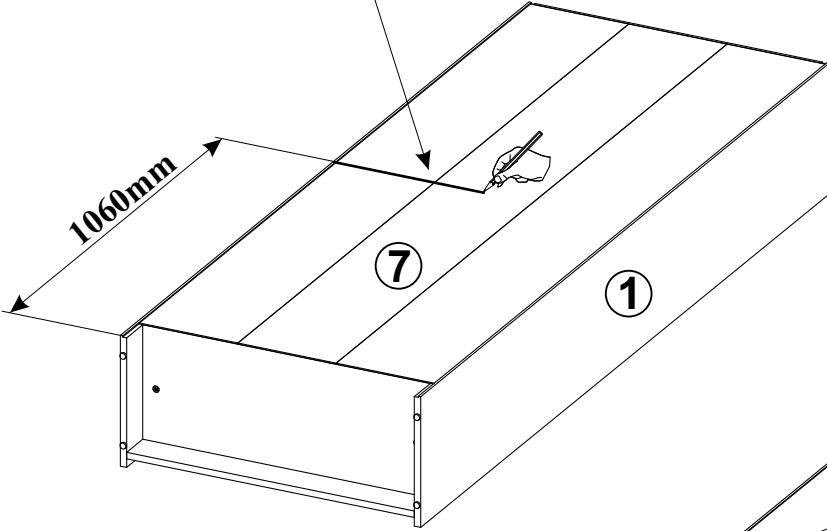

	Wymiar	Szt.
①	2040x320x16	1
②	2040x320x16	1
③	718x319x16	1
④	718x316x16	2
⑤	717,5x316x16	4
⑥	718x80x16	1
⑦	1952x736,5x2,5	1
⑧	984x373x16	2

1

2

3

319 mm

3

316 mm

4

1

316 mm

4

6

4

5

6

7

8

UWAGA !!!

Mebel należy trwale zamocować do ściany, aby uniknąć ryzyka związanego z przewróceniem się mebla. W paczce nie ma śrub mocujących, ponieważ rodzaj mocowania należy odpowiednio dobrać do rodzaju ściany. Dobierz właściwe do twojego rodzaju ściany.