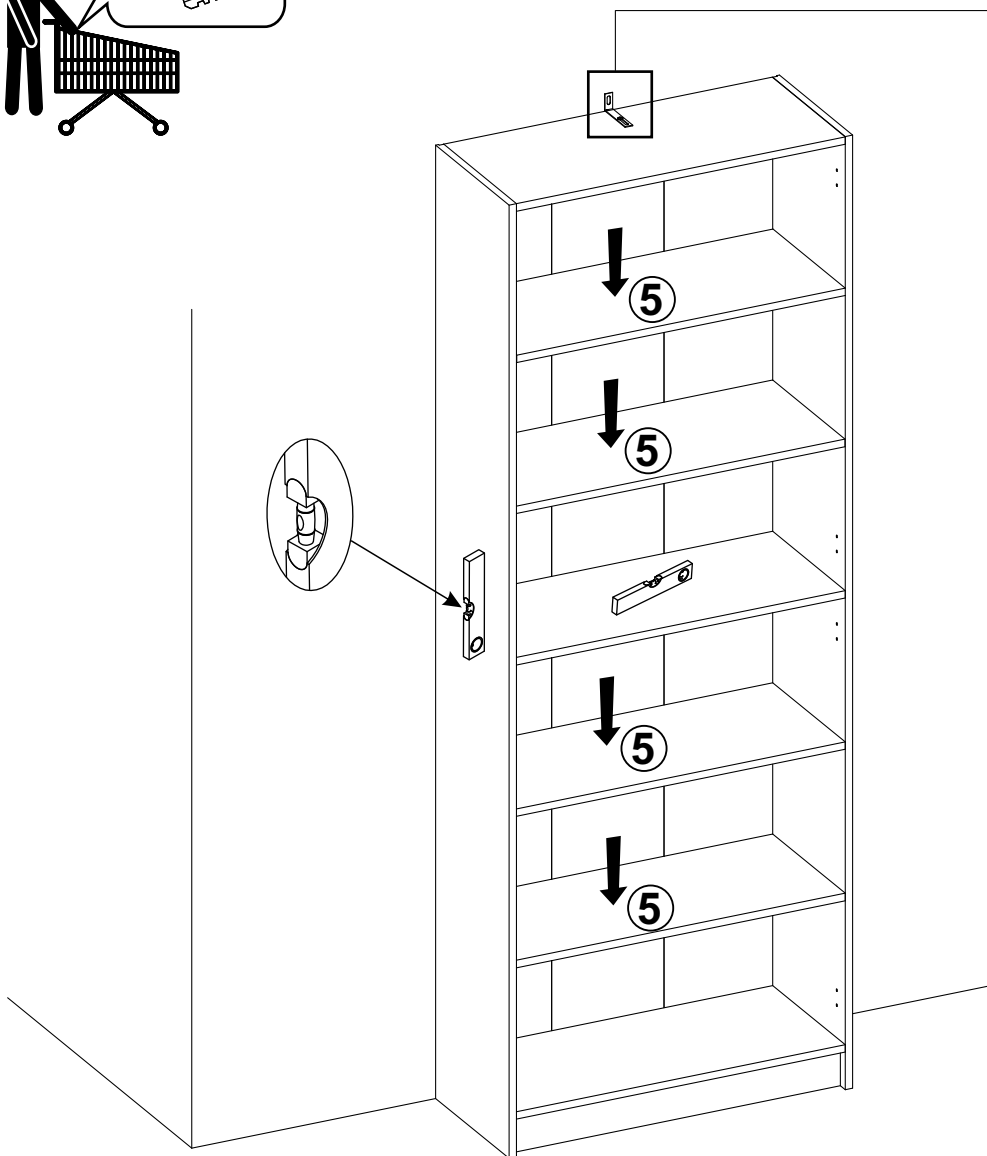

	Wymiar	Szt.
①	2040x320x16	1
②	2040x320x16	1
③	718x319x16	1
④	718x316x16	2
⑤	717,5x316x16	4
⑥	718x80x16	1
⑦	1952x736,5x2,5	1
⑧	984x373x16	2

1

2

3

319 mm

3

316 mm

4

8

UWAGA !!!

Mebel należy trwale zamocować do ściany, aby uniknąć ryzyka związanego z przewróceniem się mebla. W paczce nie ma śrub mocujących, ponieważ rodzaj mocowania należy odpowiednio dobrać do rodzaju ściany. Dobierz właściwe do twojego rodzaju ściany.