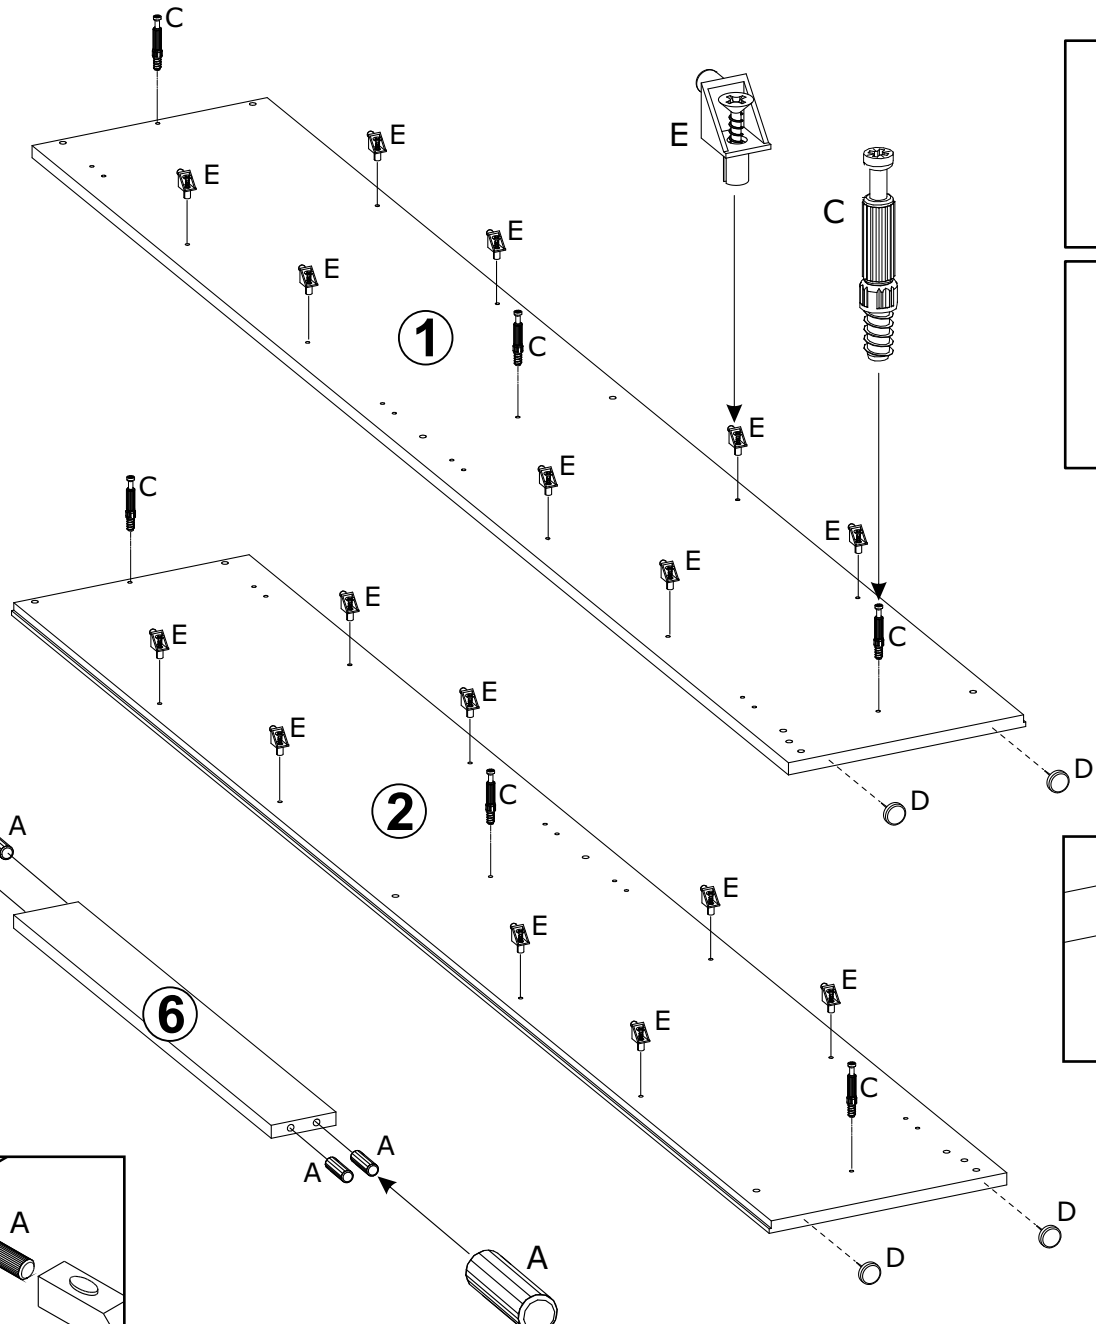

TED REGAŁ 750

40 min.

TED REGAŁ 750

<p>A x 16</p>  <p>Ø8x35 mm</p>	<p>B x 6</p>  <p>Ø15x12 mm</p>	<p>C x 6</p>  <p>Ø7,5x30 mm</p>	<p>D x 4</p>  <p>Ø15</p>	<p>E x 16</p>  <p>Ø5</p>
<p>F x 40</p>  <p>Ø1,4x25 mm</p>	<p>G x 1</p>  <p>75x30 mm</p>	<p>H x 1</p>  <p>Ø3,5x16 mm</p>	<p>I x 2</p> 	<p>J x 4</p> 
<p>K x 4</p> 	<p>L x 4</p> 	<p>M x 8</p>  <p>Ø3,5x16 mm</p>	<p>N x 2</p>  <p>Ø4x30 mm</p>	

	Wymiar	Szt.
①	2040x320x16	1
②	2040x320x16	1
③	718x319x16	1
④	718x316x16	2
⑤	717,5x316x16	4
⑥	718x80x16	1
⑦	1952x736,5x2,5	1
⑧	984x373x16	2

1

2

3

319 mm

3

316 mm

4

1

316 mm

4

6

4

5

6

7