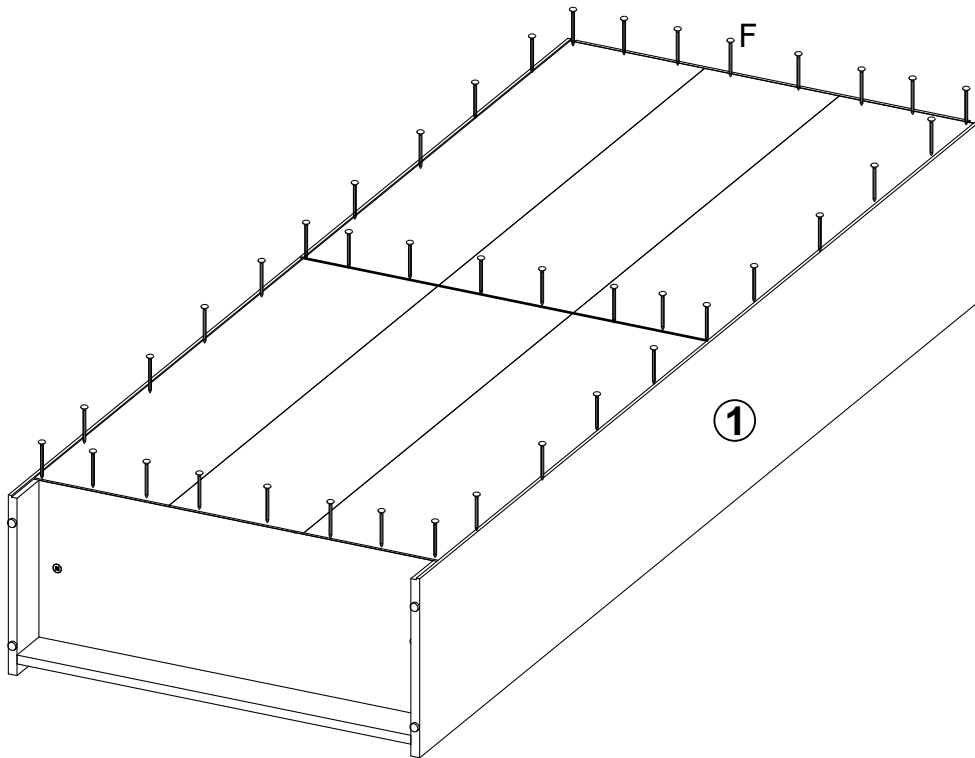

	Wymiar	Szt.
①	2040x320x16	1
②	2040x320x16	1
③	718x319x16	1
④	718x316x16	2
⑤	717,5x316x16	4
⑥	718x80x16	1
⑦	1952x736,5x2,5	1
⑧	984x373x16	2

1

2

3

319 mm

3

316 mm

4

8

UWAGA !!!

Mebel należy trwale zamocować do ściany, aby uniknąć ryzyka związanego z przewróceniem się mebla. W paczce nie ma śrub mocujących, ponieważ rodzaj mocowania należy odpowiednio dobrać do rodzaju ściany. Dobierz właściwe do twojego rodzaju ściany.