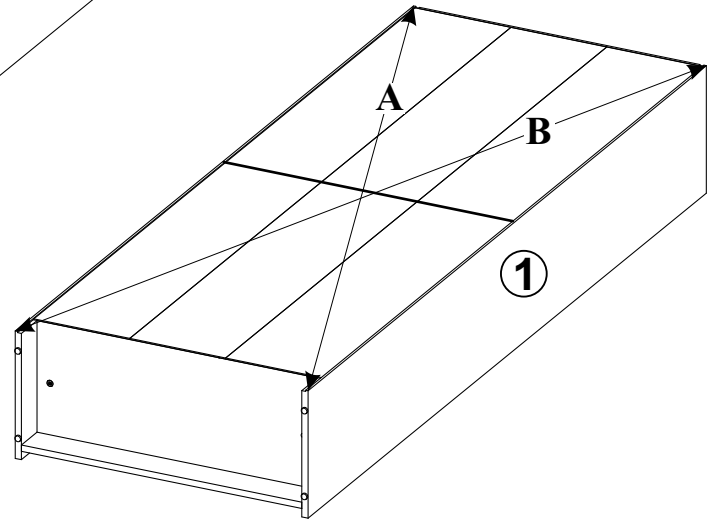

TED REGAŁ 750

40 min.

OPCJA 1

OPCJA 2

OPCJA 3

TED REGAŁ 750

	Wymiar	Szt.
①	2040x320x16	1
②	2040x320x16	1
③	718x319x16	1
④	718x316x16	2
⑤	717,5x316x16	4
⑥	718x80x16	1

	Wymiar	Szt.
⑦	1952x736,5x2,5	1
⑧	1955x373x16	2
⑨	1955x373x16	1
⑩	1955x373x16	1
⑪	1955x373x16	2

6

7

8

UWAGA !!!

Mebel należy trwale zamocować do ściany, aby uniknąć ryzyka związanego z przewróceniem się mebla. W paczce nie ma śrub mocujących, ponieważ rodzaj mocowania należy odpowiednio dobrać do rodzaju ściany. Dobierz właściwe do twojego rodzaju ściany.