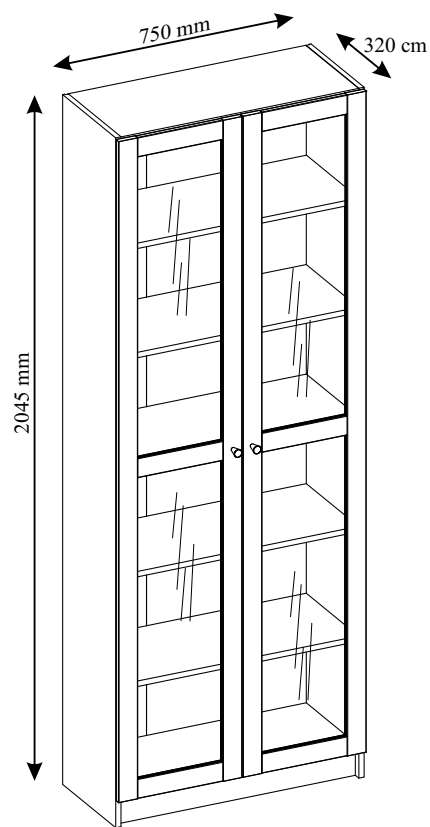

TED REGAŁ 750

40 min.

OPCJA 1

OPCJA 2

OPCJA 3

TED REGAŁ 750

	Wymiar	Szt.
①	2040x320x16	1
②	2040x320x16	1
③	718x319x16	1
④	718x316x16	2
⑤	717,5x316x16	4
⑥	718x80x16	1

	Wymiar	Szt.
⑦	1952x736,5x2,5	1
⑧	1955x373x16	2
⑨	1955x373x16	1
⑩	1955x373x16	1
⑪	1955x373x16	2

1

2

3

319 mm

316 mm

316 mm

4

5