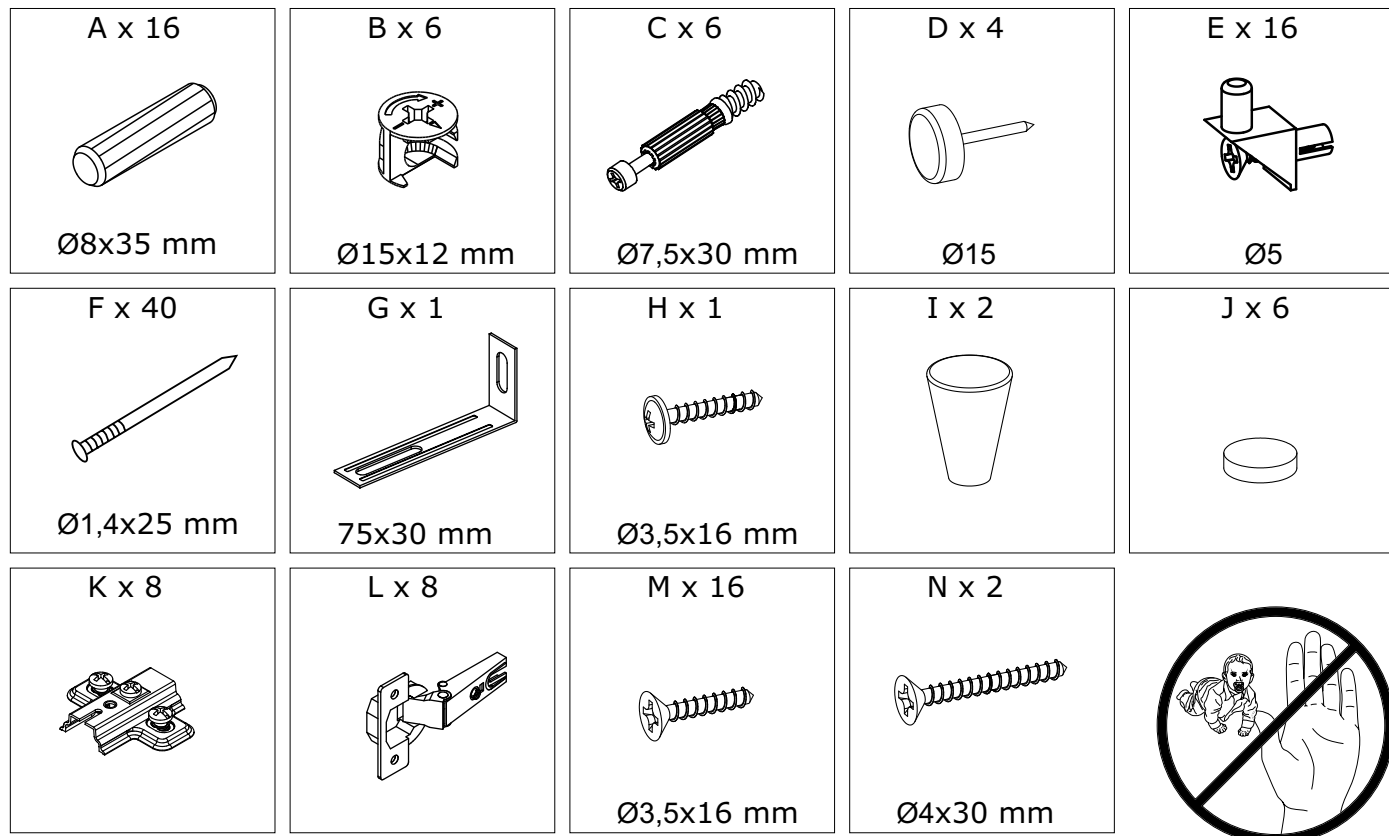

TED REGAŁ 750

40 min.

OPCJA 1

OPCJA 2

OPCJA 3

TED REGAŁ 750

	Wymiar	Szt.
①	2040x320x16	1
②	2040x320x16	1
③	718x319x16	1
④	718x316x16	2
⑤	717,5x316x16	4
⑥	718x80x16	1

	Wymiar	Szt.
⑦	1952x736,5x2,5	1
⑧	1955x373x16	2
⑨	1955x373x16	1
⑩	1955x373x16	1
⑪	1955x373x16	2

1

2

3

319 mm

316 mm

316 mm

4

5

6

7

8

UWAGA !!!

Mebel należy trwale zamocować do ściany, aby uniknąć ryzyka związanego z przewróceniem się mebla. W paczce nie ma śrub mocujących, ponieważ rodzaj mocowania należy odpowiednio dobrać do rodzaju ściany. Dobierz właściwe do twojego rodzaju ściany.