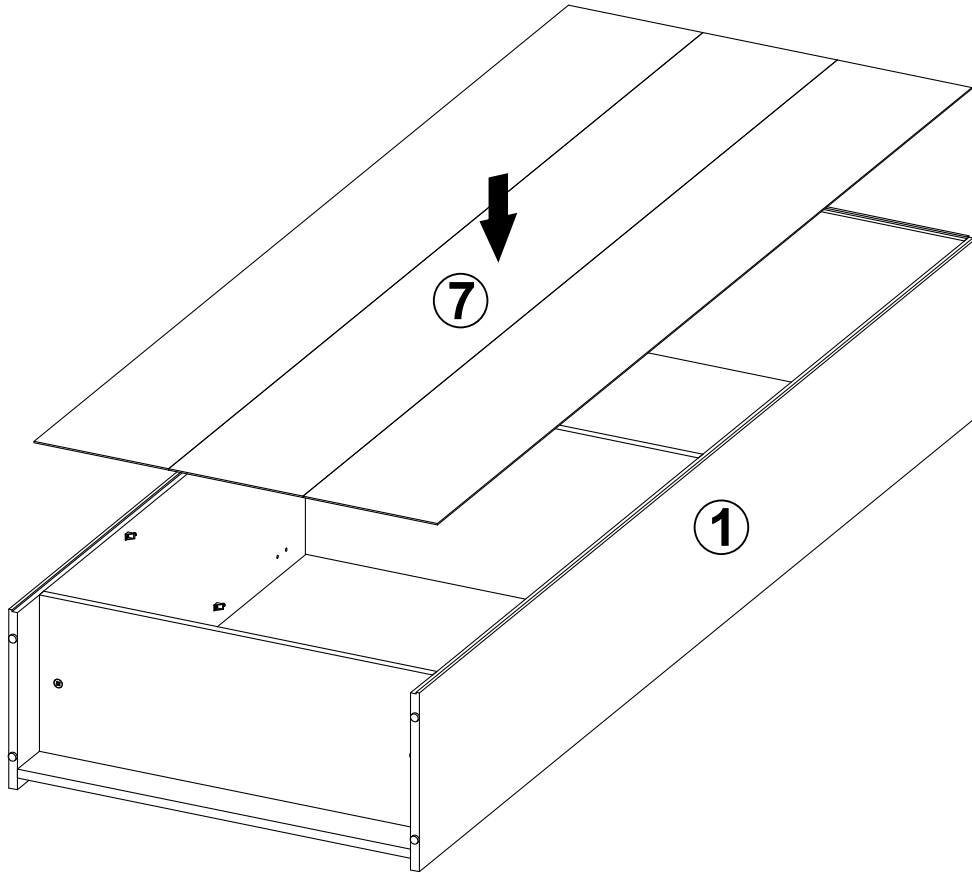

TED REGAŁ 750

40 min.

OPCJA 1

OPCJA 2

OPCJA 3

TED REGAŁ 750

	Wymiar	Szt.
①	2040x320x16	1
②	2040x320x16	1
③	718x319x16	1
④	718x316x16	2
⑤	717,5x316x16	4
⑥	718x80x16	1

	Wymiar	Szt.
⑦	1952x736,5x2,5	1
⑧	1955x373x16	2
⑨	1955x373x16	1
⑩	1955x373x16	1
⑪	1955x373x16	2

6

7

8

UWAGA !!!

Mebel należy trwale zamocować do ściany, aby uniknąć ryzyka związanego z przewróceniem się mebla. W paczce nie ma śrub mocujących, ponieważ rodzaj mocowania należy odpowiednio dobrać do rodzaju ściany. Dobierz właściwe do twojego rodzaju ściany.