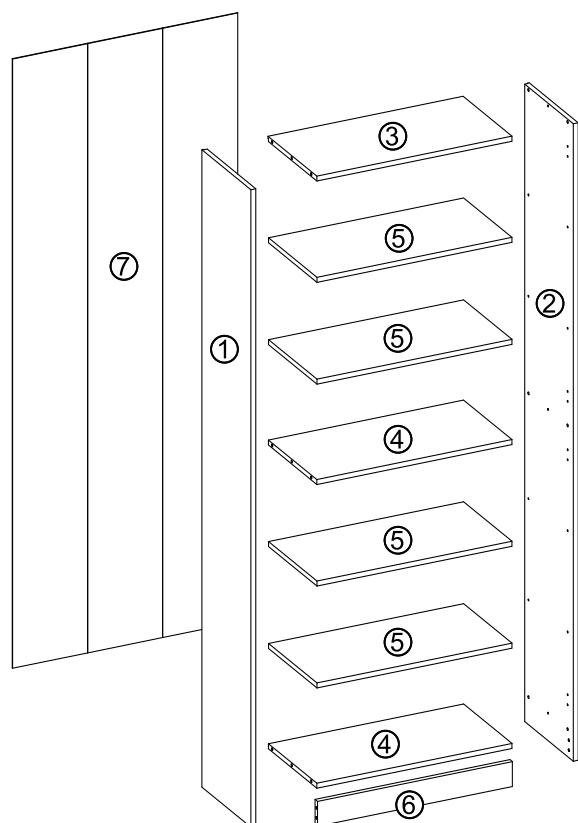

TED REGAŁ 750

40 min.

OPCJA 1

OPCJA 2

OPCJA 3

TED REGAŁ 750

	Wymiar	Szt.
①	2040x320x16	1
②	2040x320x16	1
③	718x319x16	1
④	718x316x16	2
⑤	717,5x316x16	4
⑥	718x80x16	1

	Wymiar	Szt.
⑦	1952x736,5x2,5	1
⑧	1955x373x16	2
⑨	1955x373x16	1
⑩	1955x373x16	1
⑪	1955x373x16	2

6

7

8

UWAGA !!!

Mebel należy trwale zamocować do ściany, aby uniknąć ryzyka związanego z przewróceniem się mebla. W paczce nie ma śrub mocujących, ponieważ rodzaj mocowania należy odpowiednio dobrać do rodzaju ściany. Dobierz właściwe do twojego rodzaju ściany.