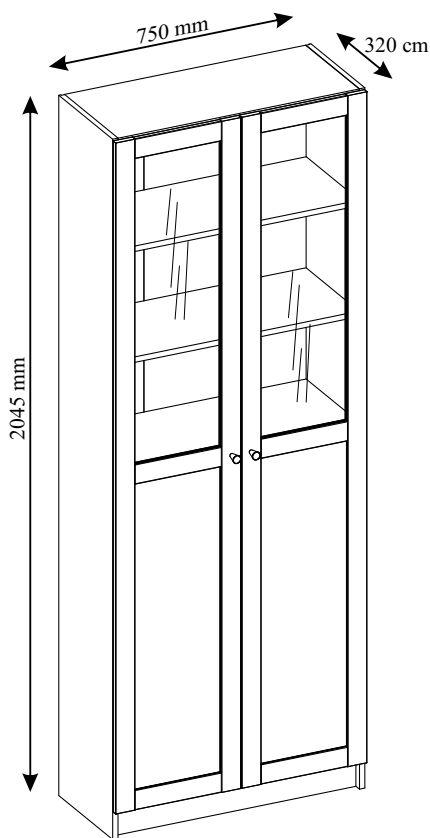

TED REGAŁ 750

40 min.

OPCJA 1

OPCJA 2

OPCJA 3

TED REGAŁ 750

	Wymiar	Szt.
①	2040x320x16	1
②	2040x320x16	1
③	718x319x16	1
④	718x316x16	2
⑤	717,5x316x16	4
⑥	718x80x16	1

	Wymiar	Szt.
⑦	1952x736,5x2,5	1
⑧	1955x373x16	2
⑨	1955x373x16	1
⑩	1955x373x16	1
⑪	1955x373x16	2

1

2

3

319 mm

316 mm

316 mm

4

5