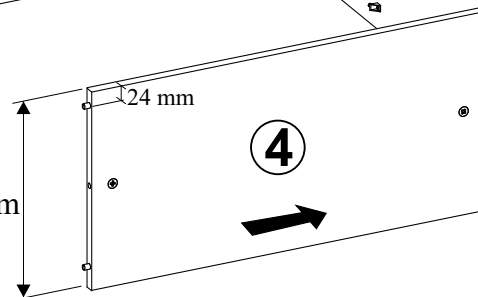

TED REGAŁ 750

40 min.

OPCJA 1

OPCJA 2

OPCJA 3

TED REGAŁ 750

	Wymiar	Szt.
①	2040x320x16	1
②	2040x320x16	1
③	718x319x16	1
④	718x316x16	2
⑤	717,5x316x16	4
⑥	718x80x16	1

	Wymiar	Szt.
⑦	1952x736,5x2,5	1
⑧	1955x373x16	2
⑨	1955x373x16	1
⑩	1955x373x16	1
⑪	1955x373x16	2

1

2

3

319 mm

316 mm

316 mm

4

5

6

7

8

UWAGA !!!

Mebel należy trwale zamocować do ściany, aby uniknąć ryzyka związanego z przewróceniem się mebla. W paczce nie ma śrub mocujących, ponieważ rodzaj mocowania należy odpowiednio dobrać do rodzaju ściany. Dobierz właściwe do twojego rodzaju ściany.