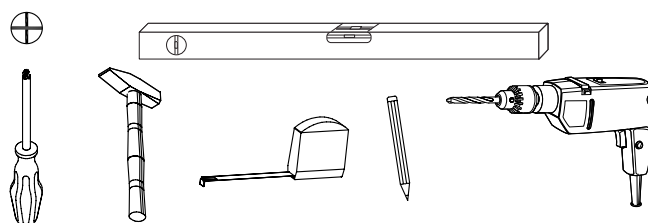

TED REGAŁ 750

40 min.

OPCJA 1

OPCJA 2

OPCJA 3

TED REGAŁ 750

	Wymiar	Szt.
①	2040x320x16	1
②	2040x320x16	1
③	718x319x16	1
④	718x316x16	2
⑤	717,5x316x16	4
⑥	718x80x16	1

	Wymiar	Szt.
⑦	1952x736,5x2,5	1
⑧	1955x373x16	2
⑨	1955x373x16	1
⑩	1955x373x16	1
⑪	1955x373x16	2

1

2

3

319 mm

316 mm

316 mm

4

5

6

7

8

UWAGA !!!

Mebel należy trwale zamocować do ściany, aby uniknąć ryzyka związanego z przewróceniem się mebla. W paczce nie ma śrub mocujących, ponieważ rodzaj mocowania należy odpowiednio dobrać do rodzaju ściany. Dobierz właściwe do twojego rodzaju ściany.