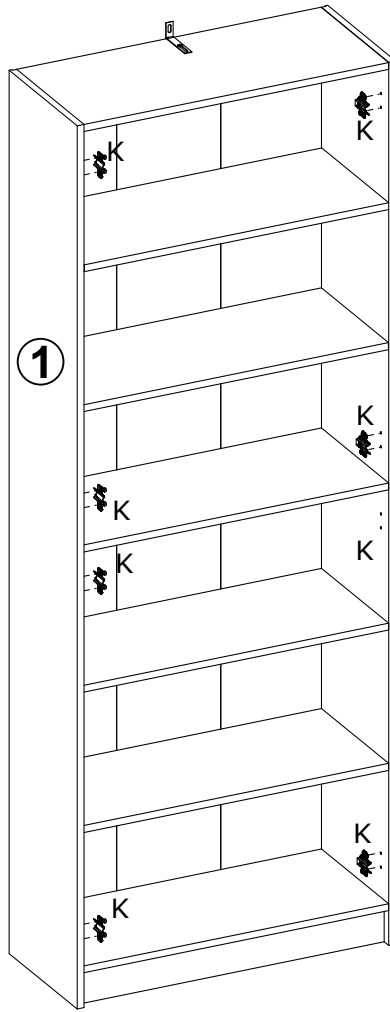

TED REGAŁ 750

40 min.

OPCJA 1

OPCJA 2

OPCJA 3

TED REGAŁ 750

	Wymiar	Szt.
①	2040x320x16	1
②	2040x320x16	1
③	718x319x16	1
④	718x316x16	2
⑤	717,5x316x16	4
⑥	718x80x16	1

	Wymiar	Szt.
⑦	1952x736,5x2,5	1
⑧	1955x373x16	2
⑨	1955x373x16	1
⑩	1955x373x16	1
⑪	1955x373x16	2

6

7

8

UWAGA !!!

Mebel należy trwale zamocować do ściany, aby uniknąć ryzyka związanego z przewróceniem się mebla. W paczce nie ma śrub mocujących, ponieważ rodzaj mocowania należy odpowiednio dobrać do rodzaju ściany. Dobierz właściwe do twojego rodzaju ściany.

9

10

OPCJA 1

11

OPCJA 2

12

OPCJA 3

13