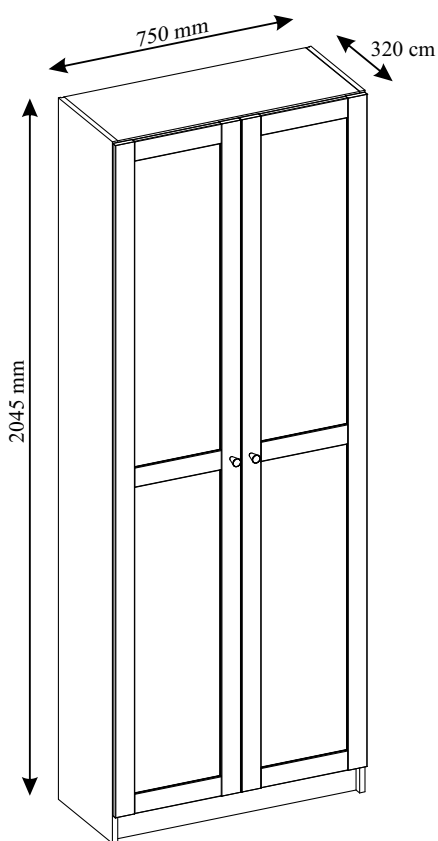

TED REGAŁ 750

40 min.

OPCJA 1

OPCJA 2

OPCJA 3

TED REGAŁ 750

	Wymiar	Szt.
①	2040x320x16	1
②	2040x320x16	1
③	718x319x16	1
④	718x316x16	2
⑤	717,5x316x16	4
⑥	718x80x16	1

	Wymiar	Szt.
⑦	1952x736,5x2,5	1
⑧	1955x373x16	2
⑨	1955x373x16	1
⑩	1955x373x16	1
⑪	1955x373x16	2

1

2

3

319 mm

316 mm

316 mm

4

5