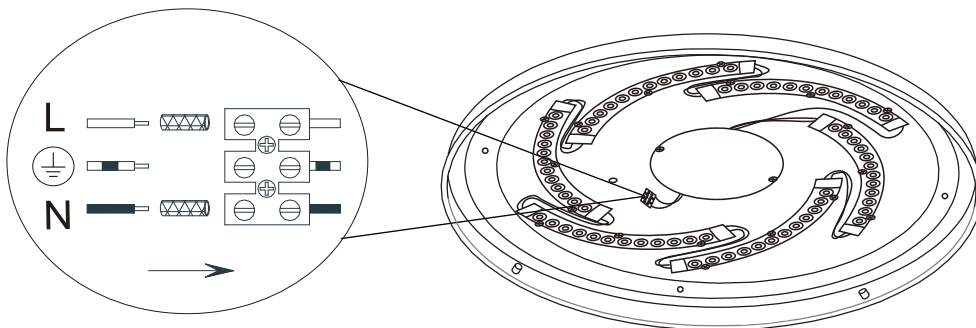

INSTRUKCJA MONTAŻU

ZUMALINE

NAZWA: BARIO

MODEL: YL-CCT-01

1

NOT INCLUDED
BRAK W ZESTAWIE

2

3

Driver replaceable by professional service
Osprzęt sterujący wymienny przez profesjonalny serwis

Light source replaceable by professional service
Źródło światła wymiennie przez profesjonalny serwis

4

5

This product is equipped with light source of efficiency class E
Ten produkt zawiera źródła światła o klasie efektywności energetycznej E