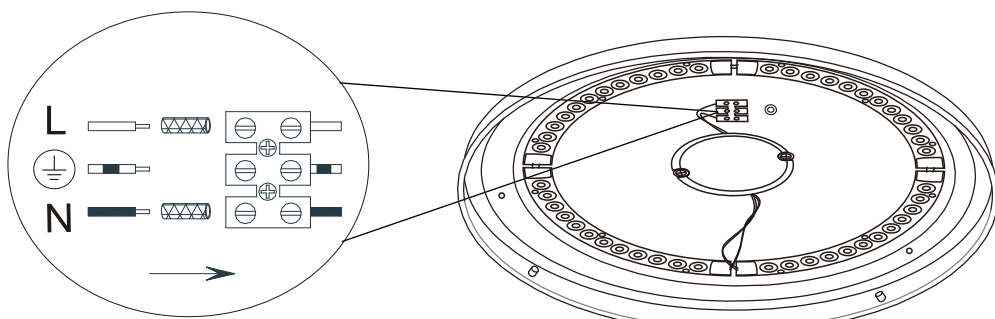

INSTRUKCJA MONTAŻU

ZUMALINE

NAZWA: ESPINO

MODEL: YL-CCT-03

1

NOT INCLUDED
BRAK W ZESTAWIE

2

3

Driver replaceable by professional service
Osprzęt sterujący wymienny przez profesjonalny serwis

Light source replaceable by professional service
Źródło światła wymienny przez profesjonalny serwis

4

5

This product is equipped with light source of efficiency class E
Ten produkt zawiera źródła światła o klasie efektywności energetycznej E