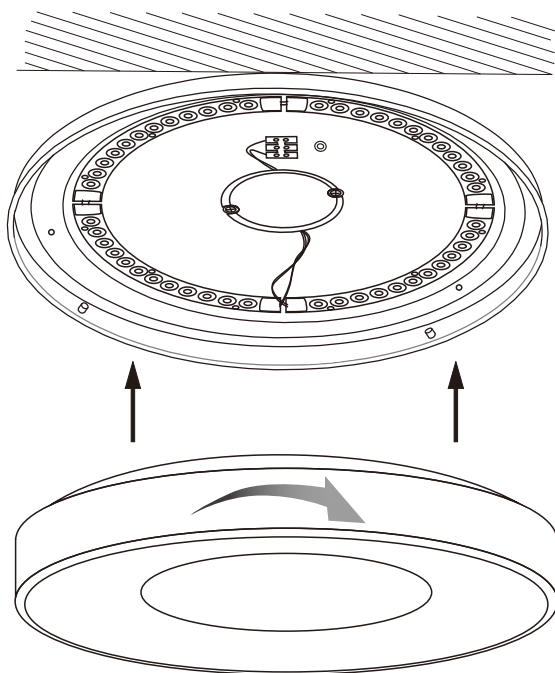

INSTRUKCJA MONTAŻU

ZUMALINE

NAZWA: ESPINO

MODEL: YL-CCT-03

1

NOT INCLUDED
BRAK W ZESTAWIE

2

3

Driver replaceable by professional service
Osprzęt sterujący wymienny przez profesjonalny serwis

Light source replaceable by professional service
Źródło światła wymienny przez profesjonalny serwis

4

5

This product is equipped with light source of efficiency class E
Ten produkt zawiera źródła światła o klasie efektywności energetycznej E

AGATA S.A.
Al. Roździeńskiego 93, 40-203 Katowice, POLSKA