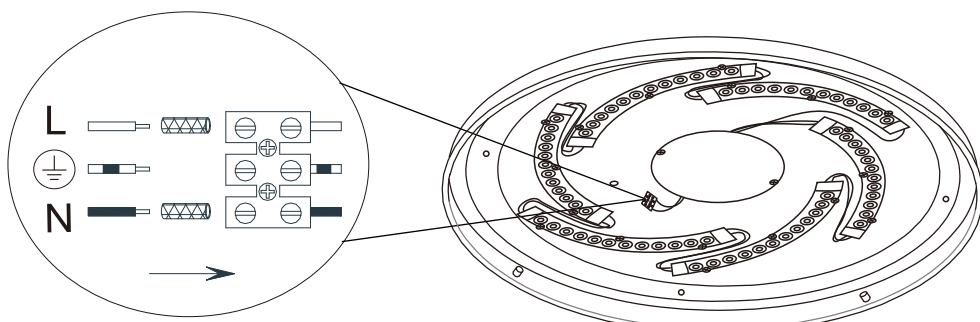

INSTRUKCJA MONTAŻU

ZUMALINE

NAZWA: ESPINO

MODEL: YL-CCT-04

1

NOT INCLUDED
BRAK W ZESTAWIE

2

3

Driver replaceable by professional service
Osprzęt sterujący wymienny przez profesjonalny serwis

Light source replaceable by professional service
Źródło światła wymienne przez profesjonalny serwis

4

5

This product is equipped with light source of efficiency class E
Ten produkt zawiera źródła światła o klasie efektywności energetycznej E