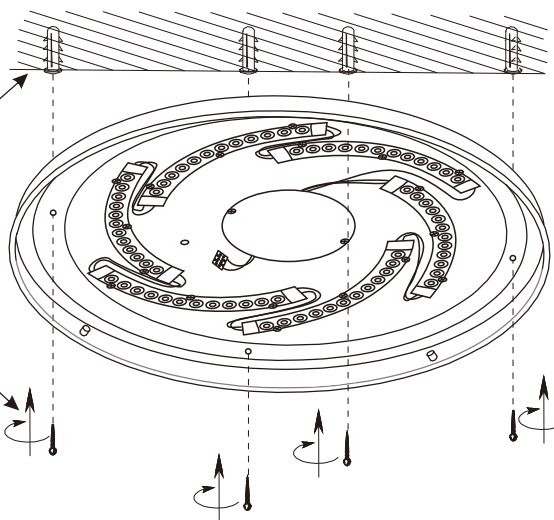

INSTRUKCJA MONTAŻU

ZUMALINE

NAZWA: ESPINO

MODEL: YL-CCT-04

1

NOT INCLUDED
BRAK W ZESTAWIE

2

3