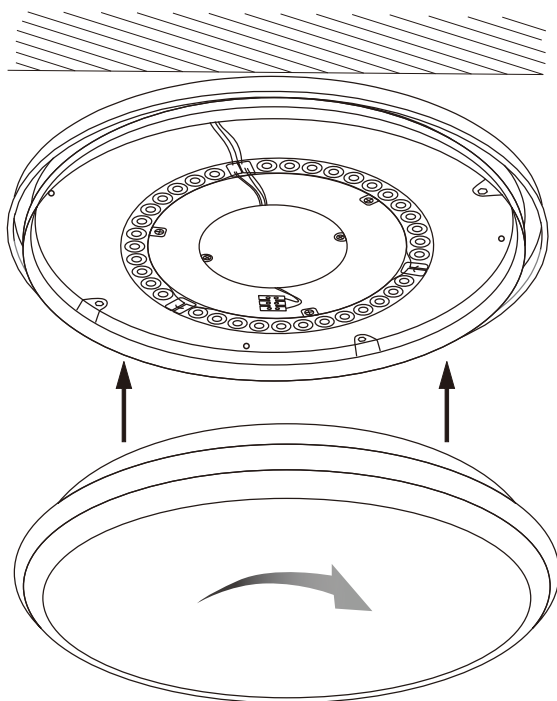

INSTRUKCJA MONTAŻU

ZUMALINE

NAZWA: ARESO

MODEL: YL-CCTR-02

1

NOT INCLUDED
BRAK W ZESTAWIE

2

3

Driver replaceable by professional service
Osprzęt sterujący wymienny przez profesjonalny serwis

Light source replaceable by professional service
Źródło światła wymienne przez profesjonalny serwis

4

5

This product is equipped with light source of efficiency class E
Ten produkt zawiera źródła światła o klasie efektywności energetycznej E

AGATA S.A.
Al. Roździeńskiego 93, 40-203 Katowice, POLSKA