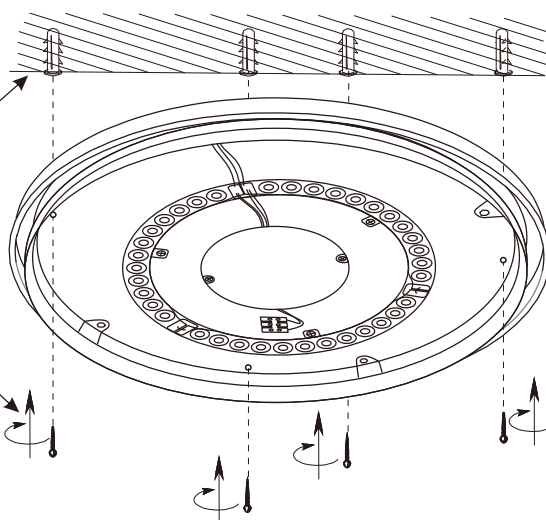

INSTRUKCJA MONTAŻU

ZUMALINE

NAZWA: ARESO

MODEL: YL-CCTR-02

1

NOT INCLUDED
BRAK W ZESTAWIE

2

3