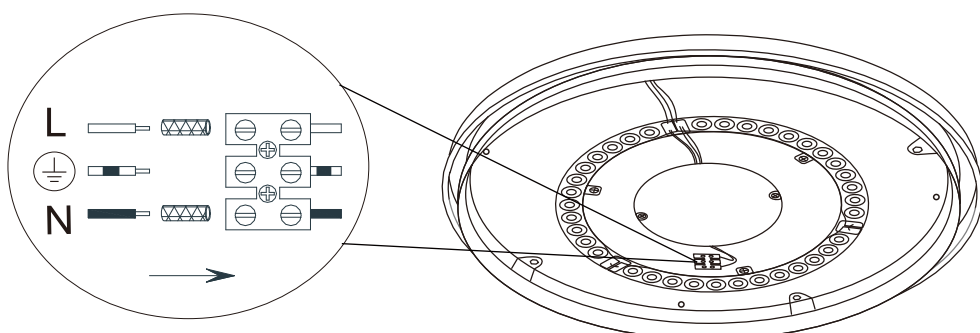

INSTRUKCJA MONTAŻU

ZUMALINE

NAZWA: ARESO

MODEL: YL-CCTR-02

1

NOT INCLUDED
BRAK W ZESTAWIE

2

3