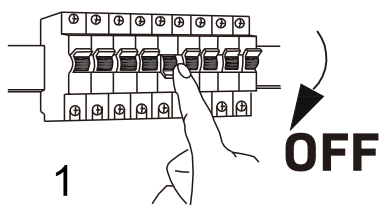

INSTRUKCJA MONTAŻU

ZUMALINE

NAZWA: WADE

MODEL: OB-2202BD-3-BK

2-1

3

4

5