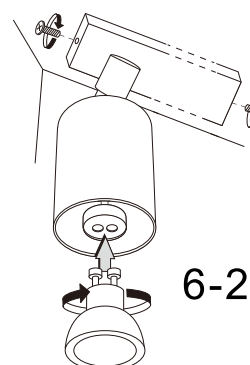

INSTRUKCJA MONTAŻU

ZUMALINE

NAZWA: WADE

MODEL: OB-2202BD-3-BK

2-1

3

4

5

6-1

7

8