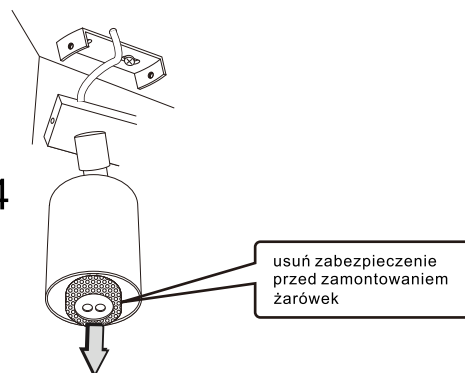

INSTRUKCJA MONTAŻU

ZUMALINE

NAZWA: WADE

MODEL: OB-2202BD-3-BK

2-1

3

4

5