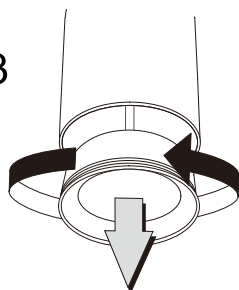

INSTRUKCJA MONTAŻU

ZUMALINE

NAZWA: WADE

MODEL: OB-2202BD-3-BK

2-1

3

4

5