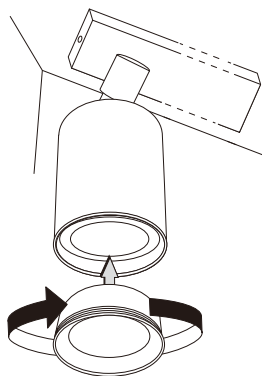

INSTRUKCJA MONTAŻU

ZUMALINE

NAZWA: WADE

MODEL: OB-2202BD-3-BK

2-1

3

4

5

6-1

7

8