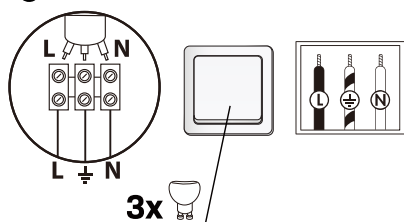

INSTRUKCJA MONTAŻU

ZUMALINE

NAZWA: WADE

MODEL: OB-2202BD-3-BK

2-1

3

4

5