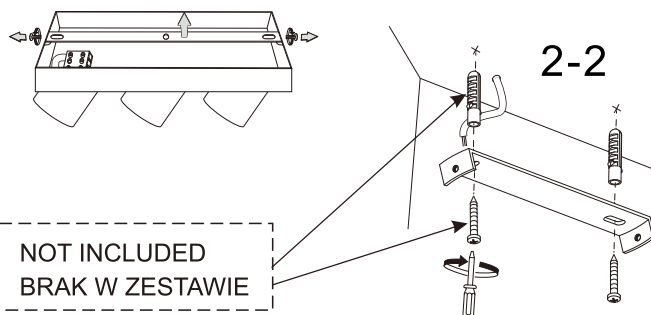

INSTRUKCJA MONTAŻU

ZUMALINE

NAZWA: WADE

MODEL: OB-2202BD-3-BK

2-1

3

4

5