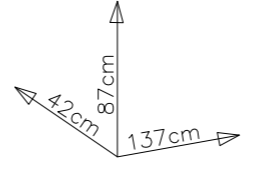

PUSH TO OPEN

PUSH TO OPEN

BRUNO BR15

PUSH TO OPEN

#	ART. NR	L	W	T	Q	Col.No
1	9683	870	404	16	1	1
2	9684	870	404	16	1	1
3	9667	407	354	16	2	1
4	9666	413	314	16	2	1
5	9668	413	60	16	2	1
6	9674	345	153	6	2	1
7	9675	56	153	6	2	1
8	9680	1248	404	16	1	2
9	9681	1248	384	16	1	2
10	9682	1248	364	16	1	2
11	9694	422	1263	2,5	1	2
12	9695	429	1263	2,5	1	2
13	9689	1208	407	16	1	3
14	9690	1240	438	16	1	3
15	9673	310	100	10	1	3

A	B	C	D1	E	E1	G7	G6
20	6	6	6	6	6	3	4
O	P9	L	C5	P4	N	P13	
1	14	12	2	4	1	12	
F8	P1	F4	P8	J4			
12	12	5	15	16			

1

Ø8x30mm

A

8

2x

9668

A