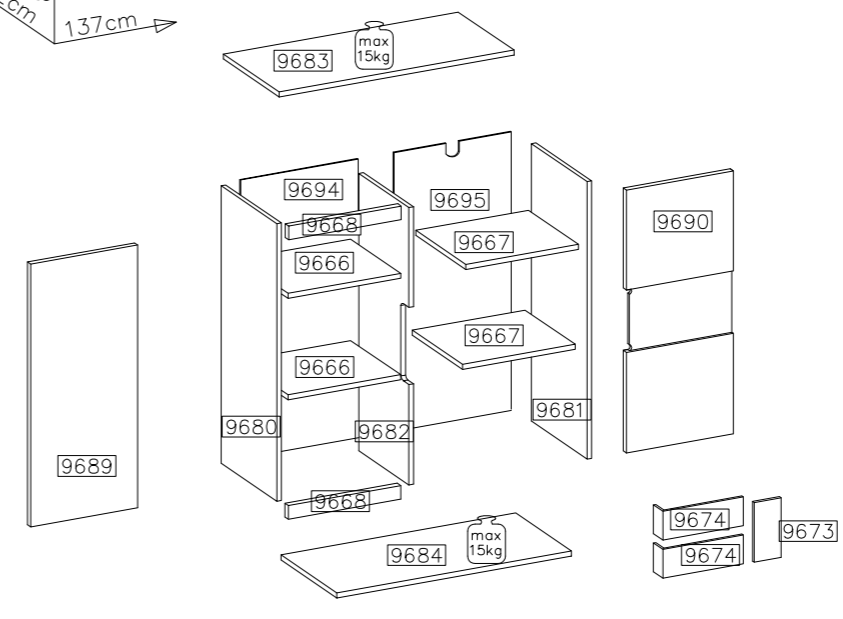

PUSH TO OPEN

PUSH TO OPEN

BRUNO BR15

PUSH TO OPEN

#	ART. NR	L	W	T	Q	Col.No
1	9683	870	404	16	1	1
2	9684	870	404	16	1	1
3	9667	407	354	16	2	1
4	9666	413	314	16	2	1
5	9668	413	60	16	2	1
6	9674	345	153	6	2	1
7	9675	56	153	6	2	1
8	9680	1248	404	16	1	2
9	9681	1248	384	16	1	2
10	9682	1248	364	16	1	2
11	9694	422	1263	2,5	1	2
12	9695	429	1263	2,5	1	2
13	9689	1208	407	16	1	3
14	9690	1240	438	16	1	3
15	9673	310	100	10	1	3

A	B	C	D1	E	E1	G7	G6
20	6	6	6	6	6	3	4
O	P9	L	C5	P4	N	P13	
1	14	12	2	4	1	12	
F8	P1	F4	P8	J4			
12	12	5	15	16			

1

Ø8x30mm

A

8

2x

9668

A