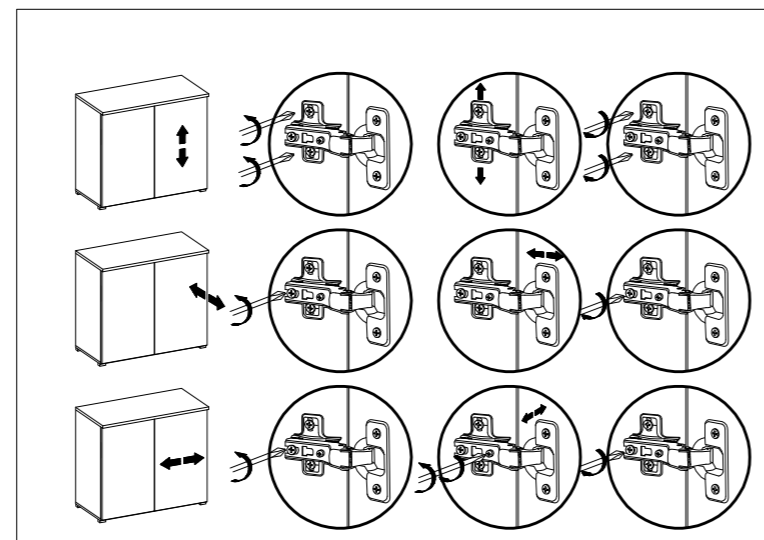

PUSH TO OPEN

PUSH TO OPEN

BRUNO BR15

PUSH TO OPEN

#	ART. NR	L	W	T	Q	Col.No
1	9683	870	404	16	1	1
2	9684	870	404	16	1	1
3	9667	407	354	16	2	1
4	9666	413	314	16	2	1
5	9668	413	60	16	2	1
6	9674	345	153	6	2	1
7	9675	56	153	6	2	1
8	9680	1248	404	16	1	2
9	9681	1248	384	16	1	2
10	9682	1248	364	16	1	2
11	9694	422	1263	2,5	1	2
12	9695	429	1263	2,5	1	2
13	9689	1208	407	16	1	3
14	9690	1240	438	16	1	3
15	9673	310	100	10	1	3

A	B	C	D1	E	E1	G7	G6
20	6	6	6	6	6	3	4
O	P9	L	C5	P4	N	P13	
1	14	12	2	4	1	12	
F8	P1	F4	P8	J4			
12	12	5	15	16			

1

Ø8x30mm

A

8

2x

9668

A