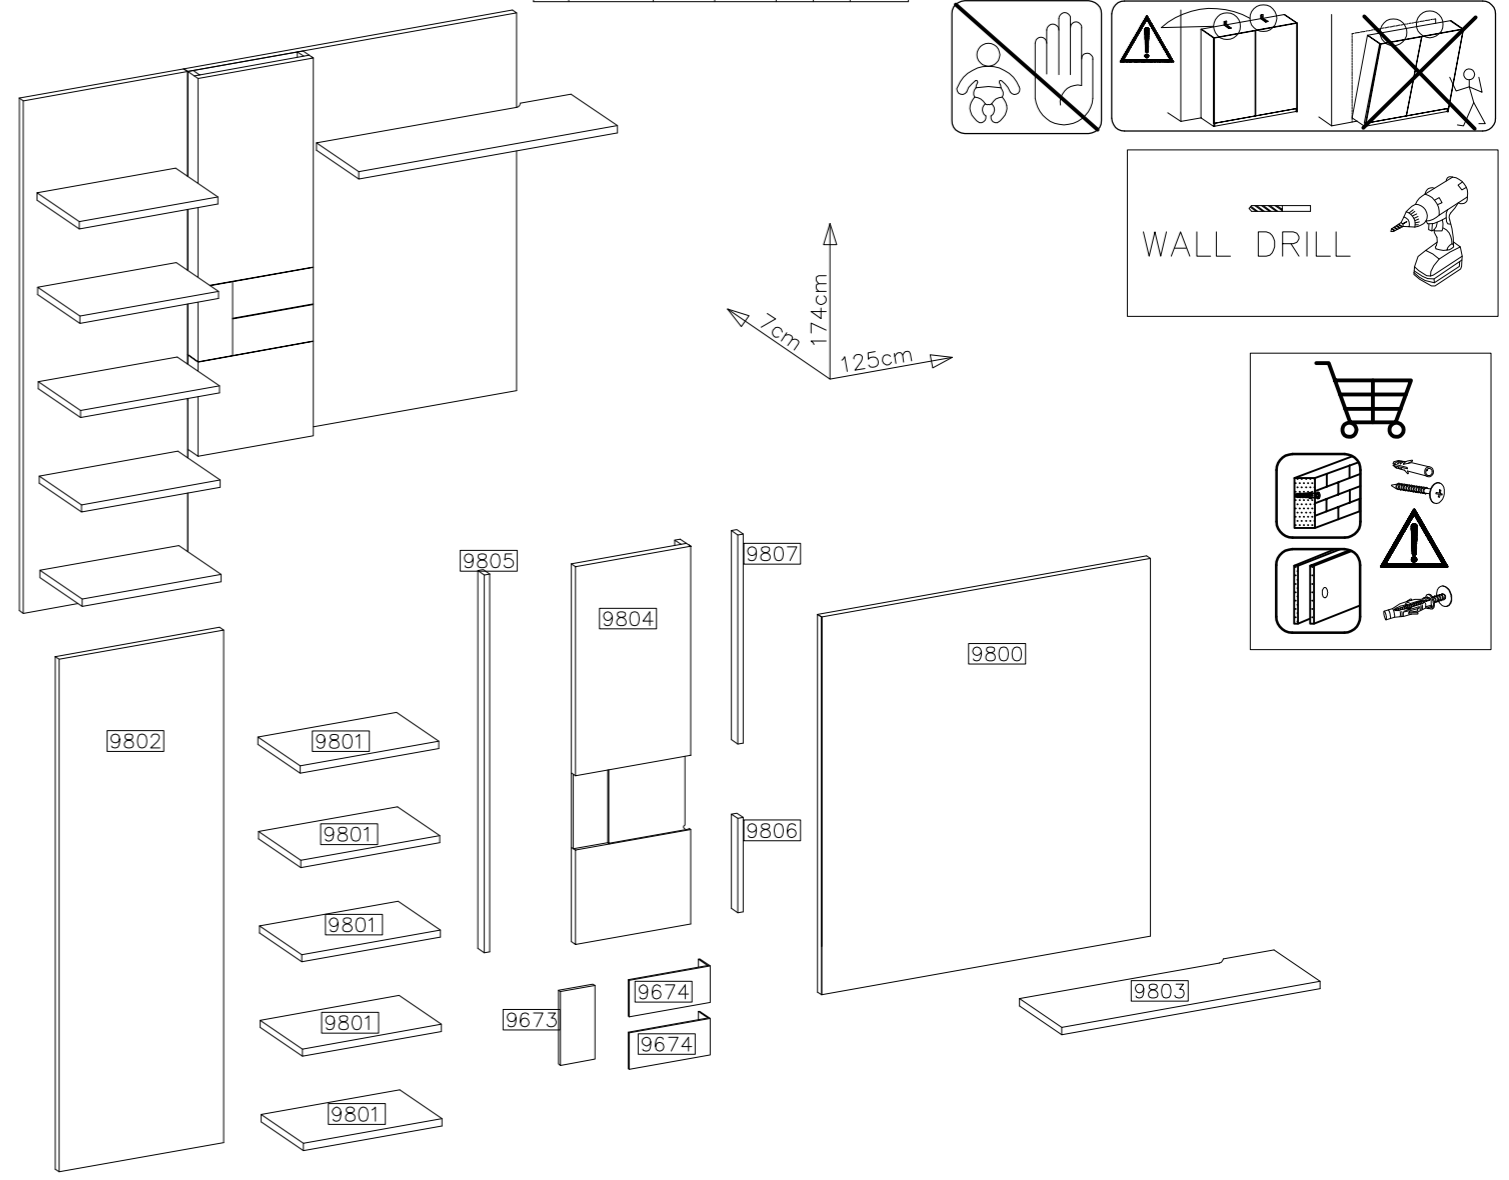

6

Ø8x40mm	Ø15/12mm	L-46
A1	C	D2
5	8	4

7

# BRUNO BR9

#	ART. NR	L	W	T	Q	Col.No
1	9674	345	153	6	2	1
2	9675	56	153	6	2	1
3	9801	260	180	16	5	2
4	9802	1740	350	16	1	2
5	9803	580	196	16	1	2
6	9807	662	35	16	1	2
7	9806	321	35	16	1	2
8	9804	1300	438	16	1	3
9	9805	1300	35	16	1	3
10	9673	310	100	10	1	3
11	9800	1300	900	16	1	3

			5.0x9mm	Ø8x40mm	Ø15/12mm	L-46		Ø5.0x13mm	3.0x13mm
B	O	B3	P8	A1	C	D2	F7	P9	P13
28	1	3	6	5	8	4	10	40	12