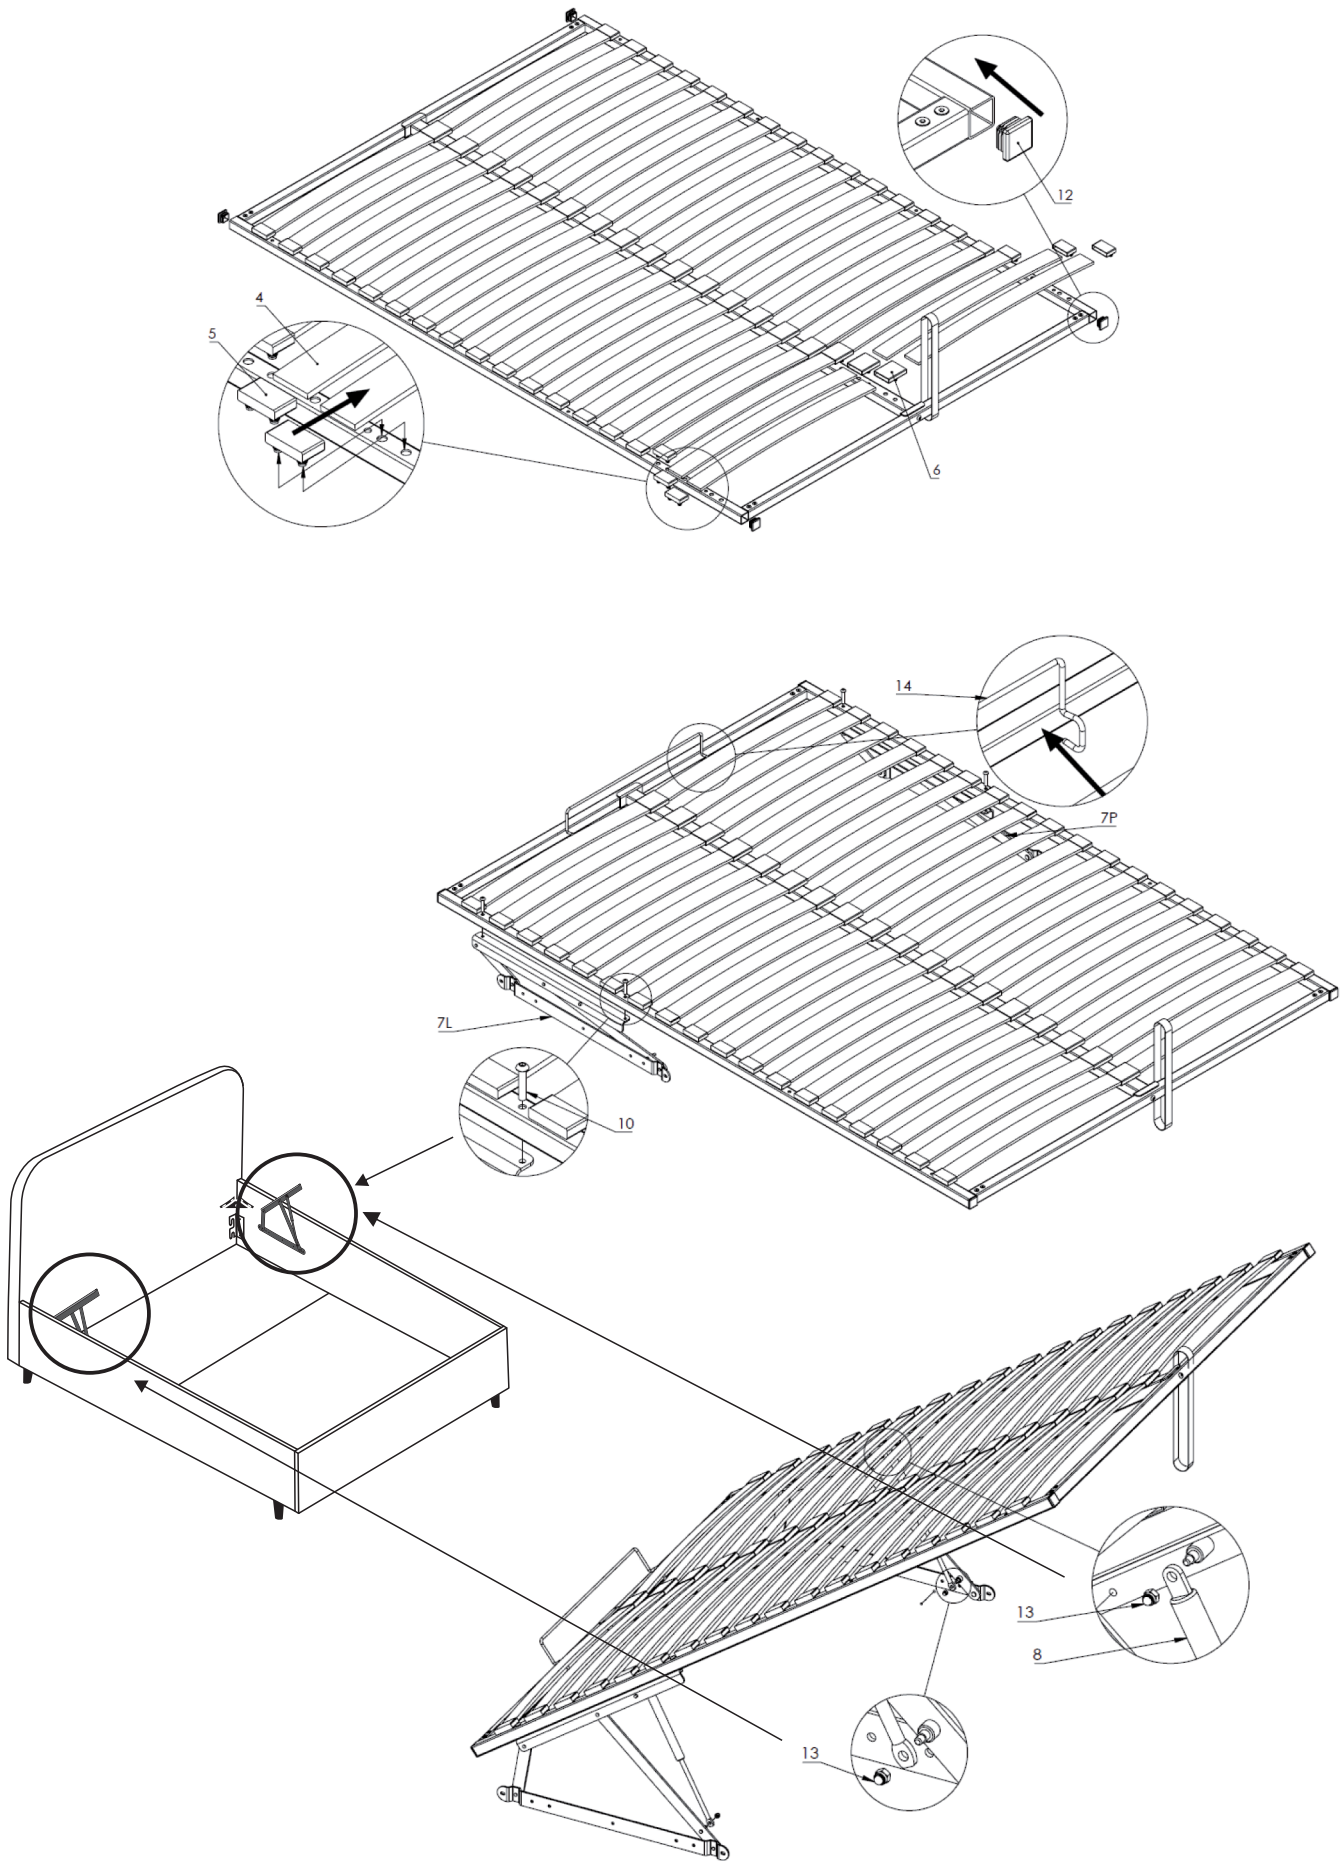

120 MIN

 x4	
 x40 (35mm)	 x8 (15cm)*
 x6 (40mm)	140x200/160x200/180x200cm
 x8	 x1
 x38	 x2
 x8	 x2
 x8	

\*  x4 (15cm) - 90x200/120x200cm

**x4**

\* DLA WYMIARU 140X200CM / 160X200CM / 180X200CM

1 - x2	13 - x4	8 - x2	15 - x1	16 - x1	5 - x48	6 - x24
2 - x1	7L - x1	7P - x1	9 - x1	11 - x8		
3 - x2	10 - x6			12 - x4		
14 - x1	4 - x48					

\*\* DLA WYMIARU 90X200CM / 120X200CM

\*\*  x4 (15cm) - 90x200/120x200cm

AM-RT-06-2024