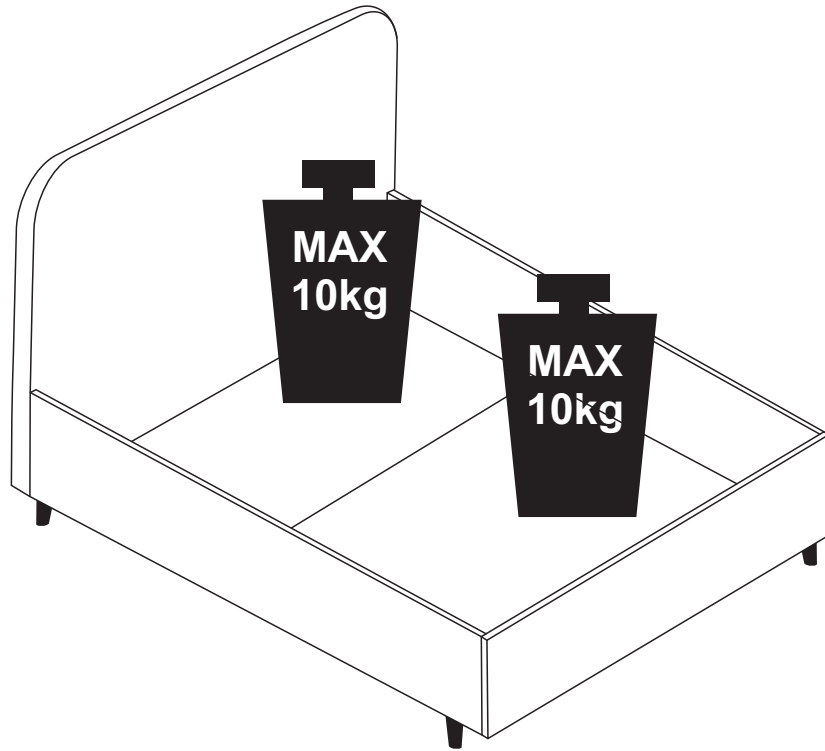

# INSTRUKCJA MONTAŻU

ŁÓŻKO TAPICEROWANE  
Z PODNOŚNIKIEM I POJEMNIKIEM NA POŚCIEL

FELICIA ALTO / DOMENICA ALTO / KARINA ALTO /  
LAURA ALTO / NICOLA ALTO / SOFIA ALTO /

90X200CM / 120X200CM / 140X200CM / 160X200CM / 180X200CM

120 MIN

 x4	
 x40 (35mm)	 x8 (15cm)*
 x6 (40mm)	140x200/160x200/180x200cm
 x8	 x1
 x38	 x2
 x8	 x2
 x8	

\*  x4 (15cm) - 90x200/120x200cm

**x4**

\* DLA WYMIARU 140X200CM / 160X200CM / 180X200CM

1 - x2	13 - x4	8 - x2	15 - x1	16 - x1	5 - x48	6 - x24
2 - x1	7L - x1	7P - x1	9 - x1	11 - x8		
3 - x2	10 - x6			12 - x4		
14 - x1	4 - x48					

\*\* DLA WYMIARU 90X200CM / 120X200CM

\*\*  x4 (15cm) - 90x200/120x200cm

AM-RT-06-2024