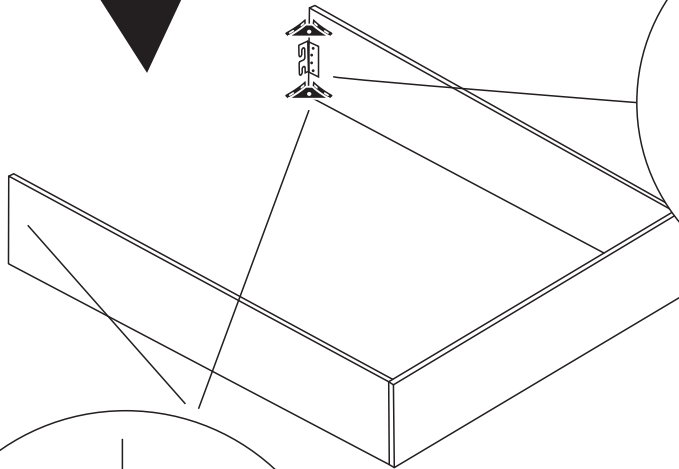

120 MIN

 x4	
 x40 (35mm)	 x8 (15cm)*
 x6 (40mm)	140x200/160x200/180x200cm
 x8	 x1
 x38	 x2
 x8	 x2
 x8	

\*  x4 (15cm) - 90x200/120x200cm

**x4**

\* DLA WYMIARU 140X200CM / 160X200CM / 180X200CM

1 - x2	13 - x4	8 - x2	15 - x1	16 - x1	5 - x48	6 - x24
2 - x1	7L - x1	7P - x1	9 - x1	11 - x8		
3 - x2	10 - x6			12 - x4		
14 - x1	4 - x48					

\*\* DLA WYMIARU 90X200CM / 120X200CM

\*\*  x4 (15cm) - 90x200/120x200cm

AM-RT-06-2024