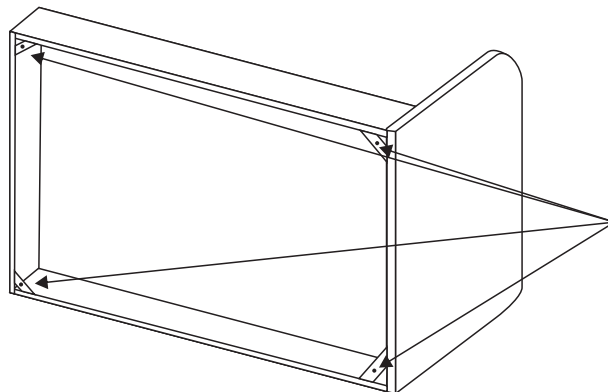

120 MIN

 x4	
 x40 (35mm)	 x8 (15cm)*
 x6 (40mm)	140x200/160x200/180x200cm
 x8	 x1
 x38	 x2
 x8	 x2
 x8	

\*  x4 (15cm) - 90x200/120x200cm

**x4**

\* DLA WYMIARU 140X200CM / 160X200CM / 180X200CM

1 - x2	13 - x4	8 - x2	15 - x1	16 - x1	5 - x48	6 - x24
2 - x1	7L - x1	7P - x1	9 - x1	11 - x8		
3 - x2	10 - x6			12 - x4		
14 - x1	4 - x48					

\*\* DLA WYMIARU 90X200CM / 120X200CM

\*\*  x4 (15cm) - 90x200/120x200cm

AM-RT-06-2024