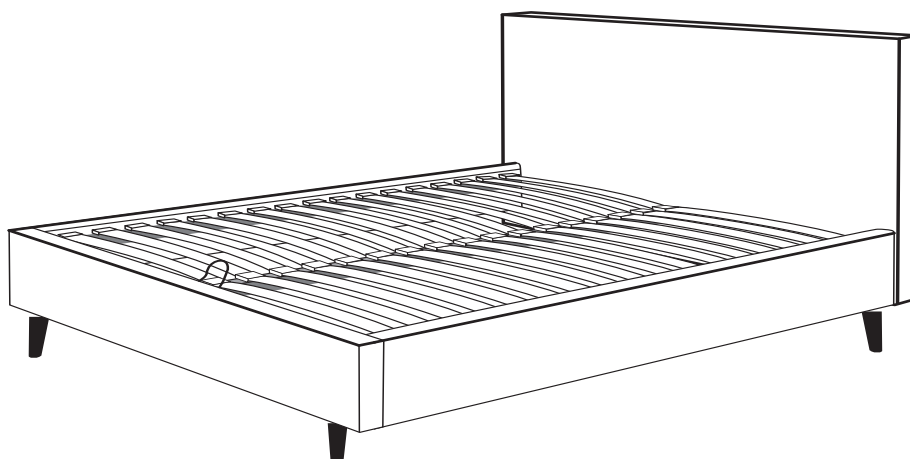

# INSTRUKCJA MONTAŻU

ŁÓŻKO TAPICEROWANE  
Z PODNOŚNIKIEM I POJEMNIKIEM NA POŚCIEL

FELICIA ALTO / DOMENICA ALTO / KARINA ALTO /  
LAURA ALTO / NICOLA ALTO / SOFIA ALTO /

90X200CM / 120X200CM / 140X200CM / 160X200CM / 180X200CM

120 MIN

 x4	
 x40 (35mm)	 x8 (15cm)*
 x6 (40mm)	140x200/160x200/180x200cm
 x8	 x1
 x38	 x2
 x8	 x2
 x8	

\*  x4 (15cm) - 90x200/120x200cm

**x4**

\* DLA WYMIARU 140X200CM / 160X200CM / 180X200CM

1 - x2	13 - x4	8 - x2	15 - x1	16 - x1	5 - x48	6 - x24
2 - x1	7L - x1	7P - x1	9 - x1	11 - x8		
3 - x2	10 - x6			12 - x4		
14 - x1	4 - x48					

\*\* DLA WYMIARU 90X200CM / 120X200CM

\*\*  x4 (15cm) - 90x200/120x200cm

AM-RT-06-2024