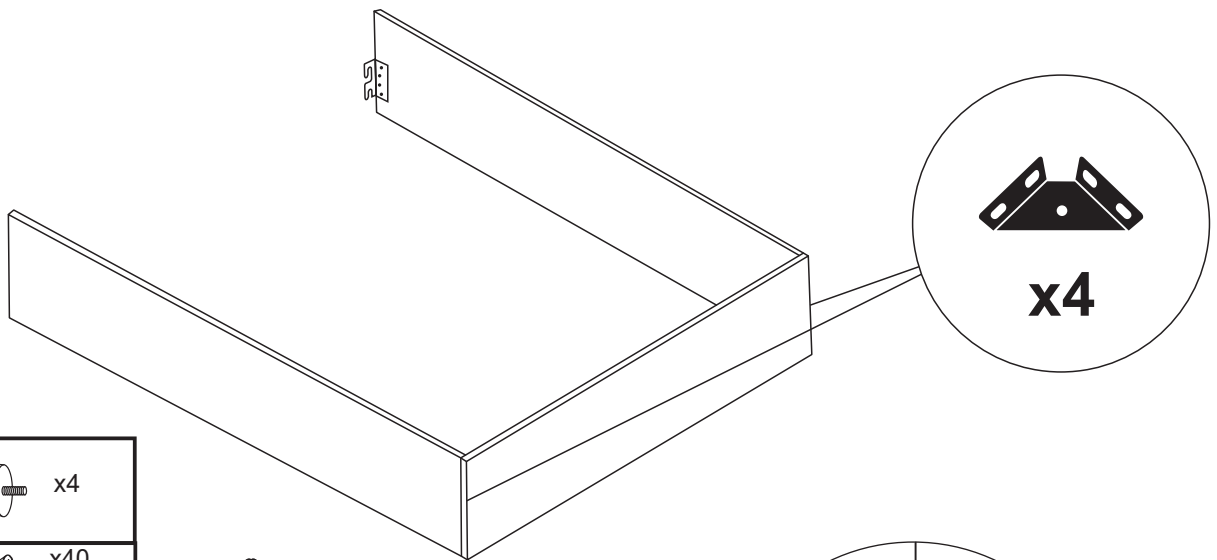

# INSTRUKCJA MONTAŻU

ŁÓŻKO TAPICEROWANE  
Z PODNOŚNIKIEM I POJEMNIKIEM NA POŚCIEL

FELICIA ALTO / DOMENICA ALTO / KARINA ALTO /  
LAURA ALTO / NICOLA ALTO / SOFIA ALTO /

90X200CM / 120X200CM / 140X200CM / 160X200CM / 180X200CM

120 MIN

 x4	
 x40 (35mm)	 x8 (15cm)*
 x6 (40mm)	140x200/160x200/180x200cm
 x8	 x1
 x38	 x2
 x8	 x2
 x8	

\*  x4 (15cm) - 90x200/120x200cm

**x4**

\* DLA WYMIARU 140X200CM / 160X200CM / 180X200CM

1 - x2	13 - x4	8 - x2	15 - x1	16 - x1	5 - x48	6 - x24
2 - x1	7L - x1	7P - x1	9 - x1	11 - x8		
3 - x2	10 - x6			12 - x4		
14 - x1	4 - x48					

\*\* DLA WYMIARU 90X200CM / 120X200CM

\*\*  x4 (15cm) - 90x200/120x200cm

AM-RT-06-2024