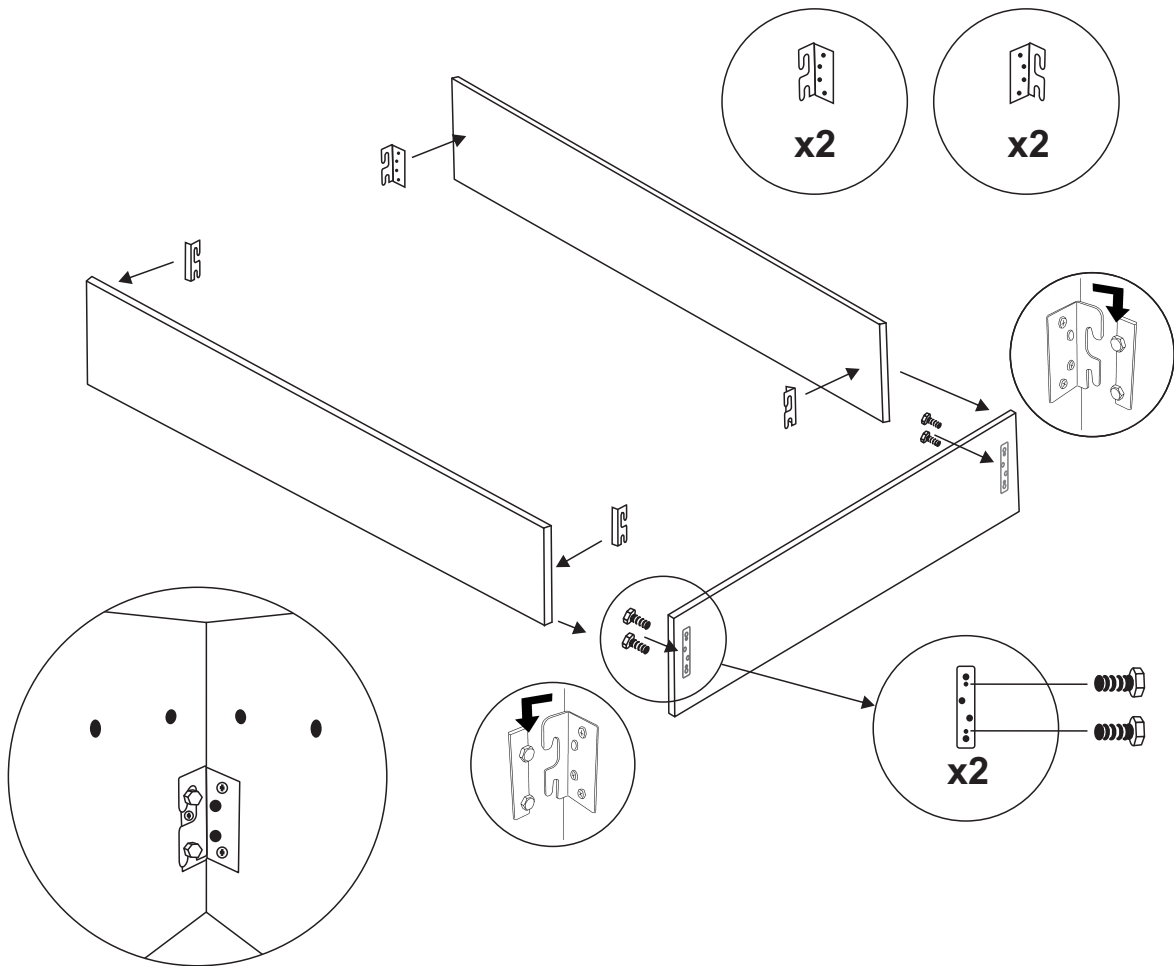

# INSTRUKCJA MONTAŻU

ŁÓŻKO TAPICEROWANE  
Z PODNOŚNIKIEM I POJEMNIKIEM NA POŚCIEL

FELICIA ALTO / DOMENICA ALTO / KARINA ALTO /  
LAURA ALTO / NICOLA ALTO / SOFIA ALTO /

90X200CM / 120X200CM / 140X200CM / 160X200CM / 180X200CM

<b>D</b>	Montagenanleitung	<b>GB</b>	Assembly Instructions
<b>FR</b>	Notice de montage	<b>IT</b>	Istruzioni di montaggio
<b>NL</b>	andleiding voor de montage	<b>PL</b>	Instrukcja montażu
<b>CZ</b>	Montážni návod	<b>SK</b>	Návod ma montáž
<b>HU</b>	Szerelési útmutató	<b>RO</b>	Instructiuni de montaj
<b>TR</b>	Montaj talimatı	<b>RU</b>	Инструкция по установке
		<b>UA</b>	Інструкції з Інсталяції

120 MIN

 x4	
 x40 (35mm)	 x8 (15cm)*
 x6 (40mm)	140x200/160x200/180x200cm
 x8	 x1
 x38	 x2
 x8	 x2
 x8	

\*  x4 (15cm) - 90x200/120x200cm

**x4**

\* DLA WYMIARU 140X200CM / 160X200CM / 180X200CM

1 - x2	13 - x4	8 - x2	15 - x1	16 - x1	5 - x48	6 - x24
2 - x1	7L - x1	7P - x1	9 - x1	11 - x8		
3 - x2	10 - x6			12 - x4		
14 - x1	4 - x48					

\*\* DLA WYMIARU 90X200CM / 120X200CM

\*\*  x4 (15cm) - 90x200/120x200cm

AM-RT-06-2024