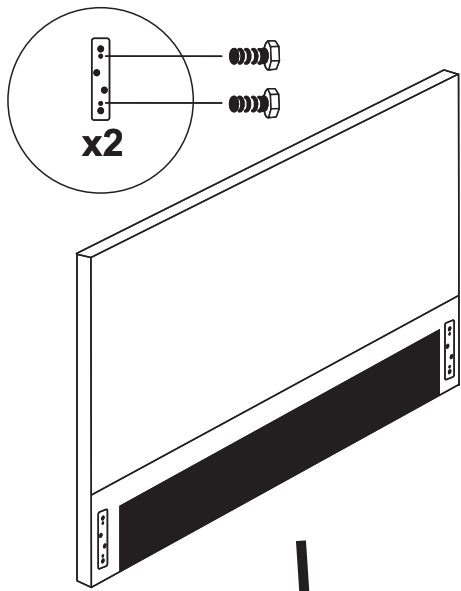

120 MIN

 x4	
 x40 (35mm)	 x8 (15cm)*
 x6 (40mm)	140x200/160x200/180x200cm
 x8	 x1
 x38	 x2
 x8	 x2
 x8	

\*  x4 (15cm) - 90x200/120x200cm

**x4**

\* DLA WYMIARU 140X200CM / 160X200CM / 180X200CM

1 - x2	13 - x4	8 - x2	15 - x1	16 - x1	5 - x48	6 - x24
2 - x1	7L - x1	7P - x1	9 - x1	11 - x8		
3 - x2	10 - x6			12 - x4		
14 - x1	4 - x48					

\*\* DLA WYMIARU 90X200CM / 120X200CM

\*\*  x4 (15cm) - 90x200/120x200cm

AM-RT-06-2024