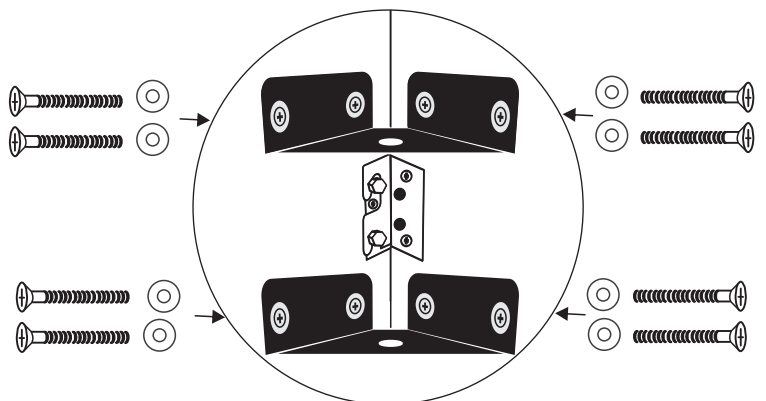

<b>D</b>	Montagenanleitung	<b>GB</b>	Assembly Instructions
<b>FR</b>	Notice de montage	<b>IT</b>	Istruzioni di montaggio
<b>NL</b>	andleiding voor de montage	<b>PL</b>	Instrukcja montażu
<b>CZ</b>	Montážni návod	<b>SK</b>	Návod ma montáž
<b>HU</b>	Szerelési útmutató	<b>RO</b>	Instructiuni de montaj
<b>TR</b>	Montaj talimatı	<b>RU</b>	Инструкция по установке
		<b>UA</b>	Інструкції з Інсталяції

120 MIN

 x4	
 x40 (35mm)	 x8 (15cm)*
 x6 (40mm)	140x200/160x200/180x200cm
 x8	 x1
 x38	 x2
 x8	 x2
 x8	

\*  x4 (15cm) - 90x200/120x200cm

**x4**

\* DLA WYMIARU 140X200CM / 160X200CM / 180X200CM

1 - x2	13 - x4	8 - x2	15 - x1	16 - x1	5 - x48	6 - x24
2 - x1	7L - x1	7P - x1	9 - x1	11 - x8		
3 - x2	10 - x6			12 - x4		
14 - x1	4 - x48					

\*\* DLA WYMIARU 90X200CM / 120X200CM

\*\*  x4 (15cm) - 90x200/120x200cm

AM-RT-06-2024