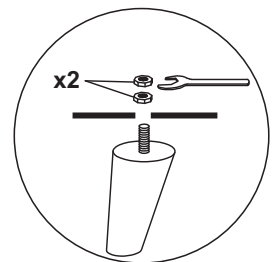

120 MIN

 x4	
 x40 (35mm)	 x8 (15cm)*
 x6 (40mm)	140x200/160x200/180x200cm
 x8	 x1
 x38	 x2
 x8	 x2
 x8	

\*  x4 (15cm) - 90x200/120x200cm

**x4**

\* DLA WYMIARU 140X200CM / 160X200CM / 180X200CM

1 - x2	13 - x4	8 - x2	15 - x1	16 - x1	5 - x48	6 - x24
2 - x1	7L - x1	7P - x1	9 - x1	11 - x8		
3 - x2	10 - x6			12 - x4		
14 - x1	4 - x48					

\*\* DLA WYMIARU 90X200CM / 120X200CM

\*\*  x4 (15cm) - 90x200/120x200cm

AM-RT-06-2024