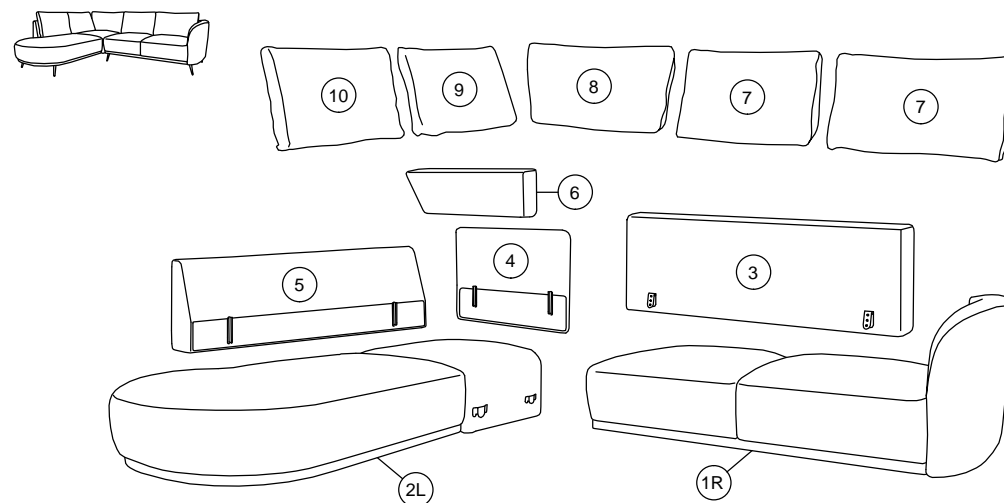

SOUL

ca. 0,5H

- (D) Montageanleitung
- (FR) Notice de montage
- (NL) Handleiding voor de montage
- (CZ) Montážní návod
- (HU) Szerelési útmutató
- (TR) Montaj talimatı

- (GB) Assembly Instructions
- (IT) Istruzioni di montaggio
- (PL) Instrukcja montażu
- (SK) Návod na montáž
- (RO) Instrucțiuni de montaj
- (RU) Инструкции по монтажу

1

3

2

4

5

6

7