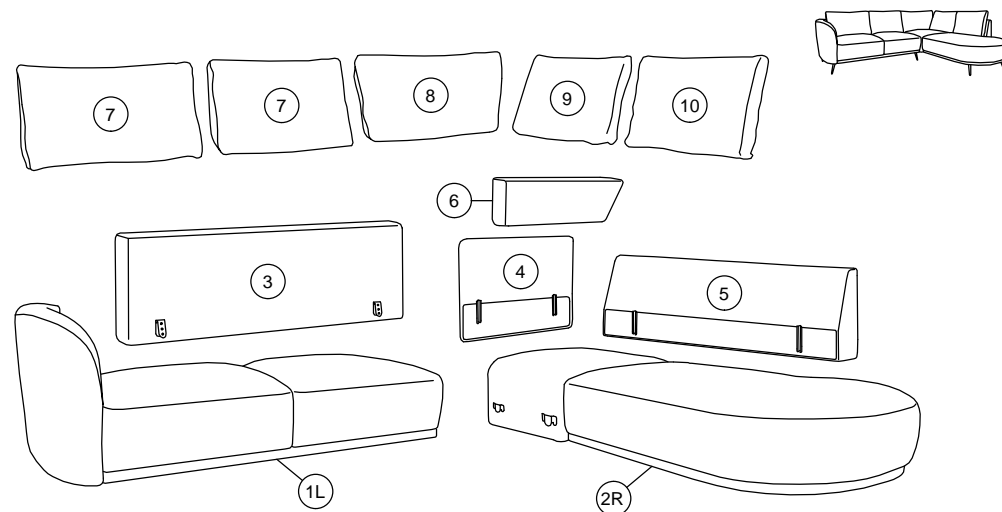

SOUL

ca. 0,5H

- (D) Montageanleitung
- (FR) Notice de montage
- (NL) Handleiding voor de montage
- (CZ) Montážní návod
- (HU) Szerelési útmutató
- (TR) Montaj talimatı

- (GB) Assembly Instructions
- (IT) Istruzioni di montaggio
- (PL) Instrukcja montażu
- (SK) Návod na montáž
- (RO) Instrucțiuni de montaj
- (RU) Инструкции по монтажу

1

3

2

4

5

6

7