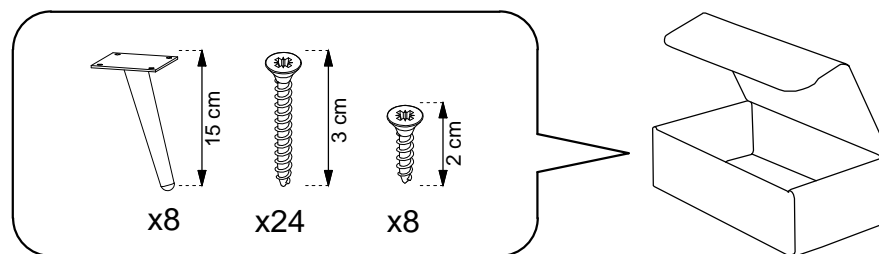

SOUL

ca. 0,5H

- (D) Montageanleitung
- (FR) Notice de montage
- (NL) Handleiding voor de montage
- (CZ) Montážní návod
- (HU) Szerelési útmutató
- (TR) Montaj talimatı

- (GB) Assembly Instructions
- (IT) Istruzioni di montaggio
- (PL) Instrukcja montażu
- (SK) Návod na montáž
- (RO) Instrucțiuni de montaj
- (RU) Инструкции по монтажу