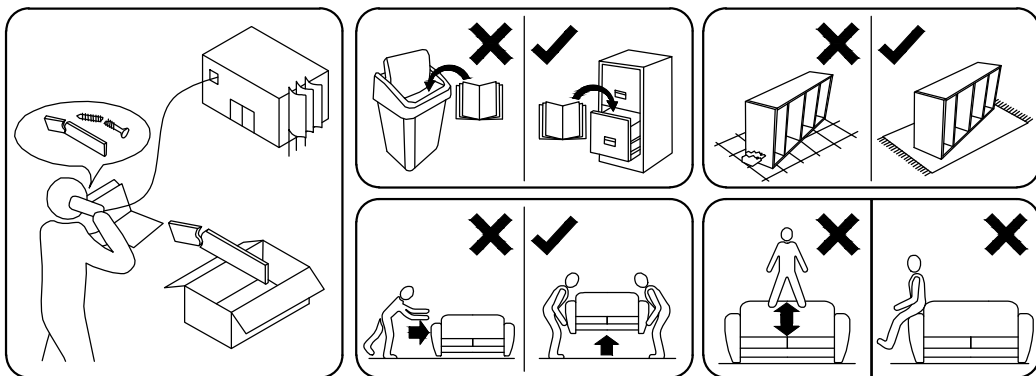

SOUL

ca. 0,5H

- (D) Montageanleitung
- (FR) Notice de montage
- (NL) Handleiding voor de montage
- (CZ) Montážní návod
- (HU) Szerelési útmutató
- (TR) Montaj talimatı

- (GB) Assembly Instructions
- (IT) Istruzioni di montaggio
- (PL) Instrukcja montażu
- (SK) Návod na montáž
- (RO) Instrucțiuni de montaj
- (RU) Инструкции по монтажу