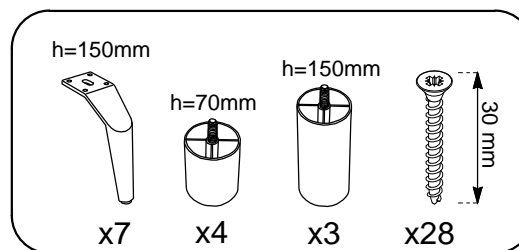

ca.0,5H

- (D) Montageanleitung
- (FR) Notice de montage
- (NL) Handleiding voor de montage
- (CZ) Montážní návod
- (HU) Szerelési útmutató
- (TR) Montaj talimatı

- (GB) Assembly Instructions
- (IT) Istruzioni di montaggio
- (PL) Instrukcja montażu
- (SK) Návod na montáž
- (RO) Instrucțiuni de montaj
- (RU) Инструкции по монтажу

A series of horizontal dashed lines for taking notes.