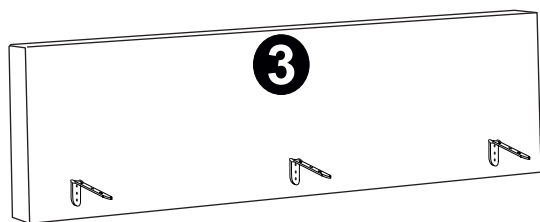

MARTI KANAPA

2020/07/03

Elementy w zestawie:

A	B	C
	 M6x20mm	 Ø3.5x35
x4	x4	x13

!
Proszę zapoznać się z instrukcją przed rozpoczęciem montażu.

Before starting refer to the assembling instruction.

I

II

 **C**
Ø 4,5 x 35

x 9

III

IV

V

Funkcja spania
Sleeping function