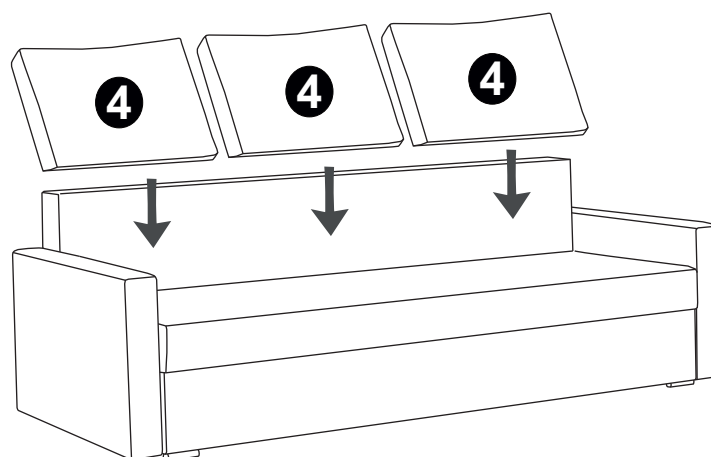

MARTI KANAPA

2020/07/03

Elementy w zestawie:

A	B	C
	 M6x20mm	 Ø3.5x35
x4	x4	x13

!
Proszę zapoznać się z instrukcją przed rozpoczęciem montażu.

Before starting refer to the assembling instruction.

I

II

 **C**
Ø 4,5 x 35

x 9

III

IV

V

Funkcja spania
Sleeping function