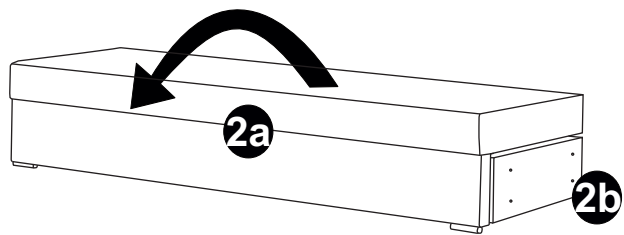

MARTI KANAPA

2020/07/03

Elementy w zestawie:

A	B	C
	 M6x20mm	 Ø3.5x35
x4	x4	x13

!
Proszę zapoznać się z instrukcją przed rozpoczęciem montażu.

Before starting refer to the assembling instruction.

I

II

 **C**
Ø 4,5 x 35

x 9

III

IV

V

Funkcja spania
Sleeping function