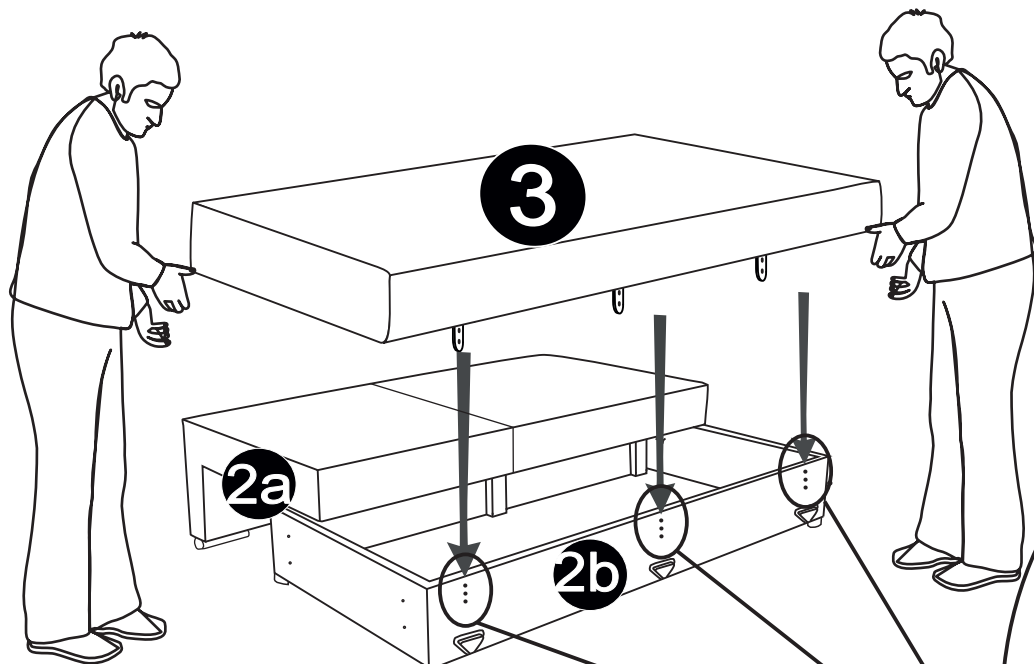

MARTI KANAPA

2020/07/03

Elementy w zestawie:

A	B	C
	 M6x20mm	 Ø3.5x35
x4	x4	x13

!
Proszę zapoznać się z instrukcją przed rozpoczęciem montażu.

Before starting refer to the assembling instruction.

I

II

 **C**
Ø 4,5 x 35

x 9

III

IV

V

Funkcja spania
Sleeping function