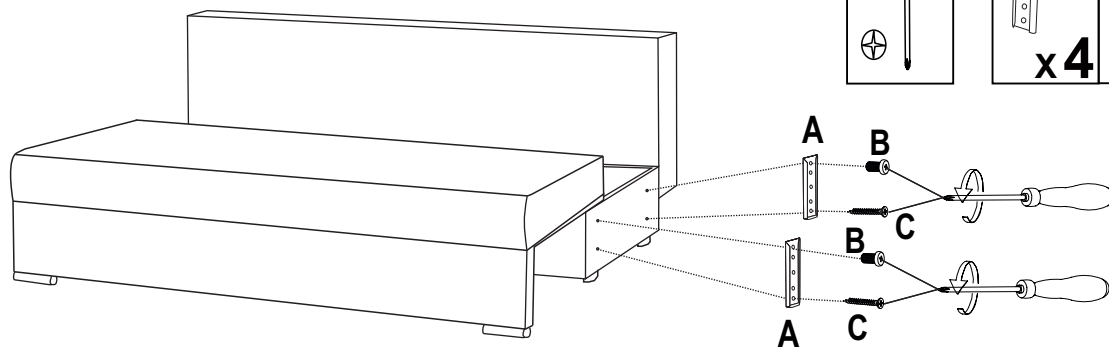

MARTI KANAPA

2020/07/03

Elementy w zestawie:

A	B	C
	 M6x20mm	 Ø3.5x35
x4	x4	x13

!
Proszę zapoznać się z instrukcją przed rozpoczęciem montażu.

Before starting refer to the assembling instruction.

I

II

 **C**
Ø 4,5 x 35

x 9

III

IV

V

Funkcja spania
Sleeping function