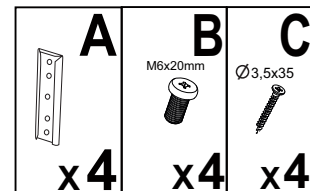

MARTI KANAPA

2020/07/03

Elementy w zestawie:

A	B	C
	 M6x20mm	 Ø3.5x35
x4	x4	x13

!
Proszę zapoznać się z instrukcją przed rozpoczęciem montażu.

Before starting refer to the assembling instruction.

I

II

 **C**
Ø 4,5 x 35

x 9

III

IV

V

Funkcja spania
Sleeping function