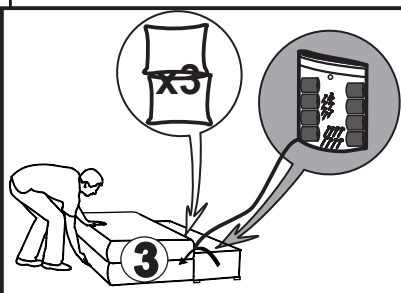

MARTI KANAPA

2020/07/03

Elementy w zestawie:

A	B	C
	 M6x20mm	 Ø3.5x35
x4	x4	x13

!
Proszę zapoznać się z instrukcją przed rozpoczęciem montażu.

Before starting refer to the assembling instruction.

I

II

 **C**
Ø 4,5 x 35

x 9

III

IV

V

Funkcja spania
Sleeping function