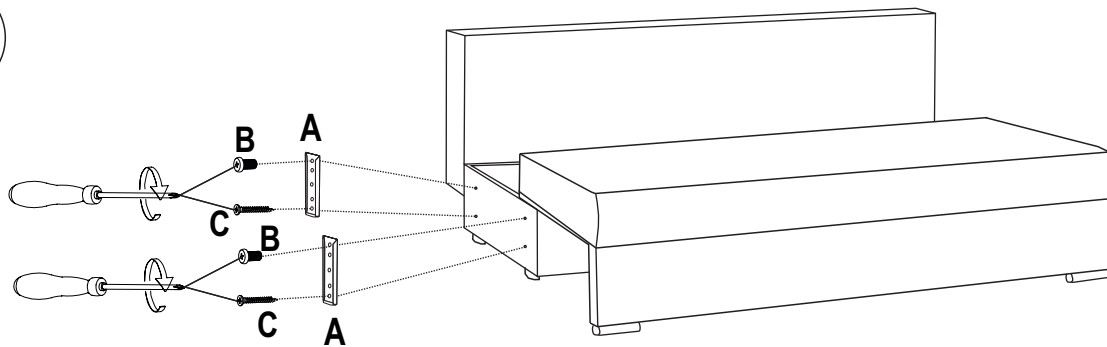

MARTI KANAPA

2020/07/03

Elementy w zestawie:

A	B	C
	 M6x20mm	 Ø3.5x35
x4	x4	x13

!
Proszę zapoznać się z instrukcją przed rozpoczęciem montażu.

Before starting refer to the assembling instruction.

I

II

 **C**
Ø 4,5 x 35

x 9

III

IV

V

Funkcja spania
Sleeping function