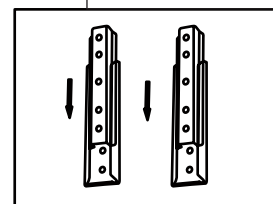

MARTI KANAPA

2020/07/03

Elementy w zestawie:

A	B	C
	 M6x20mm	 Ø3.5x35
x4	x4	x13

!
Proszę zapoznać się z instrukcją przed rozpoczęciem montażu.

Before starting refer to the assembling instruction.

I

II

 **C**
Ø 4,5 x 35

x 9

III

IV

V

Funkcja spania
Sleeping function