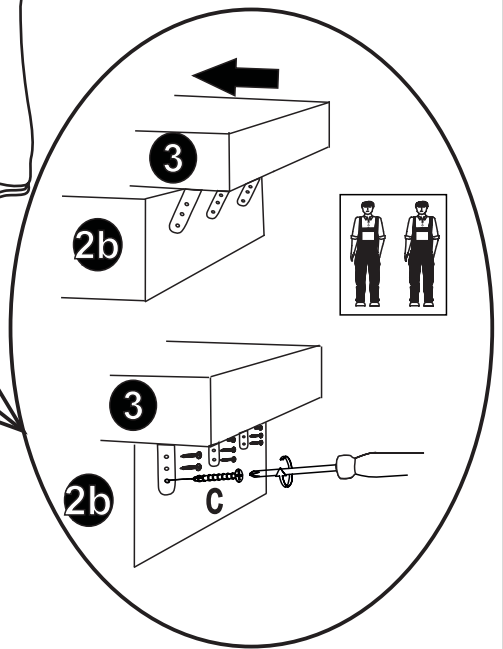

MARTI KANAPA

2020/07/03

Elementy w zestawie:

A	B	C
	 M6x20mm	 Ø3.5x35
x4	x4	x13

!
Proszę zapoznać się z instrukcją przed rozpoczęciem montażu.

Before starting refer to the assembling instruction.

I

II

 **C**
Ø 4,5 x 35

x 9

III

IV

V

Funkcja spania
Sleeping function