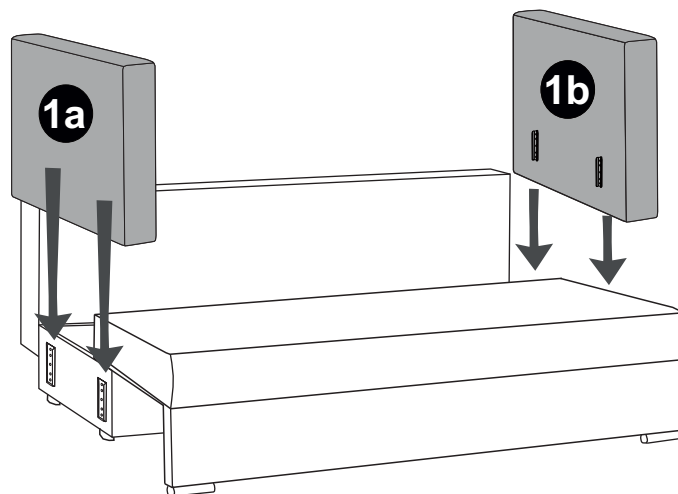

MARTI KANAPA

2020/07/03

Elementy w zestawie:

A	B	C
	 M6x20mm	 Ø3.5x35
x4	x4	x13

!
Proszę zapoznać się z instrukcją przed rozpoczęciem montażu.

Before starting refer to the assembling instruction.

I

II

 **C**
Ø 4,5 x 35

x 9

III

IV

V

Funkcja spania
Sleeping function