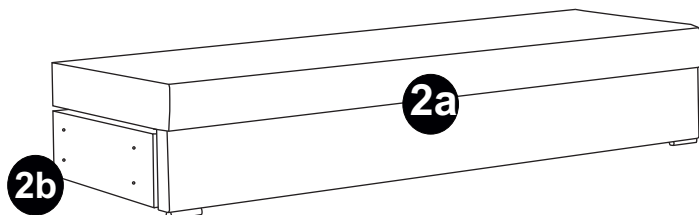

MARTI KANAPA

2020/07/03

Elementy w zestawie:

A	B	C
	 M6x20mm	 Ø3.5x35
x4	x4	x13

!
Proszę zapoznać się z instrukcją przed rozpoczęciem montażu.

Before starting refer to the assembling instruction.

I

II

 **C**
Ø 4,5 x 35

x 9

III

IV

V

Funkcja spania
Sleeping function