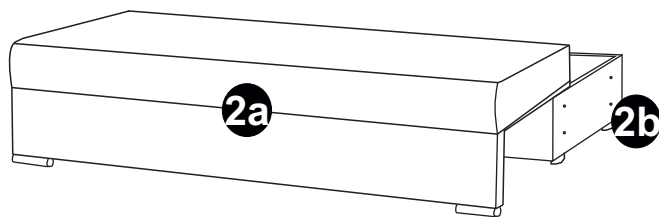

MARTI KANAPA

2020/07/03

Elementy w zestawie:

A	B	C
	 M6x20mm	 Ø3.5x35
x4	x4	x13

!
Proszę zapoznać się z instrukcją przed rozpoczęciem montażu.

Before starting refer to the assembling instruction.

I

II

 **C**
Ø 4,5 x 35

x 9

III

IV

V

Funkcja spania
Sleeping function