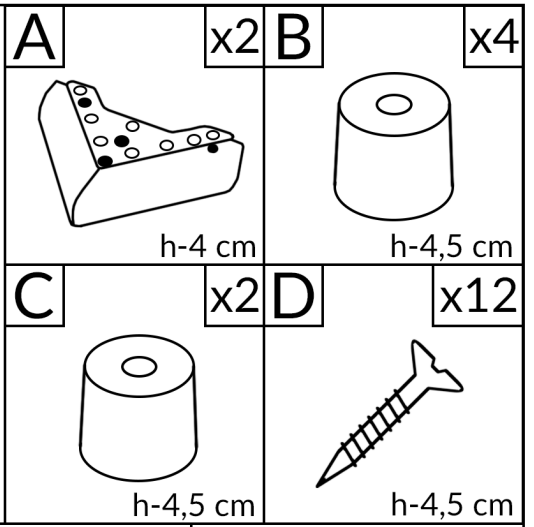

ROSIE

V

PL: Funkcja spania
 CZ: Funkce spaní
 SLO: Funkcia spania
 DE: Schlaffunktion
 EN: Sleep function

Stolarstwo Usługowo - Produkcyjne
 Andrzej Gruszka
 Donaborów 67
 63-604 Baranów
 Polska
 +48 62 78 101 10
 gruszka_meble@op.pl