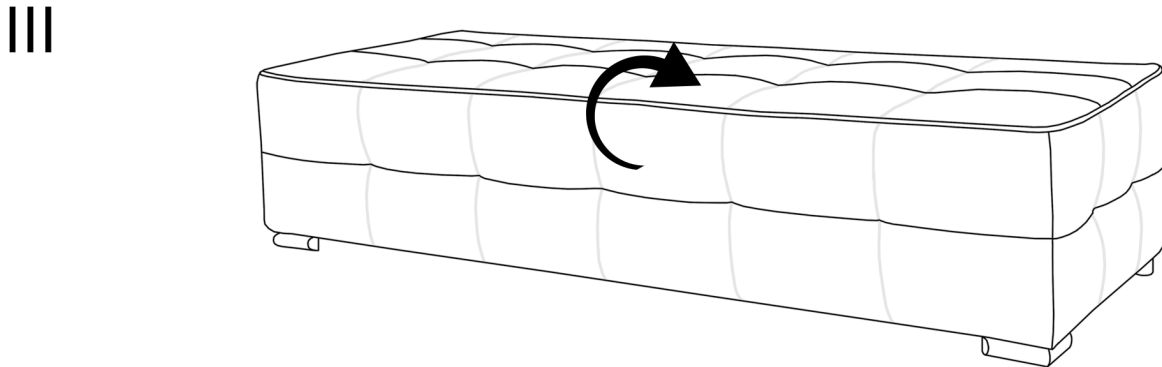

# ROSIE

Montaż w dwie osoby

V

## Funkcja spania

## Ostrzeżenie!

Korzystanie z funkcji spania jest możliwe tylko po ustawieniu sofy do ściany, co uniemożliwia podniesienie się oparcia podczas korzystania z funkcji.

Podniesienie się oparcia może spowodować zsuniecie się z sofy, skutkiem czego może dojść do poważnych obrażeń