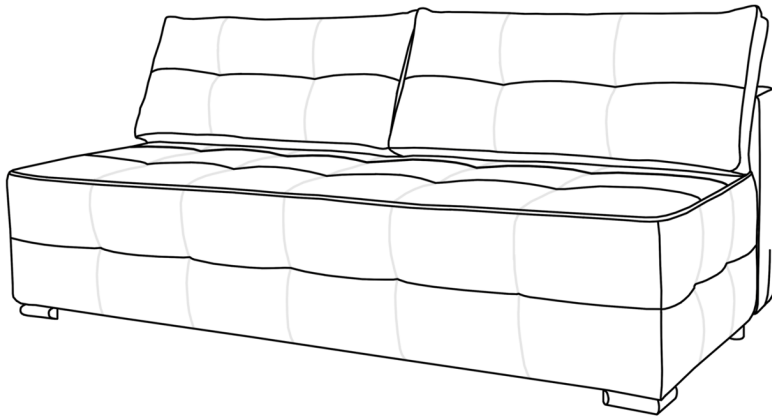

# ROSIE

Montaż w dwie osoby

V

## Funkcja spania

## Ostrzeżenie!

Korzystanie z funkcji spania jest możliwe tylko po ustawieniu sofy do ściany, co uniemożliwia podniesienie się oparcia podczas korzystania z funkcji.

Podniesienie się oparcia może spowodować zsuniecie się z sofy, skutkiem czego może dojść do poważnych obrażeń