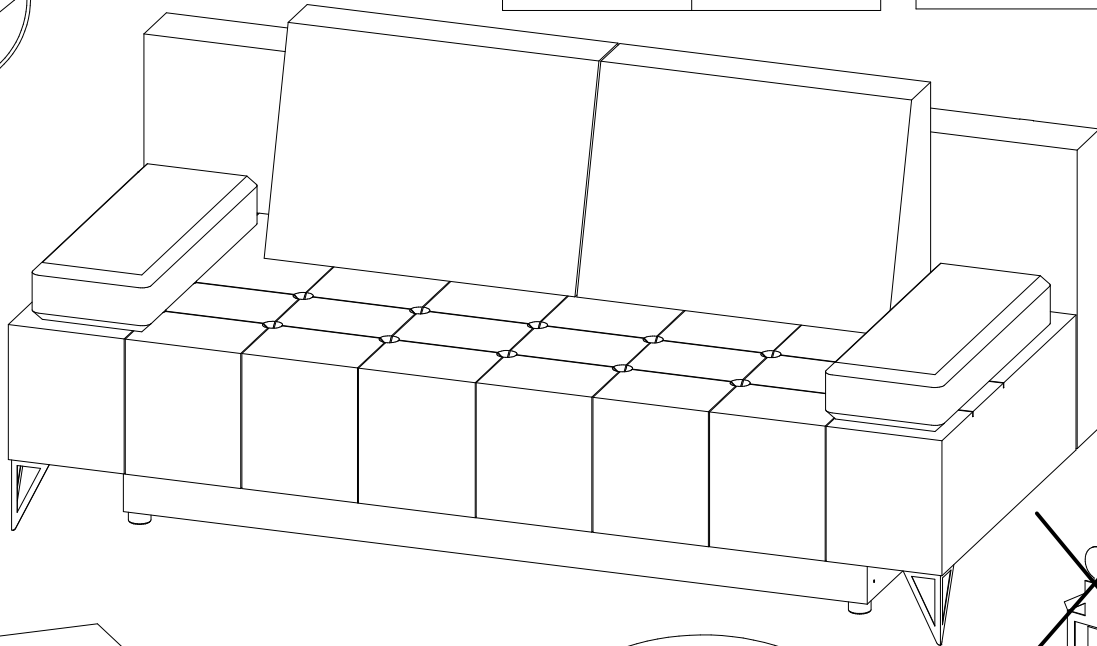

INSTRUKCJA MONTAŻU
ASSEMBLY INSTRUCTIONS
МОНТАЖНАЯ ИНСТРУКЦИЯ
MONTAGEANLEITUNG

DONKA

Ostrzeżenie!

Korzystanie z funkcji spania jest możliwe tylko po ustawieniu sofy wzdłuż ściany.
 Po rozłożeniu funkcji spania należy dosunąć sofę do ściany, co uniemożliwia podniesienie się oparcia podczas korzystania z funkcji.

Podniesienie się oparcia może spowodować zsuniecie się z sofy, skutkiem czego może dojść do poważnych obrażeń.