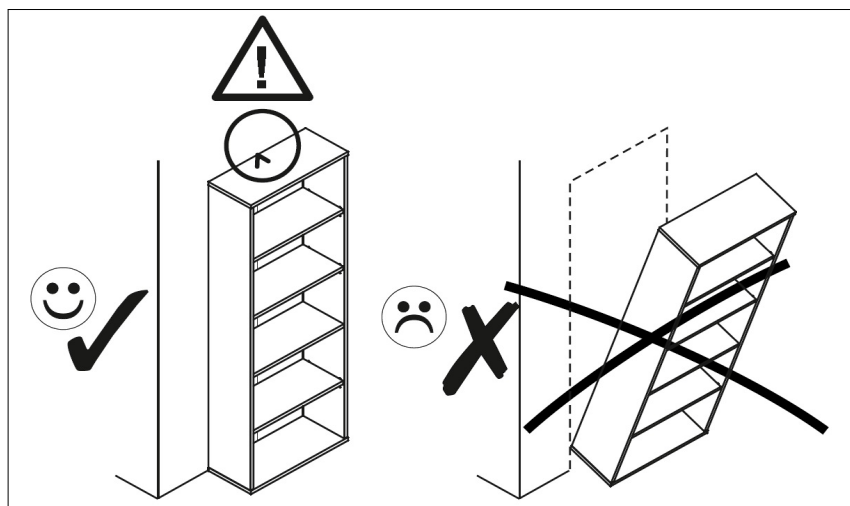

CORTI

CORTI 01

OP-298

Table accessories

CORTI 01

 <p>A1</p>	<p>6x8mm</p>  <p>E3</p>	 <p>G</p>	<p>8 x 30</p>  <p>K</p>	<p>10x50</p>  <p>K1</p>
 <p>KM</p>	 <p>KN</p>	<p>15 x 12</p>  <p>M</p>	<p>4 x 25</p>  <p>M25</p>	 <p>SDM-350-L</p>
 <p>SDM-350-R</p>	 <p>ST</p>	<p>6 x 34 mm</p>  <p>T</p>	 <p>U-24</p>	<p>4 x 16</p>  <p>W16</p>
<p>4 x 30 mm</p>  <p>W29</p> <p>RIGHT</p>	 <p>W60</p>	 <p>WM-53</p>	 <p>Z</p>	<p>LEFT</p>  <p>ZM01-L</p>
 <p>ZM01-R</p>				

Elements					Accessories	
NR	SYMBOL	LENGTH	WIDTH	QUANTITY	SYMBOL	QUANTITY
1	BL	500	440	1	A1	1
2	BP	500	440	1	E3	8
3	FTS1	796	245	1	G	14
4	FTS2	796	245	1	K	16
5	KBL	350	95	3	K1	6
6	KBP	350	95	3	KM	4
7	KD	742	357	1	KN	12
8	KD2	357	313	2	M	20
9	KT	728	81	1	M25	2
10	KT2	300	81	2	SDM-350-L	2
11	LC1	768	100	3	SDM-350-R	2
12	LC2	768	100	1	ST	7
					T	20
					U-24	2
					W16	8
					W29	4
					W60	6
					WM-53	2
					Z	20
					ZM01-L	1
					ZM01-R	1