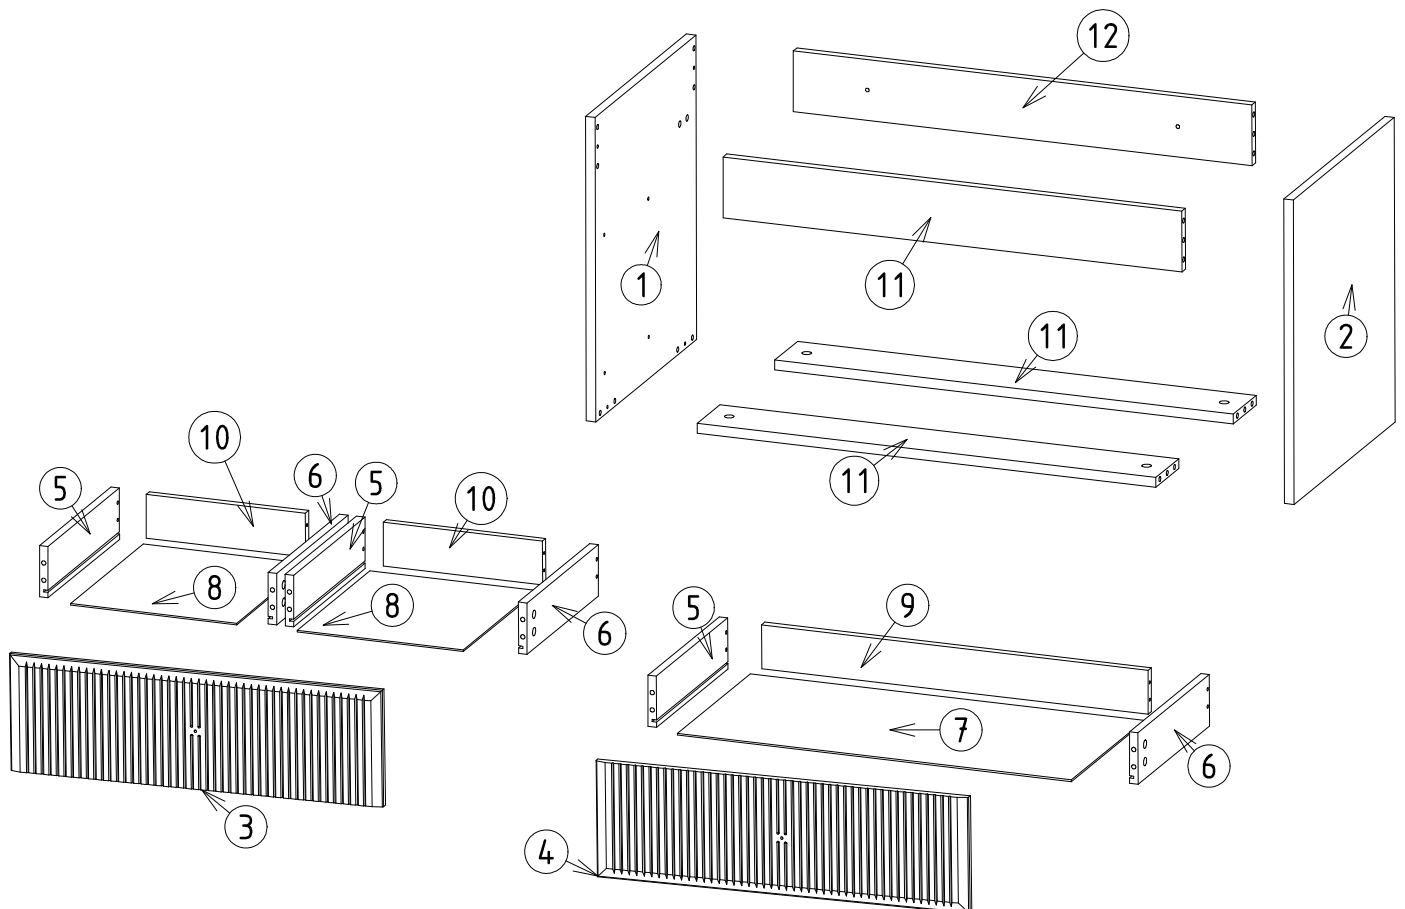

CORTI

CORTI 01

OP-298

Table accessories

CORTI 01

 <p>A1</p>	<p>6x8mm</p>  <p>E3</p>	 <p>G</p>	<p>8 x 30</p>  <p>K</p>	<p>10x50</p>  <p>K1</p>
 <p>KM</p>	 <p>KN</p>	<p>15 x 12</p>  <p>M</p>	<p>4 x 25</p>  <p>M25</p>	 <p>SDM-350-L</p>
 <p>SDM-350-R</p>	 <p>ST</p>	<p>6 x 34 mm</p>  <p>T</p>	 <p>U-24</p>	<p>4 x 16</p>  <p>W16</p>
<p>4 x 30 mm</p>  <p>W29</p> <p>RIGHT</p>	 <p>W60</p>	 <p>WM-53</p>	 <p>Z</p>	<p>LEFT</p>  <p>ZM01-L</p>
 <p>ZM01-R</p>				

Elements					Accessories	
NR	SYMBOL	LENGTH	WIDTH	QUANTITY	SYMBOL	QUANTITY
1	BL	500	440	1	A1	1
2	BP	500	440	1	E3	8
3	FTS1	796	245	1	G	14
4	FTS2	796	245	1	K	16
5	KBL	350	95	3	K1	6
6	KBP	350	95	3	KM	4
7	KD	742	357	1	KN	12
8	KD2	357	313	2	M	20
9	KT	728	81	1	M25	2
10	KT2	300	81	2	SDM-350-L	2
11	LC1	768	100	3	SDM-350-R	2
12	LC2	768	100	1	ST	7
					T	20
					U-24	2
					W16	8
					W29	4
					W60	6
					WM-53	2
					Z	20
					ZM01-L	1
					ZM01-R	1