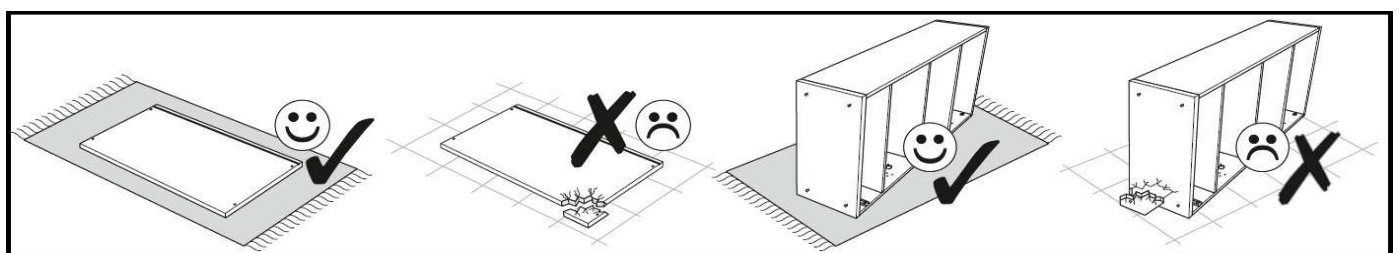

CORTI

CORTI 01

OP-298

Table accessories

CORTI 01

 <p>A1</p>	<p>6x8mm</p>  <p>E3</p>	 <p>G</p>	<p>8 x 30</p>  <p>K</p>	<p>10x50</p>  <p>K1</p>
 <p>KM</p>	 <p>KN</p>	<p>15 x 12</p>  <p>M</p>	<p>4 x 25</p>  <p>M25</p>	 <p>SDM-350-L</p>
 <p>SDM-350-R</p>	 <p>ST</p>	<p>6 x 34 mm</p>  <p>T</p>	 <p>U-24</p>	<p>4 x 16</p>  <p>W16</p>
<p>4 x 30 mm</p>  <p>W29</p> <p>RIGHT</p>	 <p>W60</p>	 <p>WM-53</p>	 <p>Z</p>	<p>LEFT</p>  <p>ZM01-L</p>
 <p>ZM01-R</p>				

Elements					Accessories	
NR	SYMBOL	LENGTH	WIDTH	QUANTITY	SYMBOL	QUANTITY
1	BL	500	440	1	A1	1
2	BP	500	440	1	E3	8
3	FTS1	796	245	1	G	14
4	FTS2	796	245	1	K	16
5	KBL	350	95	3	K1	6
6	KBP	350	95	3	KM	4
7	KD	742	357	1	KN	12
8	KD2	357	313	2	M	20
9	KT	728	81	1	M25	2
10	KT2	300	81	2	SDM-350-L	2
11	LC1	768	100	3	SDM-350-R	2
12	LC2	768	100	1	ST	7
					T	20
					U-24	2
					W16	8
					W29	4
					W60	6
					WM-53	2
					Z	20
					ZM01-L	1
					ZM01-R	1