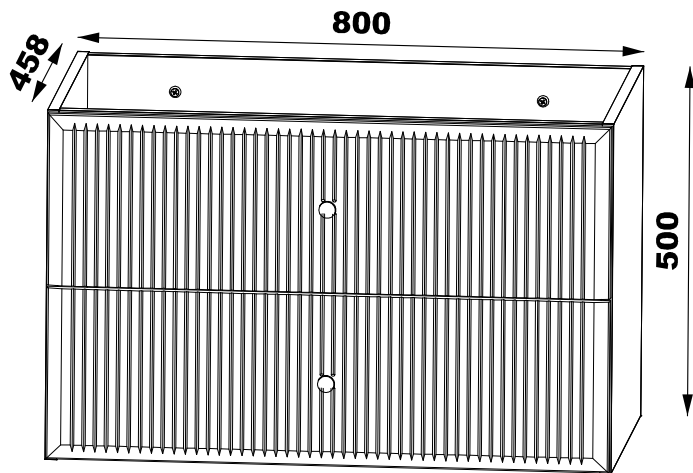

CORTI

CORTI 01

OP-298

Table accessories

CORTI 01

 <p>A1</p>	<p>6x8mm</p>  <p>E3</p>	 <p>G</p>	<p>8 x 30</p>  <p>K</p>	<p>10x50</p>  <p>K1</p>
 <p>KM</p>	 <p>KN</p>	<p>15 x 12</p>  <p>M</p>	<p>4 x 25</p>  <p>M25</p>	 <p>SDM-350-L</p>
 <p>SDM-350-R</p>	 <p>ST</p>	<p>6 x 34 mm</p>  <p>T</p>	 <p>U-24</p>	<p>4 x 16</p>  <p>W16</p>
<p>4 x 30 mm</p>  <p>W29</p> <p>RIGHT</p>	 <p>W60</p>	 <p>WM-53</p>	 <p>Z</p>	<p>LEFT</p>  <p>ZM01-L</p>
 <p>ZM01-R</p>				

Elements					Accessories	
NR	SYMBOL	LENGTH	WIDTH	QUANTITY	SYMBOL	QUANTITY
1	BL	500	440	1	A1	1
2	BP	500	440	1	E3	8
3	FTS1	796	245	1	G	14
4	FTS2	796	245	1	K	16
5	KBL	350	95	3	K1	6
6	KBP	350	95	3	KM	4
7	KD	742	357	1	KN	12
8	KD2	357	313	2	M	20
9	KT	728	81	1	M25	2
10	KT2	300	81	2	SDM-350-L	2
11	LC1	768	100	3	SDM-350-R	2
12	LC2	768	100	1	ST	7
					T	20
					U-24	2
					W16	8
					W29	4
					W60	6
					WM-53	2
					Z	20
					ZM01-L	1
					ZM01-R	1