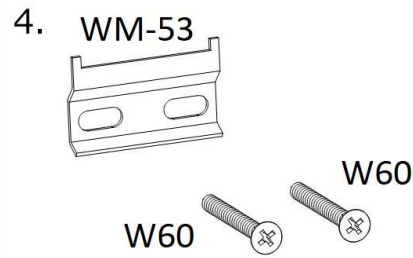

Elements					Accessories	
NR	SYMBOL	LENGTH	WIDTH	QUANTITY	SYMBOL	QUANTITY
1	BL	500	440	1	A1	1
2	BP	500	440	1	E3	8
3	FTS1	796	245	1	G	14
4	FTS2	796	245	1	K	16
5	KBL	350	95	3	K1	6
6	KBP	350	95	3	KM	4
7	KD	742	357	1	KN	12
8	KD2	357	313	2	M	20
9	KT	728	81	1	M25	2
10	KT2	300	81	2	SDM-350-L	2
11	LC1	768	100	3	SDM-350-R	2
12	LC2	768	100	1	ST	7
					T	20
					U-24	2
					W16	8
					W29	4
					W60	6
					WM-53	2
					Z	20
					ZM01-L	1
					ZM01-R	1

1.

2.

4.

5.

6.

7.

8.

9.