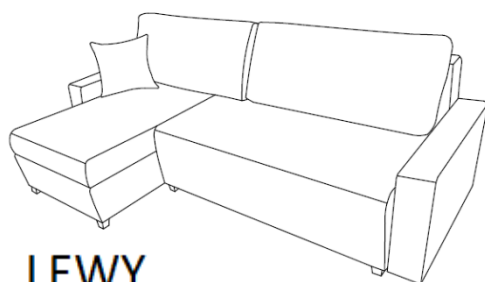

MODEL: Diego narożnik

ERM Rafał Mikołajczak
 Ul. Barkowska 195
 43-346 Bielsko – Biała
 erm.biuro@gmail.com

LEWY

PRAWY

1 x A

1 x B

1 x C

1 x D

1 x E

1 x F

1 x G

2 x H

1 x I

a-M6x20
x36

b- x6

c- x6