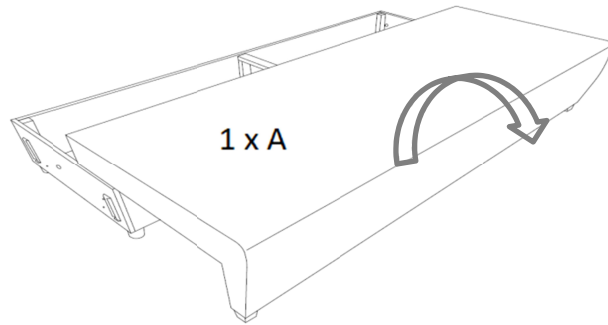

MODEL: Diego sofa

Indeks nr: 2784-005-121-400-0001

0,5 h

1 x A

1 x B

1 x C

1 x D

2 x E

a-M6x20
x22

b- x4

c- x4

d- x3

e- x9
4x30

f- x6
4x40

g- x2
4x60

h- x2
H-50

i- x6
H-50

IV

V

e- x9
4x30

e- x9
4x30

VI

a-M6x20
x8

b- x4