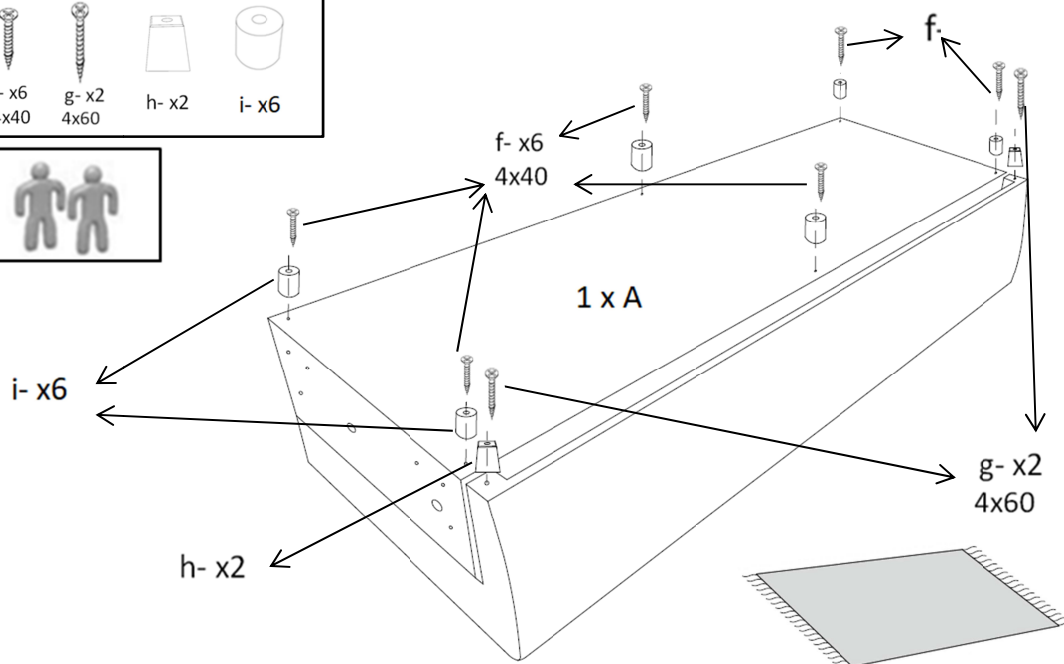

MODEL: Diego sofa

Indeks nr: 2784-005-121-400-0001

0,5 h

1 x A

1 x B

1 x C

1 x D

2 x E

i- x6
H-50

IV

V

e- x9
4x30

e- x9
4x30

VI

a-M6x20
x8

b- x4