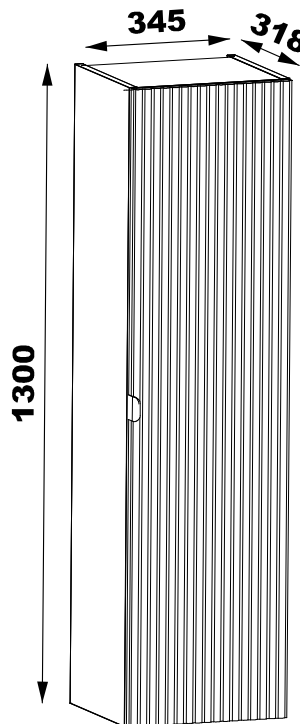

BELT

BELT 04

OP-287

WERSJA LEWA

str. 1-7, 9-10

WERSJA PRAWA

str. 1-8

Table accessories

BELT 04

| | | | | |
|---|---|--|---|---|
|  G | 8 x 30  K | 10x50  K1 | 15 x 12  M |  PE |
|  PP3 |  ST | 6 x 34 mm  T |  UK-32 | 3 x 13  W13 |
| 4 x 16  W16 | 4 x 30 mm  W29 |  W60 |  WM-53 |  Z |
|  Z5 | LEFT  ZM01-L | RIGHT  ZM01-R |  ZPH | |

| Elements | | | | | Accessories | |
|----------|--------|--------|-------|----------|-------------|----------|
| NR | SYMBOL | LENGTH | WIDTH | QUANTITY | SYMBOL | QUANTITY |
| 1 | BL | 1300 | 300 | 1 | G | 8 |
| 2 | BP | 1300 | 300 | 1 | K | 12 |
| 3 | FT | 341 | 1296 | 1 | K1 | 4 |
| 4 | PC | 1293 | 327 | 1 | M | 12 |
| 5 | PK | 312 | 271 | 3 | PE | 3 |
| 6 | PP0 | 313 | 281 | 3 | PP3 | 12 |
| | | | | | ST | 10 |
| | | | | | T | 12 |
| | | | | | UK32 | 1 |
| | | | | | W13 | 2 |
| | | | | | W16 | 6 |
| | | | | | W29 | 4 |
| | | | | | W60 | 4 |
| | | | | | WM-53 | 2 |
| | | | | | Z | 12 |
| | | | | | Z5 | 6 |
| | | | | | ZM01-L | 1 |
| | | | | | ZM01-R | 1 |
| | | | | | ZPH | 3 |

6. WERSJA PRAWA

7.

8.

max.
3 kg

9. WERSJA LEWA

10.

11.

max.
3 kg