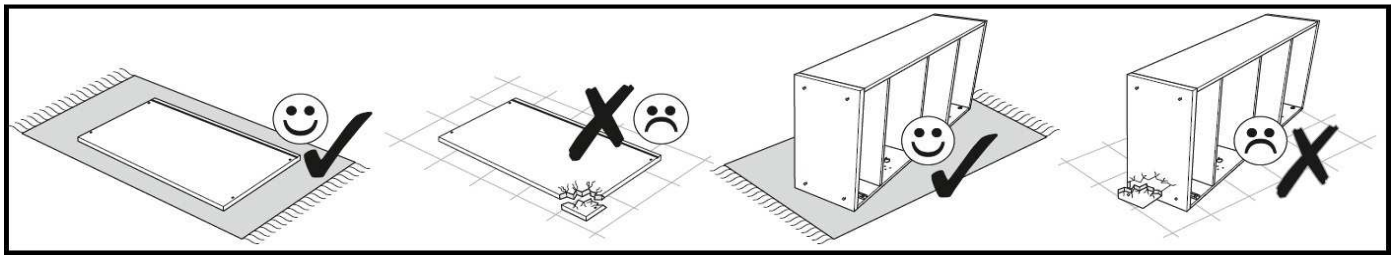

BELT

BELT 04

OP-287

WERSJA LEWA

str. 1-7, 9-10

WERSJA PRAWA

str. 1-8

Table accessories

BELT 04

| | | | | |
|---|---|--|---|---|
|  G | 8 x 30  K | 10x50  K1 | 15 x 12  M |  PE |
|  PP3 |  ST | 6 x 34 mm  T |  UK-32 | 3 x 13  W13 |
| 4 x 16  W16 | 4 x 30 mm  W29 |  W60 |  WM-53 |  Z |
|  Z5 | LEFT  ZM01-L | RIGHT  ZM01-R |  ZPH | |

| Elements | | | | | Accessories | |
|----------|--------|--------|-------|----------|-------------|----------|
| NR | SYMBOL | LENGTH | WIDTH | QUANTITY | SYMBOL | QUANTITY |
| 1 | BL | 1300 | 300 | 1 | G | 8 |
| 2 | BP | 1300 | 300 | 1 | K | 12 |
| 3 | FT | 341 | 1296 | 1 | K1 | 4 |
| 4 | PC | 1293 | 327 | 1 | M | 12 |
| 5 | PK | 312 | 271 | 3 | PE | 3 |
| 6 | PP0 | 313 | 281 | 3 | PP3 | 12 |
| | | | | | ST | 10 |
| | | | | | T | 12 |
| | | | | | UK32 | 1 |
| | | | | | W13 | 2 |
| | | | | | W16 | 6 |
| | | | | | W29 | 4 |
| | | | | | W60 | 4 |
| | | | | | WM-53 | 2 |
| | | | | | Z | 12 |
| | | | | | Z5 | 6 |
| | | | | | ZM01-L | 1 |
| | | | | | ZM01-R | 1 |
| | | | | | ZPH | 3 |

6. WERSJA PRAWA

7.

8.

max.
3 kg

9. WERSJA LEWA

10.

11.

max.
3 kg