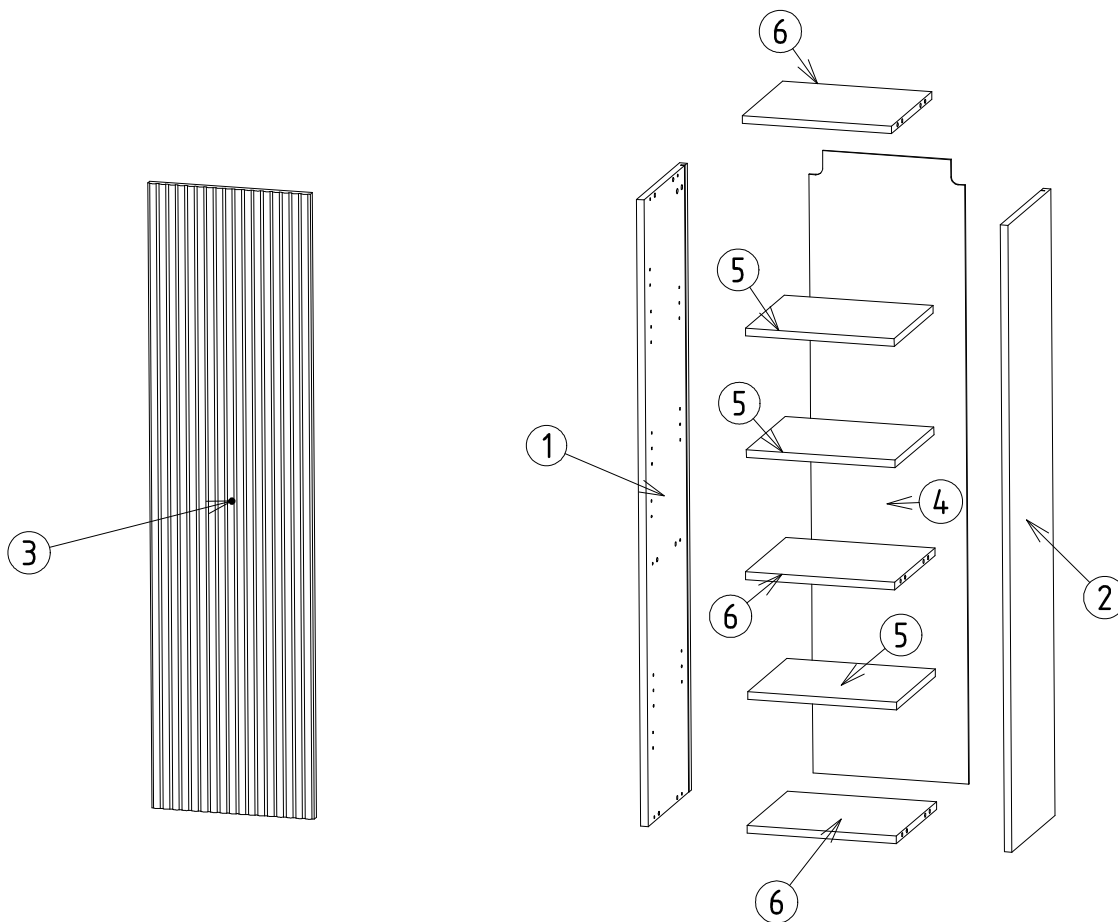

BELT

BELT 04

OP-287

WERSJA LEWA

str. 1-7, 9-10

WERSJA PRAWA

str. 1-8

Table accessories

BELT 04

| | | | | |
|---|---|--|---|---|
|  G | 8 x 30  K | 10x50  K1 | 15 x 12  M |  PE |
|  PP3 |  ST | 6 x 34 mm  T |  UK-32 | 3 x 13  W13 |
| 4 x 16  W16 | 4 x 30 mm  W29 |  W60 |  WM-53 |  Z |
|  Z5 | LEFT  ZM01-L | RIGHT  ZM01-R |  ZPH | |

6. WERSJA PRAWA

7.

8.

max.
3 kg

9. WERSJA LEWA

10.

11.

max.
3 kg