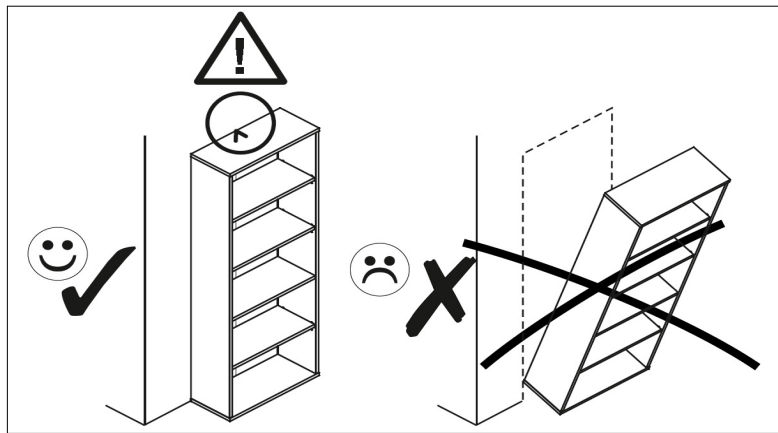

PL UWAGA! Mebel trzeba trwale zamocować do ściany, aby uniknąć przewrócenia się mebla. W paczce są akcesoria przystosowane wyłącznie do ścian betonowych i z pełnej cegły. Jeśli nie jesteś pewien co do budowy ściany, skonsultuj się ze specjalistą.	EN ATTENTION! The furniture must be permanently attach to the wall, to avoid falling over furniture. There are accessories in the package adapted only to the walls concrete and solid brick. If you are not sure about the construction walls, consult expert.	D ACHTUNG! Die Möbel müssen dauerhaft sein an der Wand befestigen, um nicht umzufallen Möbel. Es gibt Zubehör in der Verpackung nur an die Wände angepasst Beton und Vollziegel. wenn Sie sind sich nicht sicher über die Konstruktion Wände konsultieren Spezialist.
IT NOTA! I mobili devono essere permanenti attaccare al muro, per evitare di cadere mobili. Ci sono accessori nel pacchetto adattato solo alle pareti mattone concreto e solido. se non sei sicuro della costruzione muri, consultare specialista.	FR REMARQUE! La pièce doit être en permanence attacher au mur, pour éviter de tomber meubles. Ils sont dans le paquet accessoires adaptés seulement pour les murs béton et brique pleine. si vous n'êtes pas sûr de la construction murs, consultez un spécialiste.	CZ POZOR! Kus musí být natrvalo připevnit ke zdi, aby se zabránilo pádu nábytek. Jsou v balení příslušenství přizpůsobené pouze pro stěny betonové a pevné cihly. pokud Nejste si jisti stavbou konzultovat odborníka.
SLO POZOR! Kus musí byť natrvalo pripojit' k stene, aby sa zabránilo pádu nábytok. Sú v balení príslušenstvo prispôsobené len pre steny betón a pevné tehly. ak Nie ste si istý stavbou konzultujte s odborníkom.	ES NOTA! La pieza necesita ser permanentemente pegar a la pared, para evitar caerse muebles. Estan en el paquete accesorios adaptados solo para paredes Hormigón y ladrillo macizo. si no estás seguro de la construcción Paredes, consultar a un especialista.