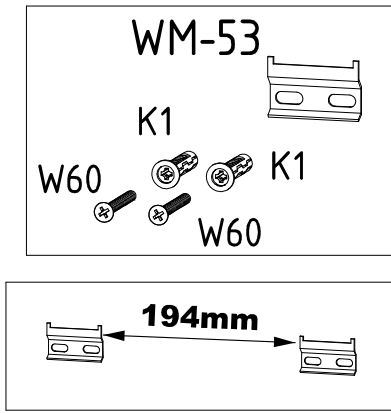

BELT 04

| | | | | |
|---|---|--|---|---|
|  G | 8 x 30  K | 10x50  K1 | 15 x 12  M |  PE |
|  PP3 |  ST | 6 x 34 mm  T |  UK-32 | 3 x 13  W13 |
| 4 x 16  W16 | 4 x 30 mm  W29 |  W60 |  WM-53 |  Z |
|  Z5 | LEFT  ZM01-L | RIGHT  ZM01-R |  ZPH | |

| Elements | | | | | Accessories | |
|----------|--------|--------|-------|----------|-------------|----------|
| NR | SYMBOL | LENGTH | WIDTH | QUANTITY | SYMBOL | QUANTITY |
| 1 | BL | 1300 | 300 | 1 | G | 8 |
| 2 | BP | 1300 | 300 | 1 | K | 12 |
| 3 | FT | 341 | 1296 | 1 | K1 | 4 |
| 4 | PC | 1293 | 327 | 1 | M | 12 |
| 5 | PK | 312 | 271 | 3 | PE | 3 |
| 6 | PP0 | 313 | 281 | 3 | PP3 | 12 |
| | | | | | ST | 10 |
| | | | | | T | 12 |
| | | | | | UK32 | 1 |
| | | | | | W13 | 2 |
| | | | | | W16 | 6 |
| | | | | | W29 | 4 |
| | | | | | W60 | 4 |
| | | | | | WM-53 | 2 |
| | | | | | Z | 12 |
| | | | | | Z5 | 6 |
| | | | | | ZM01-L | 1 |
| | | | | | ZM01-R | 1 |
| | | | | | ZPH | 3 |

1.

x3

2.

3.

4.

5.

1.

2.

6. WERSJA PRAWA

7.

8.

max.
3 kg

9. WERSJA LEWA

10.

11.

max.
3 kg