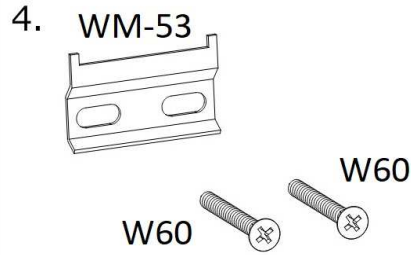

BELT

BELT 07

OP-288

Table accessories

BELT 07

 <p>A1</p>	<p>6x8mm</p>  <p>E3</p>	 <p>G</p>	<p>8 x 30</p>  <p>K</p>	<p>10x50</p>  <p>K1</p>
 <p>KM</p>	 <p>KN</p>	<p>15 x 12</p>  <p>M</p>	 <p>SDM-350-L</p>	 <p>SDM-350-R</p>
 <p>ST</p>	<p>6 x 34 mm</p>  <p>T</p>	 <p>UK-32</p>	<p>3 x 13</p>  <p>W13</p>	<p>4 x 16</p>  <p>W16</p>
<p>4 x 30 mm</p>  <p>W29</p> <p>RIGHT</p>	 <p>W60</p>	 <p>WM-53</p>	 <p>Z</p>	<p>LEFT</p>  <p>ZM01-L</p>
 <p>ZM01-R</p>				

Elements					Accessories	
NR	SYMBOL	LENGTH	WIDTH	QUANTITY	SYMBOL	QUANTITY
1	BL	500	440	1	A1	1
2	BP	500	440	1	E3	8
3	FTS1	596	245	1	G	14
4	FTS2	596	245	1	K	16
5	KBL	350	95	3	K1	6
6	KBP	350	95	3	KM	4
7	KD	542	357	1	KN	12
8	KD2	357	213	2	M	20
9	KT	528	81	1	SDM-350-L	2
10	KT2	200	81	2	SDM-350-R	2
11	LC1	568	100	3	ST	7
12	LC2	568	100	1	T	20
					UK32	2
					W13	4
					W16	8
					W29	4
					W60	6
					WM-53	2
					Z	20
					ZM01-L	1
					ZM01-R	1

1.

2.

3.

1.

2.

3.

4.

4.

5.

6.

7.

8.

9.

10.

11.

- W16 x8
- KM x4