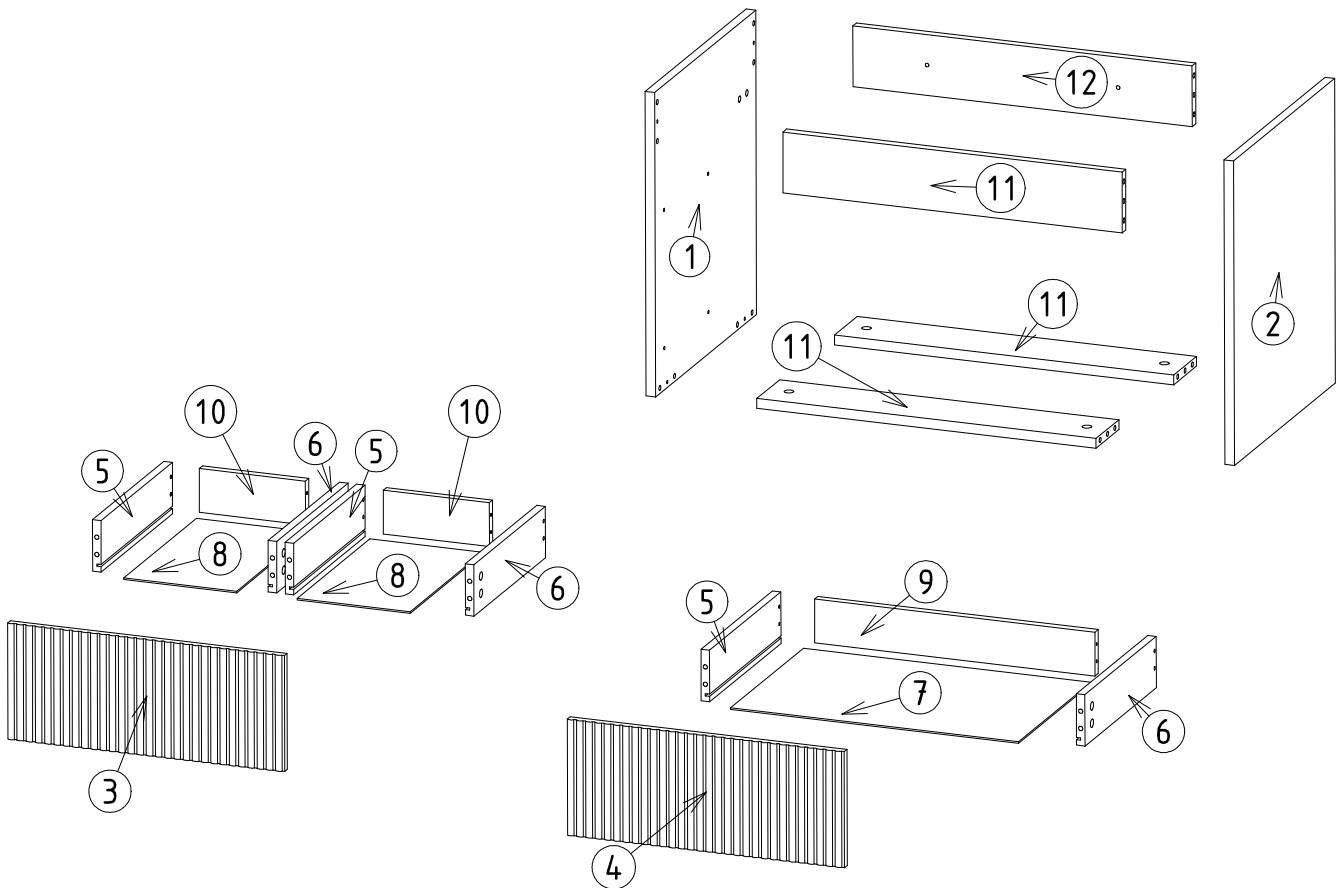

BELT

BELT 07

OP-288

Table accessories

BELT 07

 <p>A1</p>	<p>6x8mm</p>  <p>E3</p>	 <p>G</p>	<p>8 x 30</p>  <p>K</p>	<p>10x50</p>  <p>K1</p>
 <p>KM</p>	 <p>KN</p>	<p>15 x 12</p>  <p>M</p>	 <p>SDM-350-L</p>	 <p>SDM-350-R</p>
 <p>ST</p>	<p>6 x 34 mm</p>  <p>T</p>	 <p>UK-32</p>	<p>3 x 13</p>  <p>W13</p>	<p>4 x 16</p>  <p>W16</p>
<p>4 x 30 mm</p>  <p>W29</p> <p>RIGHT</p>	 <p>W60</p>	 <p>WM-53</p>	 <p>Z</p>	<p>LEFT</p>  <p>ZM01-L</p>
 <p>ZM01-R</p>				

Elements					Accessories	
NR	SYMBOL	LENGTH	WIDTH	QUANTITY	SYMBOL	QUANTITY
1	BL	500	440	1	A1	1
2	BP	500	440	1	E3	8
3	FTS1	596	245	1	G	14
4	FTS2	596	245	1	K	16
5	KBL	350	95	3	K1	6
6	KBP	350	95	3	KM	4
7	KD	542	357	1	KN	12
8	KD2	357	213	2	M	20
9	KT	528	81	1	SDM-350-L	2
10	KT2	200	81	2	SDM-350-R	2
11	LC1	568	100	3	ST	7
12	LC2	568	100	1	T	20
					UK32	2
					W13	4
					W16	8
					W29	4
					W60	6
					WM-53	2
					Z	20
					ZM01-L	1
					ZM01-R	1