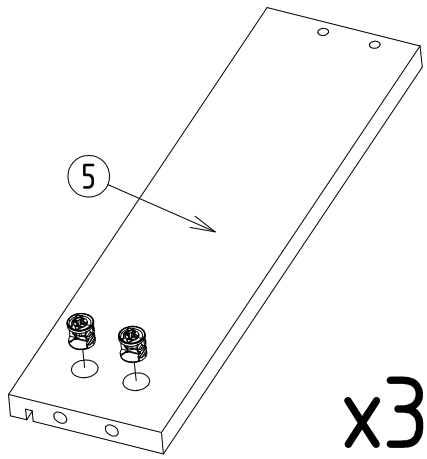

BELT

BELT 07

OP-288

Table accessories

BELT 07

 <p>A1</p>	<p>6x8mm</p>  <p>E3</p>	 <p>G</p>	<p>8 x 30</p>  <p>K</p>	<p>10x50</p>  <p>K1</p>
 <p>KM</p>	 <p>KN</p>	<p>15 x 12</p>  <p>M</p>	 <p>SDM-350-L</p>	 <p>SDM-350-R</p>
 <p>ST</p>	<p>6 x 34 mm</p>  <p>T</p>	 <p>UK-32</p>	<p>3 x 13</p>  <p>W13</p>	<p>4 x 16</p>  <p>W16</p>
<p>4 x 30 mm</p>  <p>W29</p> <p>RIGHT</p>	 <p>W60</p>	 <p>WM-53</p>	 <p>Z</p>	<p>LEFT</p>  <p>ZM01-L</p>
 <p>ZM01-R</p>				

1.

2.

3.

1.

2.

3.

4.

4.