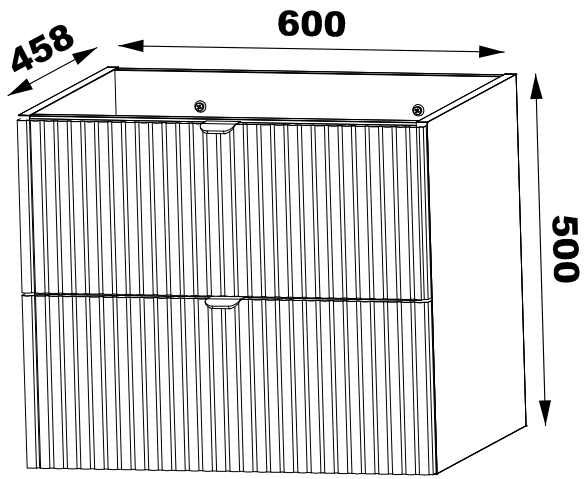

BELT

BELT 07

OP-288

Table accessories

BELT 07

 <p>A1</p>	<p>6x8mm</p>  <p>E3</p>	 <p>G</p>	<p>8 x 30</p>  <p>K</p>	<p>10x50</p>  <p>K1</p>
 <p>KM</p>	 <p>KN</p>	<p>15 x 12</p>  <p>M</p>	 <p>SDM-350-L</p>	 <p>SDM-350-R</p>
 <p>ST</p>	<p>6 x 34 mm</p>  <p>T</p>	 <p>UK-32</p>	<p>3 x 13</p>  <p>W13</p>	<p>4 x 16</p>  <p>W16</p>
<p>4 x 30 mm</p>  <p>W29</p> <p>RIGHT</p>	 <p>W60</p>	 <p>WM-53</p>	 <p>Z</p>	<p>LEFT</p>  <p>ZM01-L</p>
 <p>ZM01-R</p>				

Elements					Accessories	
NR	SYMBOL	LENGTH	WIDTH	QUANTITY	SYMBOL	QUANTITY
1	BL	500	440	1	A1	1
2	BP	500	440	1	E3	8
3	FTS1	596	245	1	G	14
4	FTS2	596	245	1	K	16
5	KBL	350	95	3	K1	6
6	KBP	350	95	3	KM	4
7	KD	542	357	1	KN	12
8	KD2	357	213	2	M	20
9	KT	528	81	1	SDM-350-L	2
10	KT2	200	81	2	SDM-350-R	2
11	LC1	568	100	3	ST	7
12	LC2	568	100	1	T	20
					UK32	2
					W13	4
					W16	8
					W29	4
					W60	6
					WM-53	2
					Z	20
					ZM01-L	1
					ZM01-R	1