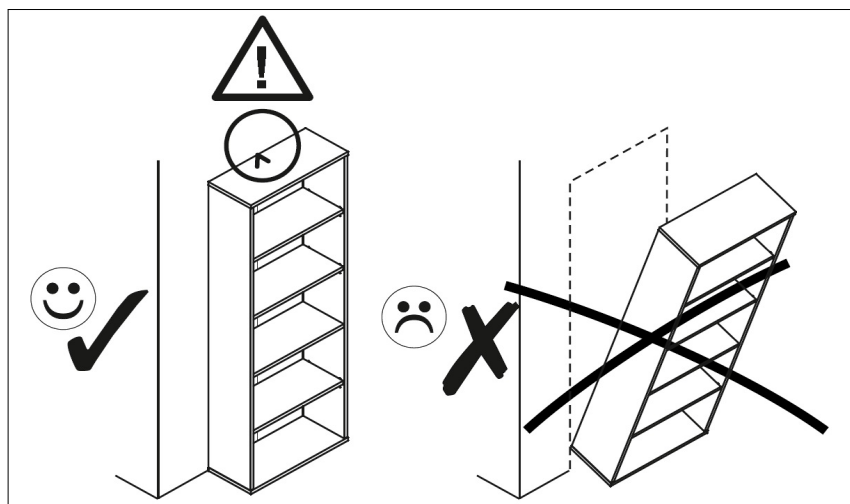

BELT

BELT 07

OP-288

Table accessories

BELT 07

 <p>A1</p>	<p>6x8mm</p>  <p>E3</p>	 <p>G</p>	<p>8 x 30</p>  <p>K</p>	<p>10x50</p>  <p>K1</p>
 <p>KM</p>	 <p>KN</p>	<p>15 x 12</p>  <p>M</p>	 <p>SDM-350-L</p>	 <p>SDM-350-R</p>
 <p>ST</p>	<p>6 x 34 mm</p>  <p>T</p>	 <p>UK-32</p>	<p>3 x 13</p>  <p>W13</p>	<p>4 x 16</p>  <p>W16</p>
<p>4 x 30 mm</p>  <p>W29</p> <p>RIGHT</p>	 <p>W60</p>	 <p>WM-53</p>	 <p>Z</p>	<p>LEFT</p>  <p>ZM01-L</p>
 <p>ZM01-R</p>				

Elements					Accessories	
NR	SYMBOL	LENGTH	WIDTH	QUANTITY	SYMBOL	QUANTITY
1	BL	500	440	1	A1	1
2	BP	500	440	1	E3	8
3	FTS1	596	245	1	G	14
4	FTS2	596	245	1	K	16
5	KBL	350	95	3	K1	6
6	KBP	350	95	3	KM	4
7	KD	542	357	1	KN	12
8	KD2	357	213	2	M	20
9	KT	528	81	1	SDM-350-L	2
10	KT2	200	81	2	SDM-350-R	2
11	LC1	568	100	3	ST	7
12	LC2	568	100	1	T	20
					UK32	2
					W13	4
					W16	8
					W29	4
					W60	6
					WM-53	2
					Z	20
					ZM01-L	1
					ZM01-R	1