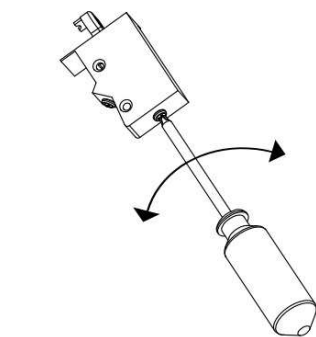

BELT

BELT 07

OP-288

Table accessories

BELT 07

 <p>A1</p>	<p>6x8mm</p>  <p>E3</p>	 <p>G</p>	<p>8 x 30</p>  <p>K</p>	<p>10x50</p>  <p>K1</p>
 <p>KM</p>	 <p>KN</p>	<p>15 x 12</p>  <p>M</p>	 <p>SDM-350-L</p>	 <p>SDM-350-R</p>
 <p>ST</p>	<p>6 x 34 mm</p>  <p>T</p>	 <p>UK-32</p>	<p>3 x 13</p>  <p>W13</p>	<p>4 x 16</p>  <p>W16</p>
<p>4 x 30 mm</p>  <p>W29</p> <p>RIGHT</p>	 <p>W60</p>	 <p>WM-53</p>	 <p>Z</p>	<p>LEFT</p>  <p>ZM01-L</p>
 <p>ZM01-R</p>				

Elements					Accessories	
NR	SYMBOL	LENGTH	WIDTH	QUANTITY	SYMBOL	QUANTITY
1	BL	500	440	1	A1	1
2	BP	500	440	1	E3	8
3	FTS1	596	245	1	G	14
4	FTS2	596	245	1	K	16
5	KBL	350	95	3	K1	6
6	KBP	350	95	3	KM	4
7	KD	542	357	1	KN	12
8	KD2	357	213	2	M	20
9	KT	528	81	1	SDM-350-L	2
10	KT2	200	81	2	SDM-350-R	2
11	LC1	568	100	3	ST	7
12	LC2	568	100	1	T	20
					UK32	2
					W13	4
					W16	8
					W29	4
					W60	6
					WM-53	2
					Z	20
					ZM01-L	1
					ZM01-R	1

1.

2.

3.

1.

2.

3.

4.

4.