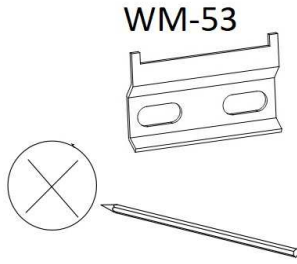

BELT

BELT 07

OP-288

Table accessories

BELT 07

 <p>A1</p>	<p>6x8mm</p>  <p>E3</p>	 <p>G</p>	<p>8 x 30</p>  <p>K</p>	<p>10x50</p>  <p>K1</p>
 <p>KM</p>	 <p>KN</p>	<p>15 x 12</p>  <p>M</p>	 <p>SDM-350-L</p>	 <p>SDM-350-R</p>
 <p>ST</p>	<p>6 x 34 mm</p>  <p>T</p>	 <p>UK-32</p>	<p>3 x 13</p>  <p>W13</p>	<p>4 x 16</p>  <p>W16</p>
<p>4 x 30 mm</p>  <p>W29</p> <p>RIGHT</p>	 <p>W60</p>	 <p>WM-53</p>	 <p>Z</p>	<p>LEFT</p>  <p>ZM01-L</p>
 <p>ZM01-R</p>				

Elements					Accessories	
NR	SYMBOL	LENGTH	WIDTH	QUANTITY	SYMBOL	QUANTITY
1	BL	500	440	1	A1	1
2	BP	500	440	1	E3	8
3	FTS1	596	245	1	G	14
4	FTS2	596	245	1	K	16
5	KBL	350	95	3	K1	6
6	KBP	350	95	3	KM	4
7	KD	542	357	1	KN	12
8	KD2	357	213	2	M	20
9	KT	528	81	1	SDM-350-L	2
10	KT2	200	81	2	SDM-350-R	2
11	LC1	568	100	3	ST	7
12	LC2	568	100	1	T	20
					UK32	2
					W13	4
					W16	8
					W29	4
					W60	6
					WM-53	2
					Z	20
					ZM01-L	1
					ZM01-R	1

1.

2.

3.

1.

2.

3.

4.

4.

5.

6.

7.

8.

9.

10.

11.

- W16 x8
- KM x4