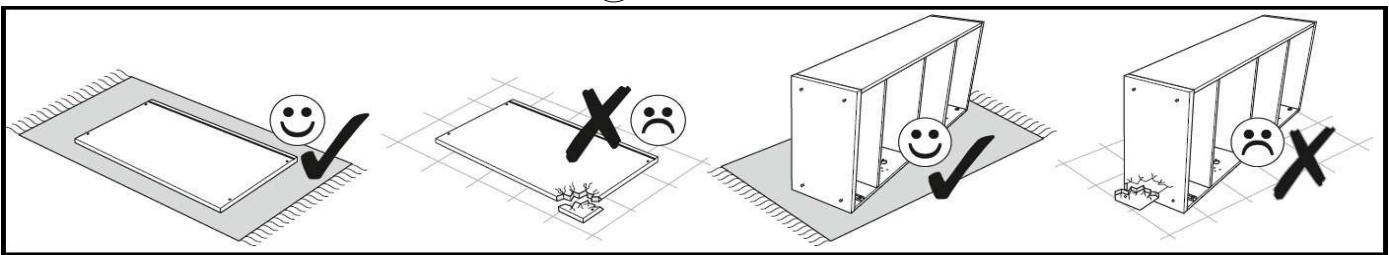

BELT

BELT 07

OP-288

Table accessories

BELT 07

 <p>A1</p>	<p>6x8mm</p>  <p>E3</p>	 <p>G</p>	<p>8 x 30</p>  <p>K</p>	<p>10x50</p>  <p>K1</p>
 <p>KM</p>	 <p>KN</p>	<p>15 x 12</p>  <p>M</p>	 <p>SDM-350-L</p>	 <p>SDM-350-R</p>
 <p>ST</p>	<p>6 x 34 mm</p>  <p>T</p>	 <p>UK-32</p>	<p>3 x 13</p>  <p>W13</p>	<p>4 x 16</p>  <p>W16</p>
<p>4 x 30 mm</p>  <p>W29</p> <p>RIGHT</p>	 <p>W60</p>	 <p>WM-53</p>	 <p>Z</p>	<p>LEFT</p>  <p>ZM01-L</p>
 <p>ZM01-R</p>				

Elements					Accessories	
NR	SYMBOL	LENGTH	WIDTH	QUANTITY	SYMBOL	QUANTITY
1	BL	500	440	1	A1	1
2	BP	500	440	1	E3	8
3	FTS1	596	245	1	G	14
4	FTS2	596	245	1	K	16
5	KBL	350	95	3	K1	6
6	KBP	350	95	3	KM	4
7	KD	542	357	1	KN	12
8	KD2	357	213	2	M	20
9	KT	528	81	1	SDM-350-L	2
10	KT2	200	81	2	SDM-350-R	2
11	LC1	568	100	3	ST	7
12	LC2	568	100	1	T	20
					UK32	2
					W13	4
					W16	8
					W29	4
					W60	6
					WM-53	2
					Z	20
					ZM01-L	1
					ZM01-R	1