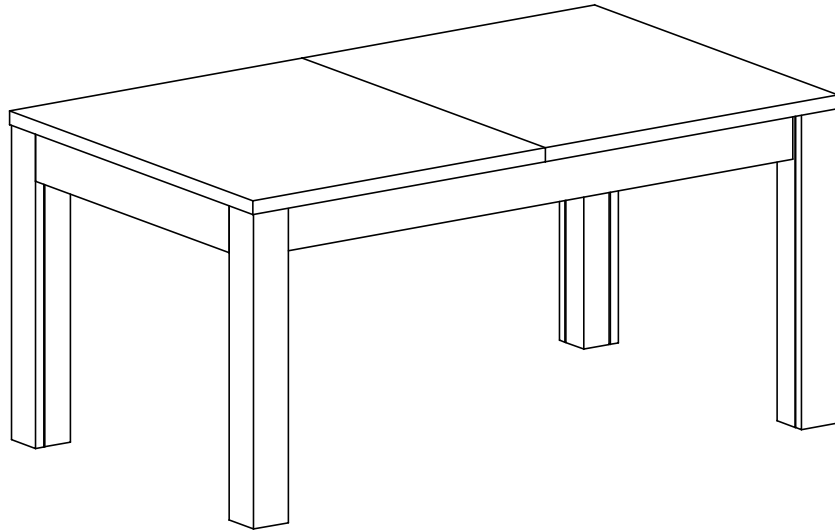

STÓŁ TEMIDO

Meblomax – Jerczyńscy Sp. J.
Mianowice, ul. Wieruszowska 44
63-600 Kępno
e-mail: meblomax@meblomax.com
tel. +48 62 7826261

		G16  4x20 x84		P4  x12	
T8  x8	B5  x16	B6  x16	H13  x1		
G34  3x16 x32	K5  x8	K1  ø15x13,2 x4	K2  ø15x15,5 x12	K6  x4	
G2  x1	N50  M6 x16	B1  ø8x35 x20	W7  x12		