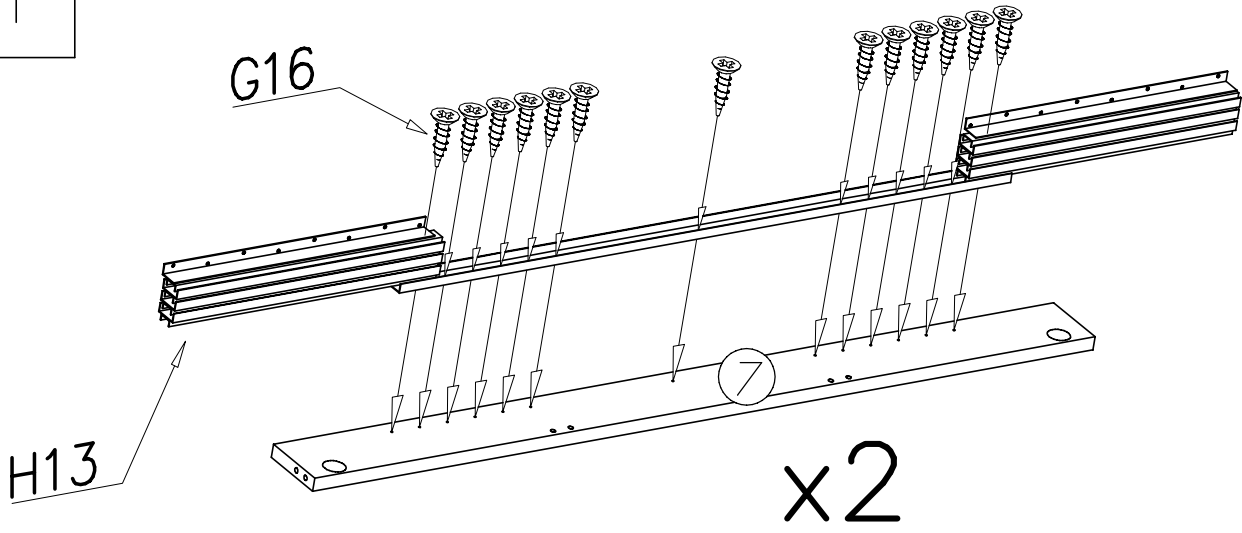

STÓŁ TEMIDO

Meblomax – Jerczyńscy Sp. J.
Mianowice, ul. Wieruszowska 44
63-600 Kępno
e-mail: meblomax@meblomax.com
tel. +48 62 7826261

		G16  4x20 x84		P4  x12	
T8  x8	B5  x16	B6  x16	H13  x1		
G34  3x16 x32	K5  x8	K1  ø15x13,2 x4	K2  ø15x15,5 x12	K6  x4	
G2  x1	N50  M6 x16	B1  ø8x35 x20	W7  x12		

I

II

III

X2

IV

X2

G16