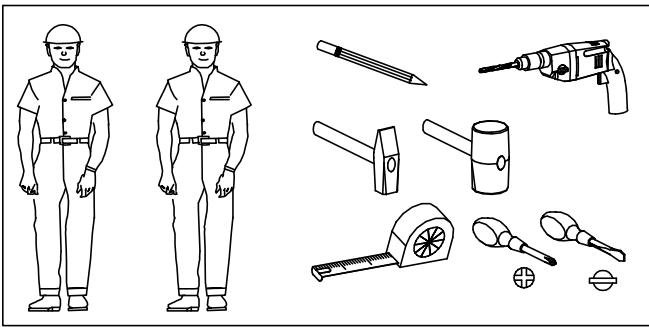

STÓŁ TEMIDO

Meblomax – Jerczyńscy Sp. J.
Mianowice, ul. Wieruszowska 44
63-600 Kępno
e-mail: meblomax@meblomax.com
tel. +48 62 7826261

		G16  4x20 x84		P4  x12	
T8  x8	B5  x16	B6  x16	H13  x1		
G34  3x16 x32	K5  x8	K1  ø15x13,2 x4	K2  ø15x15,5 x12	K6  x4	
G2  x1	N50  M6 x16	B1  ø8x35 x20	W7  x12		