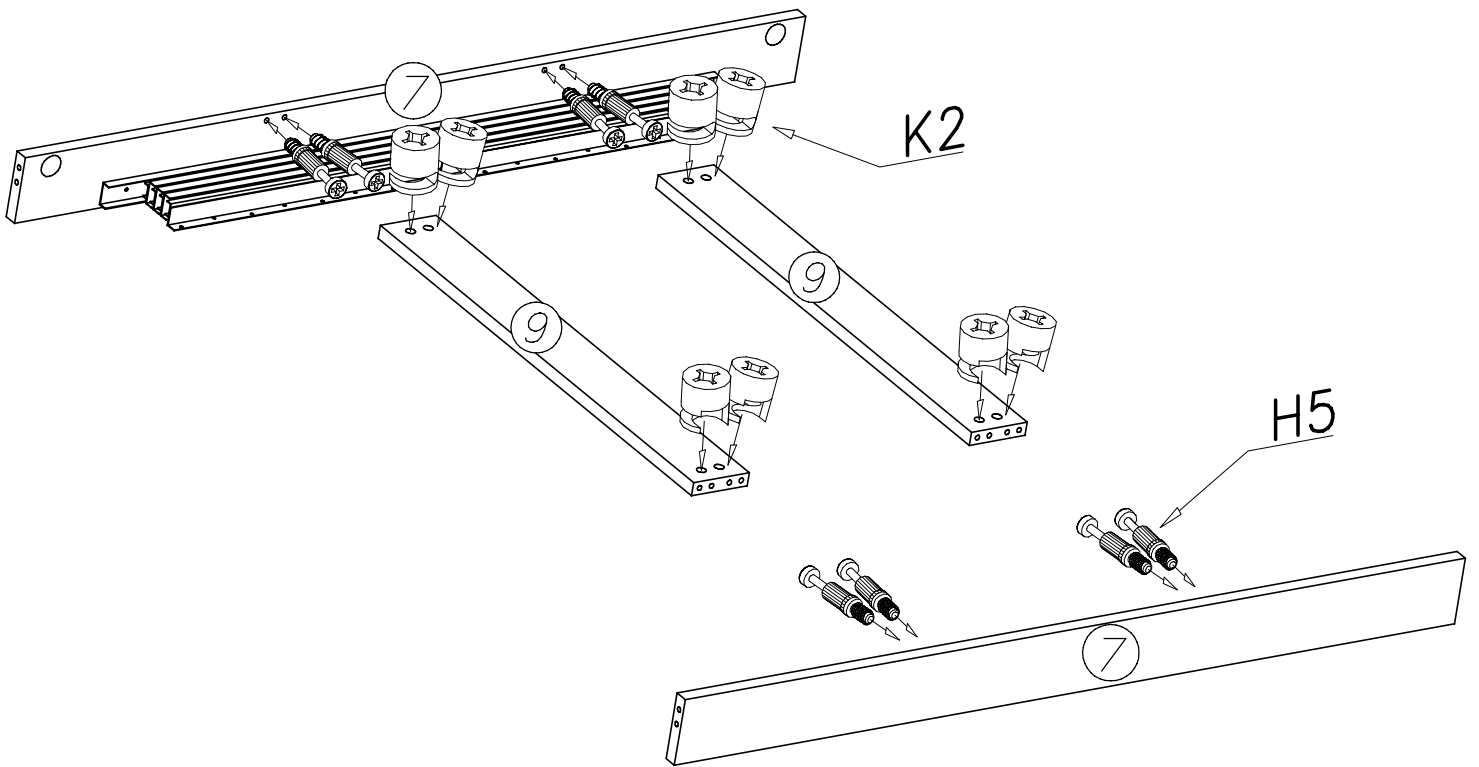

STÓŁ TEMIDO

Meblomax – Jerczyńscy Sp. J.
Mianowice, ul. Wieruszowska 44
63-600 Kępno
e-mail: meblomax@meblomax.com
tel. +48 62 7826261

		G16  4x20 x84		P4  x12	
T8  x8	B5  x16	B6  x16	H13  x1		
G34  3x16 x32	K5  x8	K1  ø15x13,2 x4	K2  ø15x15,5 x12	K6  x4	
G2  x1	N50  M6 x16	B1  ø8x35 x20	W7  x12		

I

II

III

X2

IV

X2

G16