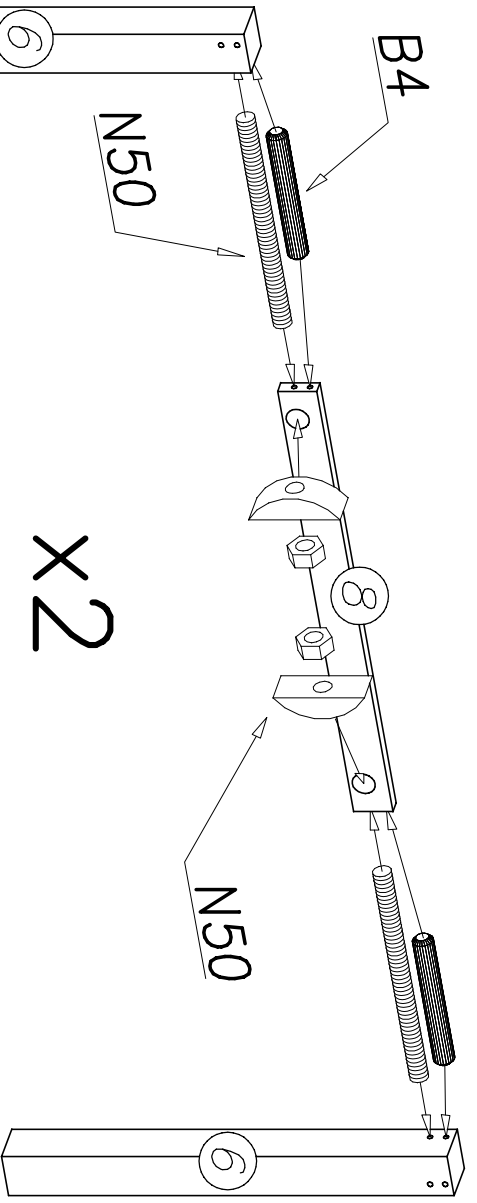

STÓŁ TEMIDO

Meblomax – Jerczyńscy Sp. J.
Mianowice, ul. Wieruszowska 44
63-600 Kępno
e-mail: meblomax@meblomax.com
tel. +48 62 7826261

		G16  4x20 x84		P4  x12	
T8  x8	B5  x16	B6  x16	H13  x1		
G34  3x16 x32	K5  x8	K1  ø15x13,2 x4	K2  ø15x15,5 x12	K6  x4	
G2  x1	N50  M6 x16	B1  ø8x35 x20	W7  x12		

I

II

III

X2

IV

X2

G16