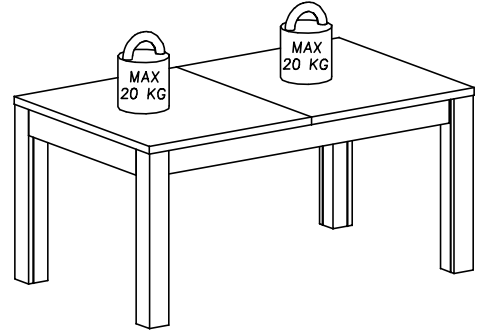

STÓŁ TEMIDO

Meblomax – Jerczyńscy Sp. J.
Mianowice, ul. Wieruszowska 44
63-600 Kępno
e-mail: meblomax@meblomax.com
tel. +48 62 7826261

		G16  4x20 x84		P4  x12	
T8  x8	B5  x16	B6  x16	H13  x1		
G34  3x16 x32	K5  x8	K1  ø15x13,2 x4	K2  ø15x15,5 x12	K6  x4	
G2  x1	N50  M6 x16	B1  ø8x35 x20	W7  x12		