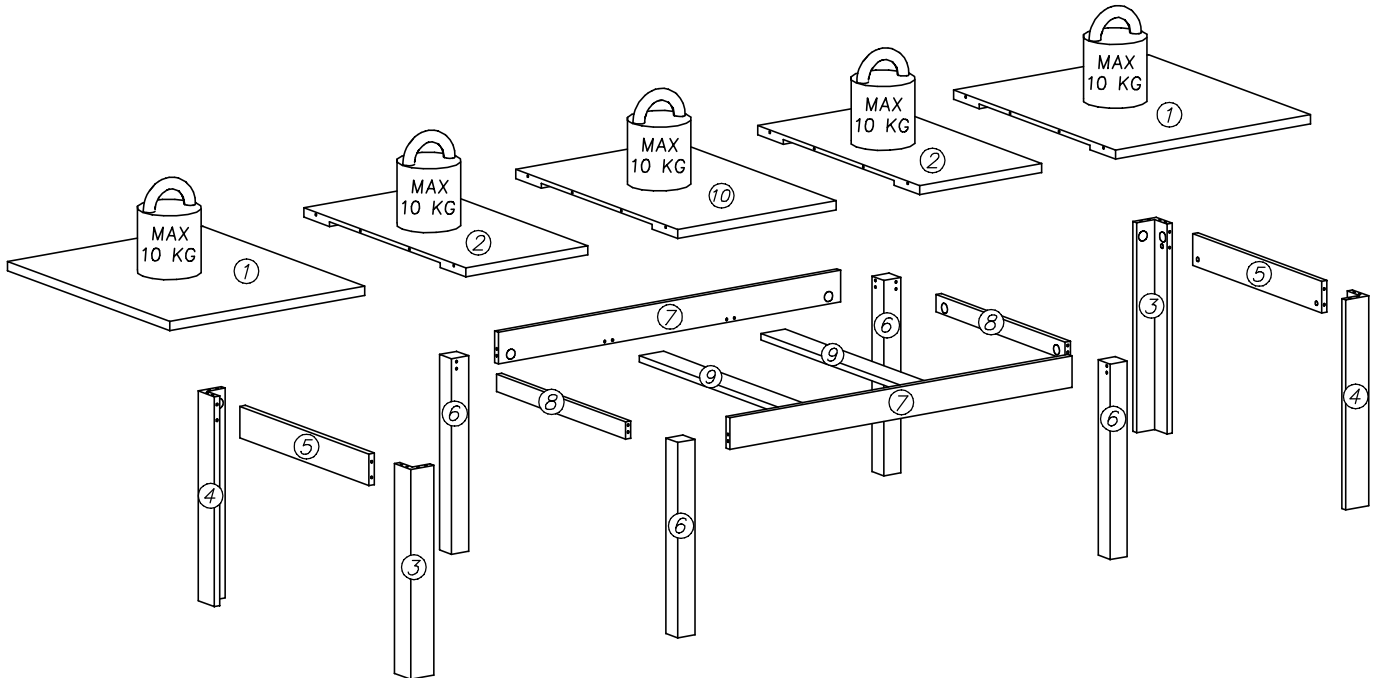

STÓŁ TEMIDO

Meblomax – Jerczyńscy Sp. J.
Mianowice, ul. Wieruszowska 44
63-600 Kępno
e-mail: meblomax@meblomax.com
tel. +48 62 7826261

		G16  4x20 x84		P4  x12	
T8  x8	B5  x16	B6  x16	H13  x1		
G34  3x16 x32	K5  x8	K1  ø15x13,2 x4	K2  ø15x15,5 x12	K6  x4	
G2  x1	N50  M6 x16	B1  ø8x35 x20	W7  x12		

I

II

III

X2

IV

X2

G16