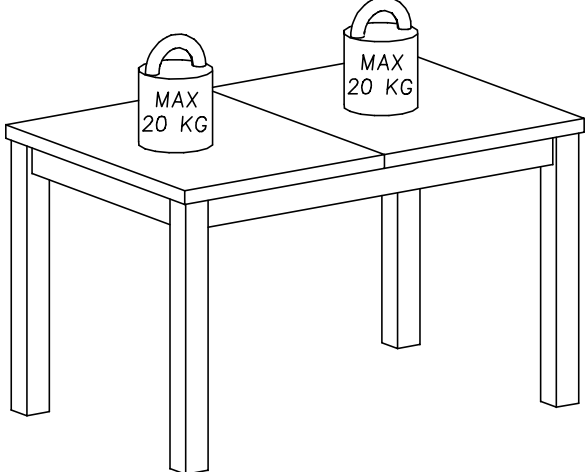

STÓŁ VERDO

0,5h

Meblomax – Jerczyńscy Sp. J.
Mianowice, ul. Wieruszowska 44
63-600 Kępno
e-mail: meblomax@meblomax.com
tel. +48 62 7826261

K1  x8	K5  x8	G11  4x16 x24	W7  x8	Z6  x1
N32  x8	B5  x8	B6  x8	H14  850mm x2	
R1  x4	N3  x8	N5  x8	M15  x4	G4  3,5x16 x40