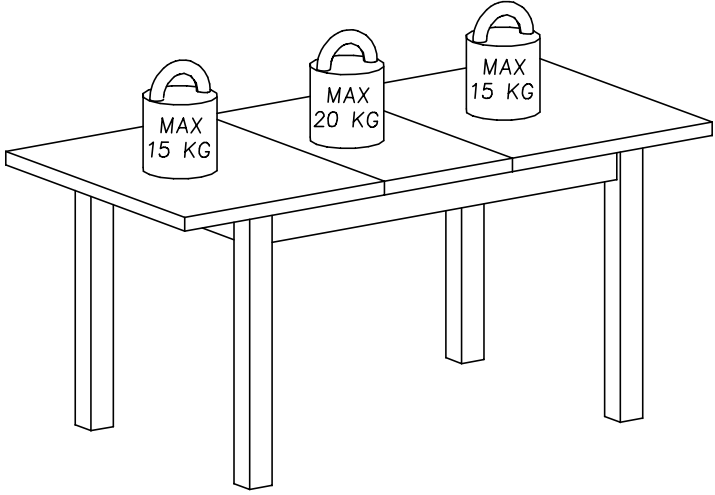

STÓŁ VERDO

0,5h

Meblomax – Jerczyńscy Sp. J.
Mianowice, ul. Wieruszowska 44
63-600 Kępno
e-mail: meblomax@meblomax.com
tel. +48 62 7826261

K1  x8	K5  x8	G11  4x16 x24	W7  x8	Z6  x1
N32  x8	B5  x8	B6  x8	H14  850mm x2	
R1  x4	N3  x8	N5  x8	M15  x4	G4  3,5x16 x40