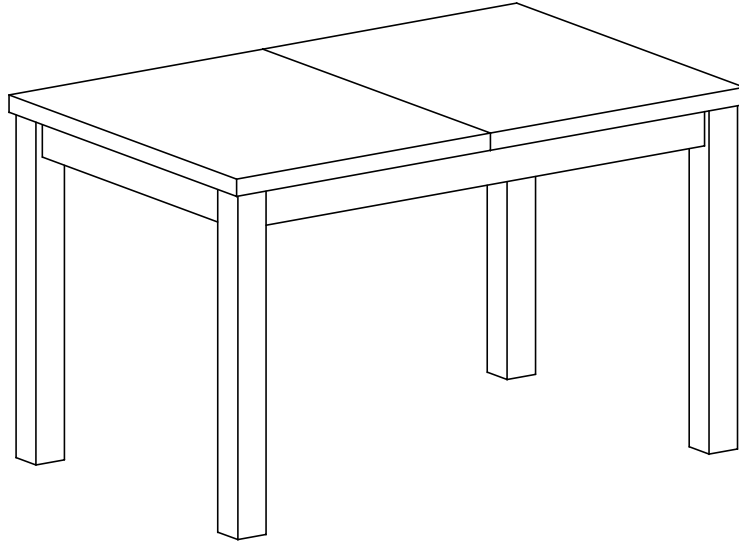

STÓŁ VERDO

0,5h

Meblomax – Jerczyńscy Sp. J.
Mianowice, ul. Wieruszowska 44
63-600 Kępno
e-mail: meblomax@meblomax.com
tel. +48 62 7826261

K1  x8	K5  x8	G11  4x16 x24	W7  x8	Z6  x1
N32  x8	B5  x8	B6  x8	H14  850mm x2	
R1  x4	N3  x8	N5  x8	M15  x4	G4  3,5x16 x40