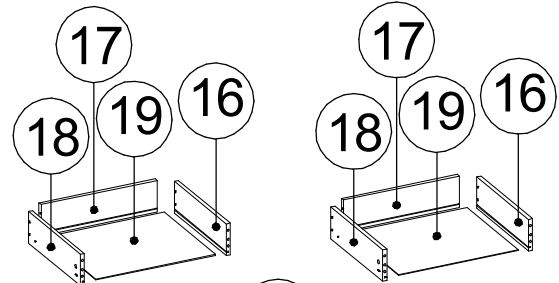

RUBEN H

120 min

Element symbol	Measurements					Code	Paket
1	1701	600	16	1	1001	1/3	
2	1701	600	16	1	1002	1/3	
3	1948	583	16	1	1003	2/3	
4	1948	583	16	1	1004	2/3	
5	1948	563	16	1	1010	2/3	
6	479.5	563	16	1	1024	1/3	
7	523	563	16	1	1025	2/3	

8	1087	563	16	1	1036	1/1
9	564	553	16	4		2/3
10	1948	65	16	1	1007	1/1
11	1948	65	16	1	1006	1/3
12	1941	520	19	1	1008	1/3
13	1457	520	16	4	1008	2/3
14	1941	520	19	1	1011	1/3
15	240	520	16	1	1026	2/3

16	400	120	16	2	1027	1/1
17	449.5	120	16	2	1028	2/3
18	400	120	16	2	1029	3/3
19	464.5	396.5	3	2		3/3
20	1962	579	3	1		3/3
21	1962	1102	3	1		3/3
22	520	247	19	1		3/3