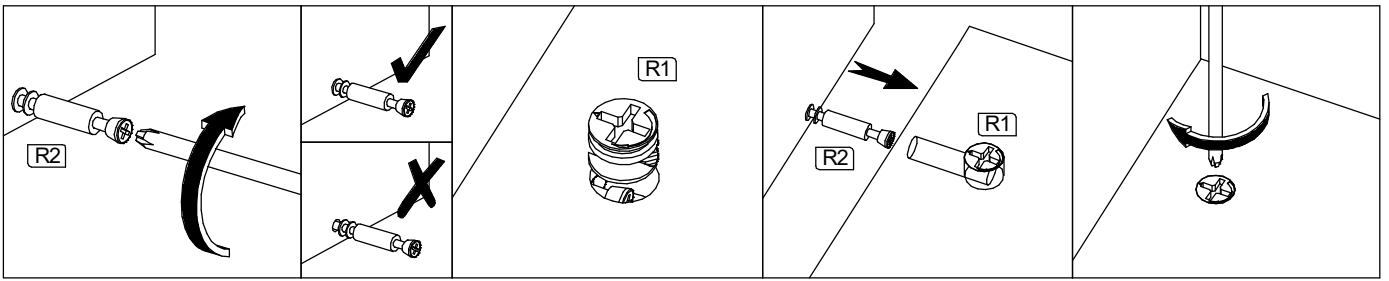

RUBEN H

120 min

Element symbol	Measurements					Code	Paket
1	1701	600	16	1	1001	1/3	
2	1701	600	16	1	1002	1/3	
3	1948	583	16	1	1003	2/3	
4	1948	583	16	1	1004	2/3	
5	1948	563	16	1	1010	2/3	
6	479.5	563	16	1	1024	1/3	
7	523	563	16	1	1025	2/3	

8	1087	563	16	1	1036	1/1
9	564	553	16	4		2/3
10	1948	65	16	1	1007	1/1
11	1948	65	16	1	1006	1/3
12	1941	520	19	1	1008	1/3
13	1457	520	16	4	1008	2/3
14	1941	520	19	1	1011	1/3
15	240	520	16	1	1026	2/3

16	400	120	16	2	1027	1/1
17	449.5	120	16	2	1028	2/3
18	400	120	16	2	1029	3/3
19	464.5	396.5	3	2		3/3
20	1962	579	3	1		3/3
21	1962	1102	3	1		3/3
22	520	247	19	1		3/3