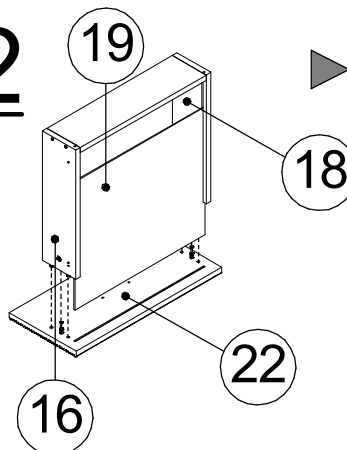

RUBEN H

120 min

Element symbol	Measurements					Code	Paket
1	1701	600	16	1	1001	1/3	
2	1701	600	16	1	1002	1/3	
3	1948	583	16	1	1003	2/3	
4	1948	583	16	1	1004	2/3	
5	1948	563	16	1	1010	2/3	
6	479.5	563	16	1	1024	1/3	
7	523	563	16	1	1025	2/3	

8	1087	563	16	1	1036	1/1
9	564	553	16	4		2/3
10	1948	65	16	1	1007	1/1
11	1948	65	16	1	1006	1/3
12	1941	520	19	1	1008	1/3
13	1457	520	16	4	1008	2/3
14	1941	520	19	1	1011	1/3
15	240	520	16	1	1026	2/3

16	400	120	16	2	1027	1/1
17	449.5	120	16	2	1028	2/3
18	400	120	16	2	1029	3/3
19	464.5	396.5	3	2		3/3
20	1962	579	3	1		3/3
21	1962	1102	3	1		3/3
22	520	247	19	1		3/3

▶ 1

▶ 6

▶ 7

8

9

▶ 10

▶ 11

▶ 12

▶ 13

▶ 1

▶ 2

▶ 2

▶ **3**

▶ **3**

▶ **14**