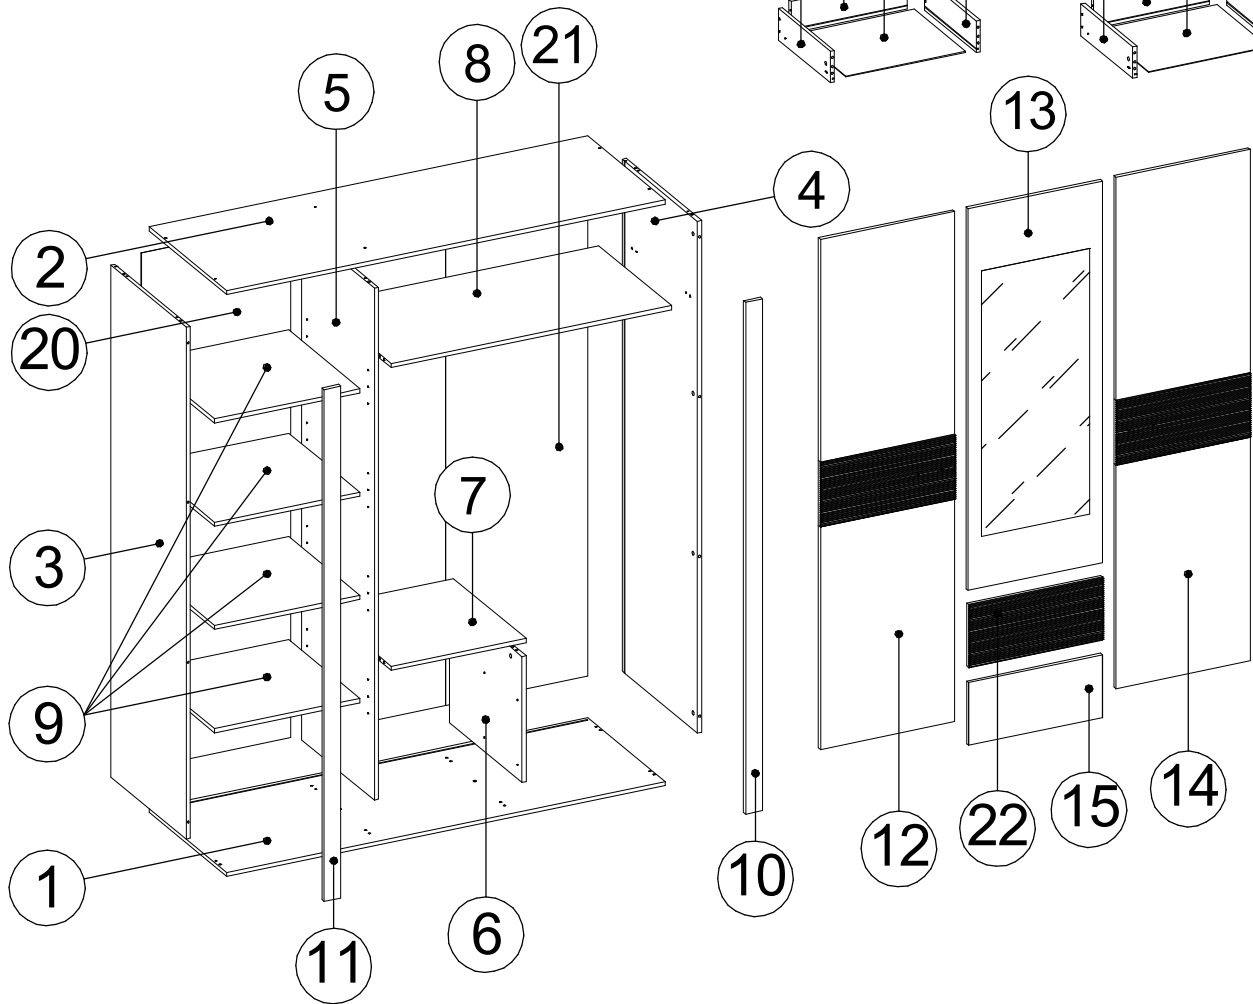

RUBEN H

120 min

Element symbol	Measurements					Code	Paket
1	1701	600	16	1	1001	1/3	
2	1701	600	16	1	1002	1/3	
3	1948	583	16	1	1003	2/3	
4	1948	583	16	1	1004	2/3	
5	1948	563	16	1	1010	2/3	
6	479.5	563	16	1	1024	1/3	
7	523	563	16	1	1025	2/3	

8	1087	563	16	1	1036	1/1
9	564	553	16	4		2/3
10	1948	65	16	1	1007	1/1
11	1948	65	16	1	1006	1/3
12	1941	520	19	1	1008	1/3
13	1457	520	16	4	1008	2/3
14	1941	520	19	1	1011	1/3
15	240	520	16	1	1026	2/3

16	400	120	16	2	1027	1/1
17	449.5	120	16	2	1028	2/3
18	400	120	16	2	1029	3/3
19	464.5	396.5	3	2		3/3
20	1962	579	3	1		3/3
21	1962	1102	3	1		3/3
22	520	247	19	1		3/3