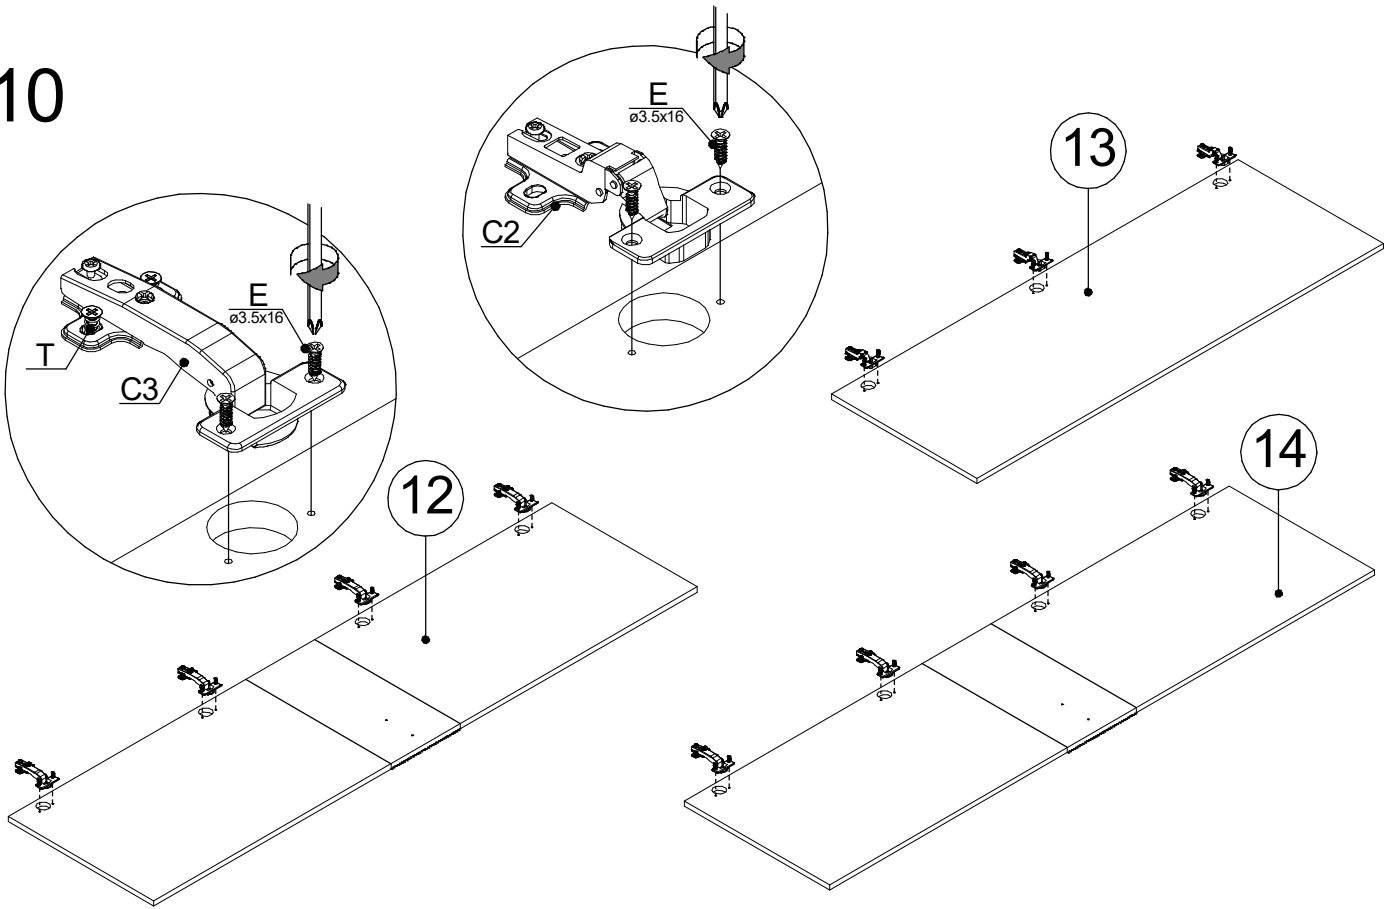

RUBEN H

120 min

Element symbol	Measurements					Code	Paket
1	1701	600	16	1	1001	1/3	
2	1701	600	16	1	1002	1/3	
3	1948	583	16	1	1003	2/3	
4	1948	583	16	1	1004	2/3	
5	1948	563	16	1	1010	2/3	
6	479.5	563	16	1	1024	1/3	
7	523	563	16	1	1025	2/3	

8	1087	563	16	1	1036	1/1
9	564	553	16	4		2/3
10	1948	65	16	1	1007	1/1
11	1948	65	16	1	1006	1/3
12	1941	520	19	1	1008	1/3
13	1457	520	16	4	1008	2/3
14	1941	520	19	1	1011	1/3
15	240	520	16	1	1026	2/3

16	400	120	16	2	1027	1/1
17	449.5	120	16	2	1028	2/3
18	400	120	16	2	1029	3/3
19	464.5	396.5	3	2		3/3
20	1962	579	3	1		3/3
21	1962	1102	3	1		3/3
22	520	247	19	1		3/3

▶ 1

▶ 6

▶ 7

8

9

▶ 10

▶ 11

▶ 12