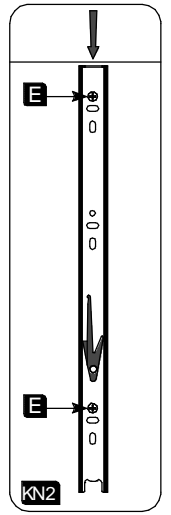

RUBEN H

120 min

Element symbol	Measurements					Code	Paket
1	1701	600	16	1	1001	1/3	
2	1701	600	16	1	1002	1/3	
3	1948	583	16	1	1003	2/3	
4	1948	583	16	1	1004	2/3	
5	1948	563	16	1	1010	2/3	
6	479.5	563	16	1	1024	1/3	
7	523	563	16	1	1025	2/3	

8	1087	563	16	1	1036	1/1
9	564	553	16	4		2/3
10	1948	65	16	1	1007	1/1
11	1948	65	16	1	1006	1/3
12	1941	520	19	1	1008	1/3
13	1457	520	16	4	1008	2/3
14	1941	520	19	1	1011	1/3
15	240	520	16	1	1026	2/3

16	400	120	16	2	1027	1/1
17	449.5	120	16	2	1028	2/3
18	400	120	16	2	1029	3/3
19	464.5	396.5	3	2		3/3
20	1962	579	3	1		3/3
21	1962	1102	3	1		3/3
22	520	247	19	1		3/3

▶ 1

▶ 6

▶ 7

8

9

▶ 10

▶ 11

▶ 12

▶ 13

▶ 1

▶ 2

▶ 2

▶ **3**

▶ **3**

▶ **14**