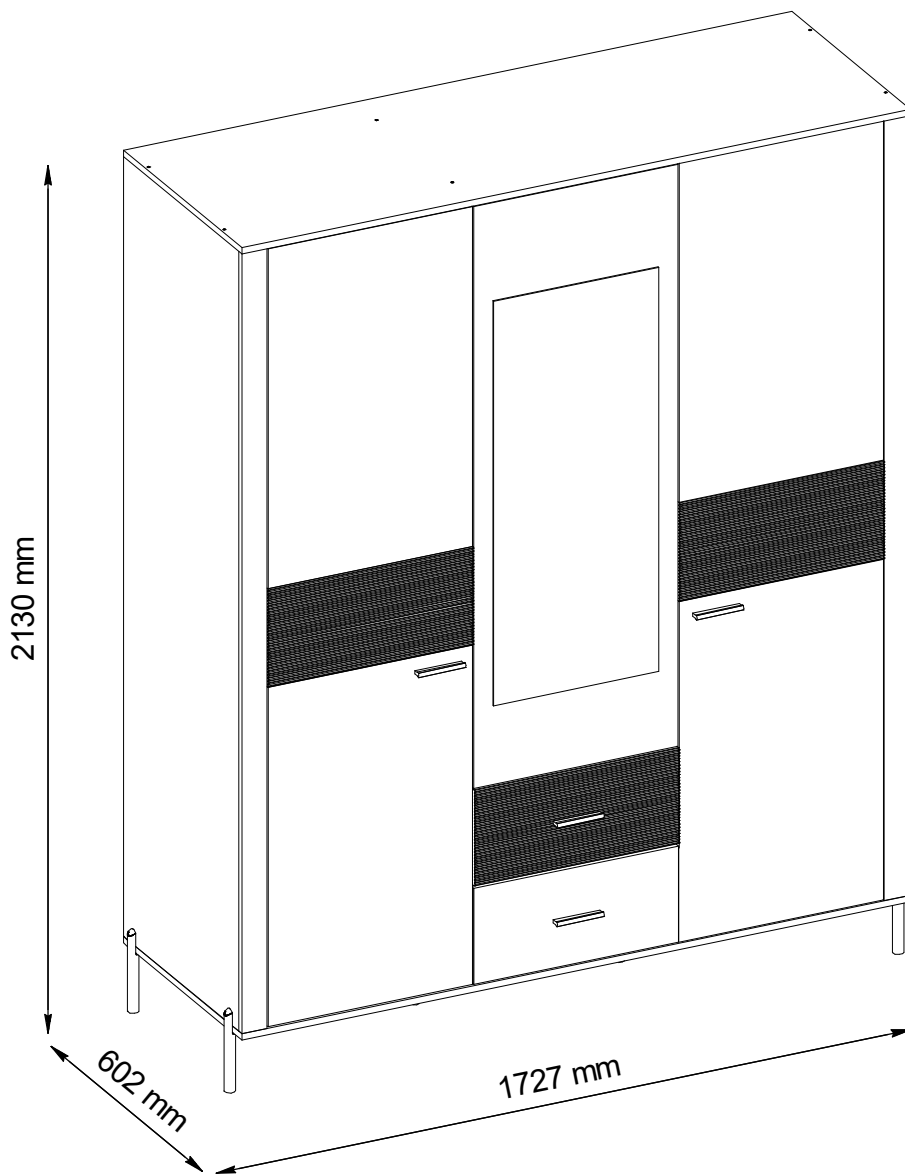

RUBEN H

120 min

Element symbol	Measurements					Code	Paket
1	1701	600	16	1	1001	1/3	
2	1701	600	16	1	1002	1/3	
3	1948	583	16	1	1003	2/3	
4	1948	583	16	1	1004	2/3	
5	1948	563	16	1	1010	2/3	
6	479.5	563	16	1	1024	1/3	
7	523	563	16	1	1025	2/3	

8	1087	563	16	1	1036	1/1
9	564	553	16	4		2/3
10	1948	65	16	1	1007	1/1
11	1948	65	16	1	1006	1/3
12	1941	520	19	1	1008	1/3
13	1457	520	16	4	1008	2/3
14	1941	520	19	1	1011	1/3
15	240	520	16	1	1026	2/3

16	400	120	16	2	1027	1/1
17	449.5	120	16	2	1028	2/3
18	400	120	16	2	1029	3/3
19	464.5	396.5	3	2		3/3
20	1962	579	3	1		3/3
21	1962	1102	3	1		3/3
22	520	247	19	1		3/3