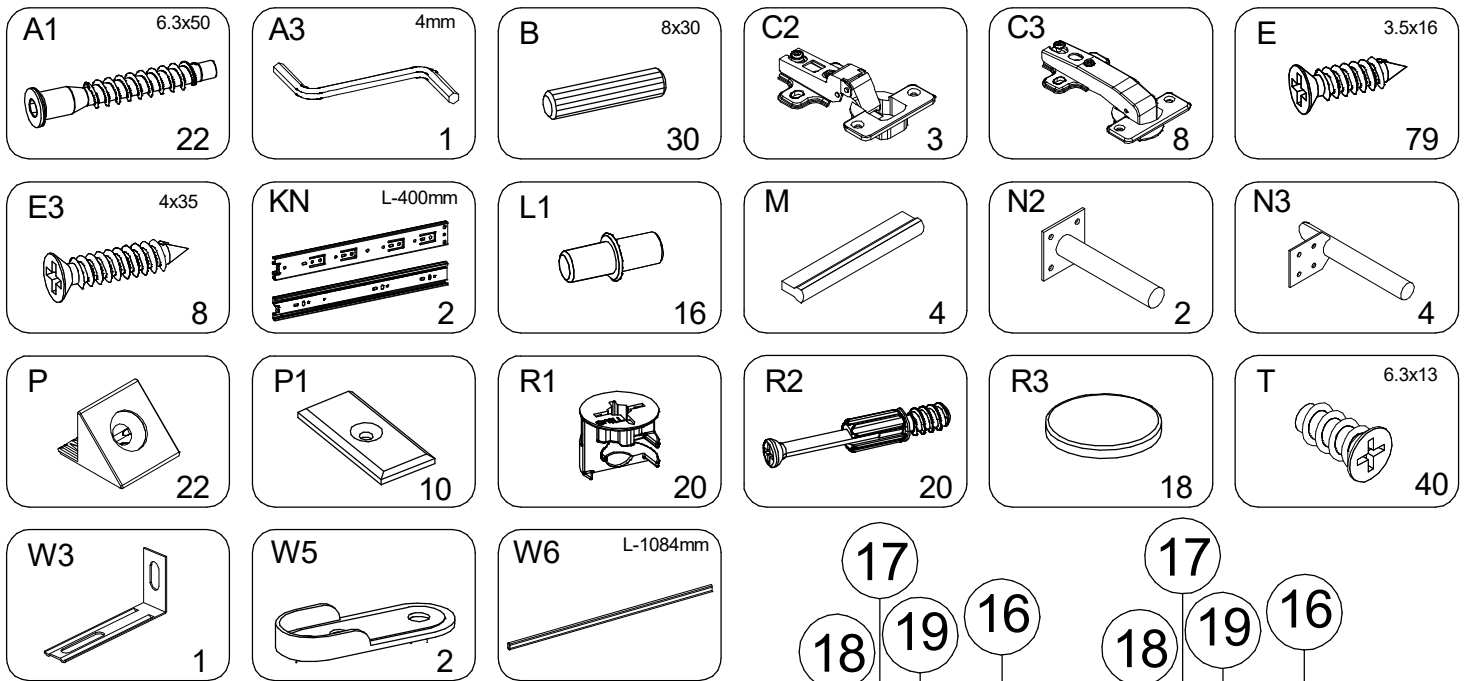

RUBEN H

120 min

Element symbol	Measurements					Code	Paket
1	1701	600	16	1	1001	1/3	
2	1701	600	16	1	1002	1/3	
3	1948	583	16	1	1003	2/3	
4	1948	583	16	1	1004	2/3	
5	1948	563	16	1	1010	2/3	
6	479.5	563	16	1	1024	1/3	
7	523	563	16	1	1025	2/3	

8	1087	563	16	1	1036	1/1
9	564	553	16	4		2/3
10	1948	65	16	1	1007	1/1
11	1948	65	16	1	1006	1/3
12	1941	520	19	1	1008	1/3
13	1457	520	16	4	1008	2/3
14	1941	520	19	1	1011	1/3
15	240	520	16	1	1026	2/3

16	400	120	16	2	1027	1/1
17	449.5	120	16	2	1028	2/3
18	400	120	16	2	1029	3/3
19	464.5	396.5	3	2		3/3
20	1962	579	3	1		3/3
21	1962	1102	3	1		3/3
22	520	247	19	1		3/3

▶ 1

▶ 6

▶ 7

8

9

▶ 10

▶ 11

▶ 12