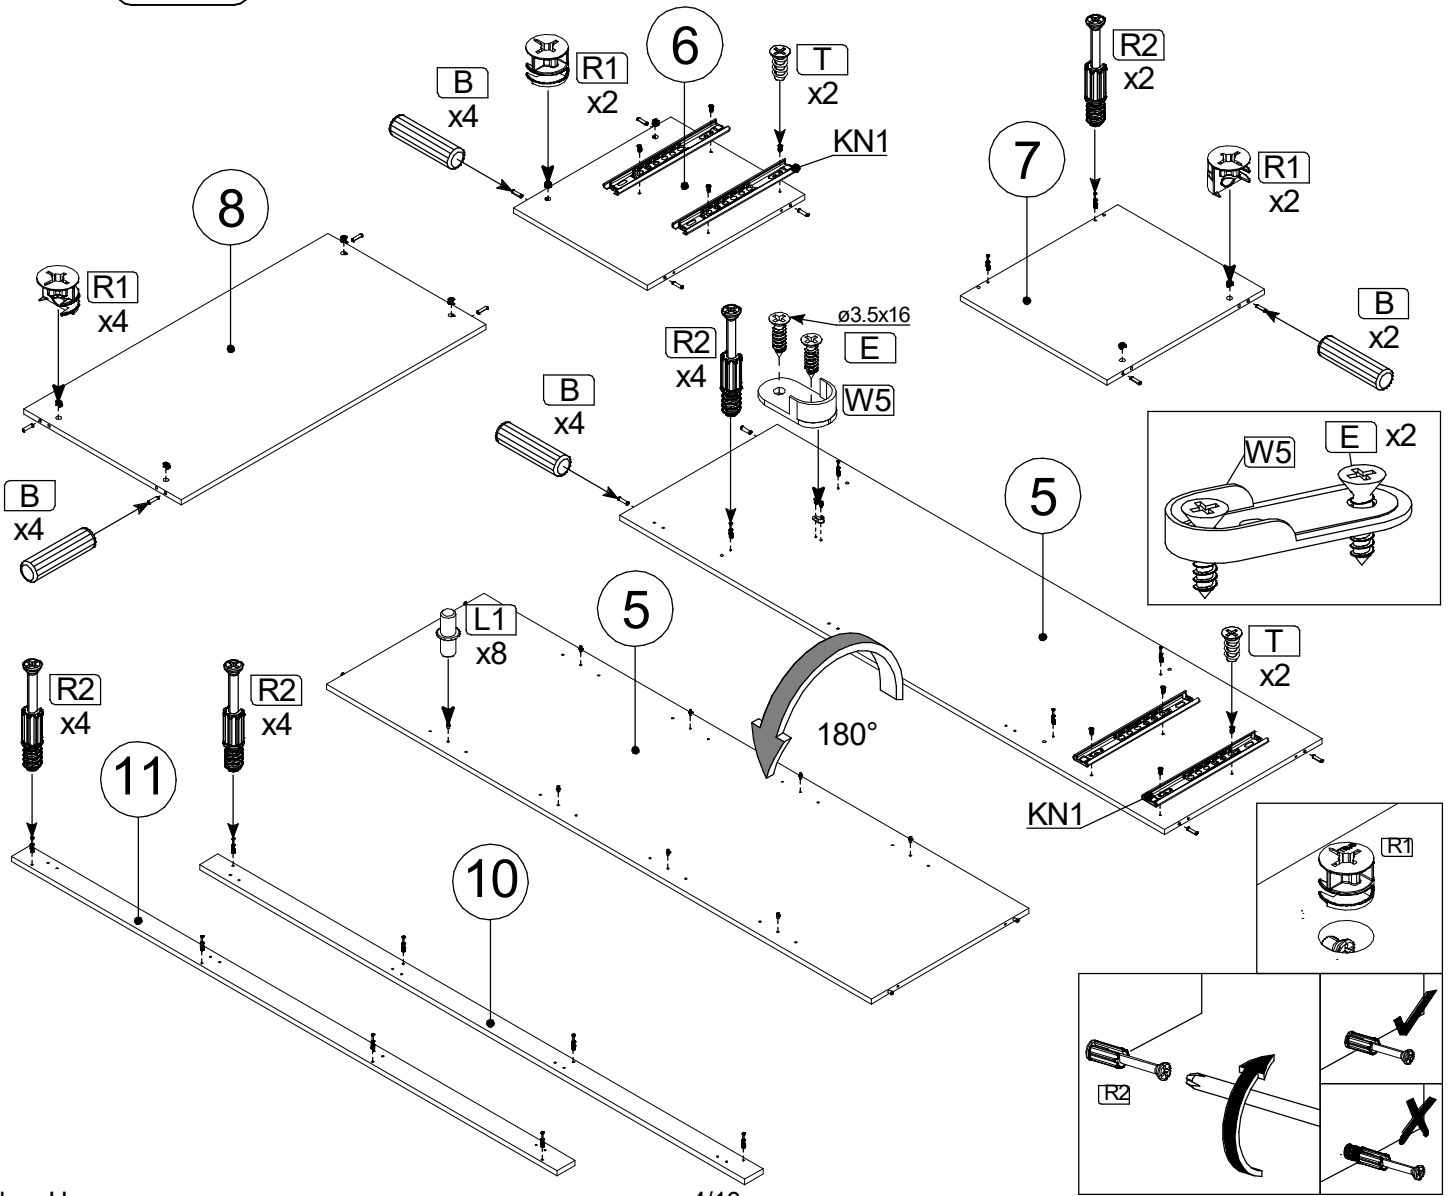

RUBEN H

120 min

Element symbol	Measurements					Code	Paket
1	1701	600	16	1	1001	1/3	
2	1701	600	16	1	1002	1/3	
3	1948	583	16	1	1003	2/3	
4	1948	583	16	1	1004	2/3	
5	1948	563	16	1	1010	2/3	
6	479.5	563	16	1	1024	1/3	
7	523	563	16	1	1025	2/3	

8	1087	563	16	1	1036	1/1
9	564	553	16	4		2/3
10	1948	65	16	1	1007	1/1
11	1948	65	16	1	1006	1/3
12	1941	520	19	1	1008	1/3
13	1457	520	16	4	1008	2/3
14	1941	520	19	1	1011	1/3
15	240	520	16	1	1026	2/3

16	400	120	16	2	1027	1/1
17	449.5	120	16	2	1028	2/3
18	400	120	16	2	1029	3/3
19	464.5	396.5	3	2		3/3
20	1962	579	3	1		3/3
21	1962	1102	3	1		3/3
22	520	247	19	1		3/3

▶ 1

▶ 6

▶ 7

8

9

▶ 10

▶ 11

▶ 12