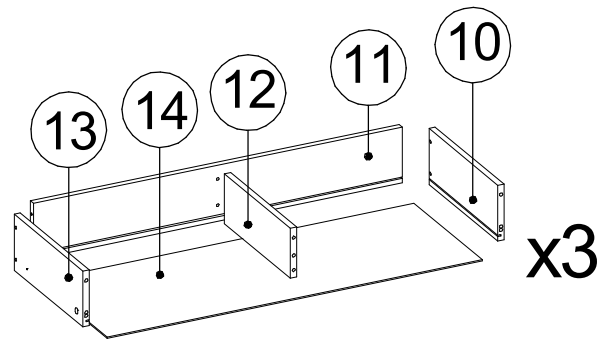

RUBEN L

140 min

Element symbol	Measurements				Code	Paket
1	1160	420	16	1	1001	1/3
2	1160	420	16	1	1002	1/3
3	753	403	16	1	1003	2/3
4	753	403	16	1	1004	2/3
5	753	383	16	1	1005	2/3
6	753	383	16	1	1006	1/3

7	753	65	16	1	1022	2/3
8	753	65	16	1	1023	1/1
9	1025	247	16	2	1007	2/3
10	350	140	16	3	1008	1/1
11	939.5	140	16	3	1009	1/3
12	334	125	16	3	1025	1/3
13	350	140	16	3	1010	2/3

14	954.5	346.5	16	3		1/3
15	1140	762	3	1	1024	2/3
16	1027	249	19	1	3017	1/1