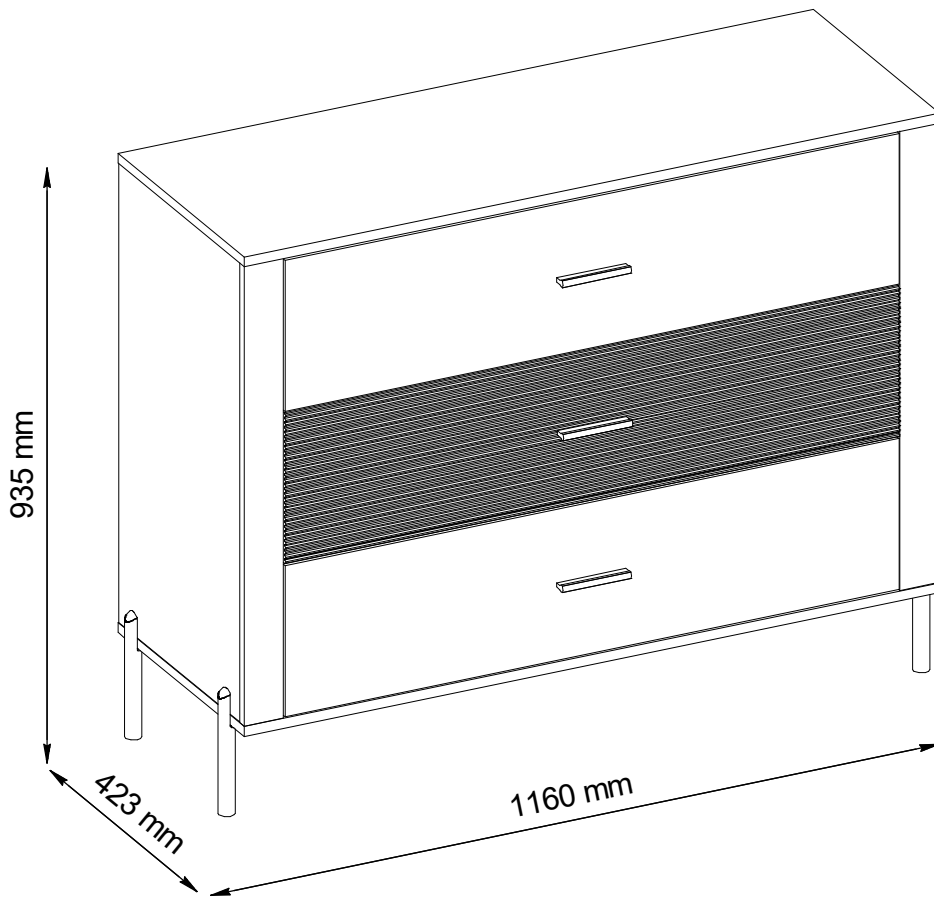

RUBEN L

140 min

Element symbol	Measurements				Code	Paket
1	1160	420	16	1	1001	1/3
2	1160	420	16	1	1002	1/3
3	753	403	16	1	1003	2/3
4	753	403	16	1	1004	2/3
5	753	383	16	1	1005	2/3
6	753	383	16	1	1006	1/3

7	753	65	16	1	1022	2/3
8	753	65	16	1	1023	1/1
9	1025	247	16	2	1007	2/3
10	350	140	16	3	1008	1/1
11	939.5	140	16	3	1009	1/3
12	334	125	16	3	1025	1/3
13	350	140	16	3	1010	2/3

14	954.5	346.5	16	3		1/3
15	1140	762	3	1	1024	2/3
16	1027	249	19	1	3017	1/1