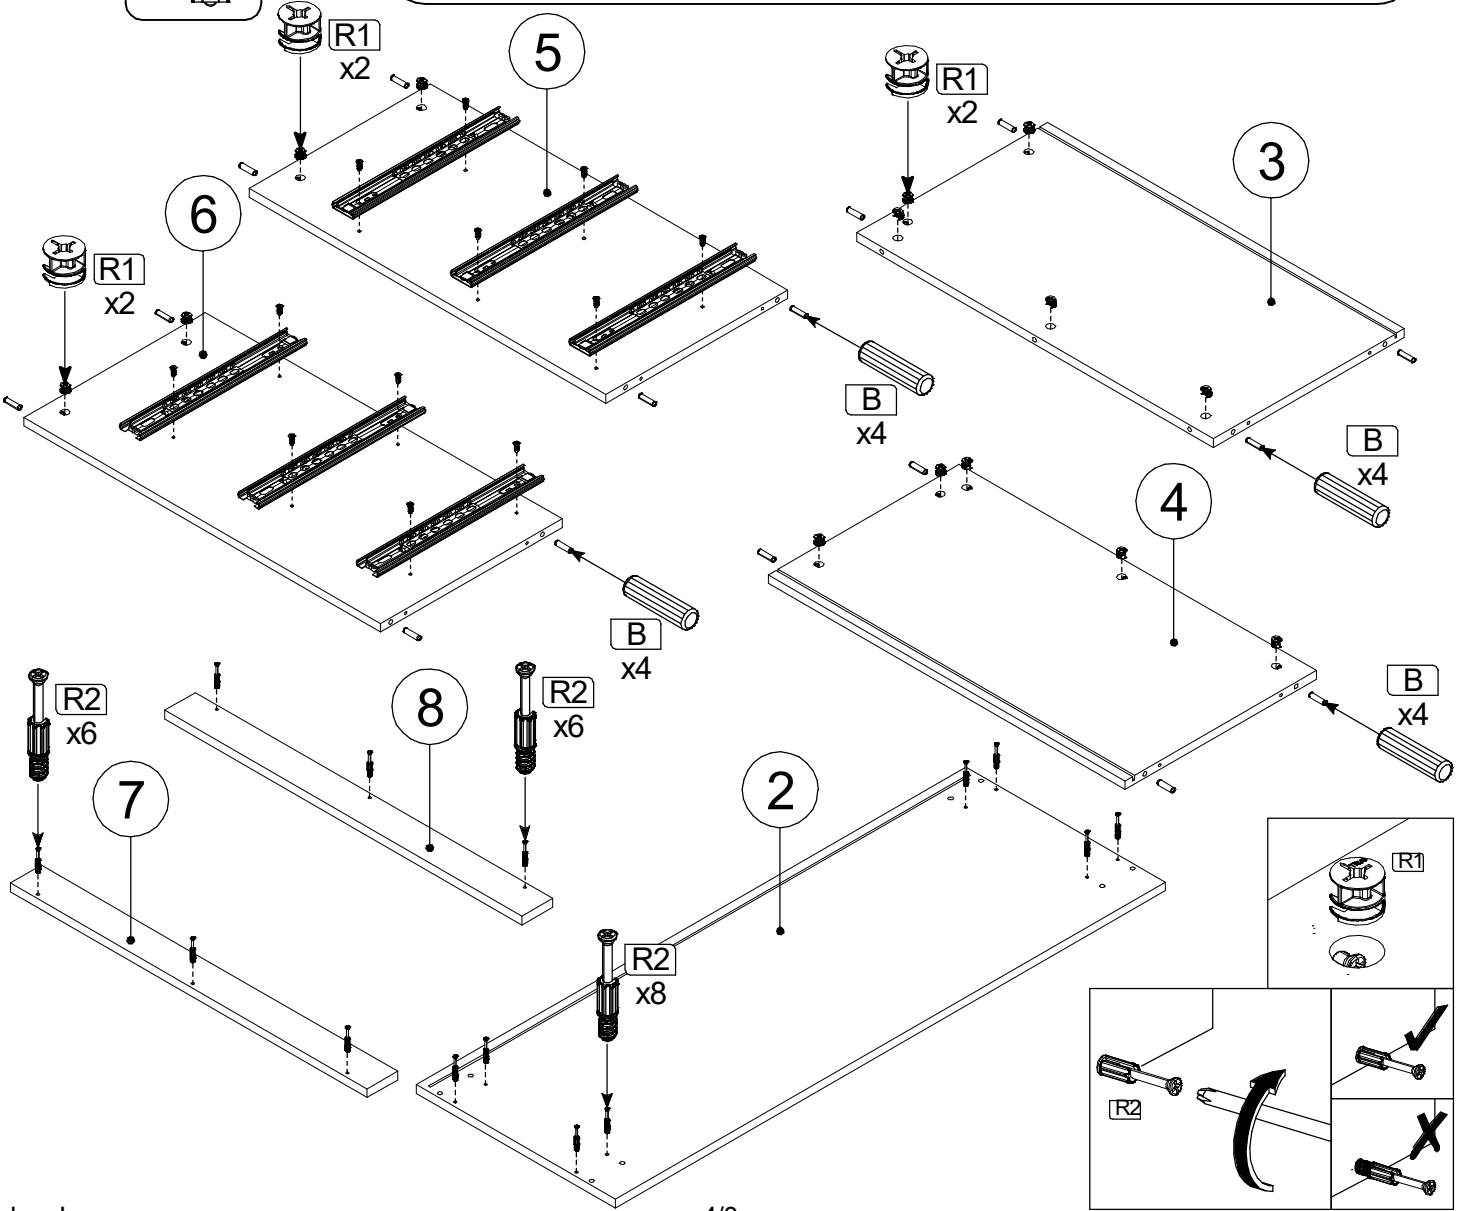

RUBEN L

140 min

Element symbol	Measurements				Code	Paket
1	1160	420	16	1	1001	1/3
2	1160	420	16	1	1002	1/3
3	753	403	16	1	1003	2/3
4	753	403	16	1	1004	2/3
5	753	383	16	1	1005	2/3
6	753	383	16	1	1006	1/3

7	753	65	16	1	1022	2/3
8	753	65	16	1	1023	1/1
9	1025	247	16	2	1007	2/3
10	350	140	16	3	1008	1/1
11	939.5	140	16	3	1009	1/3
12	334	125	16	3	1025	1/3
13	350	140	16	3	1010	2/3

14	954.5	346.5	16	3		1/3
15	1140	762	3	1	1024	2/3
16	1027	249	19	1	3017	1/1

▶ 1

▶ 2

▶ 3

▶ 4

▶ 5

▶ 6

▶ 1

▶ 2

▶ 2

▶ 3

▶ 3

▶ 4

▶ 4

▶ 7