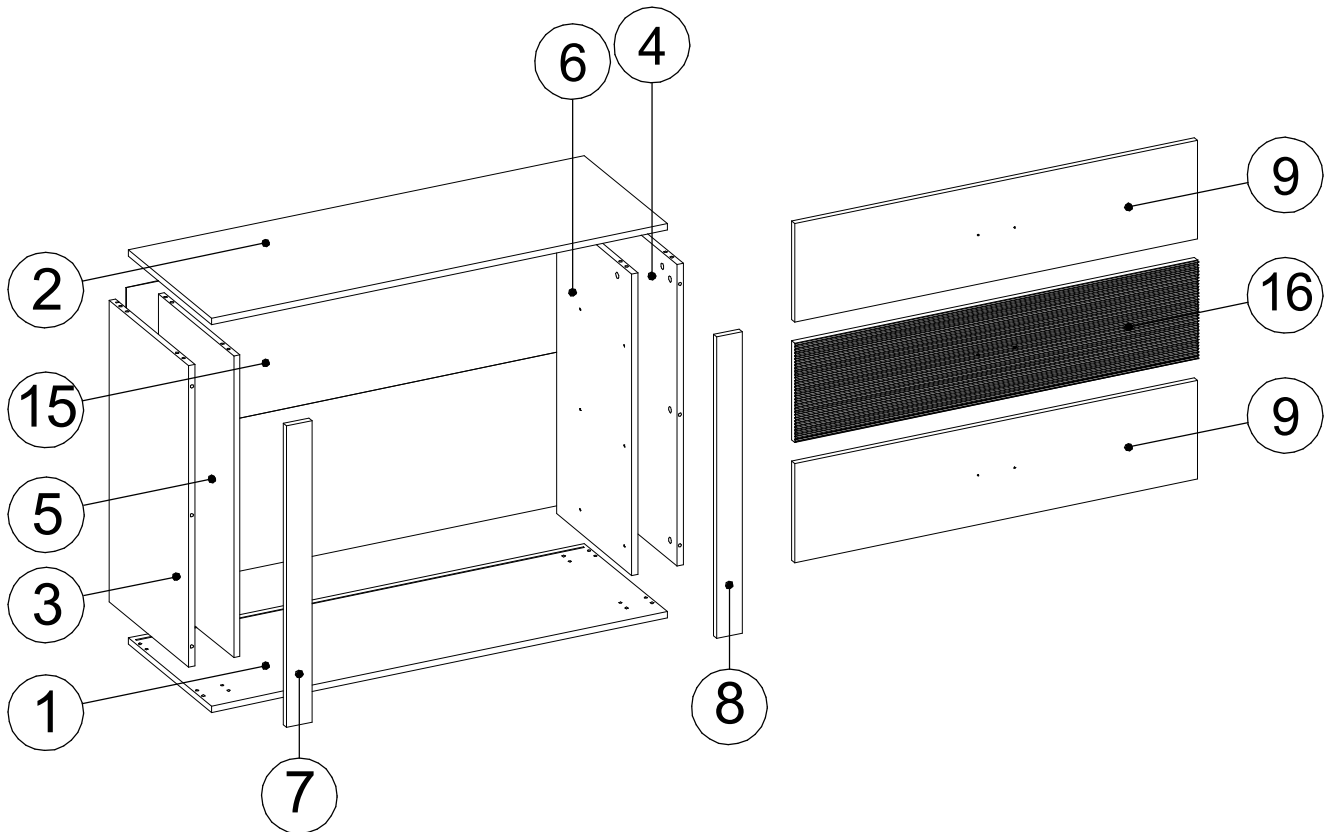

RUBEN L

140 min

Element symbol	Measurements				Code	Paket
1	1160	420	16	1	1001	1/3
2	1160	420	16	1	1002	1/3
3	753	403	16	1	1003	2/3
4	753	403	16	1	1004	2/3
5	753	383	16	1	1005	2/3
6	753	383	16	1	1006	1/3

7	753	65	16	1	1022	2/3
8	753	65	16	1	1023	1/1
9	1025	247	16	2	1007	2/3
10	350	140	16	3	1008	1/1
11	939.5	140	16	3	1009	1/3
12	334	125	16	3	1025	1/3
13	350	140	16	3	1010	2/3

14	954.5	346.5	16	3		1/3
15	1140	762	3	1	1024	2/3
16	1027	249	19	1	3017	1/1