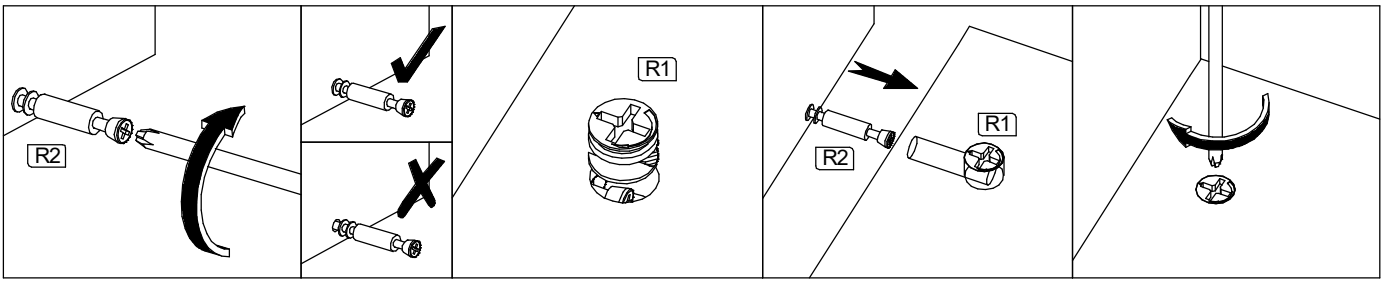

RUBEN L

140 min

Element symbol	Measurements				Code	Paket
1	1160	420	16	1	1001	1/3
2	1160	420	16	1	1002	1/3
3	753	403	16	1	1003	2/3
4	753	403	16	1	1004	2/3
5	753	383	16	1	1005	2/3
6	753	383	16	1	1006	1/3

7	753	65	16	1	1022	2/3
8	753	65	16	1	1023	1/1
9	1025	247	16	2	1007	2/3
10	350	140	16	3	1008	1/1
11	939.5	140	16	3	1009	1/3
12	334	125	16	3	1025	1/3
13	350	140	16	3	1010	2/3

14	954.5	346.5	16	3		1/3
15	1140	762	3	1	1024	2/3
16	1027	249	19	1	3017	1/1