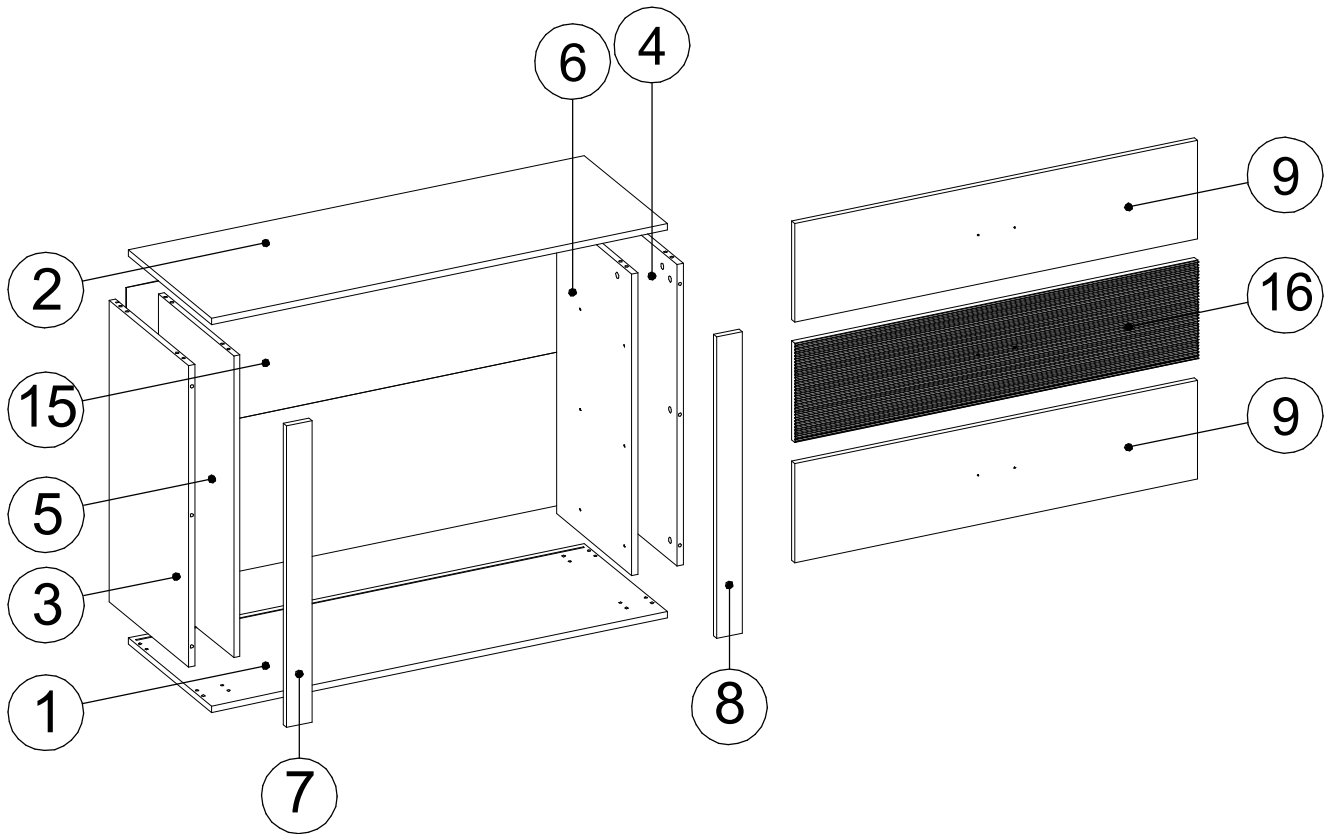

RUBEN Komoda 3s

140 min

| Element symbol | Measurements | | | | Code | Paket |
|----------------|--------------|-----|----|---|------|-------|
| 1 | 1160 | 420 | 16 | 1 | 1001 | 1/3 |
| 2 | 1160 | 420 | 16 | 1 | 1002 | 1/3 |
| 3 | 753 | 403 | 16 | 1 | 1003 | 2/3 |
| 4 | 753 | 403 | 16 | 1 | 1004 | 2/3 |
| 5 | 753 | 383 | 16 | 1 | 1005 | 2/3 |
| 6 | 753 | 383 | 16 | 1 | 1006 | 1/3 |

| | | | | | | |
|----|-------|-----|----|---|------|-----|
| 7 | 753 | 65 | 16 | 1 | 1022 | 2/3 |
| 8 | 753 | 65 | 16 | 1 | 1023 | 1/1 |
| 9 | 1025 | 247 | 16 | 2 | 1007 | 2/3 |
| 10 | 350 | 140 | 16 | 3 | 1008 | 1/1 |
| 11 | 939.5 | 140 | 16 | 3 | 1009 | 1/3 |
| 12 | 334 | 125 | 16 | 3 | 1025 | 1/3 |
| 13 | 350 | 140 | 16 | 3 | 1010 | 2/3 |