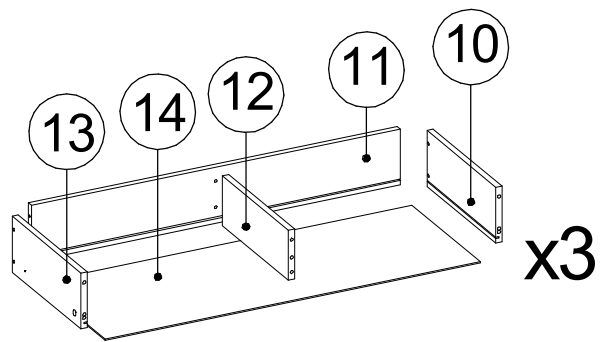

RUBEN Komoda 3s

140 min

| Element symbol | Measurements | | | | Code | Paket |
|----------------|--------------|-----|----|---|------|-------|
| 1 | 1160 | 420 | 16 | 1 | 1001 | 1/3 |
| 2 | 1160 | 420 | 16 | 1 | 1002 | 1/3 |
| 3 | 753 | 403 | 16 | 1 | 1003 | 2/3 |
| 4 | 753 | 403 | 16 | 1 | 1004 | 2/3 |
| 5 | 753 | 383 | 16 | 1 | 1005 | 2/3 |
| 6 | 753 | 383 | 16 | 1 | 1006 | 1/3 |

| | | | | | | |
|----|-------|-----|----|---|------|-----|
| 7 | 753 | 65 | 16 | 1 | 1022 | 2/3 |
| 8 | 753 | 65 | 16 | 1 | 1023 | 1/1 |
| 9 | 1025 | 247 | 16 | 2 | 1007 | 2/3 |
| 10 | 350 | 140 | 16 | 3 | 1008 | 1/1 |
| 11 | 939.5 | 140 | 16 | 3 | 1009 | 1/3 |
| 12 | 334 | 125 | 16 | 3 | 1025 | 1/3 |
| 13 | 350 | 140 | 16 | 3 | 1010 | 2/3 |