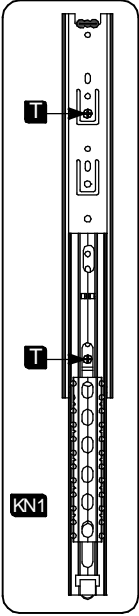

RUBEN Komoda 3s

140 min

| Element symbol | Measurements | | | | Code | Paket |
|----------------|--------------|-----|----|---|------|-------|
| 1 | 1160 | 420 | 16 | 1 | 1001 | 1/3 |
| 2 | 1160 | 420 | 16 | 1 | 1002 | 1/3 |
| 3 | 753 | 403 | 16 | 1 | 1003 | 2/3 |
| 4 | 753 | 403 | 16 | 1 | 1004 | 2/3 |
| 5 | 753 | 383 | 16 | 1 | 1005 | 2/3 |
| 6 | 753 | 383 | 16 | 1 | 1006 | 1/3 |

| | | | | | | |
|----|-------|-----|----|---|------|-----|
| 7 | 753 | 65 | 16 | 1 | 1022 | 2/3 |
| 8 | 753 | 65 | 16 | 1 | 1023 | 1/1 |
| 9 | 1025 | 247 | 16 | 2 | 1007 | 2/3 |
| 10 | 350 | 140 | 16 | 3 | 1008 | 1/1 |
| 11 | 939.5 | 140 | 16 | 3 | 1009 | 1/3 |
| 12 | 334 | 125 | 16 | 3 | 1025 | 1/3 |
| 13 | 350 | 140 | 16 | 3 | 1010 | 2/3 |

| | | | | | | |
|----|-------|-------|----|---|------|-----|
| 14 | 954.5 | 346.5 | 16 | 3 | | 1/3 |
| 15 | 1140 | 762 | 3 | 1 | 1024 | 2/3 |
| 16 | 1027 | 249 | 19 | 1 | 3017 | 1/1 |

▶ 1

▶ 2

▶ 3

▶ 4

▶ 5

▶ 3

▶ 3

▶ 4

▶ 4

▶ 7