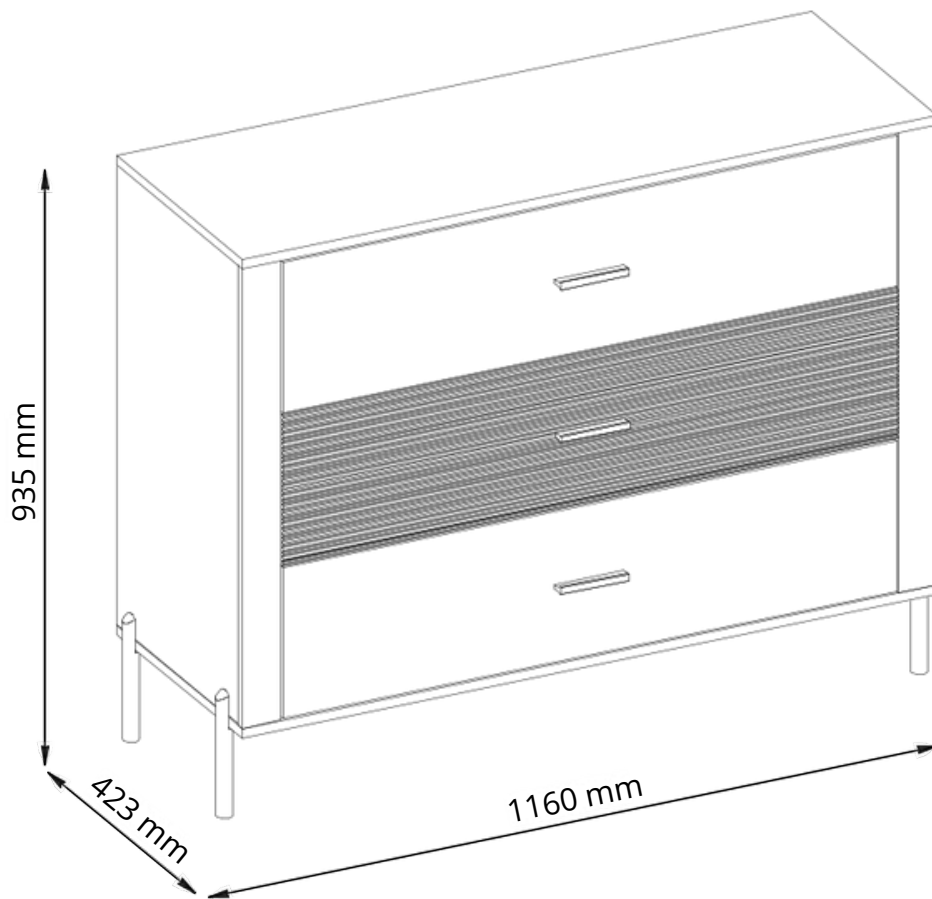

RUBEN Komoda 3s

140 min

| Element symbol | Measurements | | | | Code | Paket |
|----------------|--------------|-----|----|---|------|-------|
| 1 | 1160 | 420 | 16 | 1 | 1001 | 1/3 |
| 2 | 1160 | 420 | 16 | 1 | 1002 | 1/3 |
| 3 | 753 | 403 | 16 | 1 | 1003 | 2/3 |
| 4 | 753 | 403 | 16 | 1 | 1004 | 2/3 |
| 5 | 753 | 383 | 16 | 1 | 1005 | 2/3 |
| 6 | 753 | 383 | 16 | 1 | 1006 | 1/3 |

| | | | | | | |
|----|-------|-----|----|---|------|-----|
| 7 | 753 | 65 | 16 | 1 | 1022 | 2/3 |
| 8 | 753 | 65 | 16 | 1 | 1023 | 1/1 |
| 9 | 1025 | 247 | 16 | 2 | 1007 | 2/3 |
| 10 | 350 | 140 | 16 | 3 | 1008 | 1/1 |
| 11 | 939.5 | 140 | 16 | 3 | 1009 | 1/3 |
| 12 | 334 | 125 | 16 | 3 | 1025 | 1/3 |
| 13 | 350 | 140 | 16 | 3 | 1010 | 2/3 |