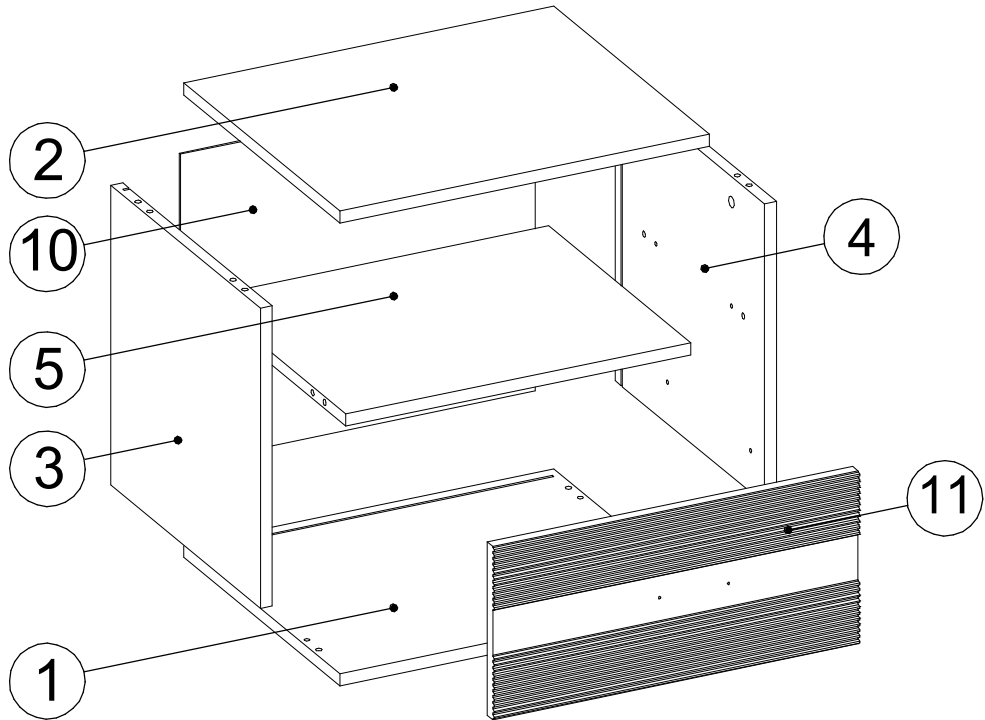

RUBEN X

50 min

Element symbol	Measurements				Code	Paket
1	500	420	16	1	1001	1/3
2	500	420	16	1	1002	1/3
3	398	403	16	1	1003	2/3
4	398	403	16	1	1004	2/3
5	466	382.5	16	1	1005	2/3
6	350	120	16	1	1007	1/3

7	408.5	120	16	1	1008	2/3
8	350	120	16	1	1009	1/1
9	423.5	346.5	3	1		2/3
10	480	412	3	1	1010	1/1
11	496	232	19	1	3006	1/3

▶ 1