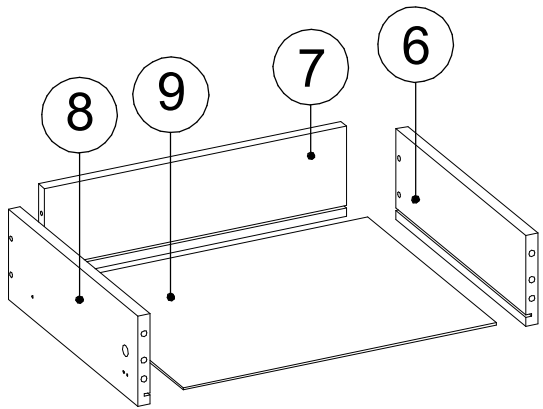

RUBEN X

50 min

Element symbol	Measurements				Code	Paket
1	500	420	16	1	1001	1/3
2	500	420	16	1	1002	1/3
3	398	403	16	1	1003	2/3
4	398	403	16	1	1004	2/3
5	466	382.5	16	1	1005	2/3
6	350	120	16	1	1007	1/3

7	408.5	120	16	1	1008	2/3
8	350	120	16	1	1009	1/1
9	423.5	346.5	3	1		2/3
10	480	412	3	1	1010	1/1
11	496	232	19	1	3006	1/3

▶ 1