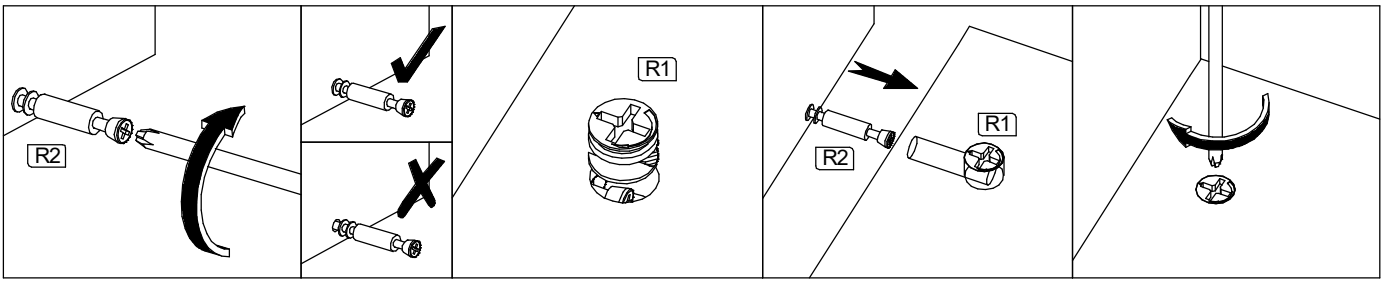

RUBEN X

50 min

Element symbol	Measurements				Code	Paket
1	500	420	16	1	1001	1/3
2	500	420	16	1	1002	1/3
3	398	403	16	1	1003	2/3
4	398	403	16	1	1004	2/3
5	466	382.5	16	1	1005	2/3
6	350	120	16	1	1007	1/3

7	408.5	120	16	1	1008	2/3
8	350	120	16	1	1009	1/1
9	423.5	346.5	3	1		2/3
10	480	412	3	1	1010	1/1
11	496	232	19	1	3006	1/3

▶ 1