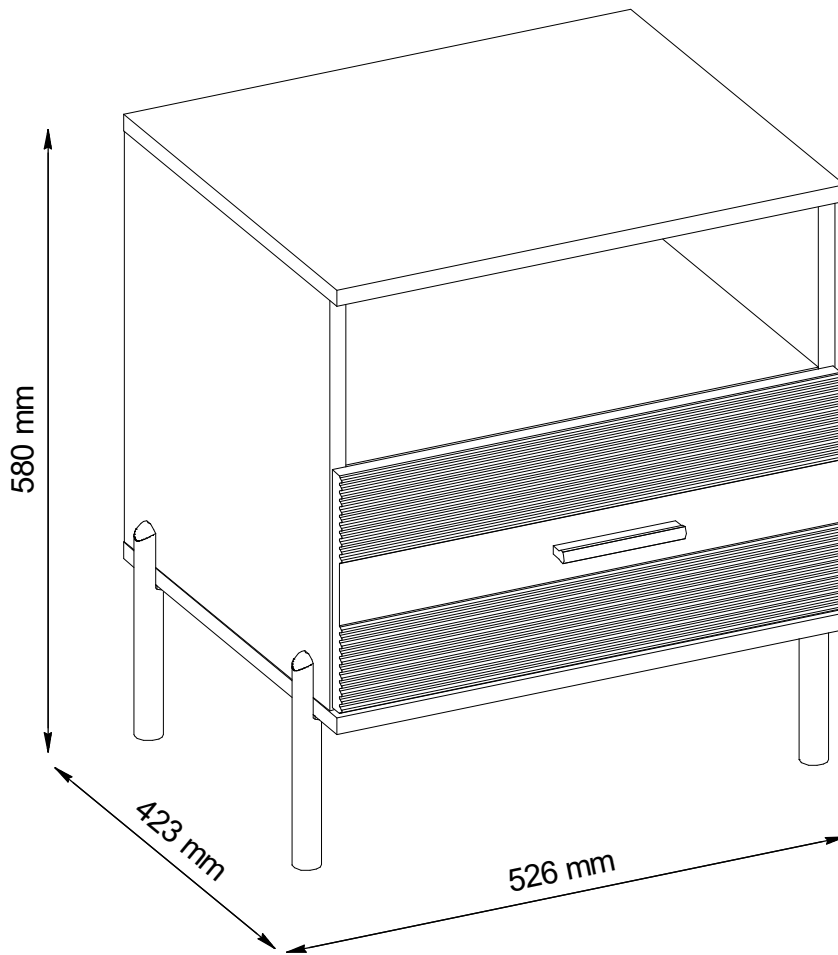

RUBEN X

50 min

Element symbol	Measurements				Code	Paket
1	500	420	16	1	1001	1/3
2	500	420	16	1	1002	1/3
3	398	403	16	1	1003	2/3
4	398	403	16	1	1004	2/3
5	466	382.5	16	1	1005	2/3
6	350	120	16	1	1007	1/3

7	408.5	120	16	1	1008	2/3
8	350	120	16	1	1009	1/1
9	423.5	346.5	3	1		2/3
10	480	412	3	1	1010	1/1
11	496	232	19	1	3006	1/3

▶ 1