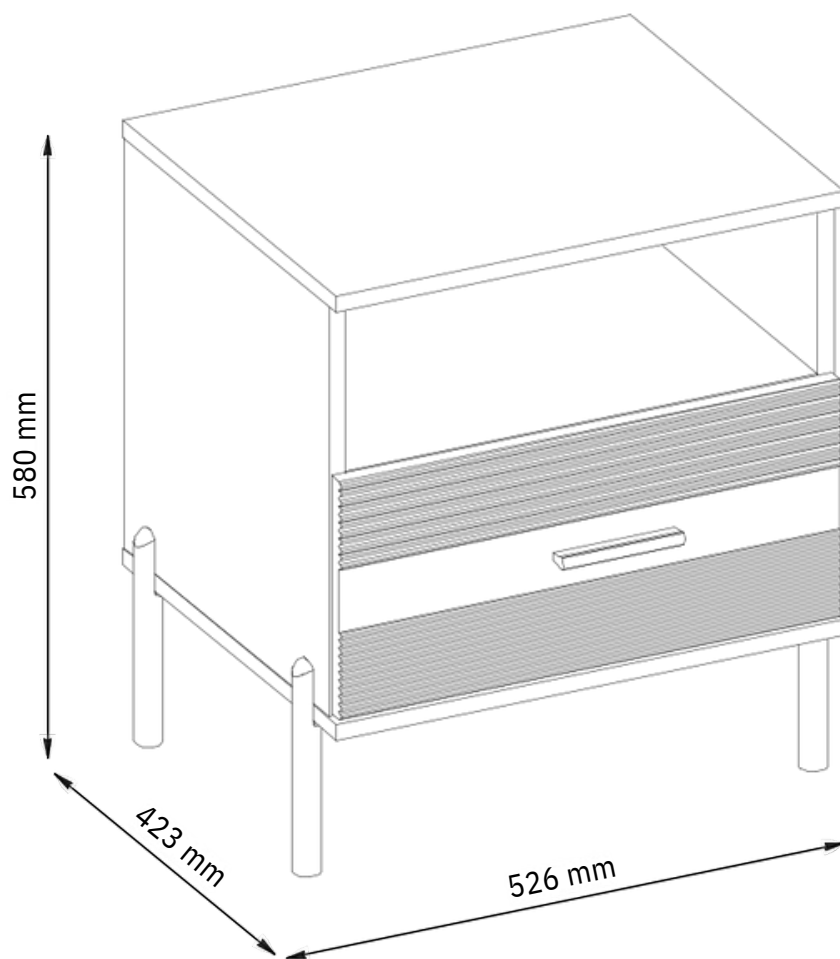

# RUBEN Szafka nocna 1s

50 min

Element symbol	Measurements				Code	Paket
1	500	420	16	1	1001	1/3
2	500	420	16	1	1002	1/3
3	398	403	16	1	1003	2/3
4	398	403	16	1	1004	2/3
5	466	382.5	16	1	1005	2/3
6	350	120	16	1	1007	1/3

7	408.5	120	16	1	1008	2/3
8	350	120	16	1	1009	1/1
9	423.5	346.5	3	1		2/3
10	480	412	3	1	1010	1/1
11	496	232	19	1	3006	1/3

▶ 1