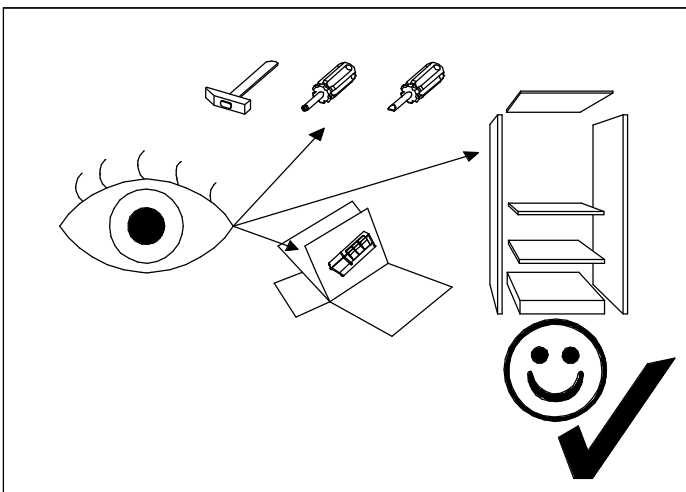

# RUBEN Szafka nocna 1s

50 min

Element symbol	Measurements				Code	Paket
1	500	420	16	1	1001	1/3
2	500	420	16	1	1002	1/3
3	398	403	16	1	1003	2/3
4	398	403	16	1	1004	2/3
5	466	382.5	16	1	1005	2/3
6	350	120	16	1	1007	1/3

7	408.5	120	16	1	1008	2/3
8	350	120	16	1	1009	1/1
9	423.5	346.5	3	1		2/3
10	480	412	3	1	1010	1/1
11	496	232	19	1	3006	1/3

▶ 1