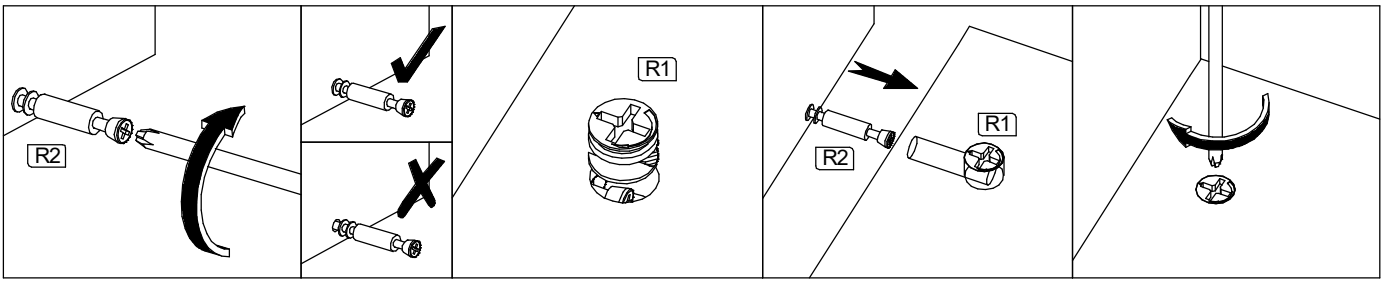

# RUBEN Szafka nocna 1s

50 min

Element symbol	Measurements				Code	Paket
1	500	420	16	1	1001	1/3
2	500	420	16	1	1002	1/3
3	398	403	16	1	1003	2/3
4	398	403	16	1	1004	2/3
5	466	382.5	16	1	1005	2/3
6	350	120	16	1	1007	1/3

7	408.5	120	16	1	1008	2/3
8	350	120	16	1	1009	1/1
9	423.5	346.5	3	1		2/3
10	480	412	3	1	1010	1/1
11	496	232	19	1	3006	1/3

▶ 1