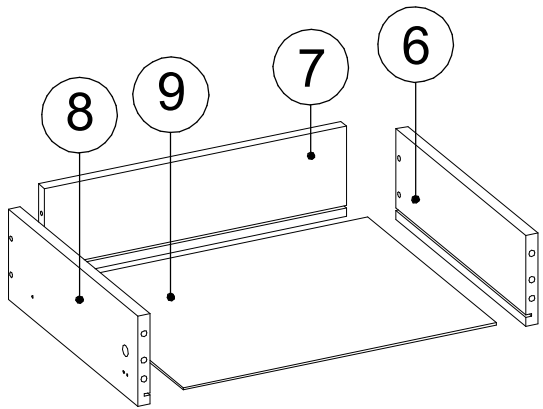

# RUBEN Szafka nocna 1s

50 min

Element symbol	Measurements				Code	Paket
1	500	420	16	1	1001	1/3
2	500	420	16	1	1002	1/3
3	398	403	16	1	1003	2/3
4	398	403	16	1	1004	2/3
5	466	382.5	16	1	1005	2/3
6	350	120	16	1	1007	1/3

7	408.5	120	16	1	1008	2/3
8	350	120	16	1	1009	1/1
9	423.5	346.5	3	1		2/3
10	480	412	3	1	1010	1/1
11	496	232	19	1	3006	1/3

▶ 1