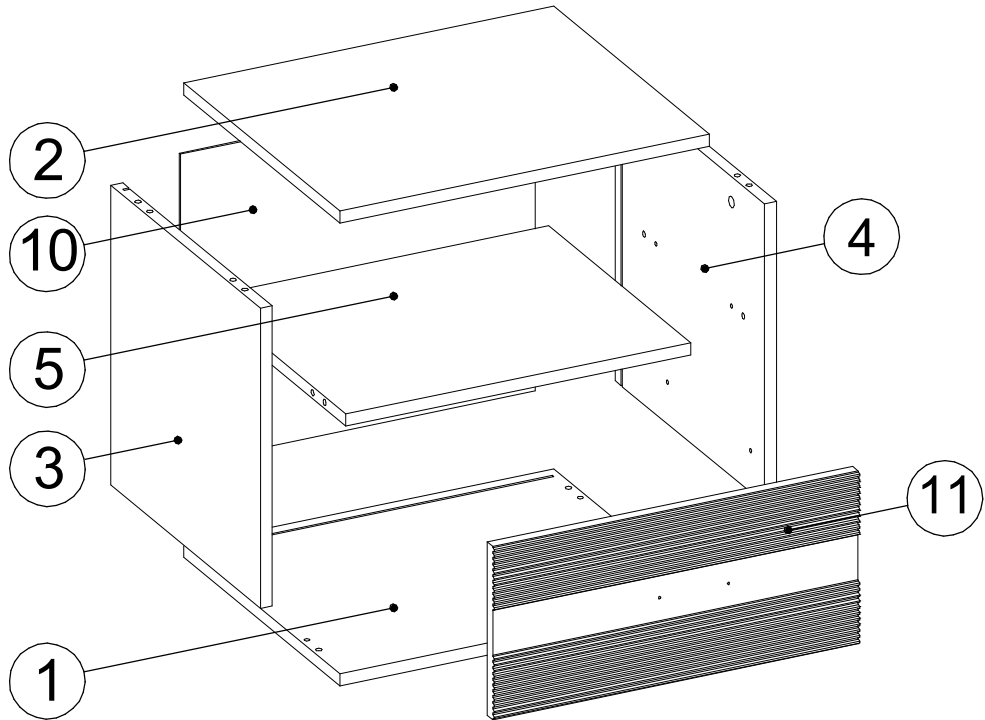

# RUBEN Szafka nocna 1s

50 min

Element symbol	Measurements				Code	Paket
1	500	420	16	1	1001	1/3
2	500	420	16	1	1002	1/3
3	398	403	16	1	1003	2/3
4	398	403	16	1	1004	2/3
5	466	382.5	16	1	1005	2/3
6	350	120	16	1	1007	1/3

7	408.5	120	16	1	1008	2/3
8	350	120	16	1	1009	1/1
9	423.5	346.5	3	1		2/3
10	480	412	3	1	1010	1/1
11	496	232	19	1	3006	1/3

▶ 1