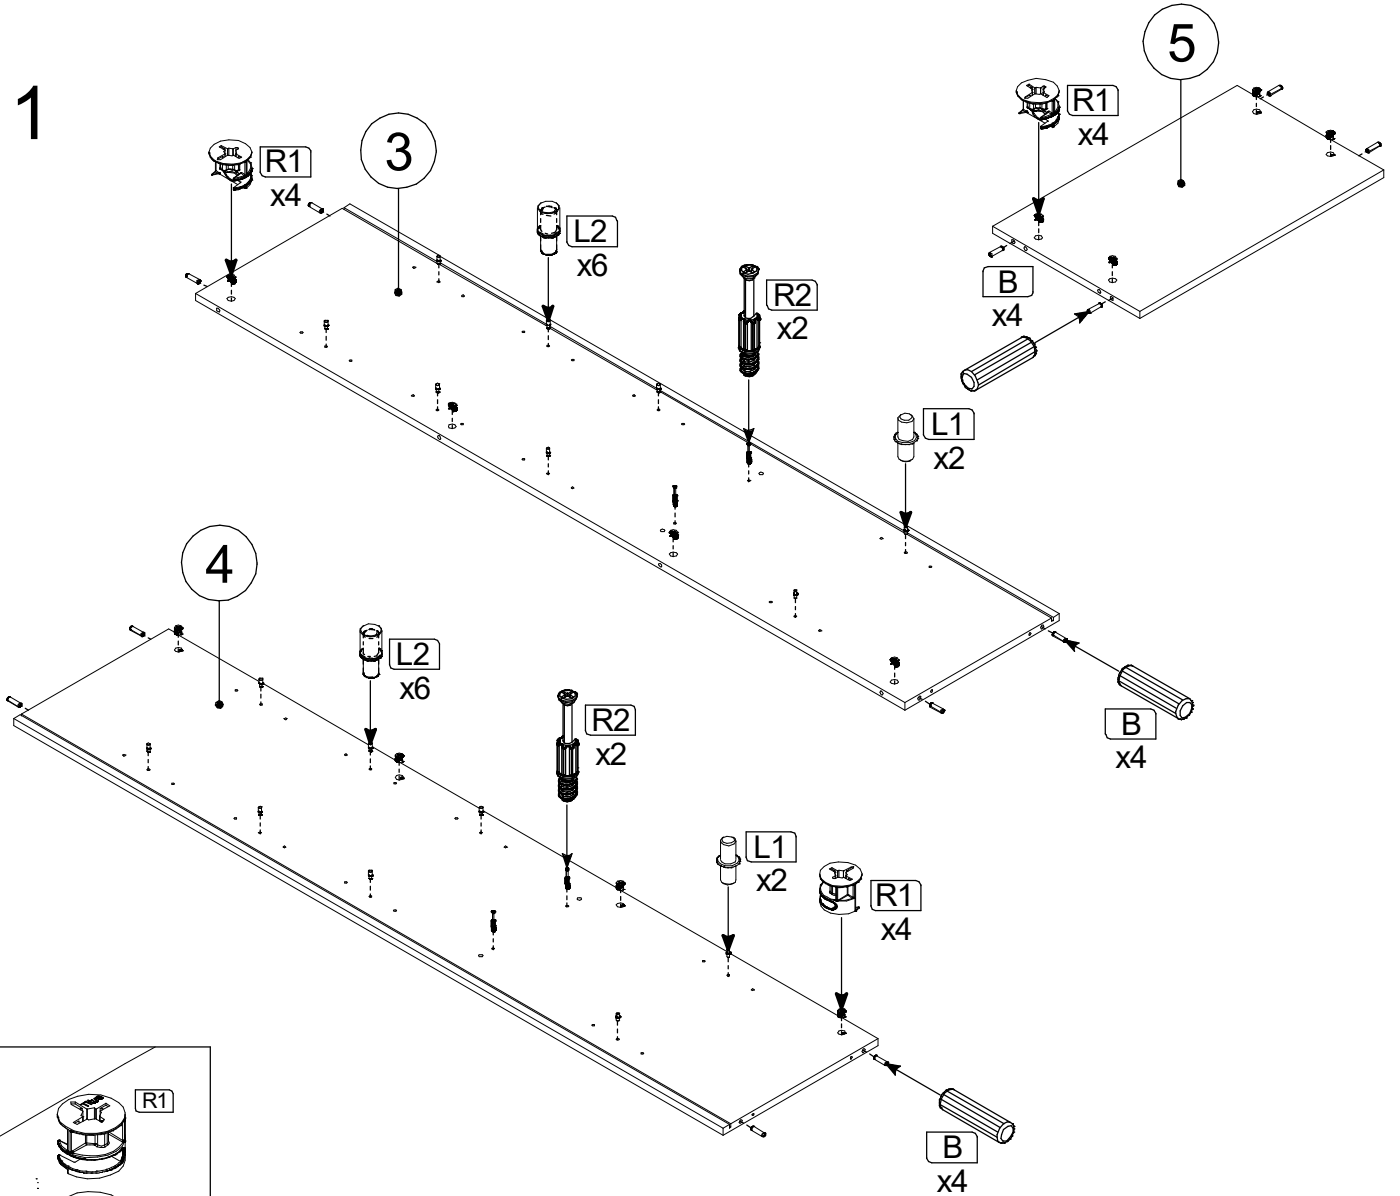

RUBEN A

100 min

Element symbol	Measurements				Code	Paket
1	670	420	16	1	1001	1/3
2	670	420	16	1	1002	1/3
3	1848	403	16	1	1003	2/3
4	1848	403	16	1	1004	2/3
5	636	383	16	1	1005	2/3

6	636	373	16	4		1/3
7	1848	65	16	1	1007	2/3
8	1848	65	16	1	1010	1/1
9	140	535	16	1	1008	2/3
10	140	535	16	1	1011	1/1
11	702	535	16	1		1/3

12	1862	650	3	1		1/3
13	919	535	4	1	GLASS	1/3
14	635	535	5	3	GLASS	1/3

▶ 1

▶ 2

▶ 3

▶ 4

▶ 5

▶ 6

▶ 7

▶ 8

► 9