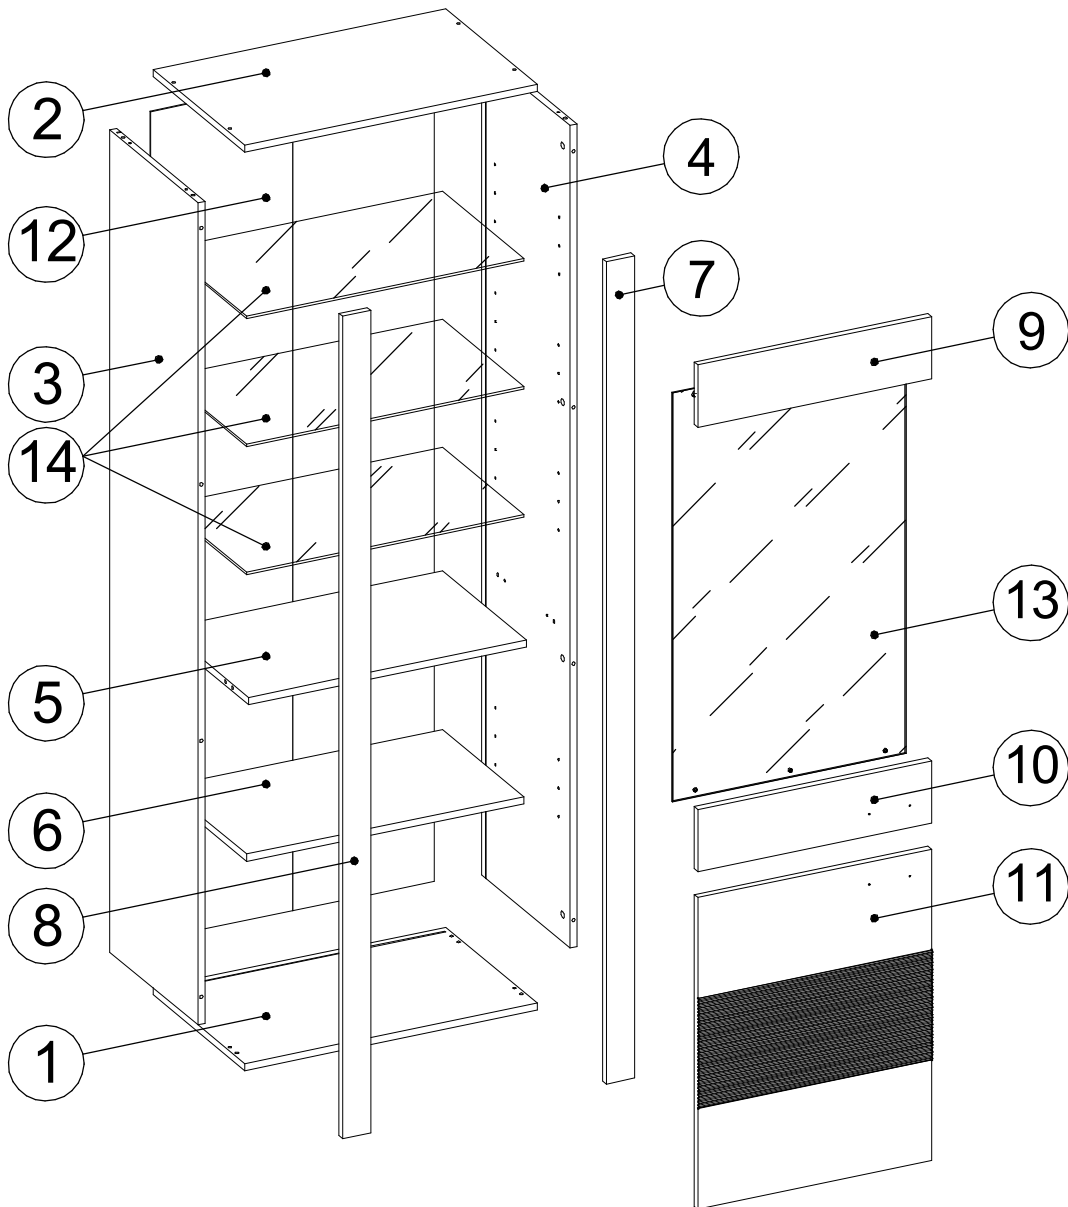

RUBEN A

100 min

Element symbol	Measurements				Code	Paket
1	670	420	16	1	1001	1/3
2	670	420	16	1	1002	1/3
3	1848	403	16	1	1003	2/3
4	1848	403	16	1	1004	2/3
5	636	383	16	1	1005	2/3

6	636	373	16	4		1/3
7	1848	65	16	1	1007	2/3
8	1848	65	16	1	1010	1/1
9	140	535	16	1	1008	2/3
10	140	535	16	1	1011	1/1
11	702	535	16	1		1/3

12	1862	650	3	1		1/3
13	919	535	4	1	GLASS	1/3
14	635	535	5	3	GLASS	1/3

▶ 1

▶ 2

▶ 3

▶ 4

▶ 5

▶ 6

▶ 7