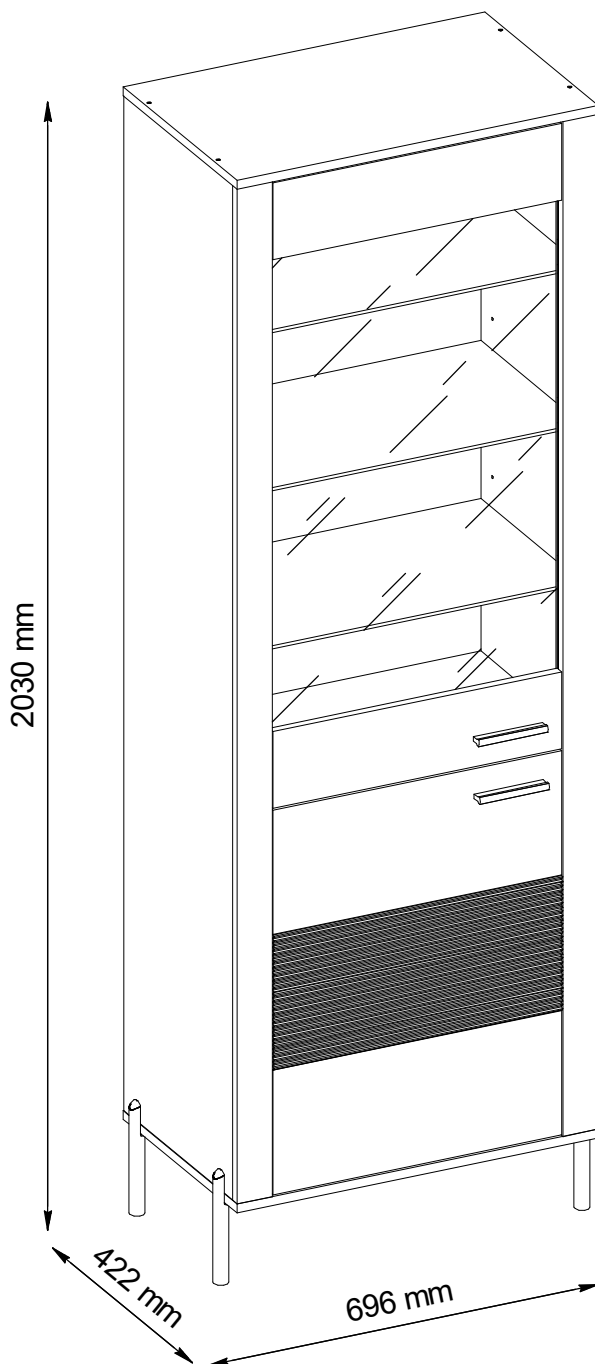

RUBEN A

100 min

Element symbol	Measurements				Code	Paket
1	670	420	16	1	1001	1/3
2	670	420	16	1	1002	1/3
3	1848	403	16	1	1003	2/3
4	1848	403	16	1	1004	2/3
5	636	383	16	1	1005	2/3

6	636	373	16	4		1/3
7	1848	65	16	1	1007	2/3
8	1848	65	16	1	1010	1/1
9	140	535	16	1	1008	2/3
10	140	535	16	1	1011	1/1
11	702	535	16	1		1/3

12	1862	650	3	1		1/3
13	919	535	4	1	GLASS	1/3
14	635	535	5	3	GLASS	1/3

▶ 1

▶ 2

▶ 3

▶ 4

▶ 5

▶ 6

▶ 7