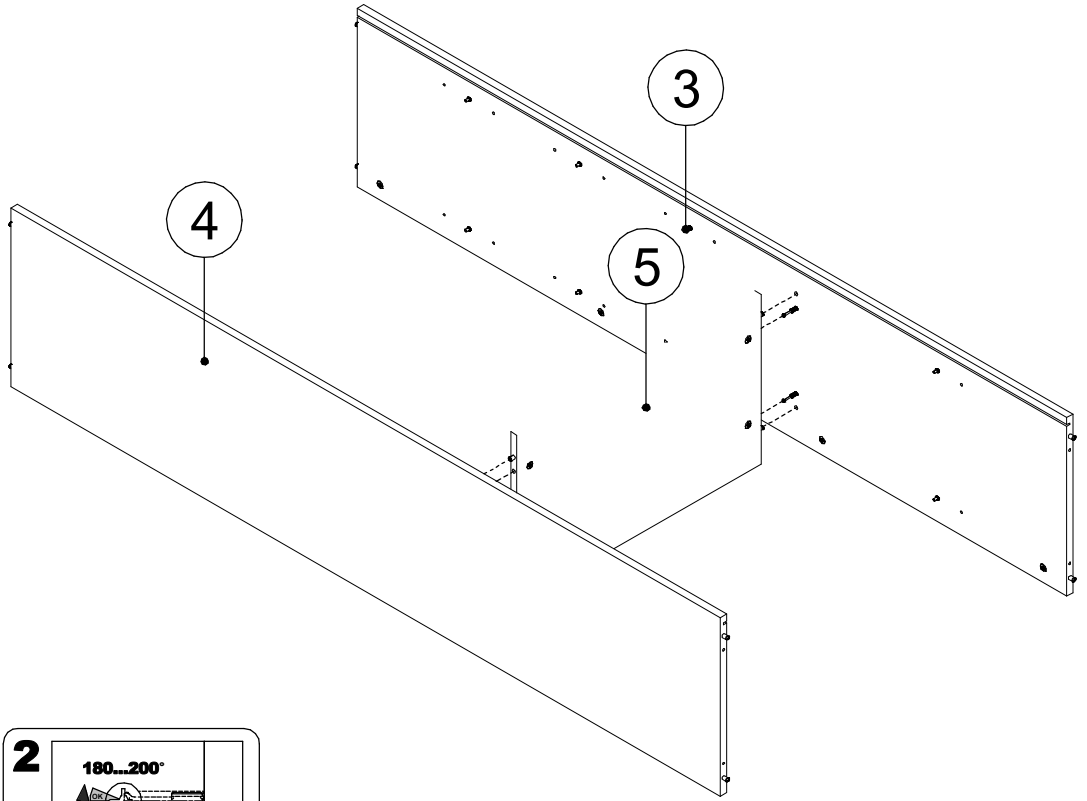

RUBEN A

100 min

Element symbol	Measurements				Code	Paket
1	670	420	16	1	1001	1/3
2	670	420	16	1	1002	1/3
3	1848	403	16	1	1003	2/3
4	1848	403	16	1	1004	2/3
5	636	383	16	1	1005	2/3

6	636	373	16	4		1/3
7	1848	65	16	1	1007	2/3
8	1848	65	16	1	1010	1/1
9	140	535	16	1	1008	2/3
10	140	535	16	1	1011	1/1
11	702	535	16	1		1/3

12	1862	650	3	1		1/3
13	919	535	4	1	GLASS	1/3
14	635	535	5	3	GLASS	1/3

▶ 1

▶ 2

▶ 3

▶ 4

▶ 5

▶ 6

▶ 7