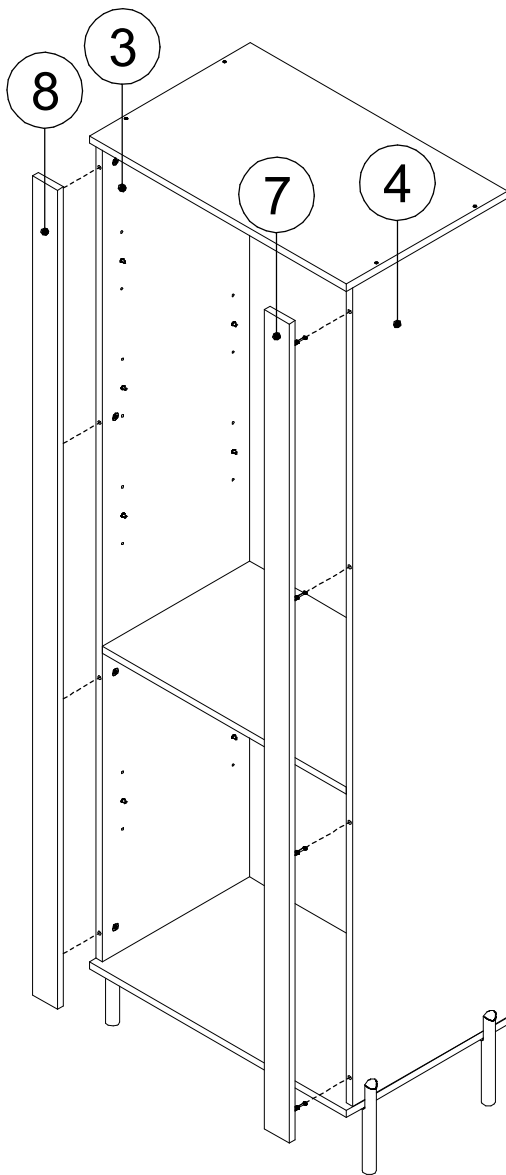

RUBEN A

100 min

Element symbol	Measurements				Code	Paket
1	670	420	16	1	1001	1/3
2	670	420	16	1	1002	1/3
3	1848	403	16	1	1003	2/3
4	1848	403	16	1	1004	2/3
5	636	383	16	1	1005	2/3

6	636	373	16	4		1/3
7	1848	65	16	1	1007	2/3
8	1848	65	16	1	1010	1/1
9	140	535	16	1	1008	2/3
10	140	535	16	1	1011	1/1
11	702	535	16	1		1/3

12	1862	650	3	1		1/3
13	919	535	4	1	GLASS	1/3
14	635	535	5	3	GLASS	1/3

▶ 1

▶ 2

▶ 3

▶ 4

▶ 5

▶ 6

▶ 7