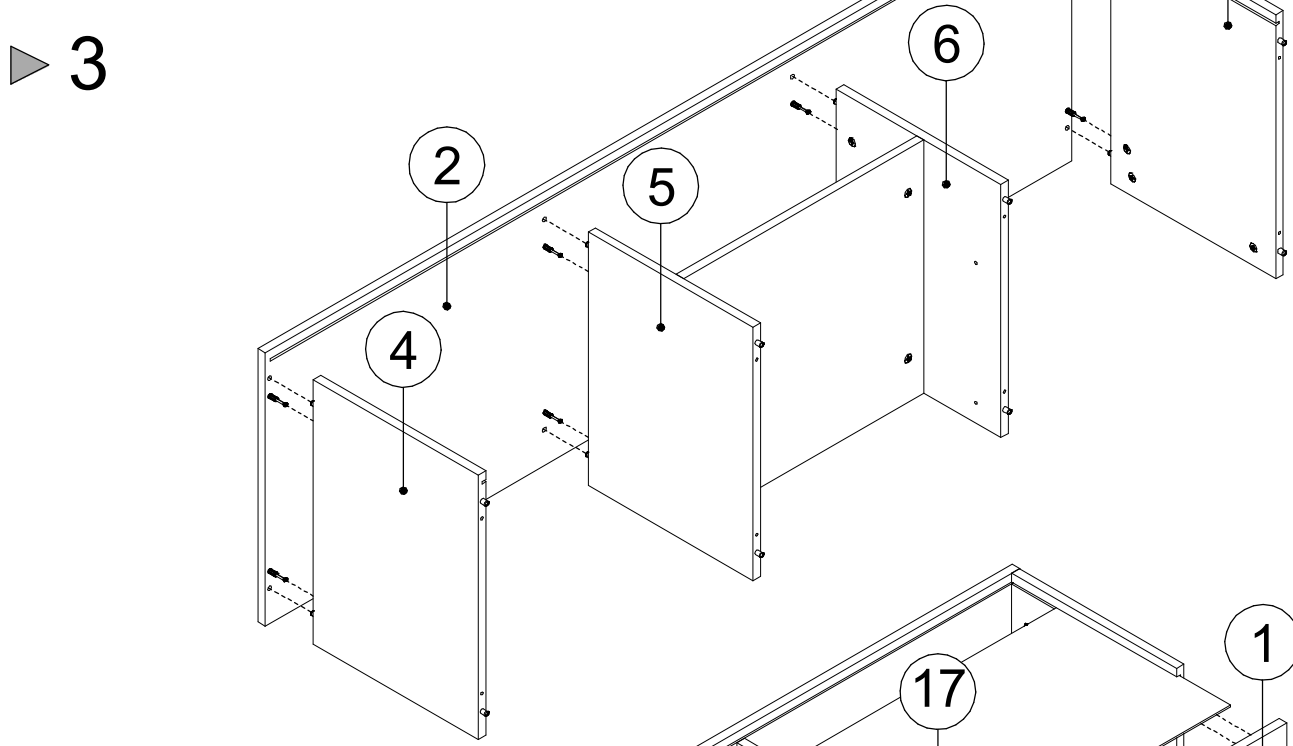

RUBEN B

100 min

Element symbol	Measurements				Code	Paket
1	1701	500	16	1	1001	1/3
2	1701	500	16	1	1002	1/3
3	348	483	16	1	1003	2/3
4	348	483	16	1	1004	2/3
5	348	463	16	1	1005	2/3
6	348	463	16	1	1006	1/3

7	507	462.5	16	1		2/3
8	350	65	16	1	1014	1/1
9	350	65	16	1	1015	2/3
10	520	341	16	1	1016	1/1
11	520	341	16	1	1019	1/3
12	174	520	16	1	1018	1/3
13	400	120	16	1	1010	2/3

14	449.5	120	16	1	1011	1/3
15	400	120	16	1	1012	2/3
16	464	396	3	1		1/1
17	1681	362	3	1		2/3