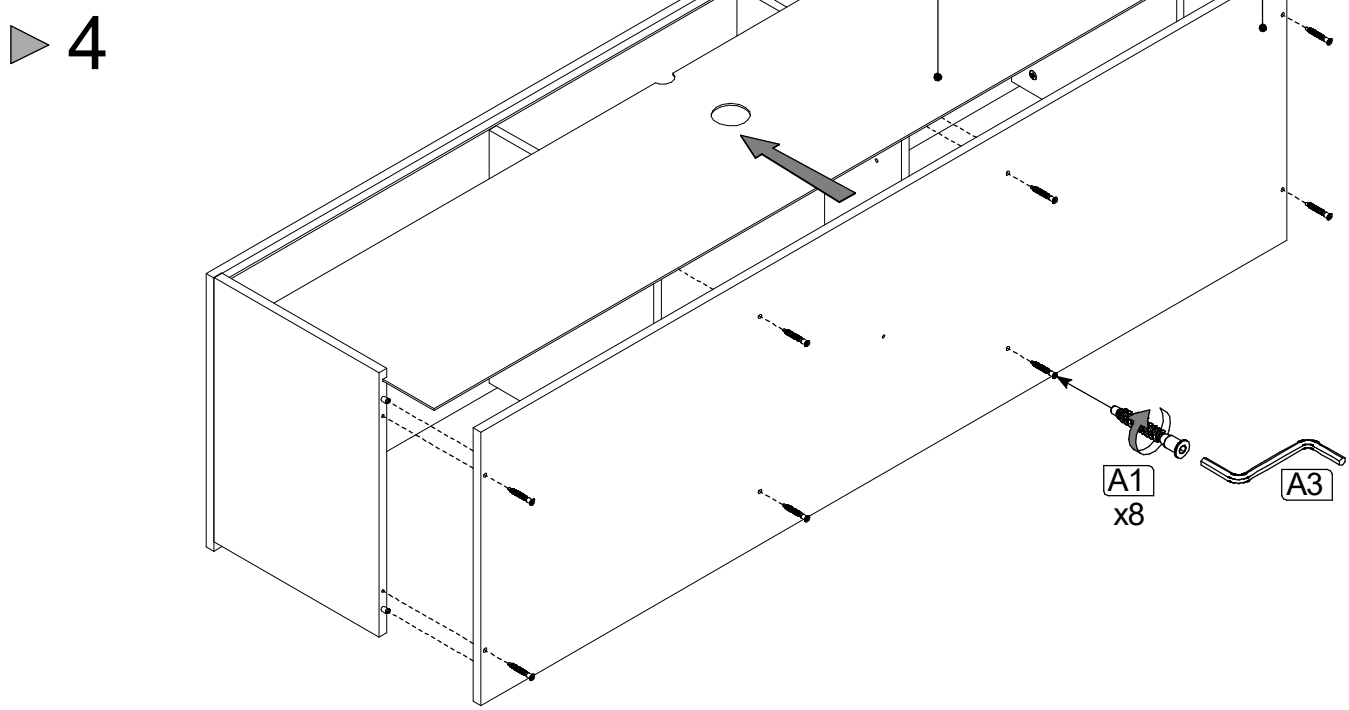

RUBEN B

100 min

Element symbol	Measurements				Code	Paket
1	1701	500	16	1	1001	1/3
2	1701	500	16	1	1002	1/3
3	348	483	16	1	1003	2/3
4	348	483	16	1	1004	2/3
5	348	463	16	1	1005	2/3
6	348	463	16	1	1006	1/3

7	507	462.5	16	1		2/3
8	350	65	16	1	1014	1/1
9	350	65	16	1	1015	2/3
10	520	341	16	1	1016	1/1
11	520	341	16	1	1019	1/3
12	174	520	16	1	1018	1/3
13	400	120	16	1	1010	2/3

14	449.5	120	16	1	1011	1/3
15	400	120	16	1	1012	2/3
16	464	396	3	1		1/1
17	1681	362	3	1		2/3