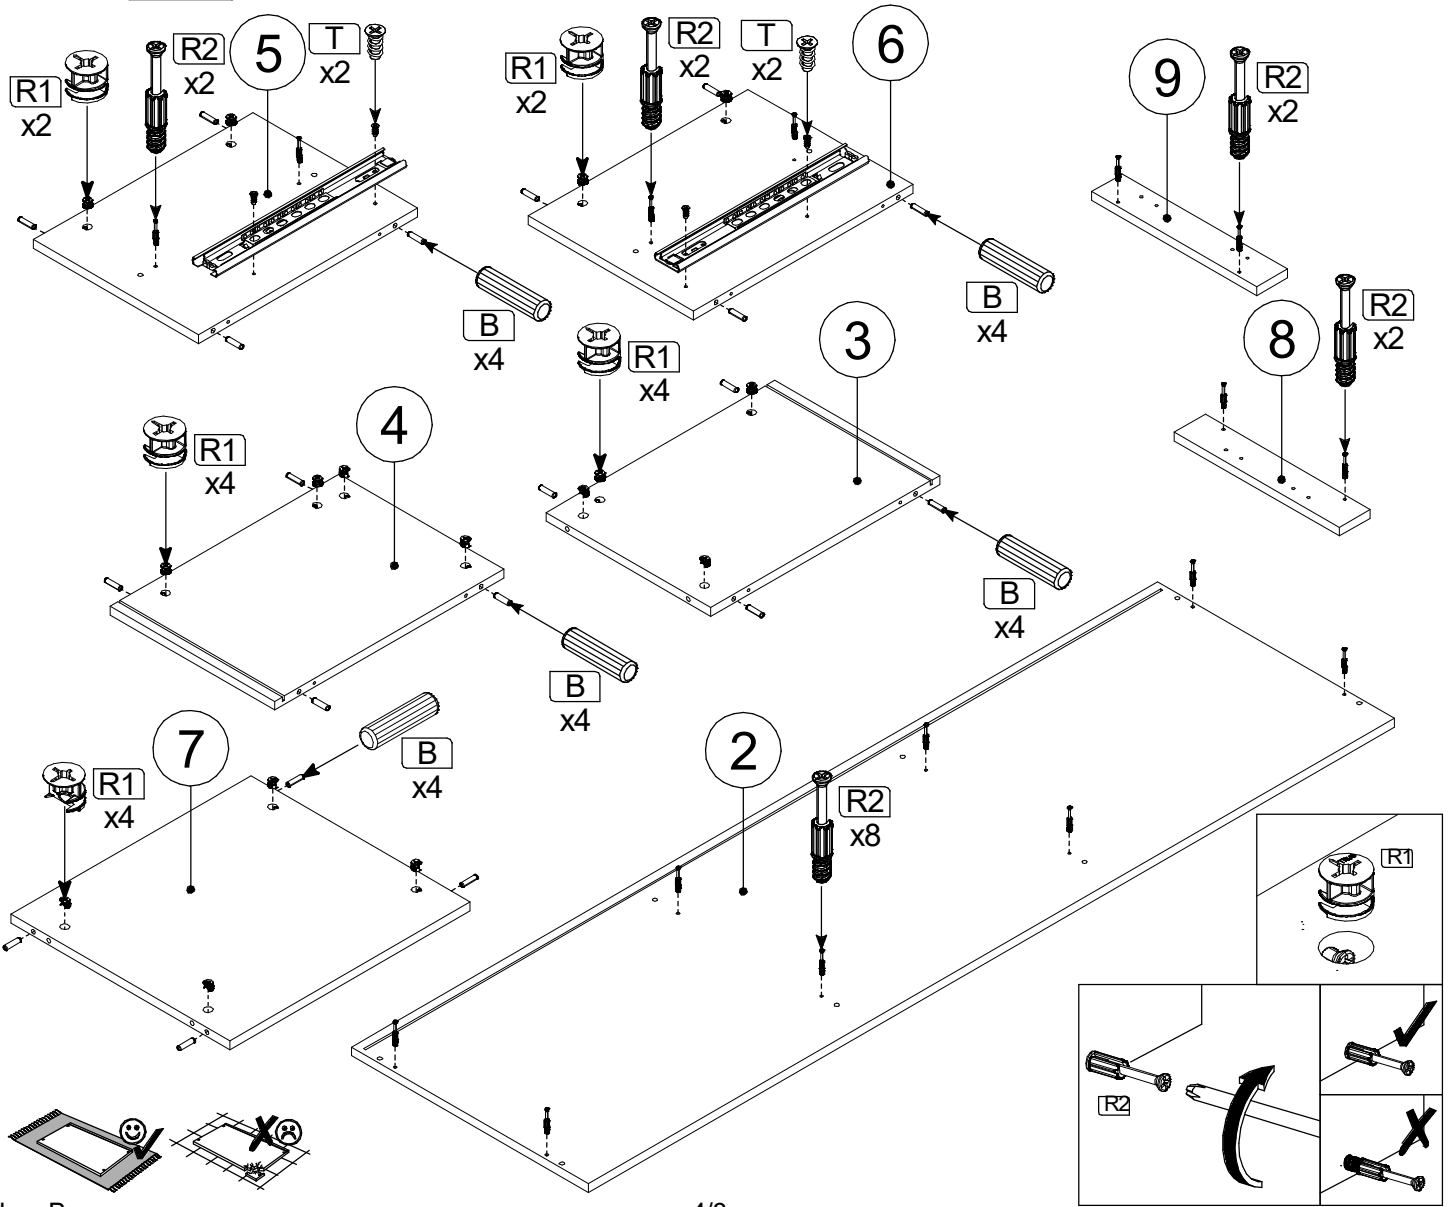

RUBEN B

100 min

Element symbol	Measurements				Code	Paket
1	1701	500	16	1	1001	1/3
2	1701	500	16	1	1002	1/3
3	348	483	16	1	1003	2/3
4	348	483	16	1	1004	2/3
5	348	463	16	1	1005	2/3
6	348	463	16	1	1006	1/3

7	507	462.5	16	1		2/3
8	350	65	16	1	1014	1/1
9	350	65	16	1	1015	2/3
10	520	341	16	1	1016	1/1
11	520	341	16	1	1019	1/3
12	174	520	16	1	1018	1/3
13	400	120	16	1	1010	2/3

14	449.5	120	16	1	1011	1/3
15	400	120	16	1	1012	2/3
16	464	396	3	1		1/1
17	1681	362	3	1		2/3

5

6

▶ 7

▶ 8

▶ 9

▶ 1

▶ 2

▶ 3