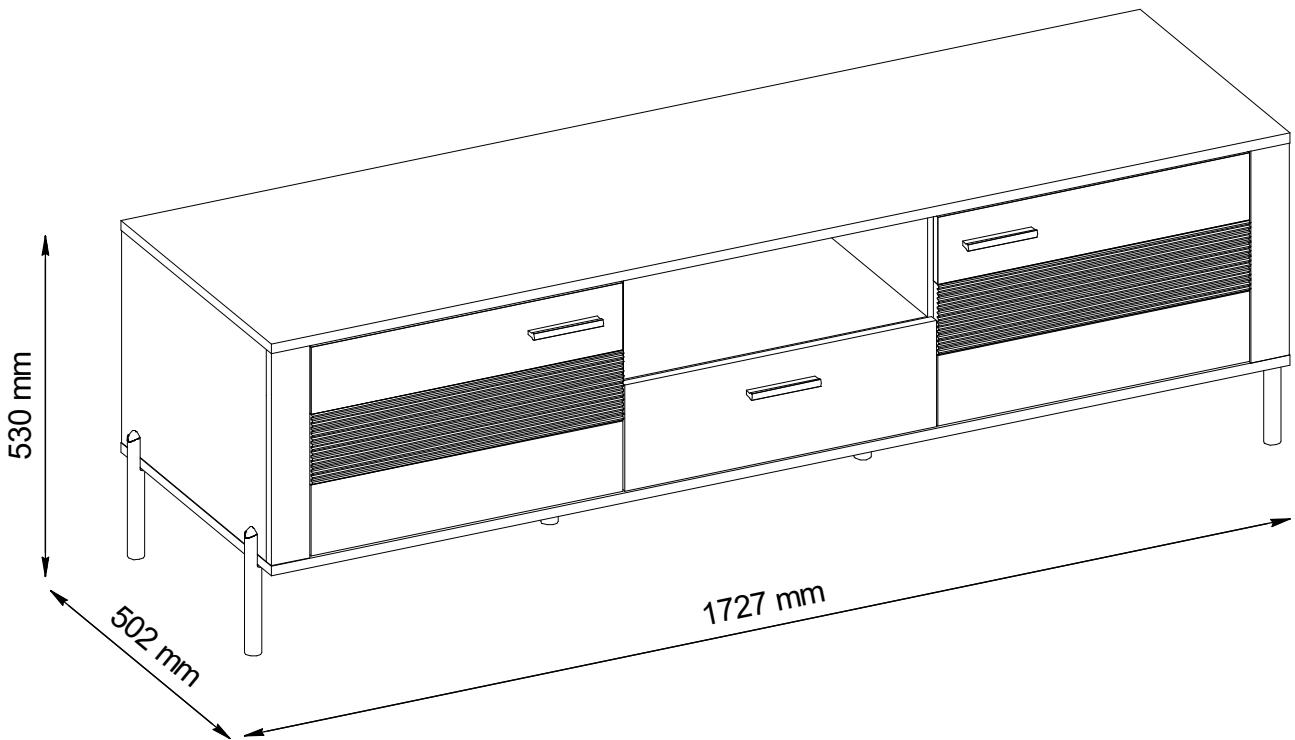

RUBEN B

100 min

Element symbol	Measurements				Code	Paket
1	1701	500	16	1	1001	1/3
2	1701	500	16	1	1002	1/3
3	348	483	16	1	1003	2/3
4	348	483	16	1	1004	2/3
5	348	463	16	1	1005	2/3
6	348	463	16	1	1006	1/3

7	507	462.5	16	1		2/3
8	350	65	16	1	1014	1/1
9	350	65	16	1	1015	2/3
10	520	341	16	1	1016	1/1
11	520	341	16	1	1019	1/3
12	174	520	16	1	1018	1/3
13	400	120	16	1	1010	2/3

14	449.5	120	16	1	1011	1/3
15	400	120	16	1	1012	2/3
16	464	396	3	1		1/1
17	1681	362	3	1		2/3