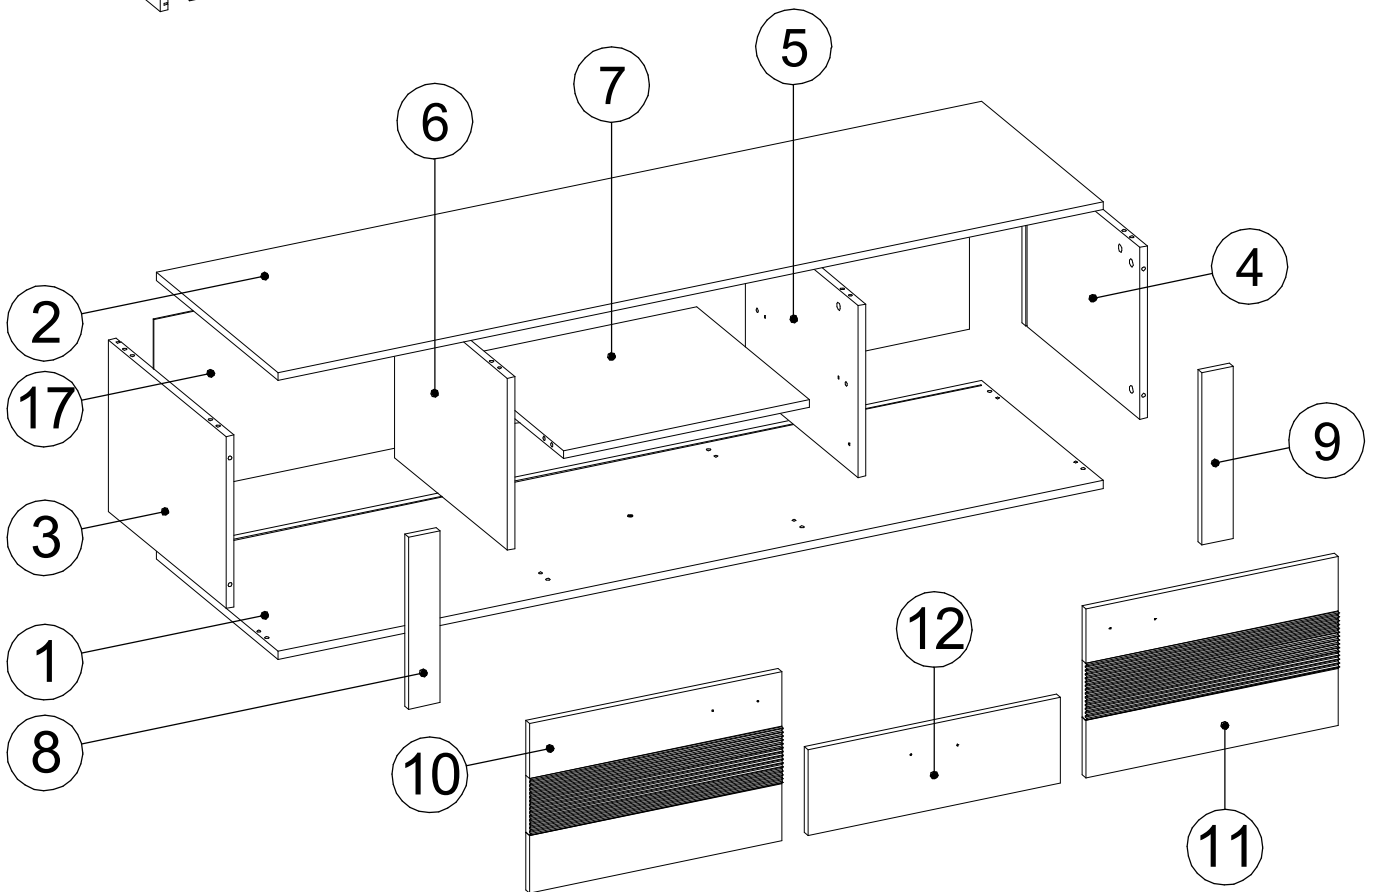

RUBEN B

100 min

Element symbol	Measurements				Code	Paket
1	1701	500	16	1	1001	1/3
2	1701	500	16	1	1002	1/3
3	348	483	16	1	1003	2/3
4	348	483	16	1	1004	2/3
5	348	463	16	1	1005	2/3
6	348	463	16	1	1006	1/3

7	507	462.5	16	1		2/3
8	350	65	16	1	1014	1/1
9	350	65	16	1	1015	2/3
10	520	341	16	1	1016	1/1
11	520	341	16	1	1019	1/3
12	174	520	16	1	1018	1/3
13	400	120	16	1	1010	2/3

14	449.5	120	16	1	1011	1/3
15	400	120	16	1	1012	2/3
16	464	396	3	1		1/1
17	1681	362	3	1		2/3