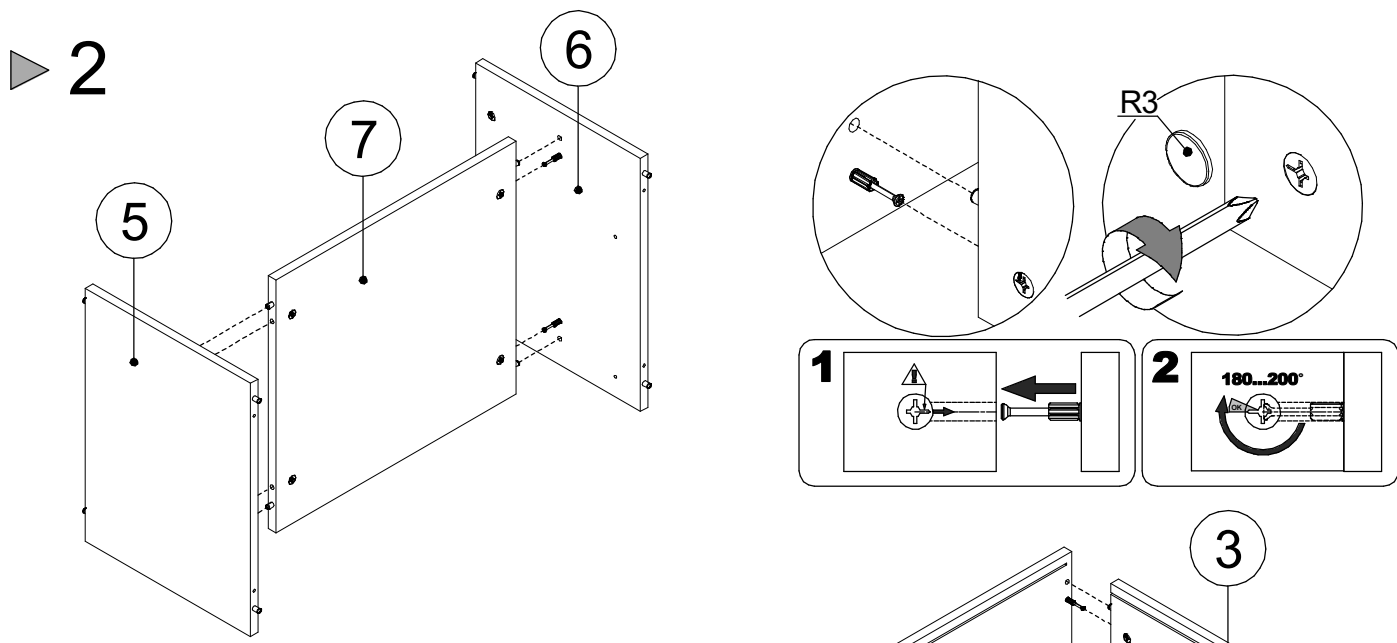

RUBEN B

100 min

Element symbol	Measurements				Code	Paket
1	1701	500	16	1	1001	1/3
2	1701	500	16	1	1002	1/3
3	348	483	16	1	1003	2/3
4	348	483	16	1	1004	2/3
5	348	463	16	1	1005	2/3
6	348	463	16	1	1006	1/3

7	507	462.5	16	1		2/3
8	350	65	16	1	1014	1/1
9	350	65	16	1	1015	2/3
10	520	341	16	1	1016	1/1
11	520	341	16	1	1019	1/3
12	174	520	16	1	1018	1/3
13	400	120	16	1	1010	2/3

14	449.5	120	16	1	1011	1/3
15	400	120	16	1	1012	2/3
16	464	396	3	1		1/1
17	1681	362	3	1		2/3