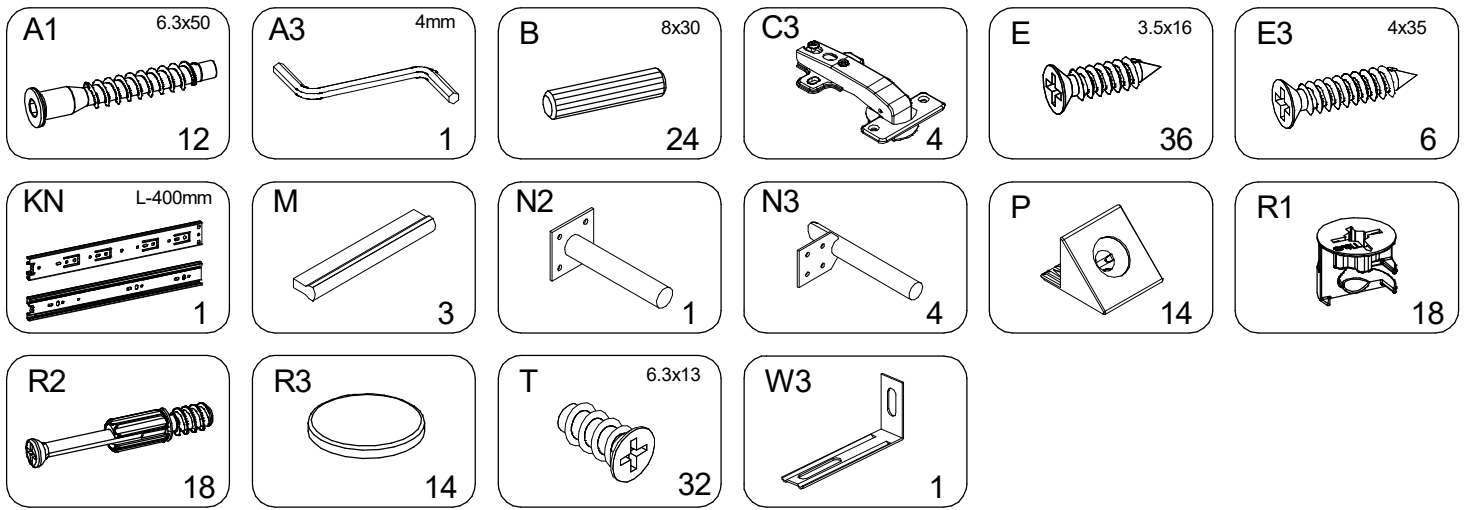

RUBEN B

100 min

Element symbol	Measurements				Code	Paket
1	1701	500	16	1	1001	1/3
2	1701	500	16	1	1002	1/3
3	348	483	16	1	1003	2/3
4	348	483	16	1	1004	2/3
5	348	463	16	1	1005	2/3
6	348	463	16	1	1006	1/3

7	507	462.5	16	1		2/3
8	350	65	16	1	1014	1/1
9	350	65	16	1	1015	2/3
10	520	341	16	1	1016	1/1
11	520	341	16	1	1019	1/3
12	174	520	16	1	1018	1/3
13	400	120	16	1	1010	2/3

14	449.5	120	16	1	1011	1/3
15	400	120	16	1	1012	2/3
16	464	396	3	1		1/1
17	1681	362	3	1		2/3