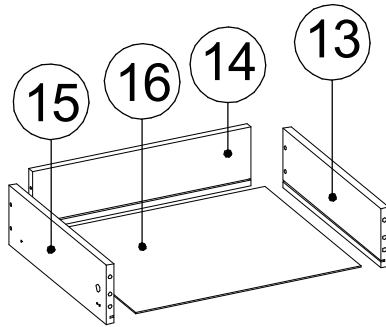

RUBEN B

100 min

Element symbol	Measurements				Code	Paket
1	1701	500	16	1	1001	1/3
2	1701	500	16	1	1002	1/3
3	348	483	16	1	1003	2/3
4	348	483	16	1	1004	2/3
5	348	463	16	1	1005	2/3
6	348	463	16	1	1006	1/3

7	507	462.5	16	1		2/3
8	350	65	16	1	1014	1/1
9	350	65	16	1	1015	2/3
10	520	341	16	1	1016	1/1
11	520	341	16	1	1019	1/3
12	174	520	16	1	1018	1/3
13	400	120	16	1	1010	2/3

14	449.5	120	16	1	1011	1/3
15	400	120	16	1	1012	2/3
16	464	396	3	1		1/1
17	1681	362	3	1		2/3