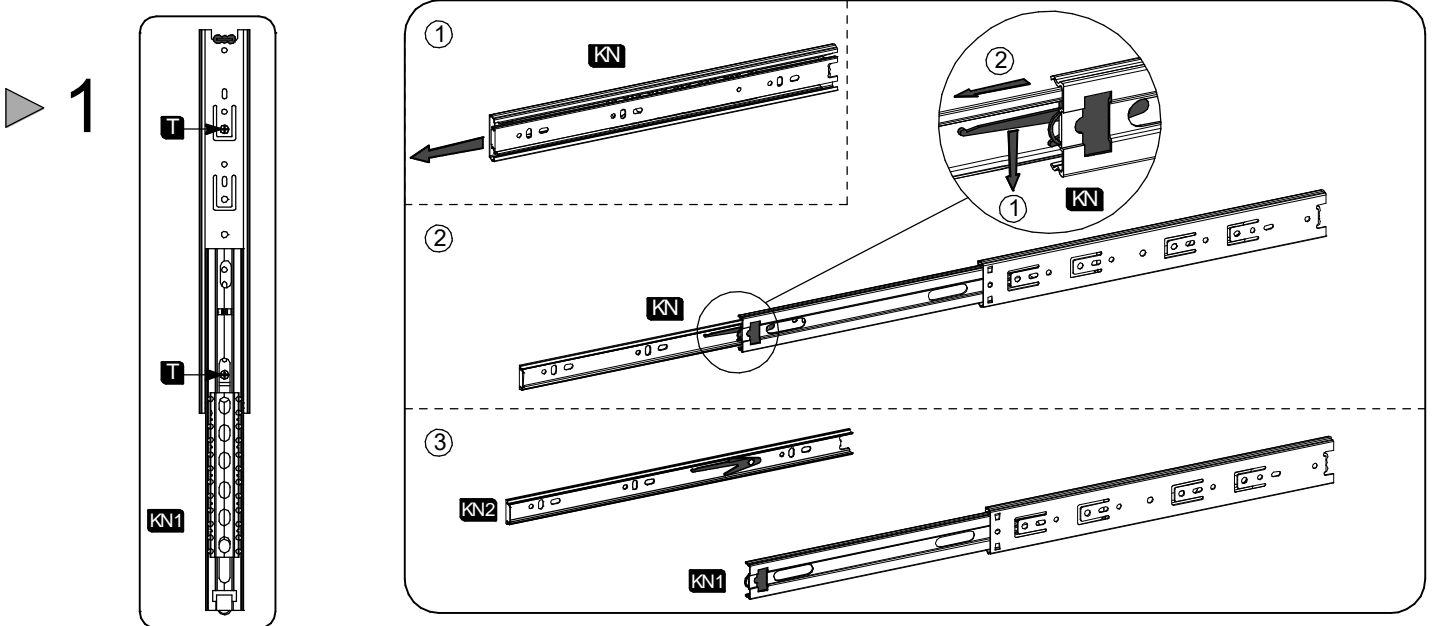

RUBEN B

100 min

Element symbol	Measurements				Code	Paket
1	1701	500	16	1	1001	1/3
2	1701	500	16	1	1002	1/3
3	348	483	16	1	1003	2/3
4	348	483	16	1	1004	2/3
5	348	463	16	1	1005	2/3
6	348	463	16	1	1006	1/3

7	507	462.5	16	1		2/3
8	350	65	16	1	1014	1/1
9	350	65	16	1	1015	2/3
10	520	341	16	1	1016	1/1
11	520	341	16	1	1019	1/3
12	174	520	16	1	1018	1/3
13	400	120	16	1	1010	2/3

14	449.5	120	16	1	1011	1/3
15	400	120	16	1	1012	2/3
16	464	396	3	1		1/1
17	1681	362	3	1		2/3