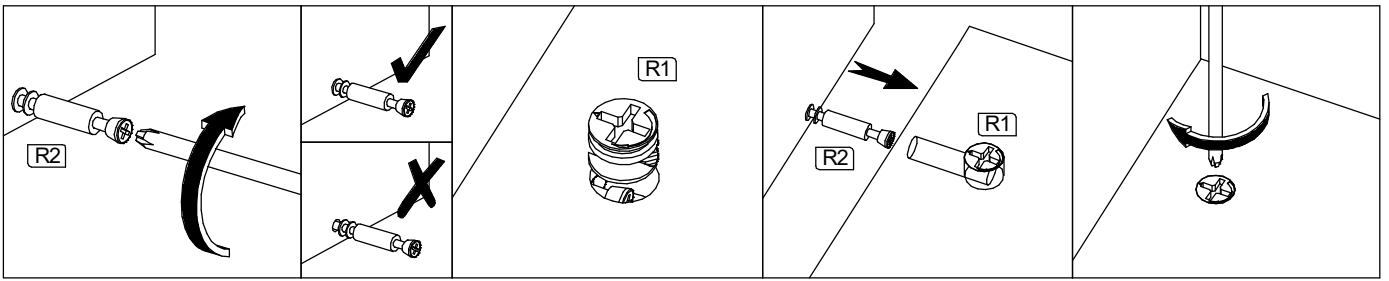

RUBEN B

100 min

Element symbol	Measurements				Code	Paket
1	1701	500	16	1	1001	1/3
2	1701	500	16	1	1002	1/3
3	348	483	16	1	1003	2/3
4	348	483	16	1	1004	2/3
5	348	463	16	1	1005	2/3
6	348	463	16	1	1006	1/3

7	507	462.5	16	1		2/3
8	350	65	16	1	1014	1/1
9	350	65	16	1	1015	2/3
10	520	341	16	1	1016	1/1
11	520	341	16	1	1019	1/3
12	174	520	16	1	1018	1/3
13	400	120	16	1	1010	2/3

14	449.5	120	16	1	1011	1/3
15	400	120	16	1	1012	2/3
16	464	396	3	1		1/1
17	1681	362	3	1		2/3