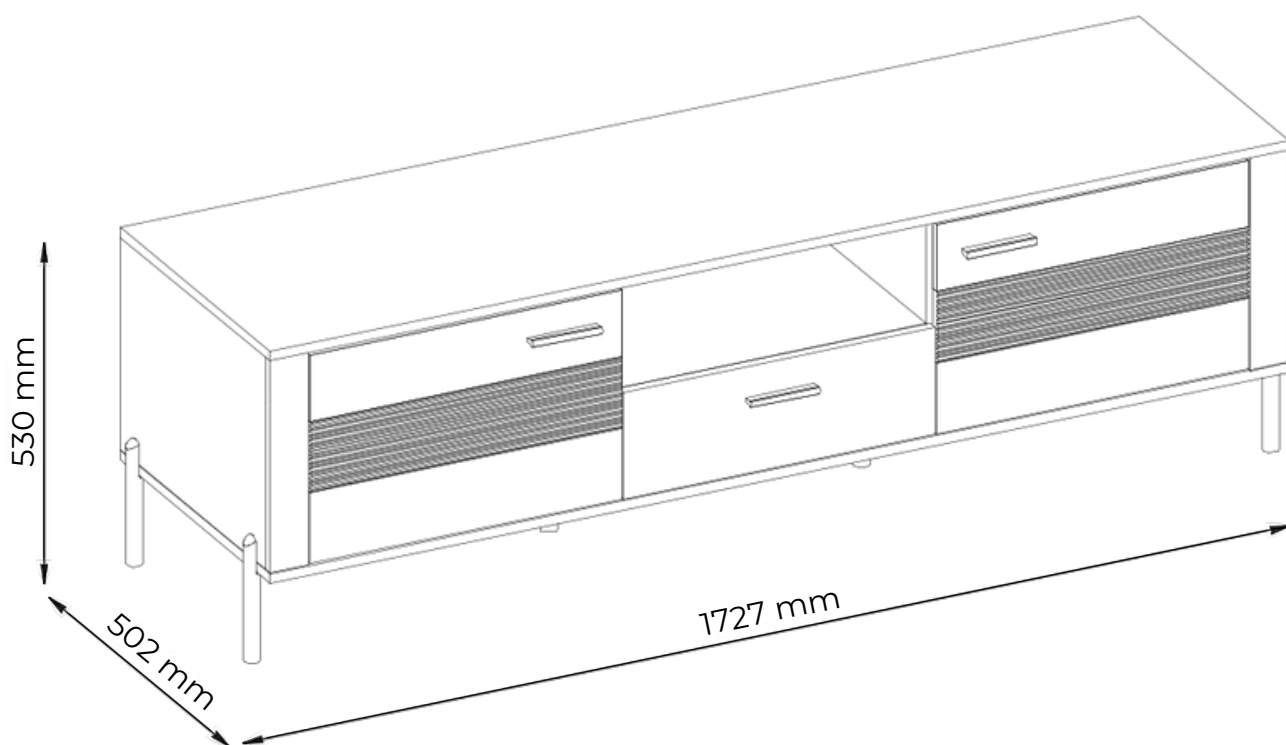

RUBEN Szafka RTV 2d1s

100 min

Element symbol	Measurements				Code	Paket
1	1701	500	16	1	1001	1/3
2	1701	500	16	1	1002	1/3
3	348	483	16	1	1003	2/3
4	348	483	16	1	1004	2/3
5	348	463	16	1	1005	2/3
6	348	463	16	1	1006	1/3

7	507	462.5	16	1		2/3
8	350	65	16	1	1014	1/1
9	350	65	16	1	1015	2/3
10	520	341	16	1	1016	1/1
11	520	341	16	1	1019	1/3
12	174	520	16	1	1018	1/3
13	400	120	16	1	1010	2/3

14	449.5	120	16	1	1011	1/3
15	400	120	16	1	1012	2/3
16	464	396	3	1		1/1
17	1681	362	3	1		2/3