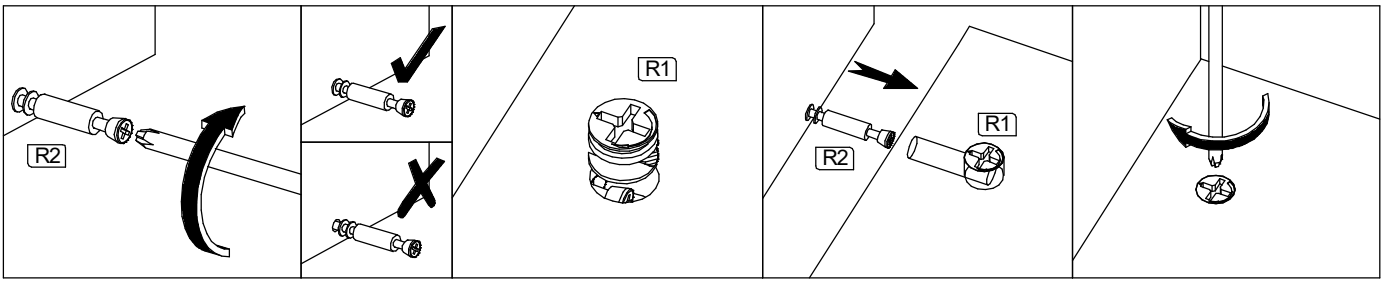

RUBEN Szafka RTV 2d1s

100 min

Element symbol	Measurements				Code	Paket
1	1701	500	16	1	1001	1/3
2	1701	500	16	1	1002	1/3
3	348	483	16	1	1003	2/3
4	348	483	16	1	1004	2/3
5	348	463	16	1	1005	2/3
6	348	463	16	1	1006	1/3

7	507	462.5	16	1		2/3
8	350	65	16	1	1014	1/1
9	350	65	16	1	1015	2/3
10	520	341	16	1	1016	1/1
11	520	341	16	1	1019	1/3
12	174	520	16	1	1018	1/3
13	400	120	16	1	1010	2/3

14	449.5	120	16	1	1011	1/3
15	400	120	16	1	1012	2/3
16	464	396	3	1		1/1
17	1681	362	3	1		2/3