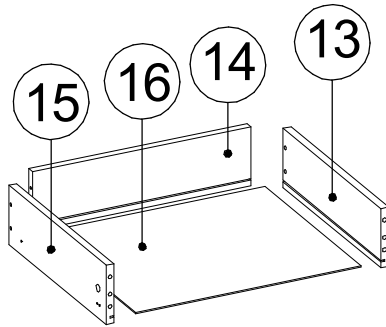

RUBEN Szafka RTV 2d1s

100 min

Element symbol	Measurements				Code	Paket
1	1701	500	16	1	1001	1/3
2	1701	500	16	1	1002	1/3
3	348	483	16	1	1003	2/3
4	348	483	16	1	1004	2/3
5	348	463	16	1	1005	2/3
6	348	463	16	1	1006	1/3

7	507	462.5	16	1		2/3
8	350	65	16	1	1014	1/1
9	350	65	16	1	1015	2/3
10	520	341	16	1	1016	1/1
11	520	341	16	1	1019	1/3
12	174	520	16	1	1018	1/3
13	400	120	16	1	1010	2/3

14	449.5	120	16	1	1011	1/3
15	400	120	16	1	1012	2/3
16	464	396	3	1		1/1
17	1681	362	3	1		2/3