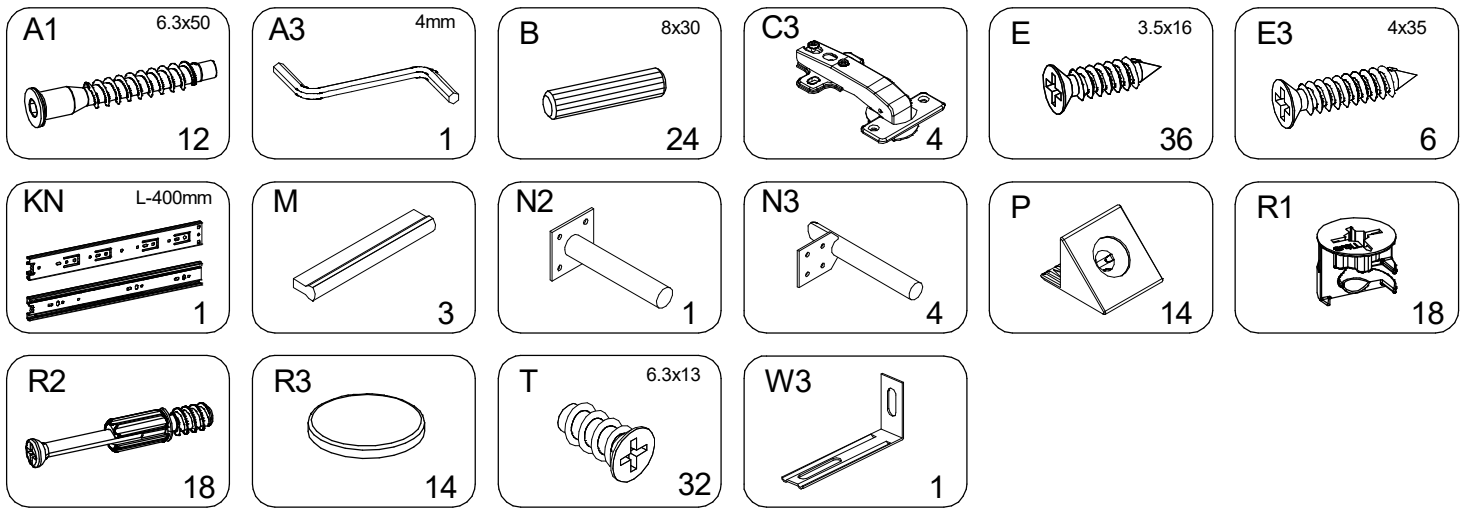

RUBEN Szafka RTV 2d1s

100 min

Element symbol	Measurements				Code	Paket
1	1701	500	16	1	1001	1/3
2	1701	500	16	1	1002	1/3
3	348	483	16	1	1003	2/3
4	348	483	16	1	1004	2/3
5	348	463	16	1	1005	2/3
6	348	463	16	1	1006	1/3

7	507	462.5	16	1		2/3
8	350	65	16	1	1014	1/1
9	350	65	16	1	1015	2/3
10	520	341	16	1	1016	1/1
11	520	341	16	1	1019	1/3
12	174	520	16	1	1018	1/3
13	400	120	16	1	1010	2/3

14	449.5	120	16	1	1011	1/3
15	400	120	16	1	1012	2/3
16	464	396	3	1		1/1
17	1681	362	3	1		2/3