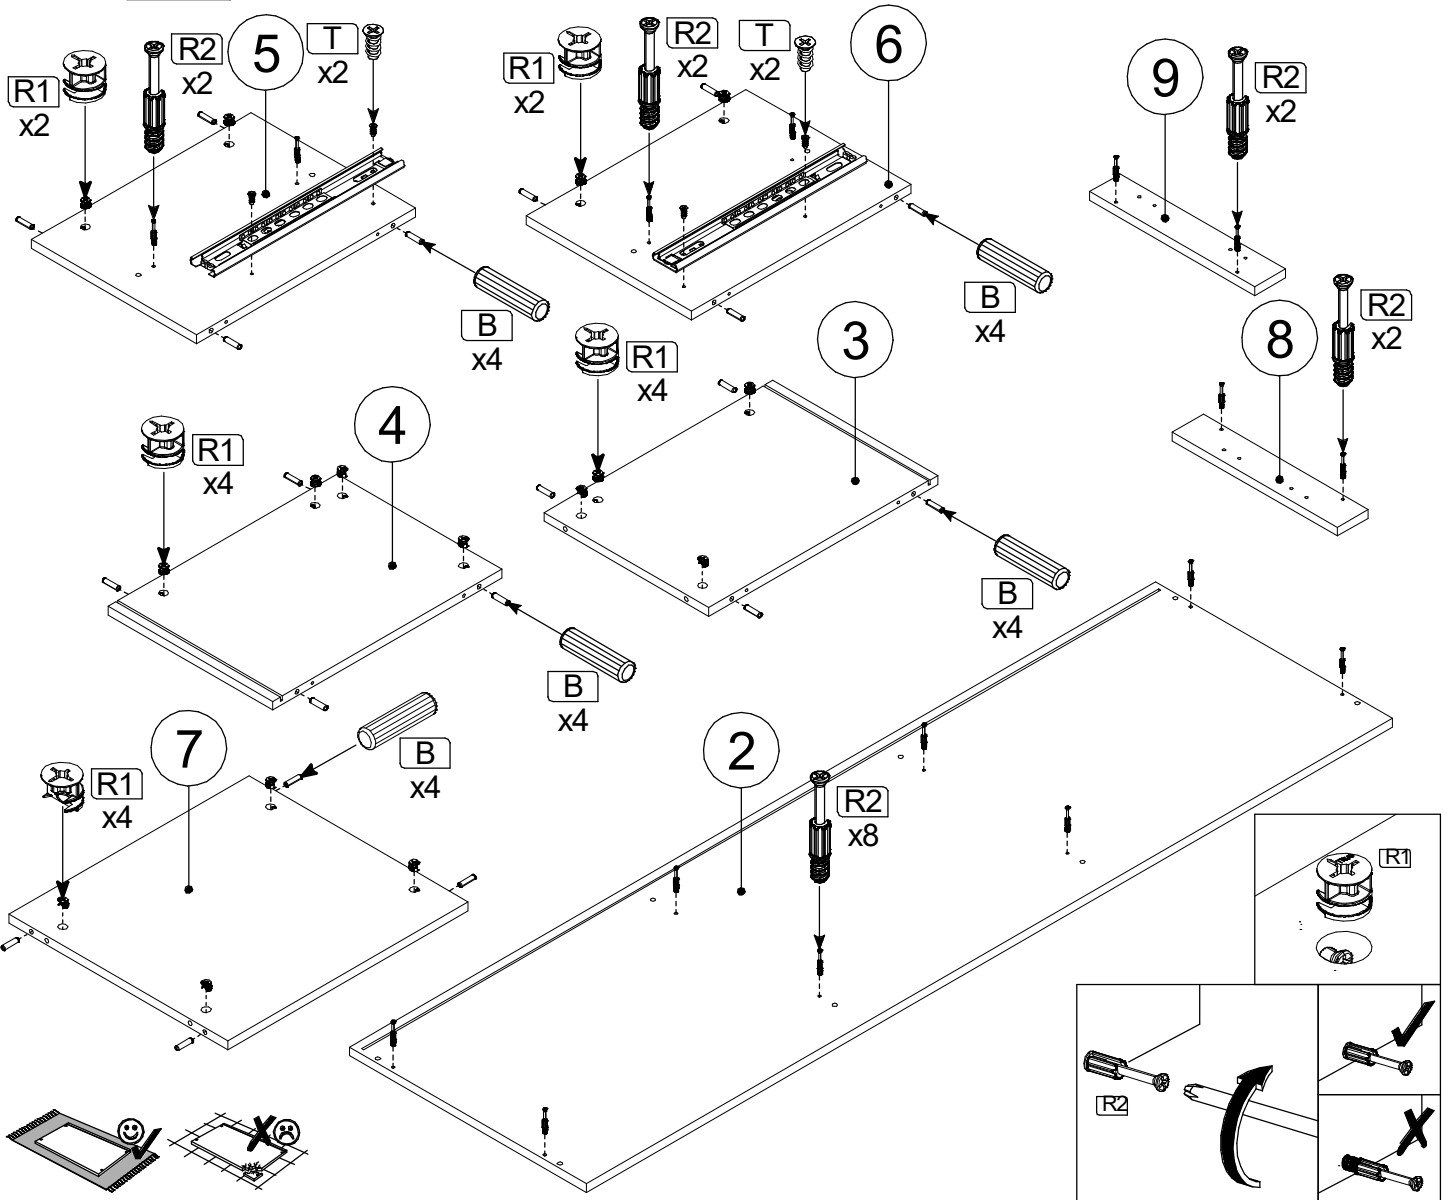

RUBEN Szafka RTV 2d1s

100 min

Element symbol	Measurements				Code	Paket
1	1701	500	16	1	1001	1/3
2	1701	500	16	1	1002	1/3
3	348	483	16	1	1003	2/3
4	348	483	16	1	1004	2/3
5	348	463	16	1	1005	2/3
6	348	463	16	1	1006	1/3

7	507	462.5	16	1		2/3
8	350	65	16	1	1014	1/1
9	350	65	16	1	1015	2/3
10	520	341	16	1	1016	1/1
11	520	341	16	1	1019	1/3
12	174	520	16	1	1018	1/3
13	400	120	16	1	1010	2/3

14	449.5	120	16	1	1011	1/3
15	400	120	16	1	1012	2/3
16	464	396	3	1		1/1
17	1681	362	3	1		2/3

▶ 1

5

6

▶ 7

▶ 8

▶ 9

▶ 1

▶ 2