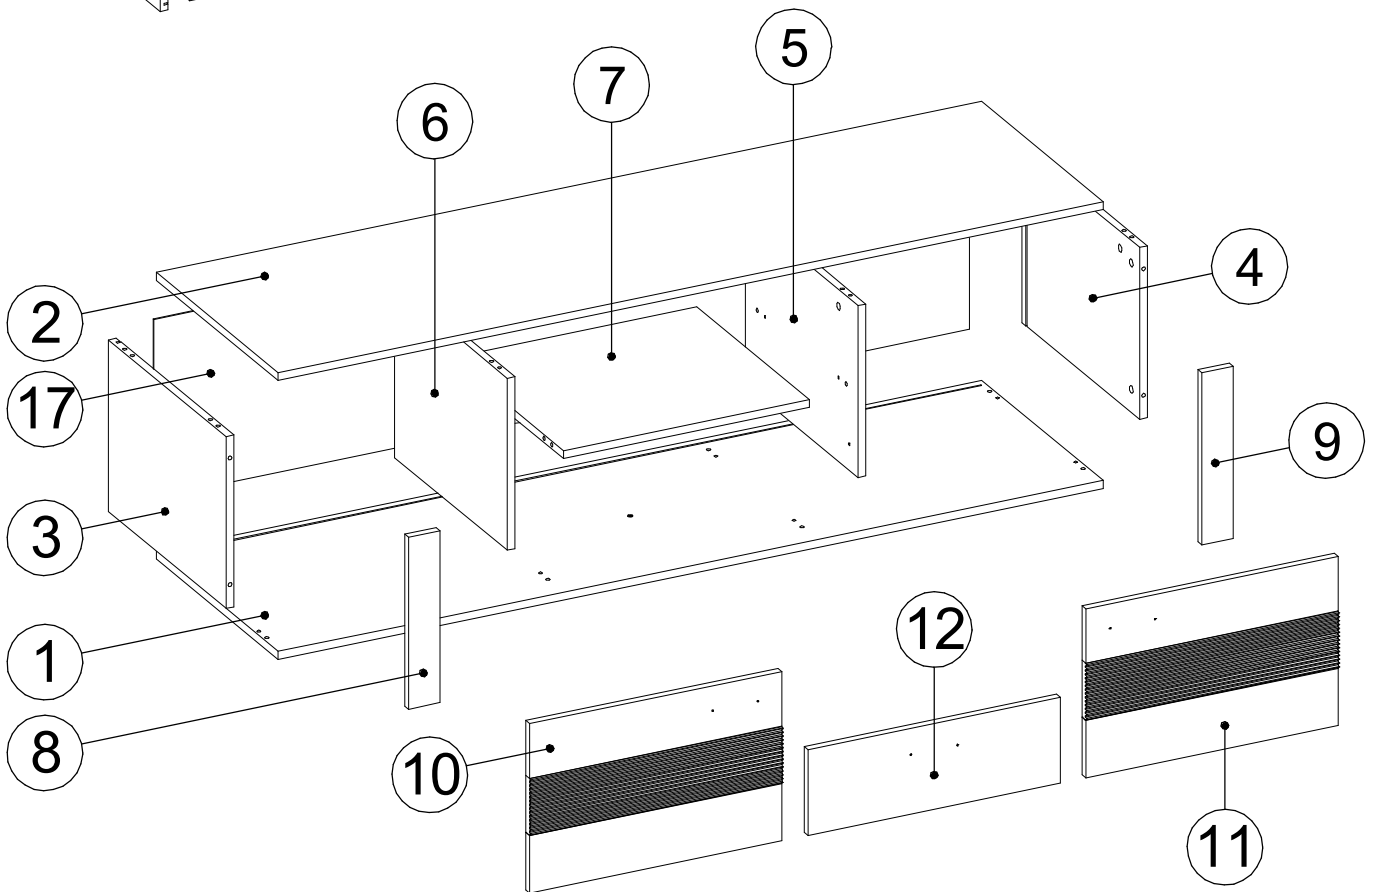

RUBEN Szafka RTV 2d1s

100 min

Element symbol	Measurements				Code	Paket
1	1701	500	16	1	1001	1/3
2	1701	500	16	1	1002	1/3
3	348	483	16	1	1003	2/3
4	348	483	16	1	1004	2/3
5	348	463	16	1	1005	2/3
6	348	463	16	1	1006	1/3

7	507	462.5	16	1		2/3
8	350	65	16	1	1014	1/1
9	350	65	16	1	1015	2/3
10	520	341	16	1	1016	1/1
11	520	341	16	1	1019	1/3
12	174	520	16	1	1018	1/3
13	400	120	16	1	1010	2/3

14	449.5	120	16	1	1011	1/3
15	400	120	16	1	1012	2/3
16	464	396	3	1		1/1
17	1681	362	3	1		2/3