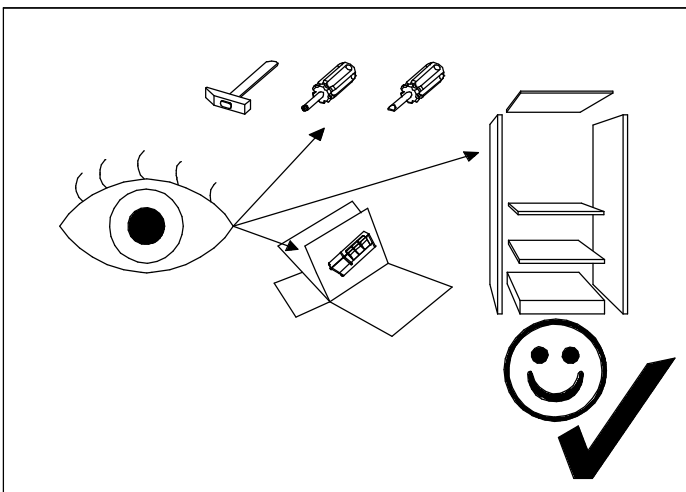

RUBEN C

120 min

Element symbol	Measurements				Code	Paket
1	1138	420	16	1	1001	1/3
2	1138	420	16	1	1002	1/3
3	1348	403	16	1	1003	2/3
4	1348	403	16	1	1004	2/3
5	1348	382.5	16	1	1013	2/3

6	544	373	16	8		1/3
7	1348	65	16	1	1020	2/3
8	1348	65	16	1	1023	1/1
9	500	300	16	1	1021	2/3
10	500	140	16	1	1024	1/1
11	1341	500	19	1		1/3