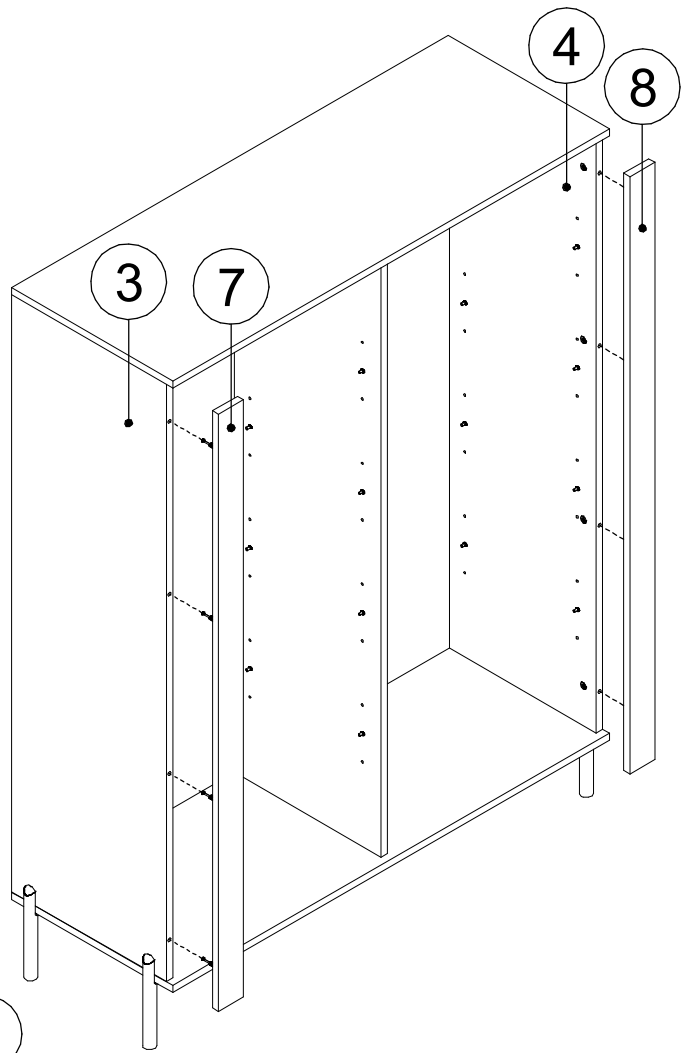

RUBEN C

120 min

Element symbol	Measurements				Code	Paket
1	1138	420	16	1	1001	1/3
2	1138	420	16	1	1002	1/3
3	1348	403	16	1	1003	2/3
4	1348	403	16	1	1004	2/3
5	1348	382.5	16	1	1013	2/3

6	544	373	16	8		1/3
7	1348	65	16	1	1020	2/3
8	1348	65	16	1	1023	1/1
9	500	300	16	1	1021	2/3
10	500	140	16	1	1024	1/1
11	1341	500	19	1		1/3

12	1362	559	3	1	1026	1/3
13	1362	559	3	1		2/3
14	961	500	4	1	GLASS	2/3
15	543	370	5	1	GLASS	2/3

▶ 1

▶ 2

▶ 3

▶ 4

▶ 5

▶ 6

▶ 7