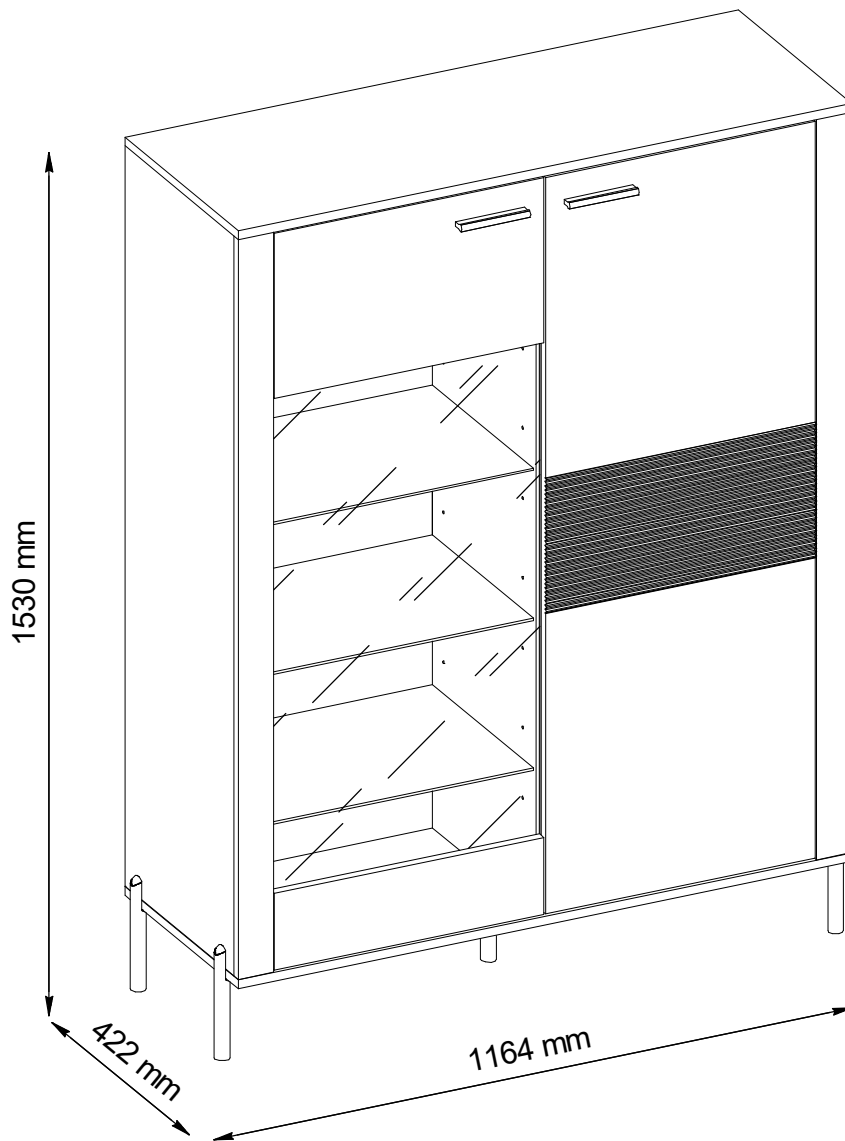

RUBEN C

120 min

Element symbol	Measurements				Code	Paket
1	1138	420	16	1	1001	1/3
2	1138	420	16	1	1002	1/3
3	1348	403	16	1	1003	2/3
4	1348	403	16	1	1004	2/3
5	1348	382.5	16	1	1013	2/3

6	544	373	16	8		1/3
7	1348	65	16	1	1020	2/3
8	1348	65	16	1	1023	1/1
9	500	300	16	1	1021	2/3
10	500	140	16	1	1024	1/1
11	1341	500	19	1		1/3

12	1362	559	3	1	1026	1/3
13	1362	559	3	1		2/3
14	961	500	4	1	GLASS	2/3
15	543	370	5	1	GLASS	2/3

▶ 1

▶ 2

▶ 3

▶ 4

▶ 5

▶ 6

▶ 7