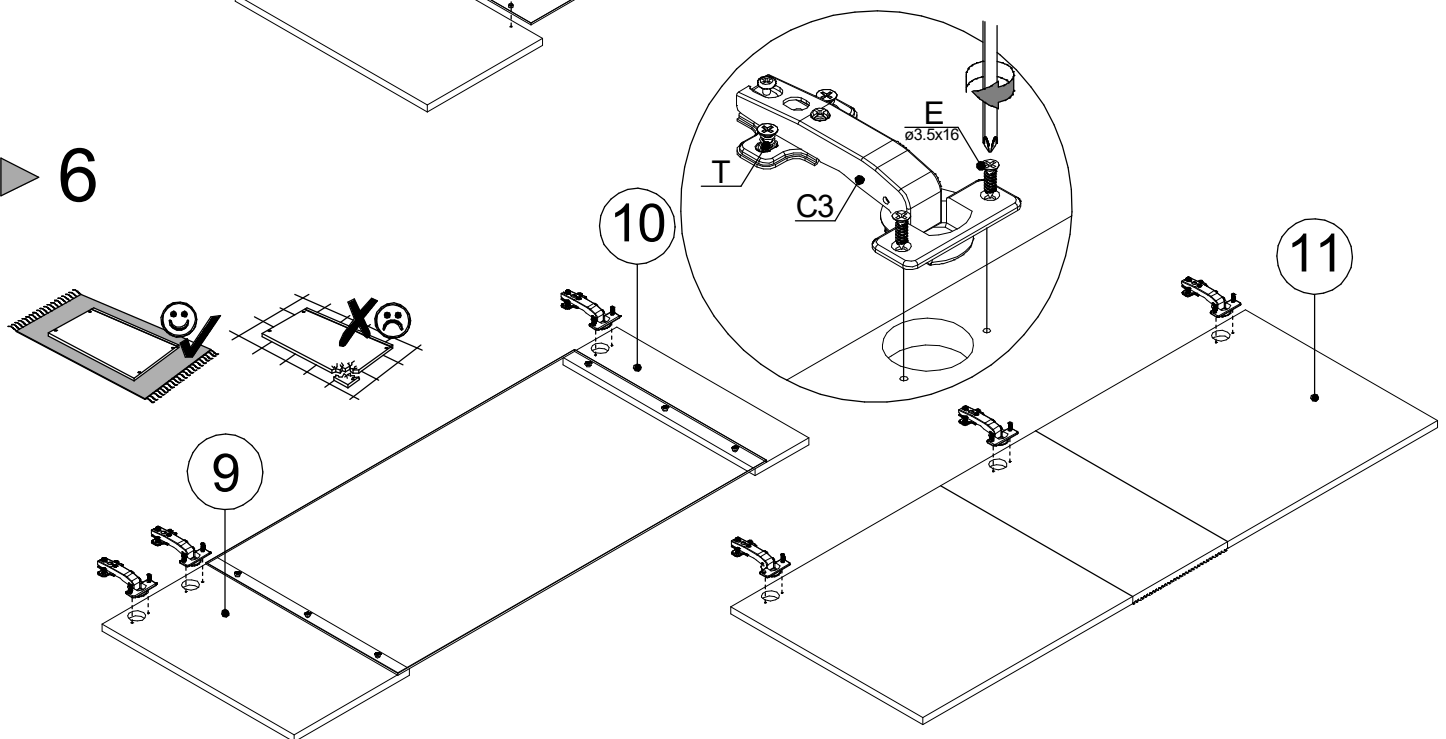

RUBEN C

120 min

Element symbol	Measurements				Code	Paket
1	1138	420	16	1	1001	1/3
2	1138	420	16	1	1002	1/3
3	1348	403	16	1	1003	2/3
4	1348	403	16	1	1004	2/3
5	1348	382.5	16	1	1013	2/3

6	544	373	16	8		1/3
7	1348	65	16	1	1020	2/3
8	1348	65	16	1	1023	1/1
9	500	300	16	1	1021	2/3
10	500	140	16	1	1024	1/1
11	1341	500	19	1		1/3

12	1362	559	3	1	1026	1/3
13	1362	559	3	1		2/3
14	961	500	4	1	GLASS	2/3
15	543	370	5	1	GLASS	2/3

▶ 1

▶ 2

▶ 3

▶ 4

▶ 5

▶ 6

▶ 7