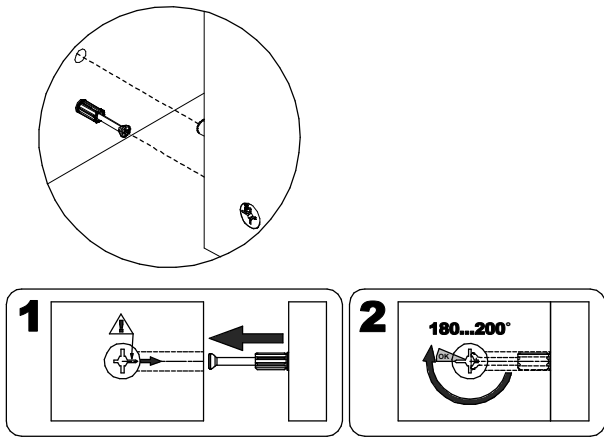

RUBEN C

120 min

Element symbol	Measurements				Code	Paket
1	1138	420	16	1	1001	1/3
2	1138	420	16	1	1002	1/3
3	1348	403	16	1	1003	2/3
4	1348	403	16	1	1004	2/3
5	1348	382.5	16	1	1013	2/3

6	544	373	16	8		1/3
7	1348	65	16	1	1020	2/3
8	1348	65	16	1	1023	1/1
9	500	300	16	1	1021	2/3
10	500	140	16	1	1024	1/1
11	1341	500	19	1		1/3

12	1362	559	3	1	1026	1/3
13	1362	559	3	1		2/3
14	961	500	4	1	GLASS	2/3
15	543	370	5	1	GLASS	2/3

▶ 1

▶ 2

▶ 3

▶ 4

▶ 5

▶ 6

▶ 7