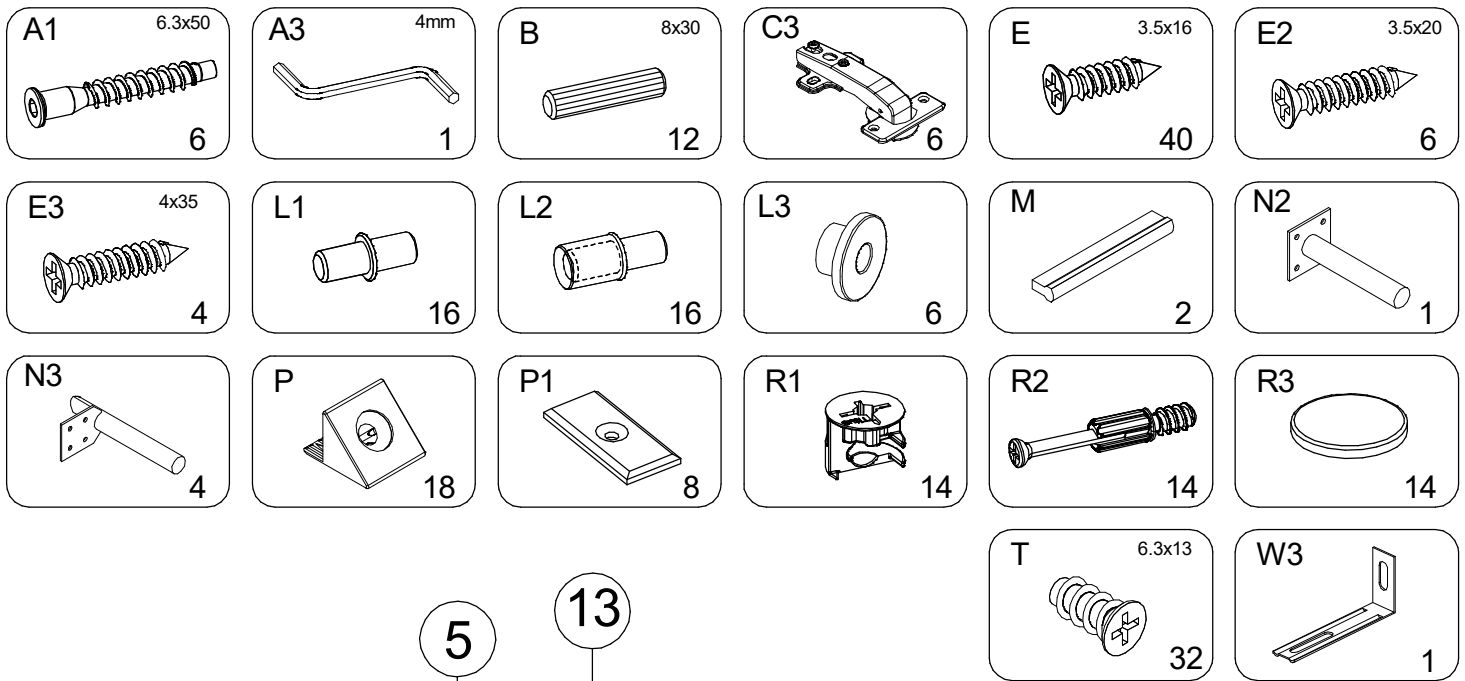

RUBEN C

120 min

Element symbol	Measurements				Code	Paket
1	1138	420	16	1	1001	1/3
2	1138	420	16	1	1002	1/3
3	1348	403	16	1	1003	2/3
4	1348	403	16	1	1004	2/3
5	1348	382.5	16	1	1013	2/3

6	544	373	16	8		1/3
7	1348	65	16	1	1020	2/3
8	1348	65	16	1	1023	1/1
9	500	300	16	1	1021	2/3
10	500	140	16	1	1024	1/1
11	1341	500	19	1		1/3