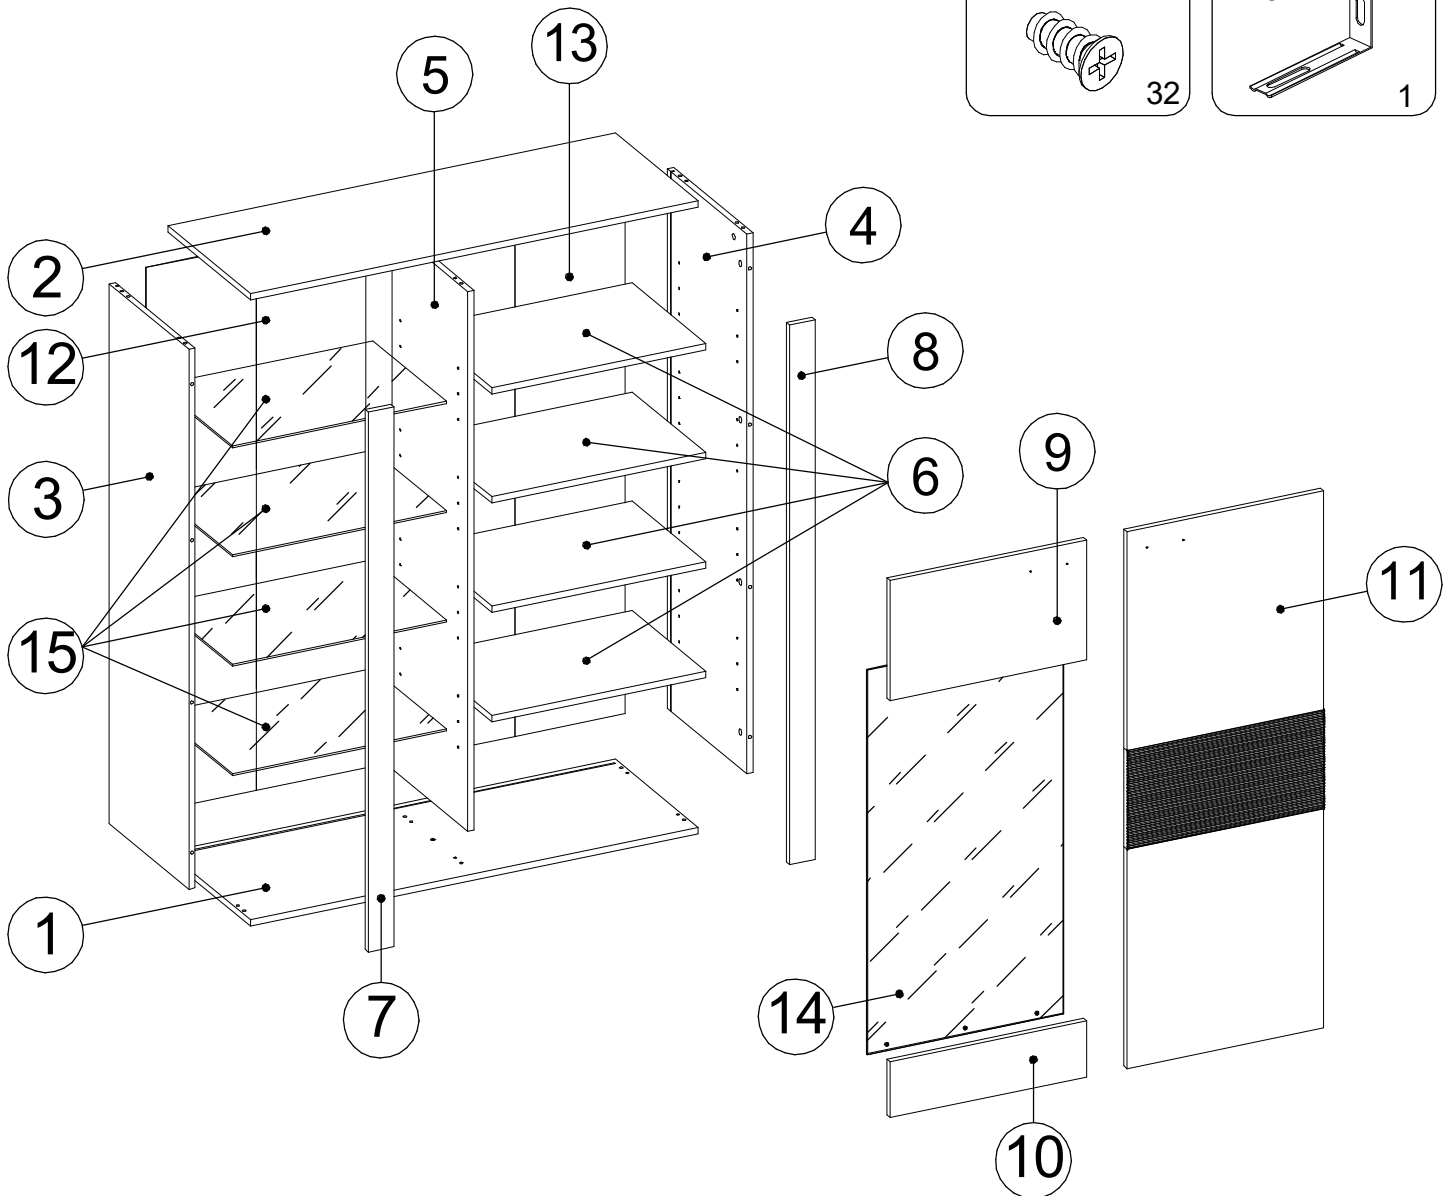

RUBEN C

120 min

Element symbol	Measurements				Code	Paket
1	1138	420	16	1	1001	1/3
2	1138	420	16	1	1002	1/3
3	1348	403	16	1	1003	2/3
4	1348	403	16	1	1004	2/3
5	1348	382.5	16	1	1013	2/3

6	544	373	16	8		1/3
7	1348	65	16	1	1020	2/3
8	1348	65	16	1	1023	1/1
9	500	300	16	1	1021	2/3
10	500	140	16	1	1024	1/1
11	1341	500	19	1		1/3

12	1362	559	3	1	1026	1/3
13	1362	559	3	1		2/3
14	961	500	4	1	GLASS	2/3
15	543	370	5	1	GLASS	2/3

▶ 1

▶ 2

▶ 3

▶ 4

▶ 5

▶ 6

▶ 7