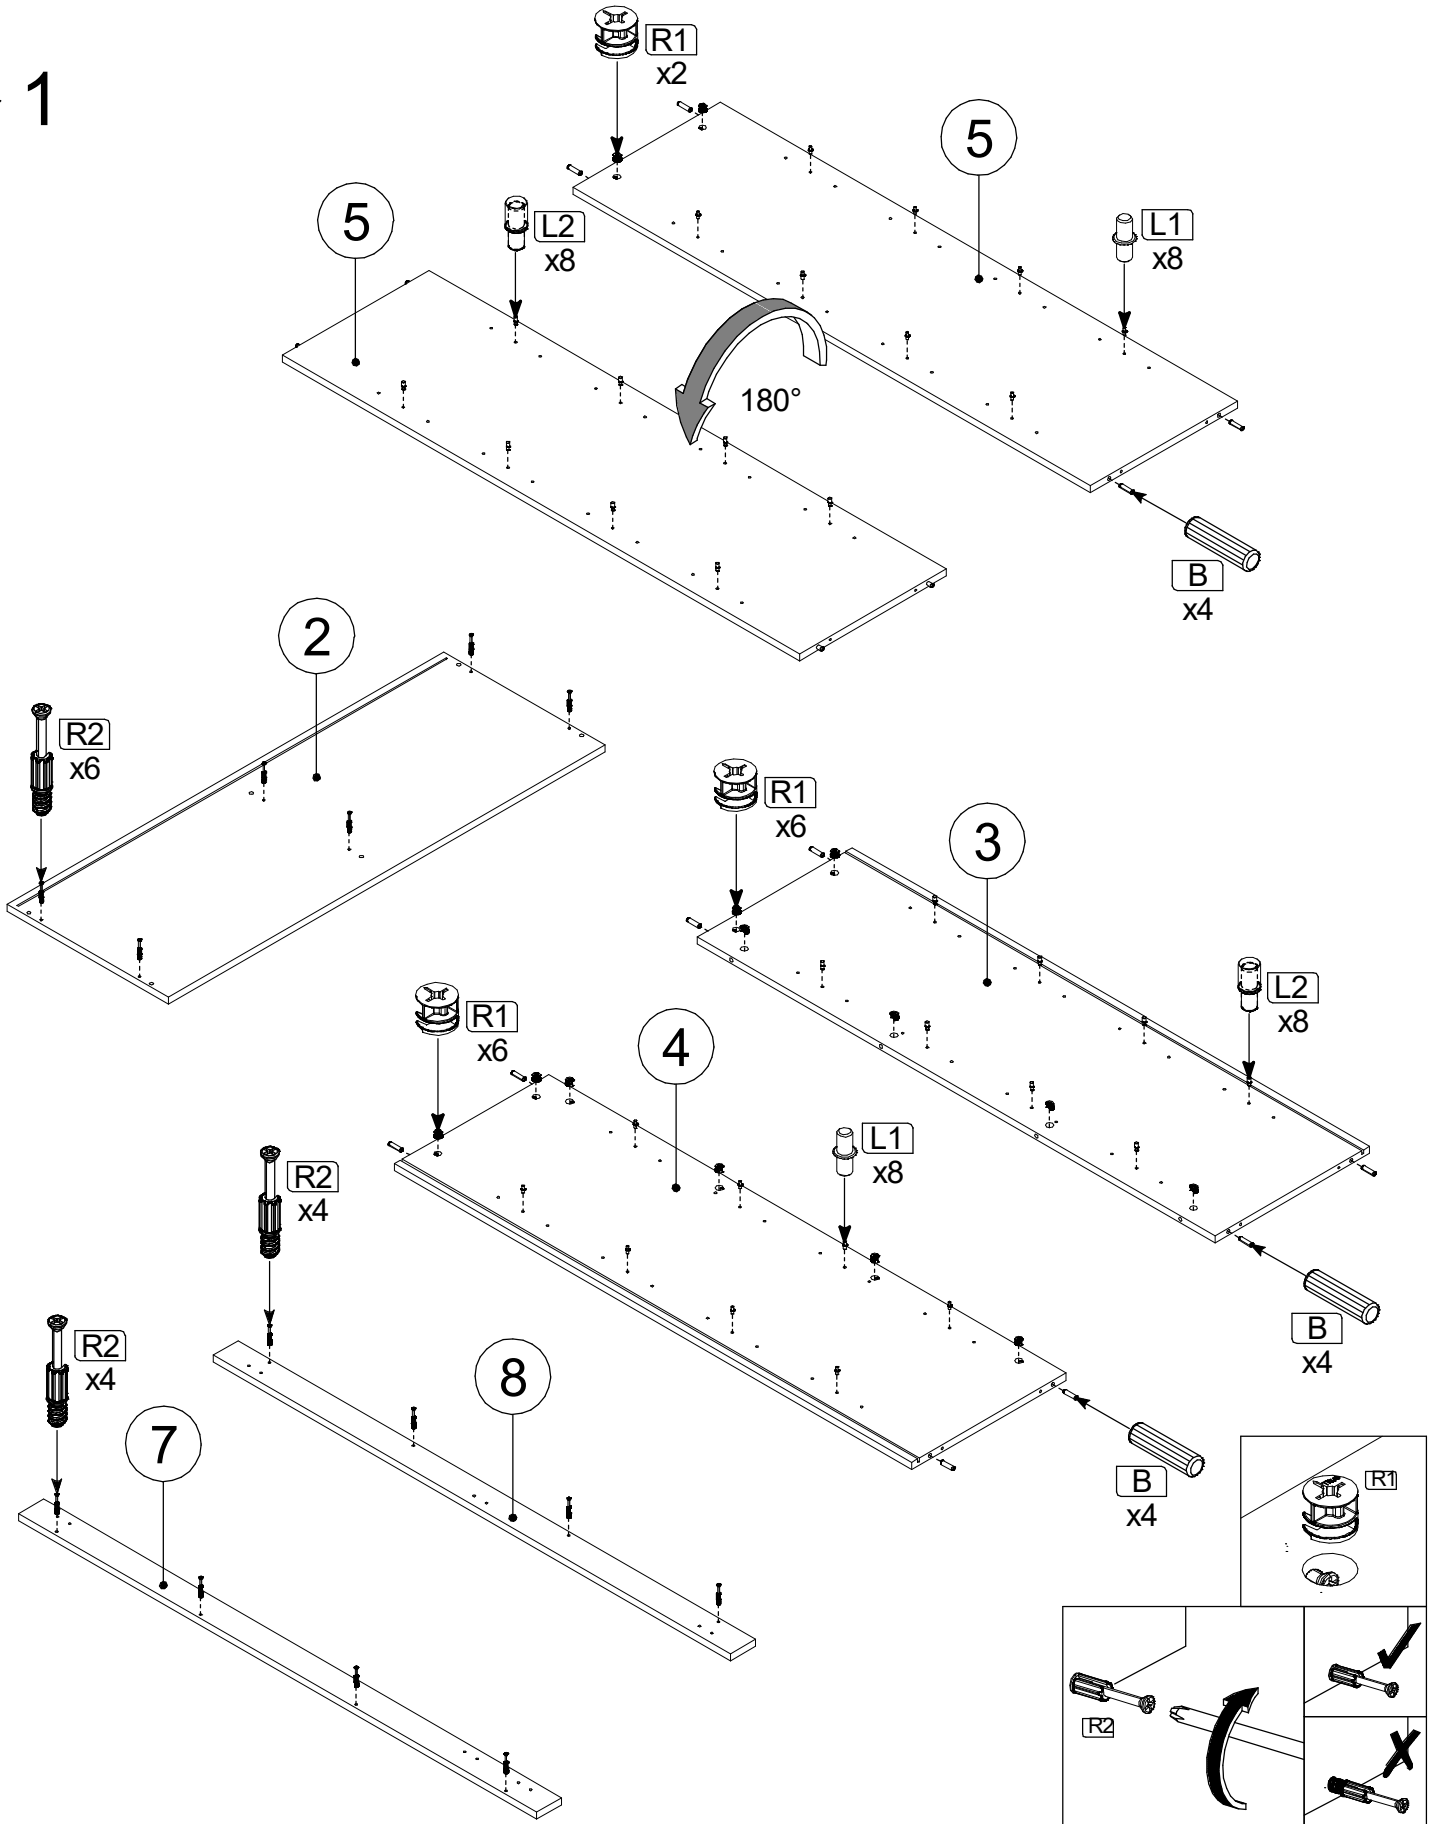

RUBEN C

120 min

Element symbol	Measurements				Code	Paket
1	1138	420	16	1	1001	1/3
2	1138	420	16	1	1002	1/3
3	1348	403	16	1	1003	2/3
4	1348	403	16	1	1004	2/3
5	1348	382.5	16	1	1013	2/3

6	544	373	16	8		1/3
7	1348	65	16	1	1020	2/3
8	1348	65	16	1	1023	1/1
9	500	300	16	1	1021	2/3
10	500	140	16	1	1024	1/1
11	1341	500	19	1		1/3

12	1362	559	3	1	1026	1/3
13	1362	559	3	1		2/3
14	961	500	4	1	GLASS	2/3
15	543	370	5	1	GLASS	2/3

▶ 1

▶ 2

▶ 3

▶ 4

▶ 5

▶ 6

▶ 7

▶ 8

9