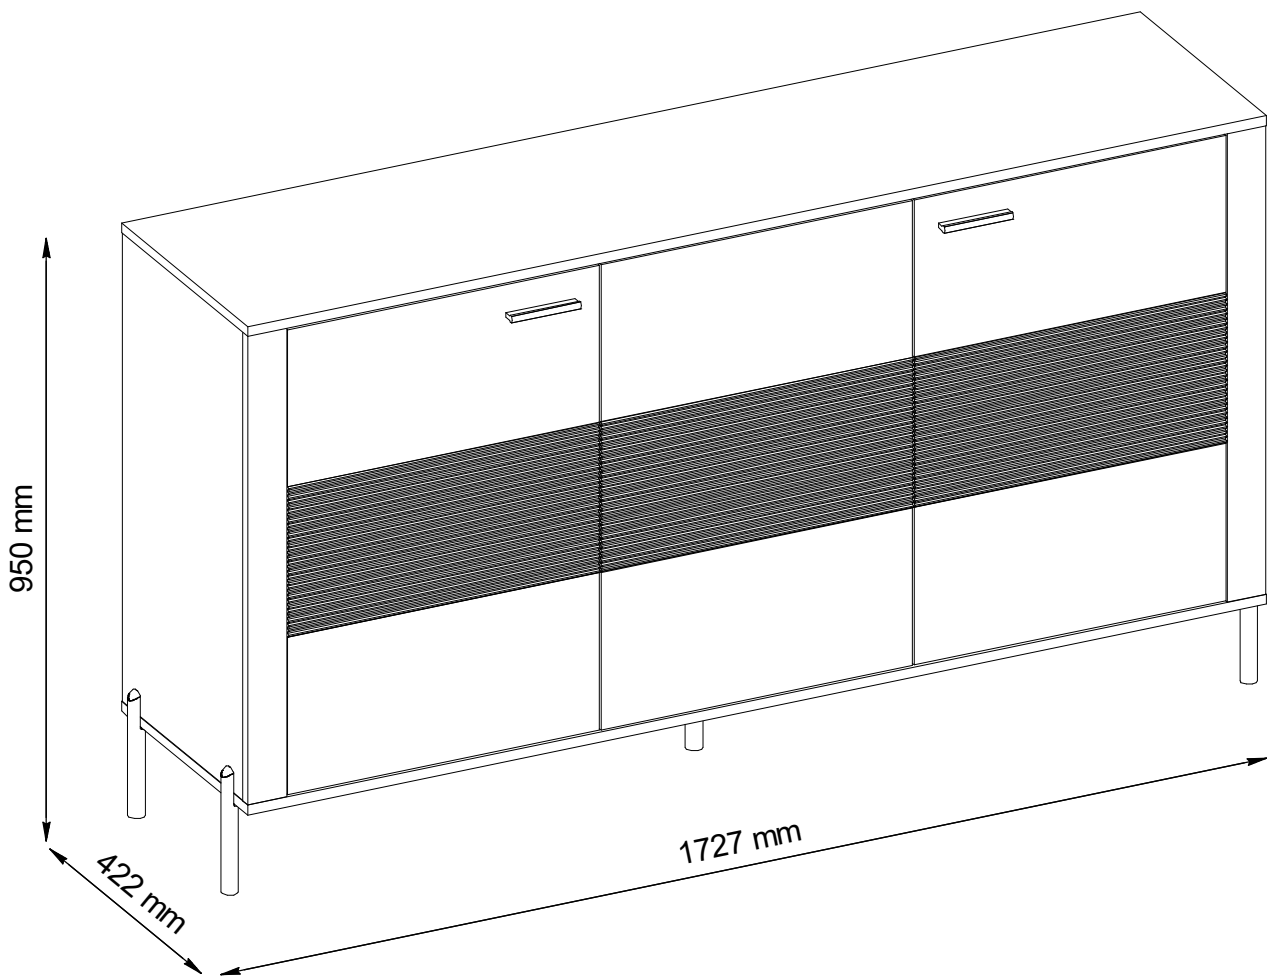

# RUBEN E4

100 min

Element symbol	Measurements				Code	Paket
1	1701	420	16	1	1001	1/3
2	1701	420	16	1	1002	1/3
3	768	403	16	1	1003	2/3
4	768	403	16	1	1004	2/3

5	768	383	16	1	1007	2/3
6	768	65	16	1	1005	1/3
7	768	65	16	1	1006	2/3
8	564	373	16	1		1/1
9	1087	373	16	1		2/3

10	761	520	16	1	1008	1/1
11	761	520	16	1	1010	1/3
12	761	520	16	1	1012	1/3
13	782	580	3	1		2/3
14	1100	782	3	1		1/3

▶ 1

▶ 2

▶ 3