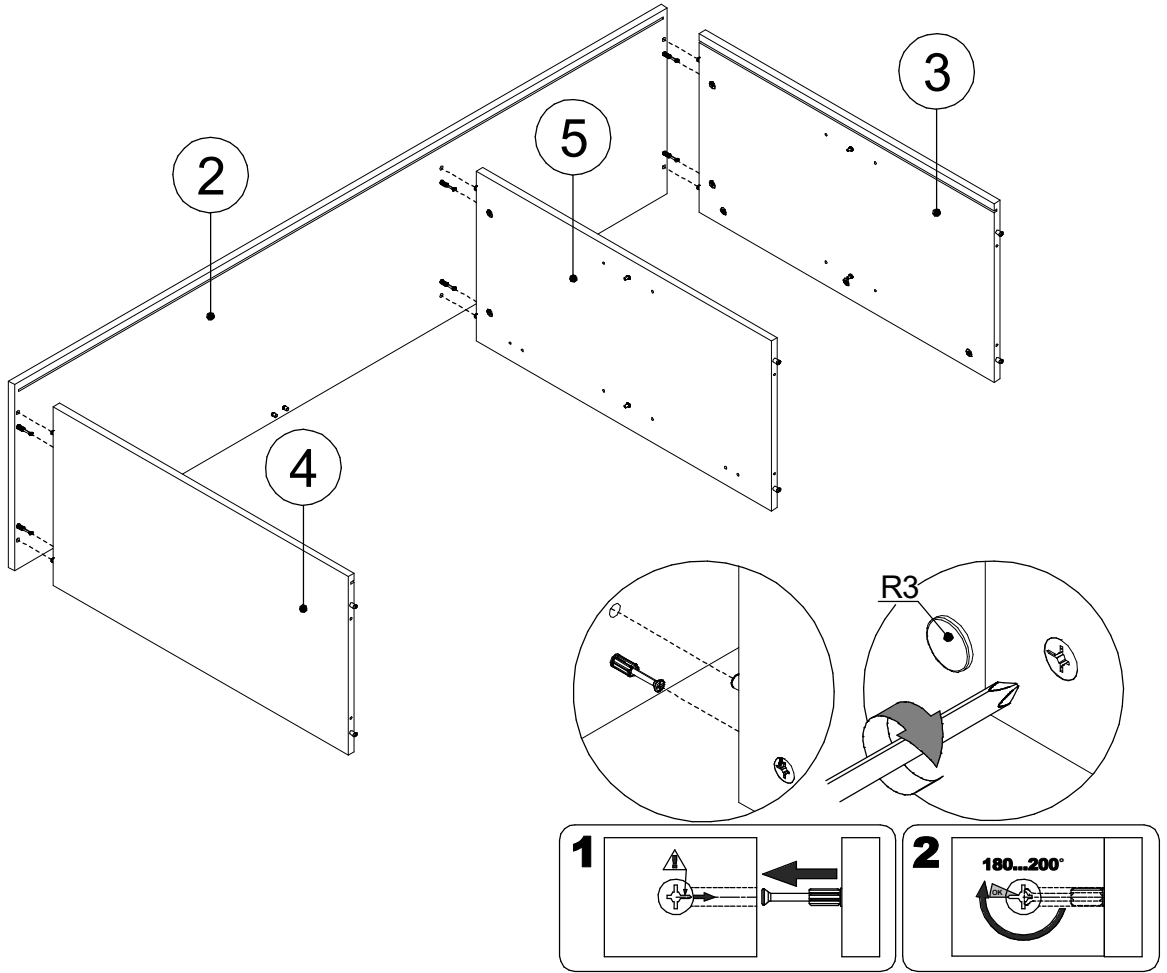

# RUBEN E4

100 min

Element symbol	Measurements				Code	Paket
1	1701	420	16	1	1001	1/3
2	1701	420	16	1	1002	1/3
3	768	403	16	1	1003	2/3
4	768	403	16	1	1004	2/3

5	768	383	16	1	1007	2/3
6	768	65	16	1	1005	1/3
7	768	65	16	1	1006	2/3
8	564	373	16	1		1/1
9	1087	373	16	1		2/3

10	761	520	16	1	1008	1/1
11	761	520	16	1	1010	1/3
12	761	520	16	1	1012	1/3
13	782	580	3	1		2/3
14	1100	782	3	1		1/3

▶ 1

▶ 2

▶ 3