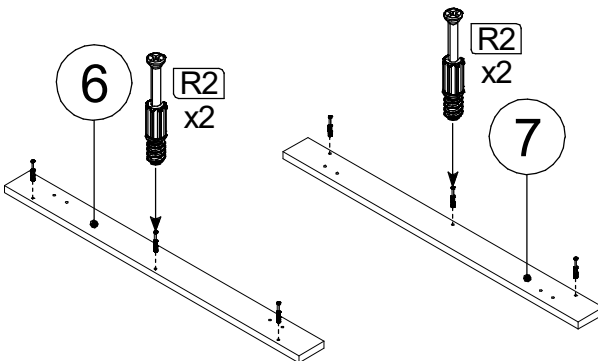

# RUBEN E4

100 min

Element symbol	Measurements				Code	Paket
1	1701	420	16	1	1001	1/3
2	1701	420	16	1	1002	1/3
3	768	403	16	1	1003	2/3
4	768	403	16	1	1004	2/3

5	768	383	16	1	1007	2/3
6	768	65	16	1	1005	1/3
7	768	65	16	1	1006	2/3
8	564	373	16	1		1/1
9	1087	373	16	1		2/3

10	761	520	16	1	1008	1/1
11	761	520	16	1	1010	1/3
12	761	520	16	1	1012	1/3
13	782	580	3	1		2/3
14	1100	782	3	1		1/3

▶ 1

▶ 2

▶ 3