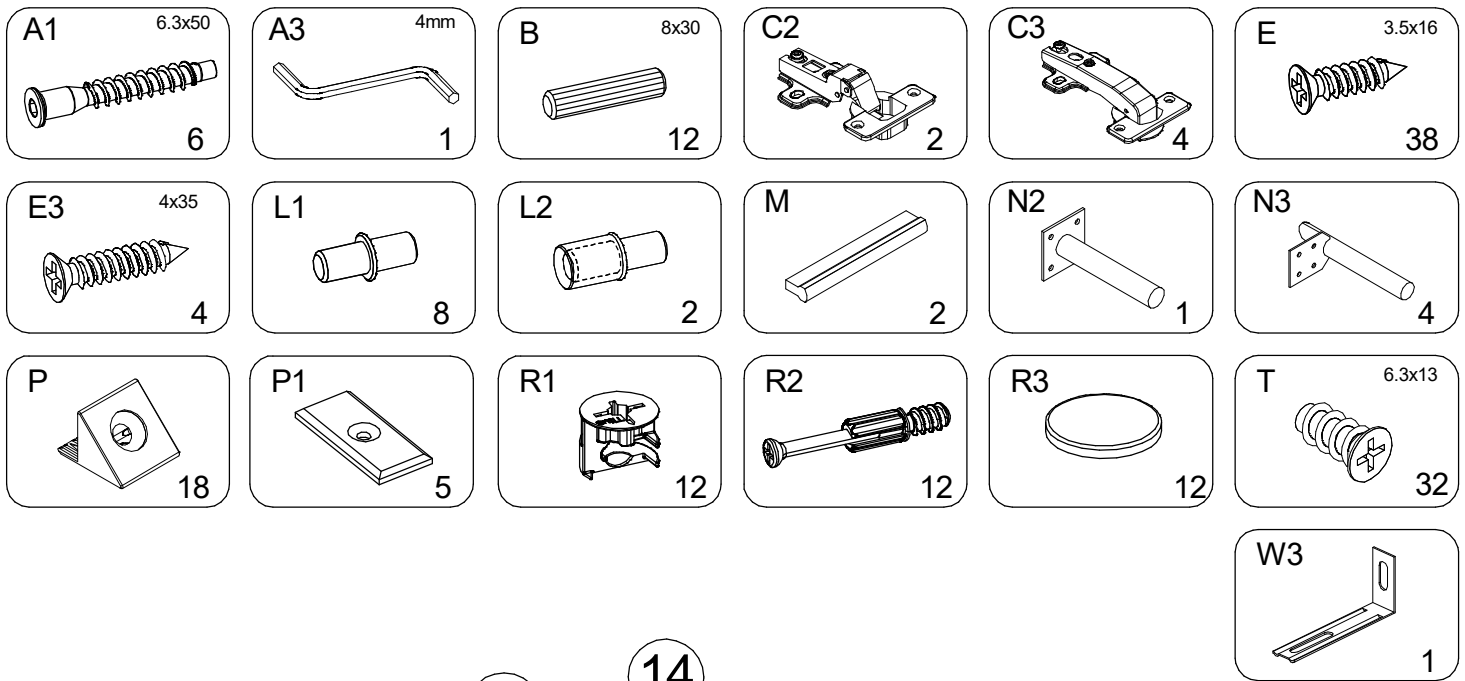

# RUBEN E4

100 min

Element symbol	Measurements				Code	Paket
1	1701	420	16	1	1001	1/3
2	1701	420	16	1	1002	1/3
3	768	403	16	1	1003	2/3
4	768	403	16	1	1004	2/3

5	768	383	16	1	1007	2/3
6	768	65	16	1	1005	1/3
7	768	65	16	1	1006	2/3
8	564	373	16	1		1/1
9	1087	373	16	1		2/3

10	761	520	16	1	1008	1/1
11	761	520	16	1	1010	1/3
12	761	520	16	1	1012	1/3
13	782	580	3	1		2/3
14	1100	782	3	1		1/3

▶ 1

▶ 2

▶ 3