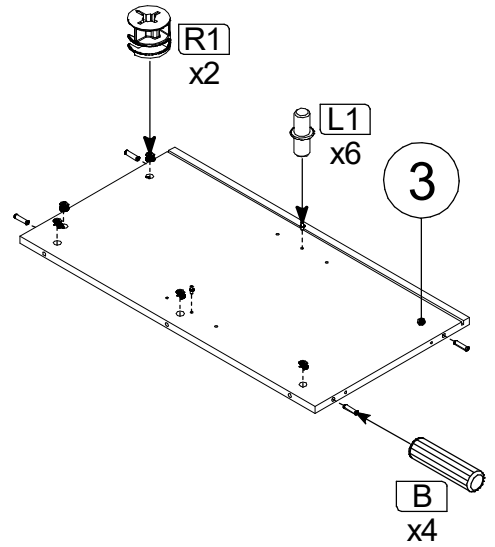

# RUBEN E4

100 min

Element symbol	Measurements				Code	Paket
1	1701	420	16	1	1001	1/3
2	1701	420	16	1	1002	1/3
3	768	403	16	1	1003	2/3
4	768	403	16	1	1004	2/3

5	768	383	16	1	1007	2/3
6	768	65	16	1	1005	1/3
7	768	65	16	1	1006	2/3
8	564	373	16	1		1/1
9	1087	373	16	1		2/3

10	761	520	16	1	1008	1/1
11	761	520	16	1	1010	1/3
12	761	520	16	1	1012	1/3
13	782	580	3	1		2/3
14	1100	782	3	1		1/3

▶ 1

▶ 2

▶ 3