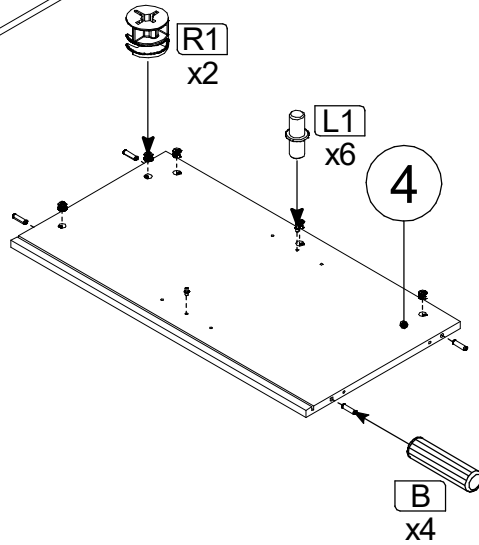

# RUBEN E4

100 min

Element symbol	Measurements				Code	Paket
1	1701	420	16	1	1001	1/3
2	1701	420	16	1	1002	1/3
3	768	403	16	1	1003	2/3
4	768	403	16	1	1004	2/3

5	768	383	16	1	1007	2/3
6	768	65	16	1	1005	1/3
7	768	65	16	1	1006	2/3
8	564	373	16	1		1/1
9	1087	373	16	1		2/3

10	761	520	16	1	1008	1/1
11	761	520	16	1	1010	1/3
12	761	520	16	1	1012	1/3
13	782	580	3	1		2/3
14	1100	782	3	1		1/3

▶ 1

▶ 2

▶ 3