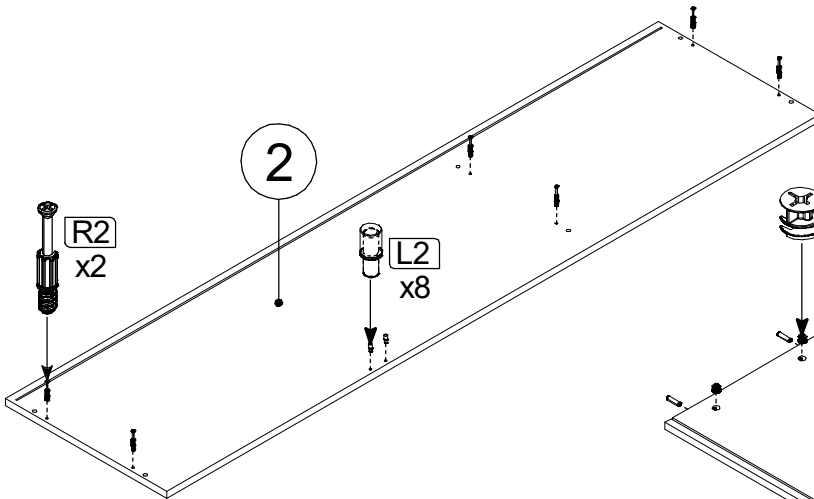

# RUBEN E4

100 min

Element symbol	Measurements				Code	Paket
1	1701	420	16	1	1001	1/3
2	1701	420	16	1	1002	1/3
3	768	403	16	1	1003	2/3
4	768	403	16	1	1004	2/3

5	768	383	16	1	1007	2/3
6	768	65	16	1	1005	1/3
7	768	65	16	1	1006	2/3
8	564	373	16	1		1/1
9	1087	373	16	1		2/3

10	761	520	16	1	1008	1/1
11	761	520	16	1	1010	1/3
12	761	520	16	1	1012	1/3
13	782	580	3	1		2/3
14	1100	782	3	1		1/3

▶ 1

▶ 2

▶ 3