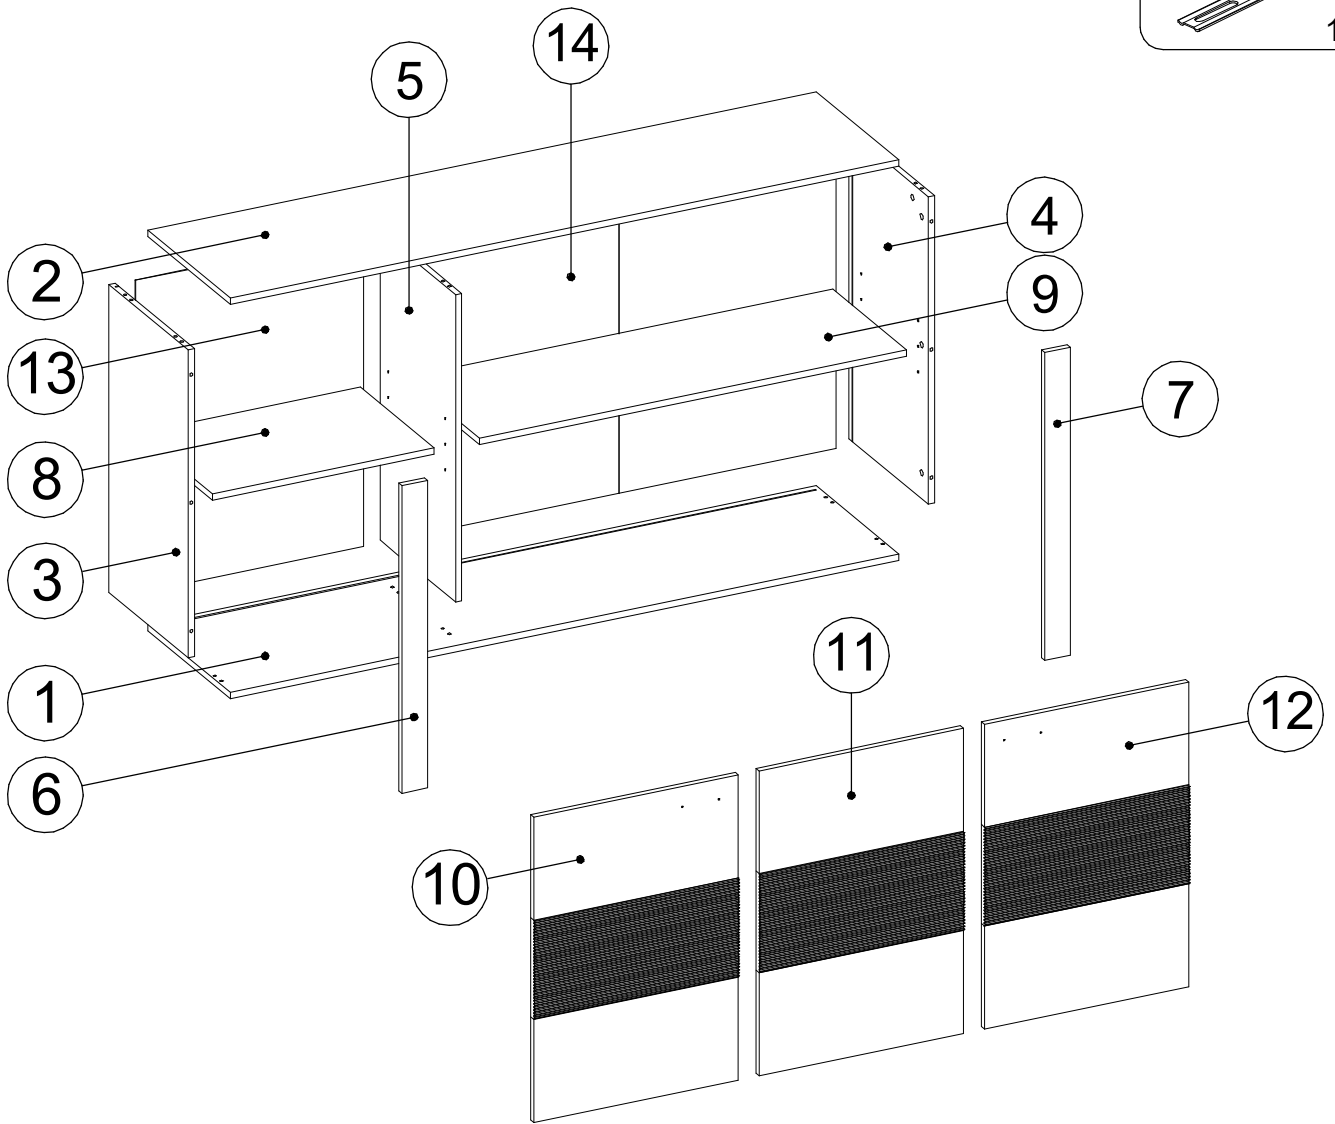

# RUBEN E4

100 min

Element symbol	Measurements				Code	Paket
1	1701	420	16	1	1001	1/3
2	1701	420	16	1	1002	1/3
3	768	403	16	1	1003	2/3
4	768	403	16	1	1004	2/3

5	768	383	16	1	1007	2/3
6	768	65	16	1	1005	1/3
7	768	65	16	1	1006	2/3
8	564	373	16	1		1/1
9	1087	373	16	1		2/3

10	761	520	16	1	1008	1/1
11	761	520	16	1	1010	1/3
12	761	520	16	1	1012	1/3
13	782	580	3	1		2/3
14	1100	782	3	1		1/3

▶ 1

▶ 2

▶ 3