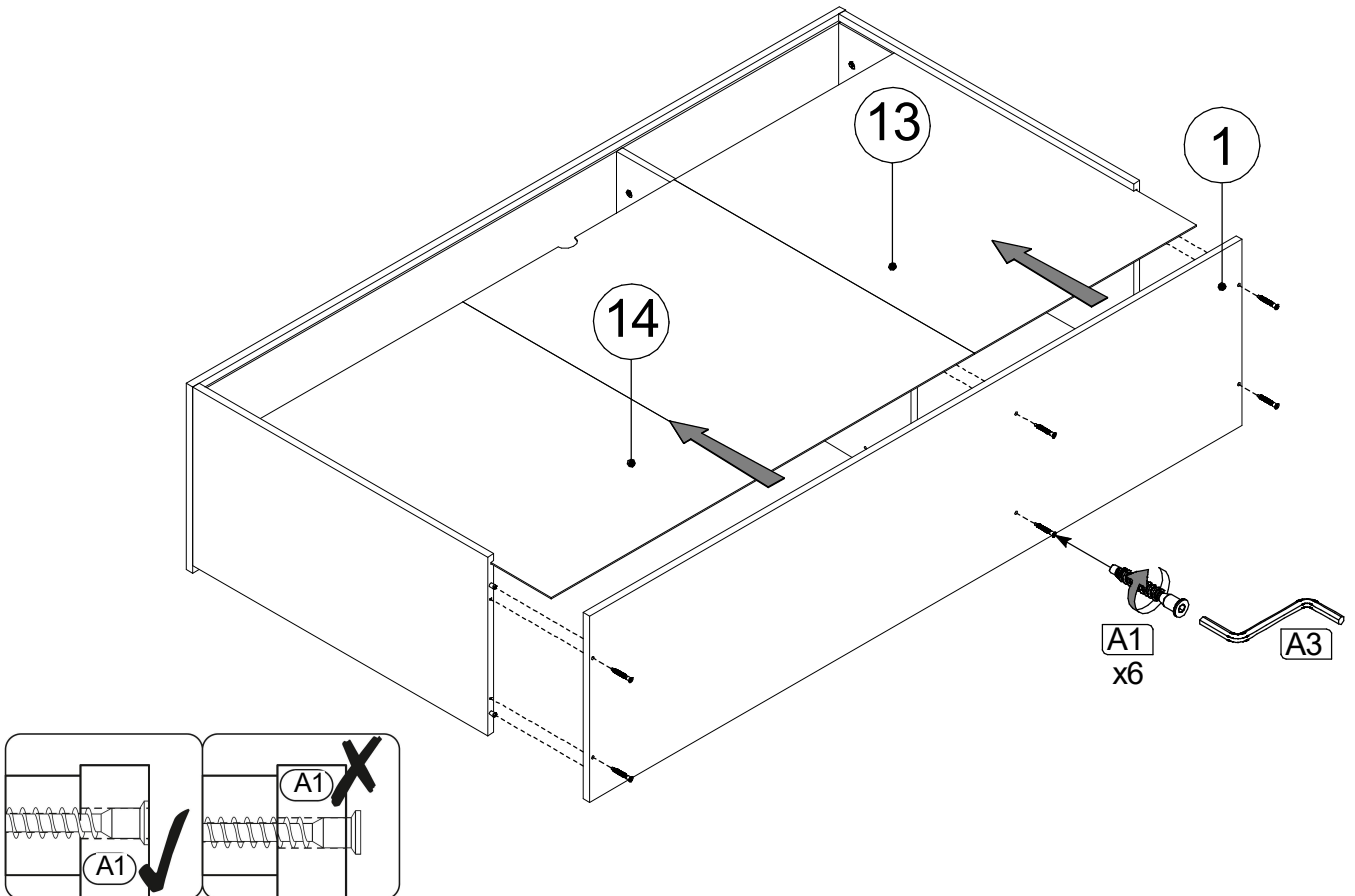

# RUBEN E4

100 min

Element symbol	Measurements				Code	Paket
1	1701	420	16	1	1001	1/3
2	1701	420	16	1	1002	1/3
3	768	403	16	1	1003	2/3
4	768	403	16	1	1004	2/3

5	768	383	16	1	1007	2/3
6	768	65	16	1	1005	1/3
7	768	65	16	1	1006	2/3
8	564	373	16	1		1/1
9	1087	373	16	1		2/3

10	761	520	16	1	1008	1/1
11	761	520	16	1	1010	1/3
12	761	520	16	1	1012	1/3
13	782	580	3	1		2/3
14	1100	782	3	1		1/3

▶ 1

▶ 2

▶ 3