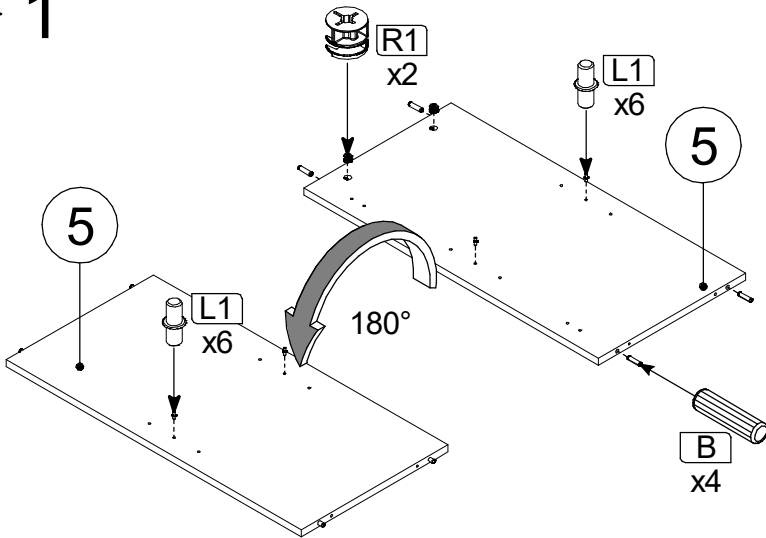

# RUBEN E4

100 min

Element symbol	Measurements				Code	Paket
1	1701	420	16	1	1001	1/3
2	1701	420	16	1	1002	1/3
3	768	403	16	1	1003	2/3
4	768	403	16	1	1004	2/3

5	768	383	16	1	1007	2/3
6	768	65	16	1	1005	1/3
7	768	65	16	1	1006	2/3
8	564	373	16	1		1/1
9	1087	373	16	1		2/3

10	761	520	16	1	1008	1/1
11	761	520	16	1	1010	1/3
12	761	520	16	1	1012	1/3
13	782	580	3	1		2/3
14	1100	782	3	1		1/3

▶ 1

▶ 2

▶ 3