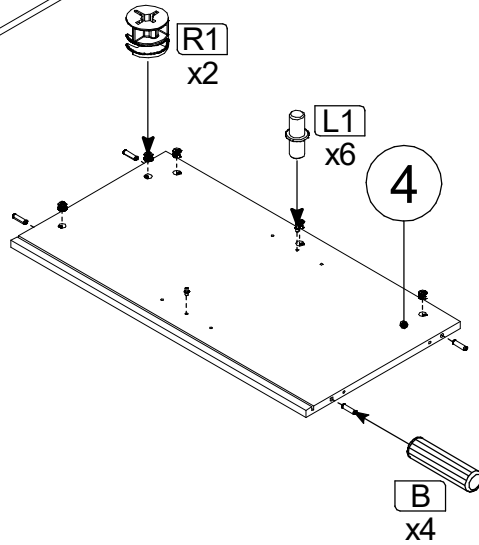

RUBEN Komoda 3d

100 min

Element symbol	Measurements				Code	Paket
1	1701	420	16	1	1001	1/3
2	1701	420	16	1	1002	1/3
3	768	403	16	1	1003	2/3
4	768	403	16	1	1004	2/3

5	768	383	16	1	1007	2/3
6	768	65	16	1	1005	1/3
7	768	65	16	1	1006	2/3
8	564	373	16	1		1/1
9	1087	373	16	1		2/3

10	761	520	16	1	1008	1/1
11	761	520	16	1	1010	1/3
12	761	520	16	1	1012	1/3
13	782	580	3	1		2/3
14	1100	782	3	1		1/3

▶ 1

▶ 2

▶ 3

▶ 4

▶ 5

▶ 6

10