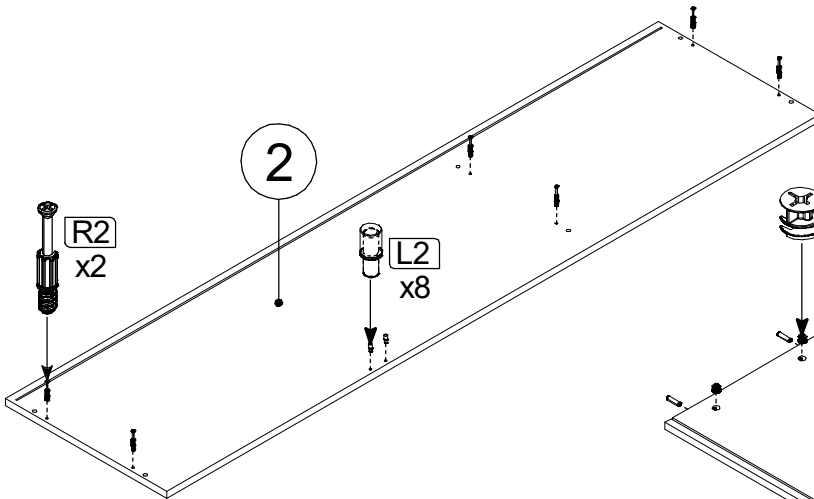

RUBEN Komoda 3d

100 min

Element symbol	Measurements				Code	Paket
1	1701	420	16	1	1001	1/3
2	1701	420	16	1	1002	1/3
3	768	403	16	1	1003	2/3
4	768	403	16	1	1004	2/3

5	768	383	16	1	1007	2/3
6	768	65	16	1	1005	1/3
7	768	65	16	1	1006	2/3
8	564	373	16	1		1/1
9	1087	373	16	1		2/3

10	761	520	16	1	1008	1/1
11	761	520	16	1	1010	1/3
12	761	520	16	1	1012	1/3
13	782	580	3	1		2/3
14	1100	782	3	1		1/3

▶ 1

▶ 2

▶ 3

▶ 4

▶ 5

▶ 6

10