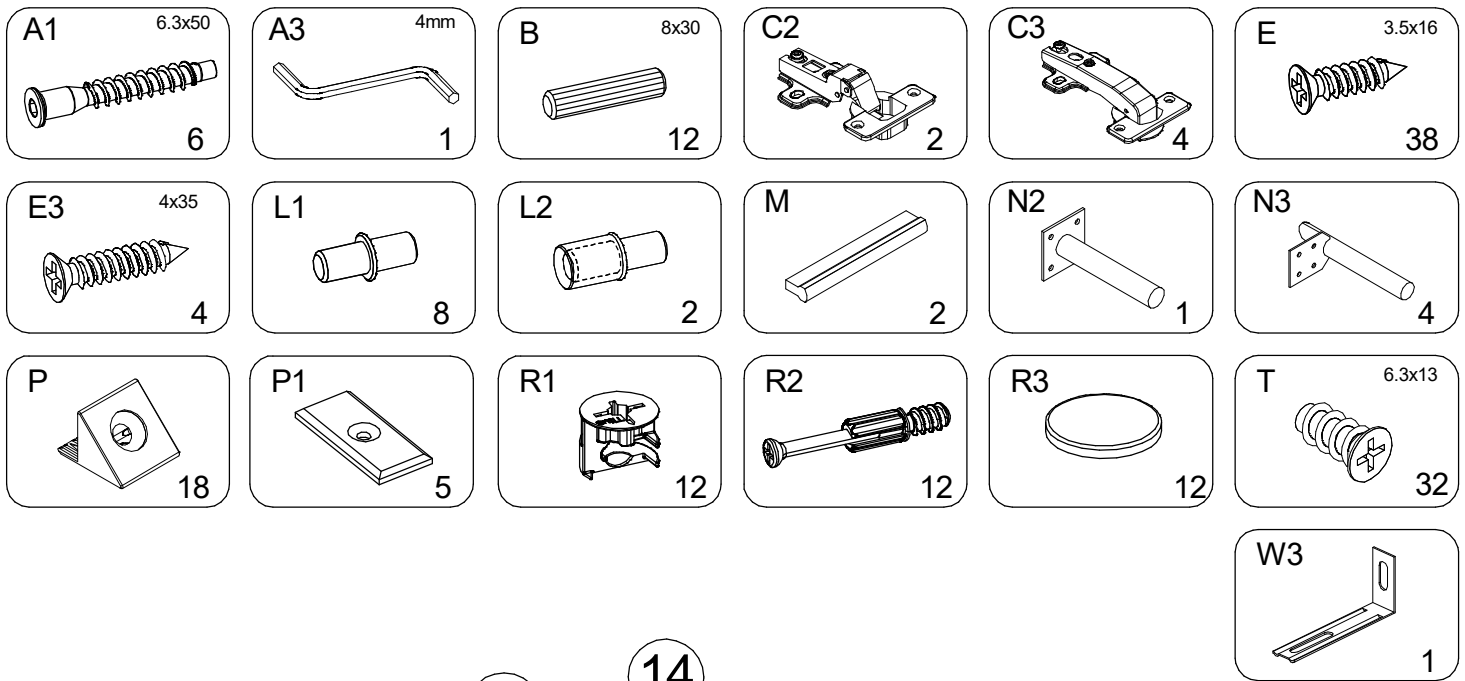

RUBEN Komoda 3d

100 min

Element symbol	Measurements				Code	Paket
1	1701	420	16	1	1001	1/3
2	1701	420	16	1	1002	1/3
3	768	403	16	1	1003	2/3
4	768	403	16	1	1004	2/3

5	768	383	16	1	1007	2/3
6	768	65	16	1	1005	1/3
7	768	65	16	1	1006	2/3
8	564	373	16	1		1/1
9	1087	373	16	1		2/3

10	761	520	16	1	1008	1/1
11	761	520	16	1	1010	1/3
12	761	520	16	1	1012	1/3
13	782	580	3	1		2/3
14	1100	782	3	1		1/3

▶ 1

▶ 2

▶ 3

▶ 4

▶ 5

▶ 6

10