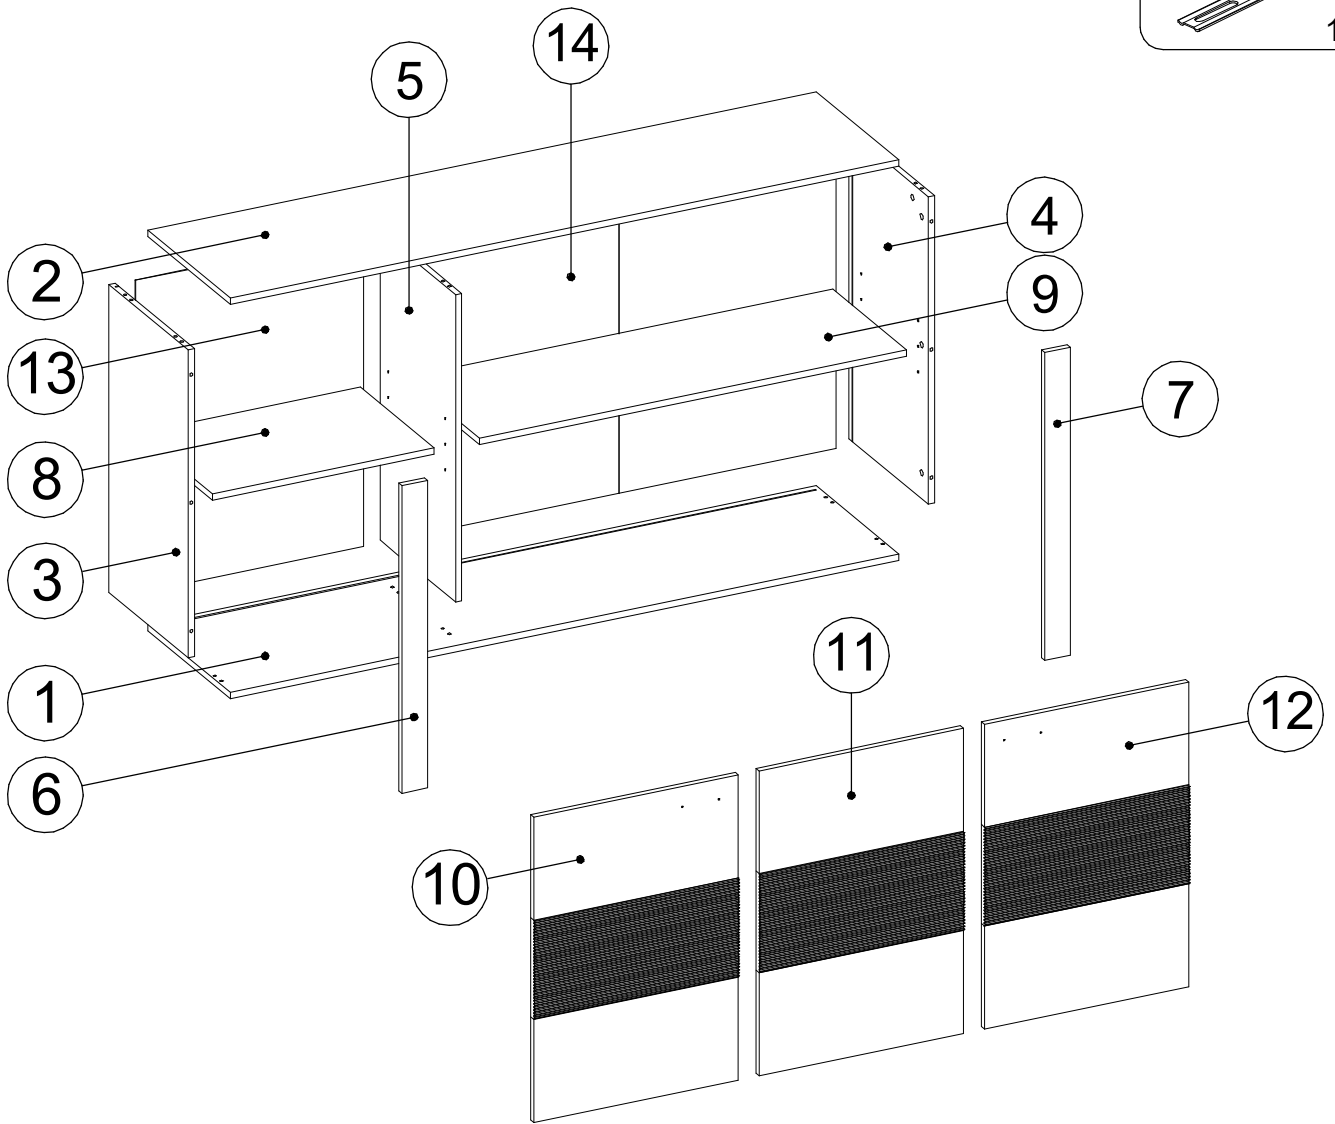

RUBEN Komoda 3d

100 min

Element symbol	Measurements				Code	Paket
1	1701	420	16	1	1001	1/3
2	1701	420	16	1	1002	1/3
3	768	403	16	1	1003	2/3
4	768	403	16	1	1004	2/3

5	768	383	16	1	1007	2/3
6	768	65	16	1	1005	1/3
7	768	65	16	1	1006	2/3
8	564	373	16	1		1/1
9	1087	373	16	1		2/3

10	761	520	16	1	1008	1/1
11	761	520	16	1	1010	1/3
12	761	520	16	1	1012	1/3
13	782	580	3	1		2/3
14	1100	782	3	1		1/3

▶ 1

▶ 2

▶ 3

▶ 4

▶ 5

▶ 6

10

12

11

▶ 7

7

12

8