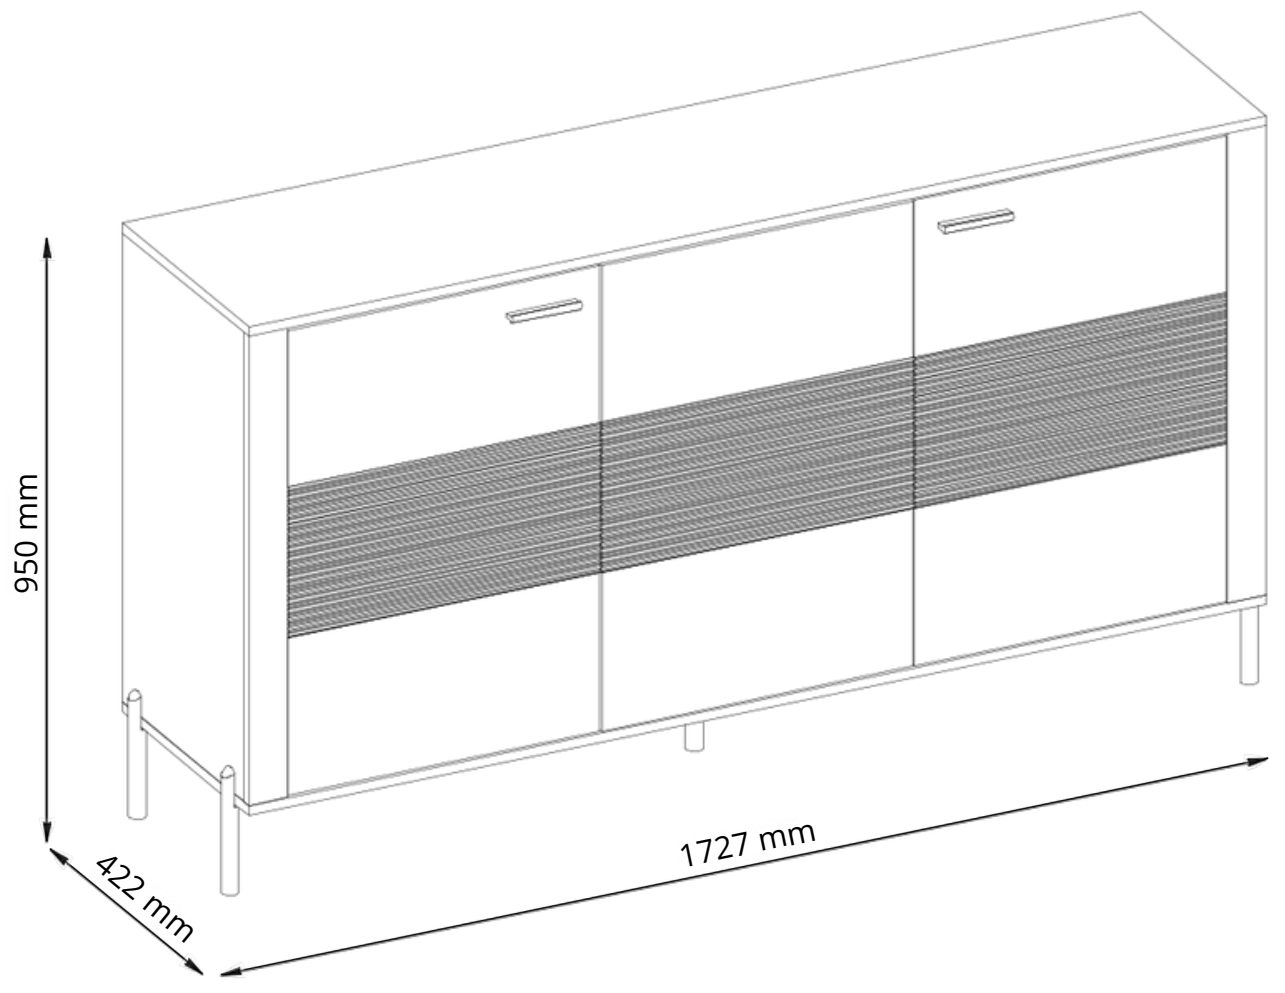

RUBEN Komoda 3d

100 min

Element symbol	Measurements				Code	Paket
1	1701	420	16	1	1001	1/3
2	1701	420	16	1	1002	1/3
3	768	403	16	1	1003	2/3
4	768	403	16	1	1004	2/3

5	768	383	16	1	1007	2/3
6	768	65	16	1	1005	1/3
7	768	65	16	1	1006	2/3
8	564	373	16	1		1/1
9	1087	373	16	1		2/3

10	761	520	16	1	1008	1/1
11	761	520	16	1	1010	1/3
12	761	520	16	1	1012	1/3
13	782	580	3	1		2/3
14	1100	782	3	1		1/3

▶ 1

▶ 2

▶ 3

▶ 4

▶ 5

▶ 6

10