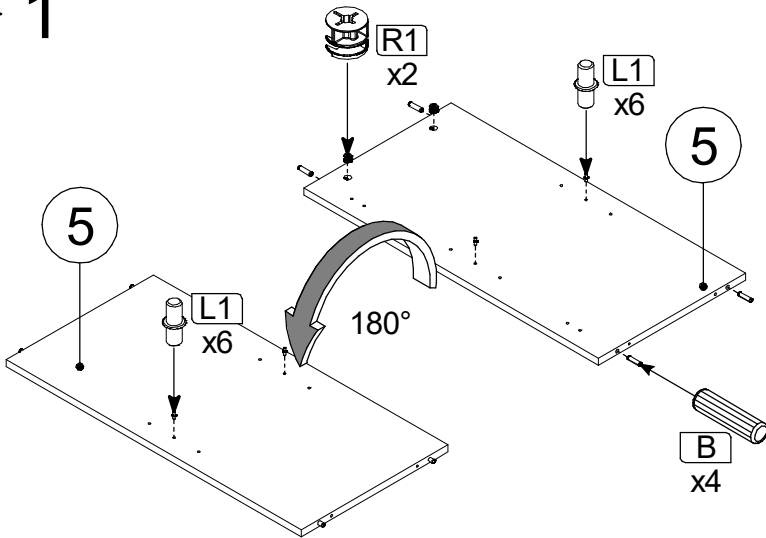

RUBEN Komoda 3d

100 min

Element symbol	Measurements				Code	Paket
1	1701	420	16	1	1001	1/3
2	1701	420	16	1	1002	1/3
3	768	403	16	1	1003	2/3
4	768	403	16	1	1004	2/3

5	768	383	16	1	1007	2/3
6	768	65	16	1	1005	1/3
7	768	65	16	1	1006	2/3
8	564	373	16	1		1/1
9	1087	373	16	1		2/3

10	761	520	16	1	1008	1/1
11	761	520	16	1	1010	1/3
12	761	520	16	1	1012	1/3
13	782	580	3	1		2/3
14	1100	782	3	1		1/3

▶ 1

▶ 2

▶ 3

▶ 4

▶ 5

▶ 6

10