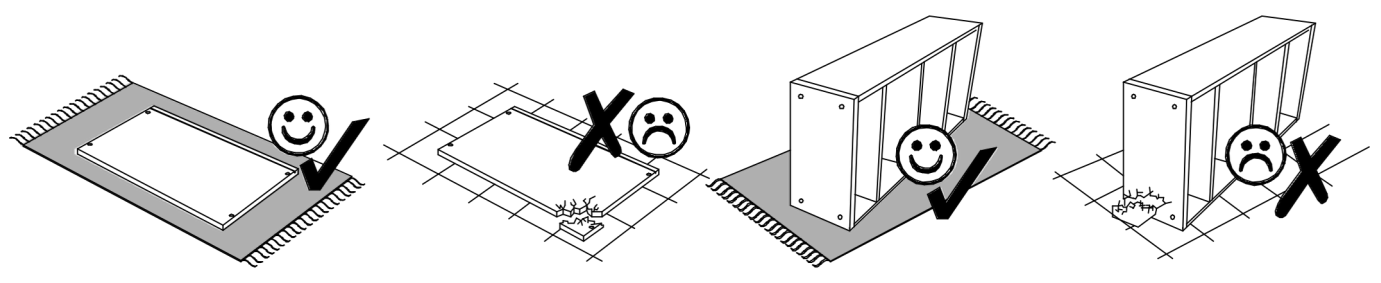

RUBEN Komoda 3d

100 min

Element symbol	Measurements				Code	Paket
1	1701	420	16	1	1001	1/3
2	1701	420	16	1	1002	1/3
3	768	403	16	1	1003	2/3
4	768	403	16	1	1004	2/3

5	768	383	16	1	1007	2/3
6	768	65	16	1	1005	1/3
7	768	65	16	1	1006	2/3
8	564	373	16	1		1/1
9	1087	373	16	1		2/3

10	761	520	16	1	1008	1/1
11	761	520	16	1	1010	1/3
12	761	520	16	1	1012	1/3
13	782	580	3	1		2/3
14	1100	782	3	1		1/3

▶ 1

▶ 2

▶ 3

▶ 4

▶ 5

▶ 6

10