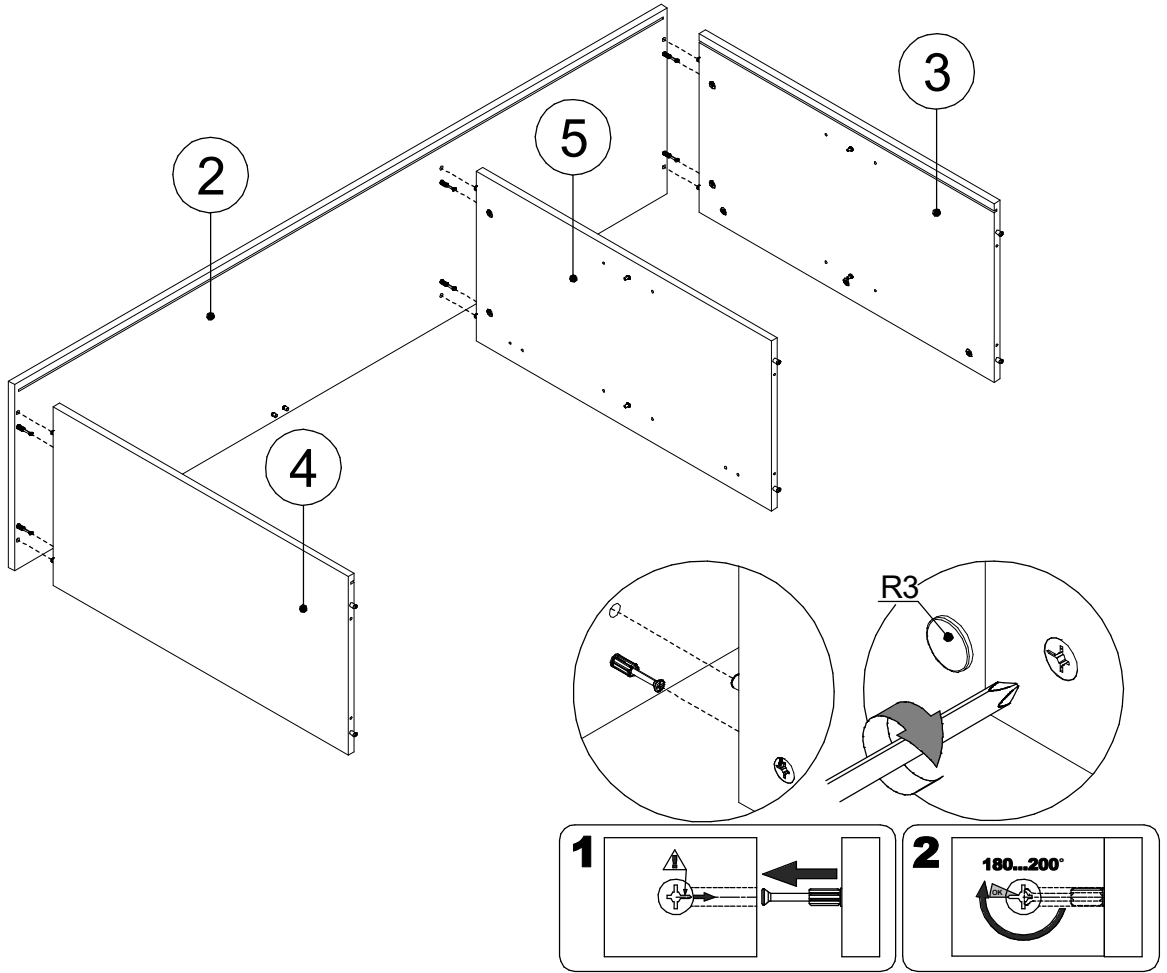

RUBEN Komoda 3d

100 min

Element symbol	Measurements				Code	Paket
1	1701	420	16	1	1001	1/3
2	1701	420	16	1	1002	1/3
3	768	403	16	1	1003	2/3
4	768	403	16	1	1004	2/3

5	768	383	16	1	1007	2/3
6	768	65	16	1	1005	1/3
7	768	65	16	1	1006	2/3
8	564	373	16	1		1/1
9	1087	373	16	1		2/3

10	761	520	16	1	1008	1/1
11	761	520	16	1	1010	1/3
12	761	520	16	1	1012	1/3
13	782	580	3	1		2/3
14	1100	782	3	1		1/3

▶ 1

▶ 2

▶ 3

▶ 4

▶ 5

▶ 6

10