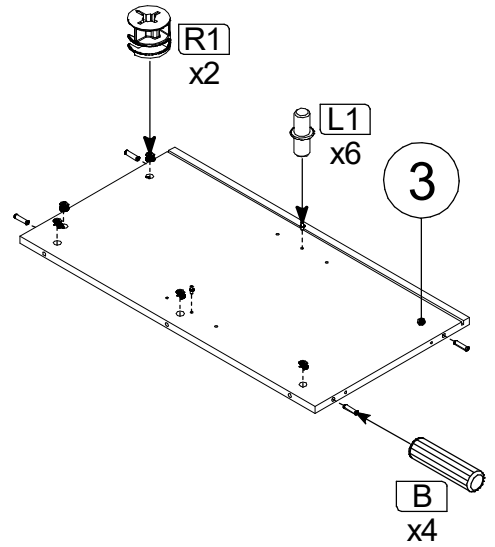

RUBEN Komoda 3d

100 min

Element symbol	Measurements				Code	Paket
1	1701	420	16	1	1001	1/3
2	1701	420	16	1	1002	1/3
3	768	403	16	1	1003	2/3
4	768	403	16	1	1004	2/3

5	768	383	16	1	1007	2/3
6	768	65	16	1	1005	1/3
7	768	65	16	1	1006	2/3
8	564	373	16	1		1/1
9	1087	373	16	1		2/3

10	761	520	16	1	1008	1/1
11	761	520	16	1	1010	1/3
12	761	520	16	1	1012	1/3
13	782	580	3	1		2/3
14	1100	782	3	1		1/3

▶ 1

▶ 2

▶ 3

▶ 4

▶ 5

▶ 6

10