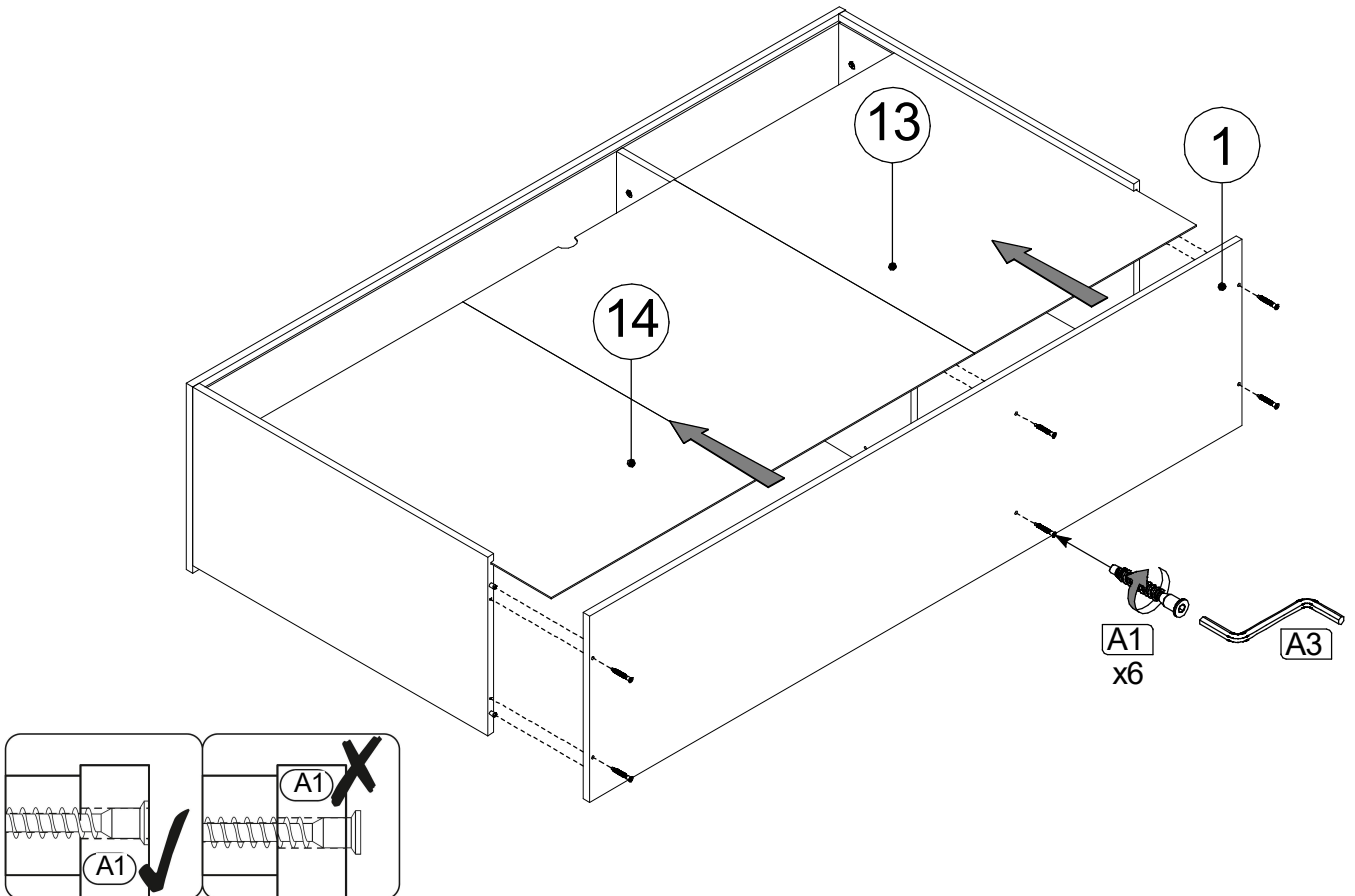

RUBEN Komoda 3d

100 min

Element symbol	Measurements				Code	Paket
1	1701	420	16	1	1001	1/3
2	1701	420	16	1	1002	1/3
3	768	403	16	1	1003	2/3
4	768	403	16	1	1004	2/3

5	768	383	16	1	1007	2/3
6	768	65	16	1	1005	1/3
7	768	65	16	1	1006	2/3
8	564	373	16	1		1/1
9	1087	373	16	1		2/3

10	761	520	16	1	1008	1/1
11	761	520	16	1	1010	1/3
12	761	520	16	1	1012	1/3
13	782	580	3	1		2/3
14	1100	782	3	1		1/3

▶ 1

▶ 2

▶ 3

▶ 4

▶ 5

▶ 6

10