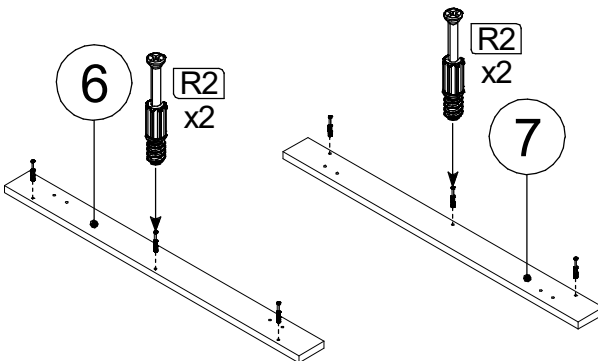

RUBEN Komoda 3d

100 min

Element symbol	Measurements				Code	Paket
1	1701	420	16	1	1001	1/3
2	1701	420	16	1	1002	1/3
3	768	403	16	1	1003	2/3
4	768	403	16	1	1004	2/3

5	768	383	16	1	1007	2/3
6	768	65	16	1	1005	1/3
7	768	65	16	1	1006	2/3
8	564	373	16	1		1/1
9	1087	373	16	1		2/3

10	761	520	16	1	1008	1/1
11	761	520	16	1	1010	1/3
12	761	520	16	1	1012	1/3
13	782	580	3	1		2/3
14	1100	782	3	1		1/3

▶ 1

▶ 2

▶ 3

▶ 4

▶ 5

▶ 6

10